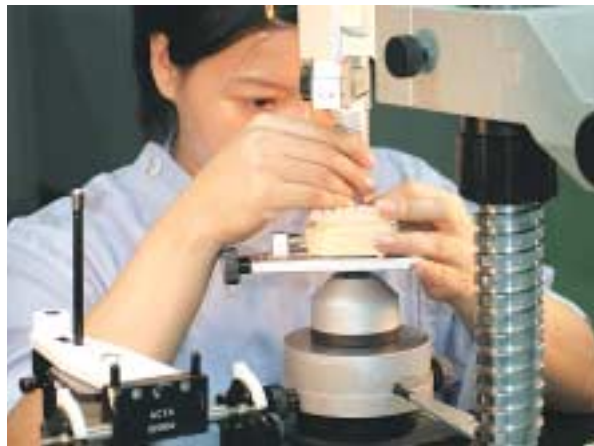

Alle unsere Mitarbeiter und Mitarbeiterinnen in Hongkong haben nach deutschen Ausbildungsstandards gelernt und werden laufend weitergebildet.