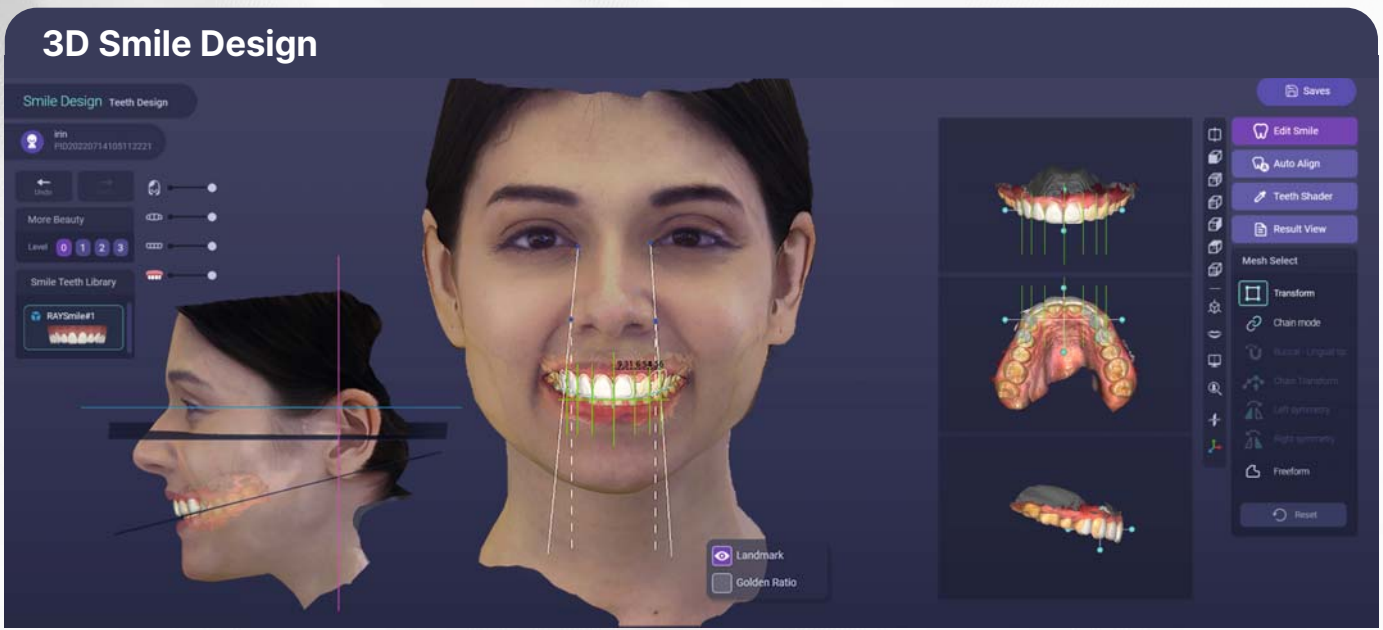

RAY Europe GmbH Otto-Volger-Str.9b, 65843 Sulzbach am Taunus
Tel. 0176 46542441 Email. sales@rayeurope.com
<https://www.rayeurope.com/de/>

QR Code Scannen
für weitere Infos!