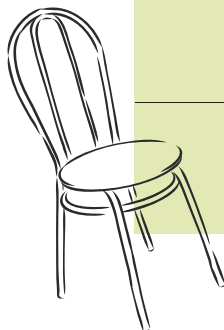

WUSSTEN SIE SCHON, DASS ...?

Testen Sie Ihr Designwissen und machen Sie mit beim **ZWP Designpreis 2023!**

Der ZWP Designpreis steht auch 2023 wieder auf der dentalen Agenda. Um etwas Vorfreude zu wecken, starten wir in dieser Ausgabe eine fünfteilige Quizreihe rund um das Thema **INTERIOR DESIGN UND MOBILIAR**, die wir bis zum 1. Juli 2023, dem Einsendeschluss des ZWP Designpreis 2023, fortführen werden. In jeder ZWP-Ausgabe gibt es eine Frage, mit Auflösung auf ZWP online.

Und los gehts: Patienten sitzen auf ihm im Wartebereich, Mitarbeiter hinter der Rezeption oder im Aufenthaltsraum, Behandler manches Mal im Backoffice: Die Rede ist vom Designobjekt Stuhl. Doch Stuhl ist keinesfalls gleich Stuhl. Welcher Designer hat das Prinzip Stuhl Mitte der 1920er-Jahre mit dem Werkstoff Stahlrohr revolutioniert und zum Beispiel die Stühle *Wassily Chair* und den Freischwinger *B64 Cesca* kreiert? Kleiner Tipp: Es war nicht Mies van der Rohe!

Hier geht es zur Auflösung

Falls sich in Ihrer Praxis ein besonderes Stuhlessemble befindet oder Sie an anderen Stellen Designakzente gesetzt haben und diese zeigen möchten, dann machen Sie mit beim **ZWP Designpreis 2023!** Öffnen Sie Ihre Praxistüren und senden Sie uns Ihren Bewerbungsbogen und aussagekräftige Bilder. Wir freuen uns auf Ihre Einsendungen! Alle Informationen zum ZWP Designpreis 2023 finden Sie unter:

WWW.DESIGNPREIS.ORG

take a seat