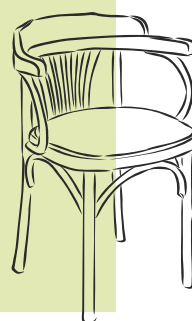

WUSSTEN SIE SCHON, DASS ...?

Testen Sie Ihr Designwissen und machen Sie mit beim **ZWP Designpreis 2023!**

Der ZWP Designpreis steht auch 2023 wieder auf der dentalen Agenda. Um etwas Vorfreude zu wecken, starten wir in dieser Ausgabe eine fünfteilige Quizreihe rund um das Thema **INTERIOR DESIGN UND MOBILIAR**, die wir bis zum 1. Juli 2023, dem Einsendeschluss des ZWP Designpreis 2023, fortführen werden. In jeder ZWP-Ausgabe gibt es eine Frage, mit Auflösung auf ZWP online.

Und los gehts: Patienten sitzen auf ihm im Wartebereich, Mitarbeiter hinter der Rezeption oder im Aufenthaltsraum, Behandler manches Mal im Backoffice: Die Rede ist vom Designobjekt Stuhl. Doch Stuhl ist keinesfalls gleich Stuhl. Welcher Designer hat das Prinzip Stuhl Mitte der 1920er-Jahre mit dem Werkstoff Stahlrohr revolutioniert und zum Beispiel die Stühle *Wassily Chair* und den Freischwinger *B64 Cesca* kreiert? Kleiner Tipp: Es war nicht Mies van der Rohe!

Hier geht es zur Auflösung

Falls sich in Ihrer Praxis ein besonderes Stuhlessemble befindet oder Sie an anderen Stellen Designakzente gesetzt haben und diese zeigen möchten, dann machen Sie mit beim **ZWP Designpreis 2023!** Öffnen Sie Ihre Praxistüren und senden Sie uns Ihren Bewerbungsbogen und aussagekräftige Bilder. Wir freuen uns auf Ihre Einsendungen! Alle Informationen zum ZWP Designpreis 2023 finden Sie unter:

WWW.DESIGNPREIS.ORG

take a seat