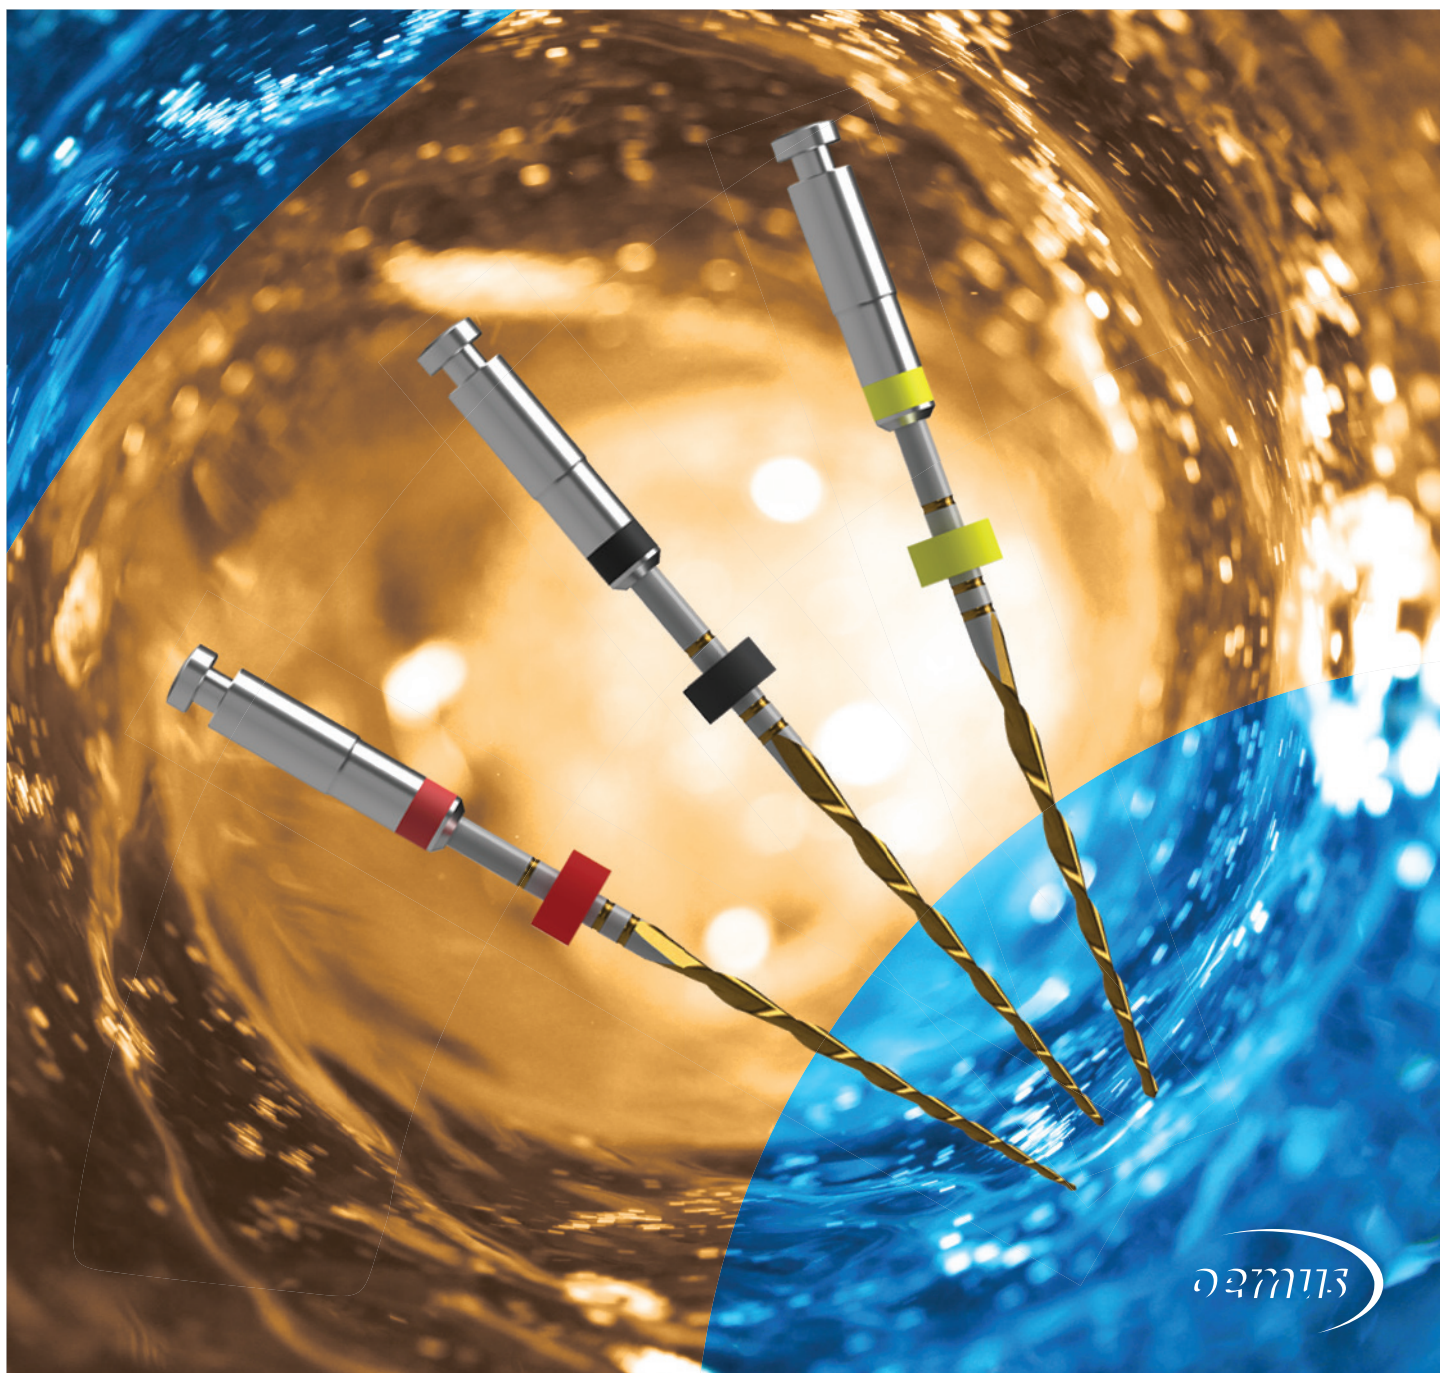

ENDODONTIE

Journal

4₂₀₂₂

Fachbeitrag

Komplexe Revision zweier
Oberkieferzähne mit Langzeit-Recall

Seite 6

Anwenderbericht

„Well begun is half done“ –
Darstellung von Wurzelkanälen

Seite 20

Event

Fokus Zahnerhalt:
11. Jahrestagung der DGET

Seite 36

Tipps

Damit aus „mehr Sehen“
kein „Versehen“ wird

Seite 38