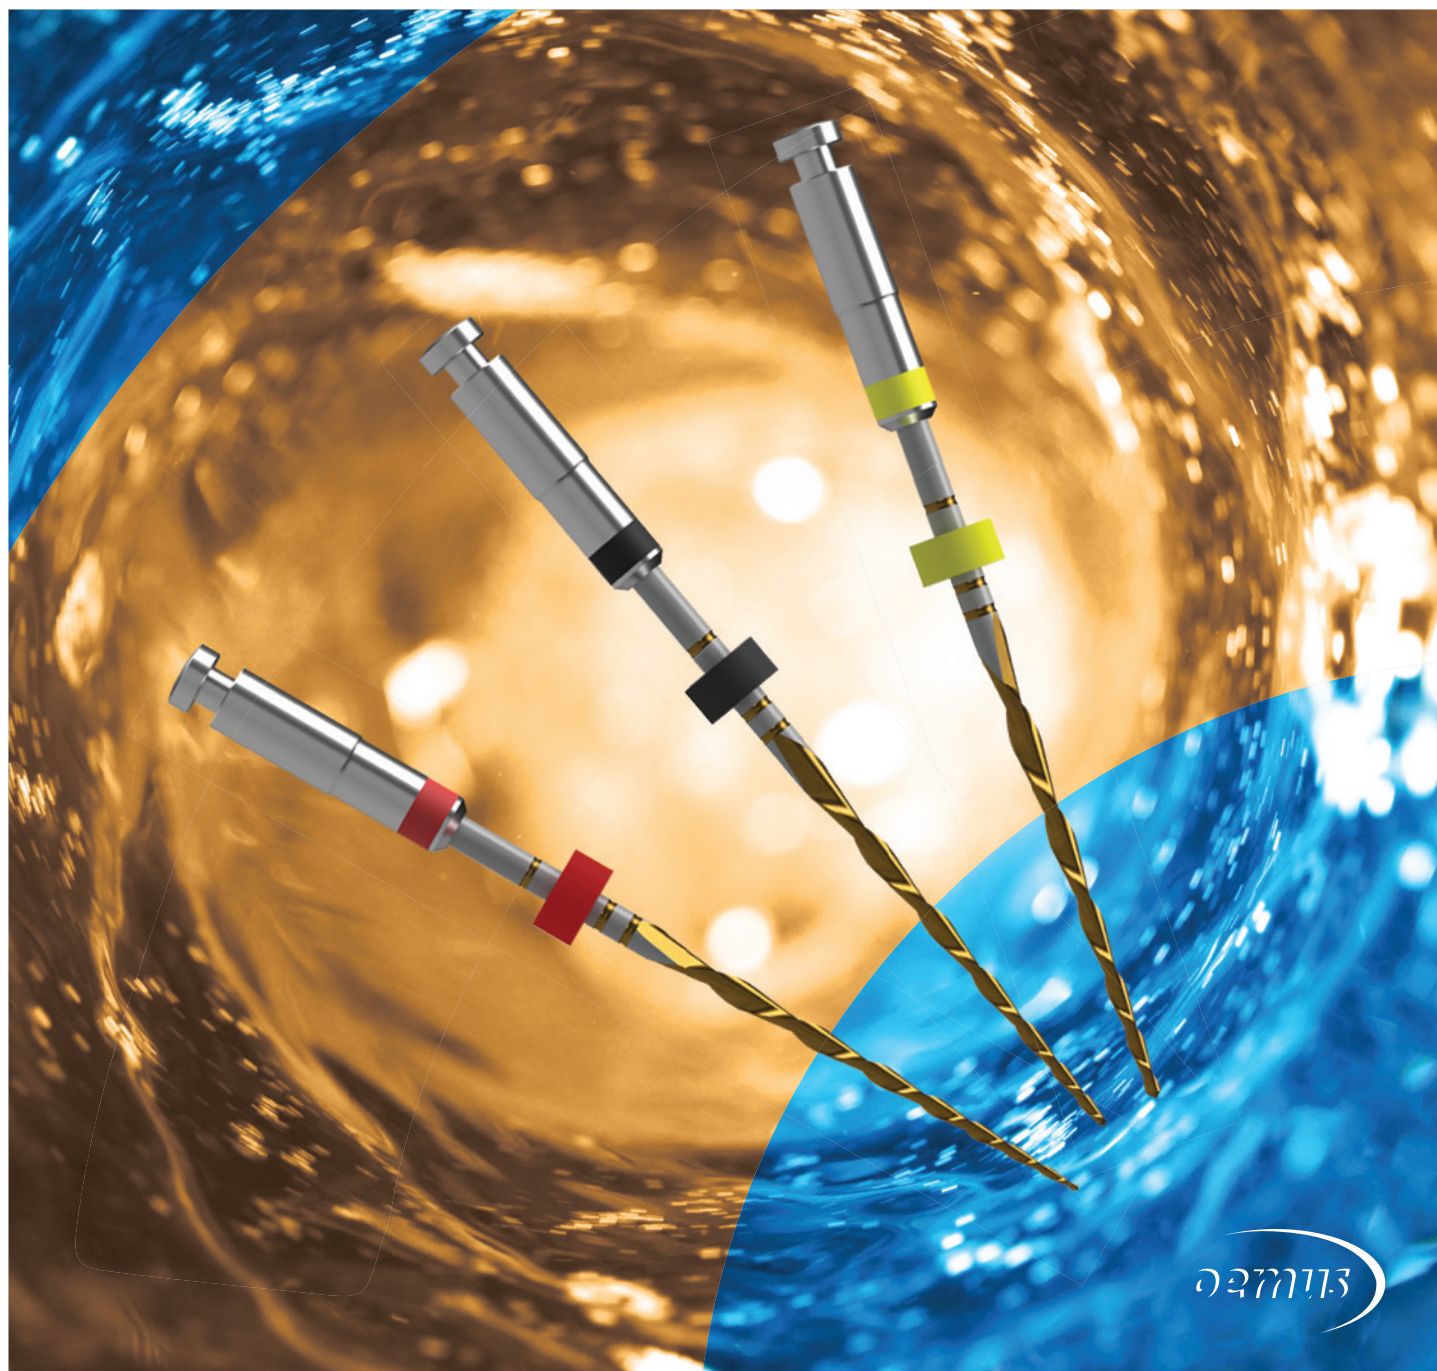

ENDODONTIE

Journal

4₂₀₂₂

Fachbeitrag

Komplexe Revision zweier
Oberkieferzähne mit Langzeit-Recall

Seite 6

Anwenderbericht

„Well begun is half done“ –
Darstellung von Wurzelkanälen

Seite 20

Event

Fokus Zahnerhalt:
11. Jahrestagung der DGET

Seite 36

Tipps

Damit aus „mehr Sehen“
kein „Versehen“ wird

Seite 38