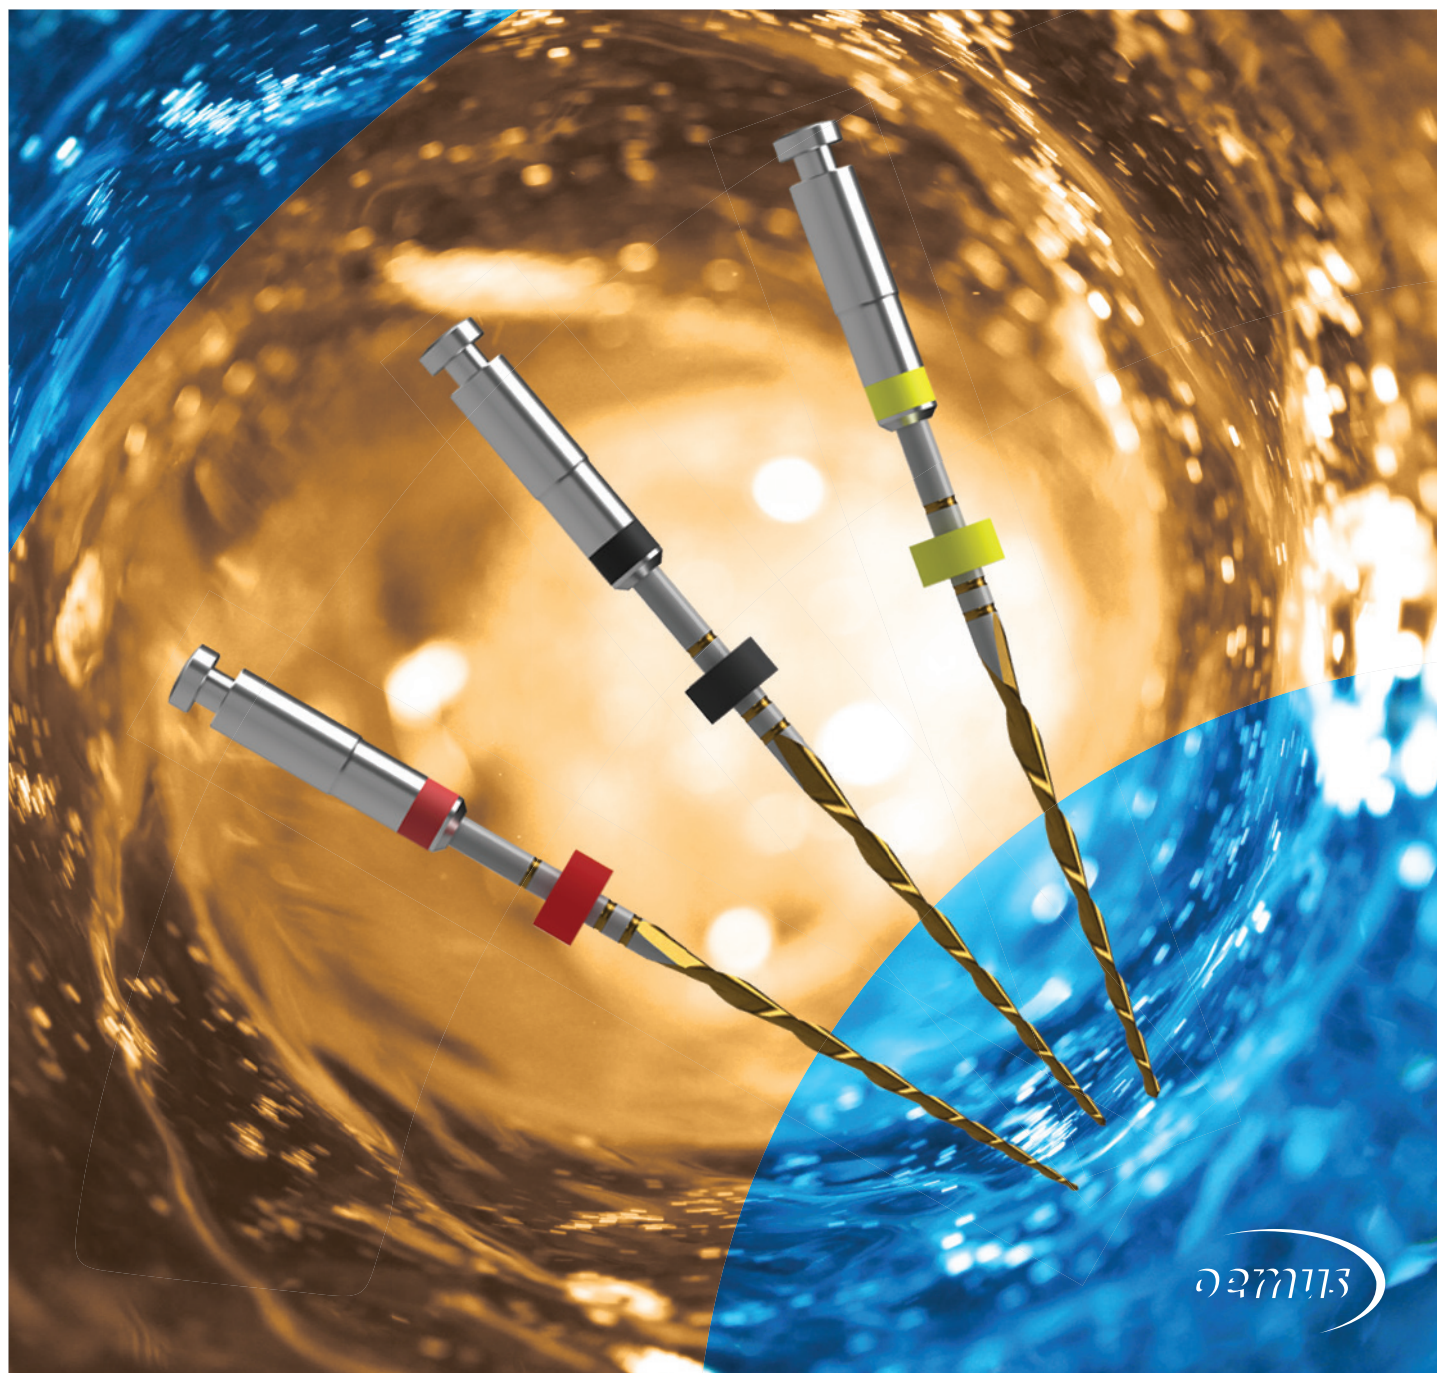

ENDODONTIE

Journal

4
2022

Fachbeitrag

Komplexe Revision zweier
Oberkieferzähne mit Langzeit-Recall

Seite 6

Anwenderbericht

„Well begun is half done“ –
Darstellung von Wurzelkanälen

Seite 20

Event

Fokus Zahnerhalt:
11. Jahrestagung der DGET

Seite 36

Tipps

Damit aus „mehr Sehen“
kein „Versehen“ wird

Seite 38