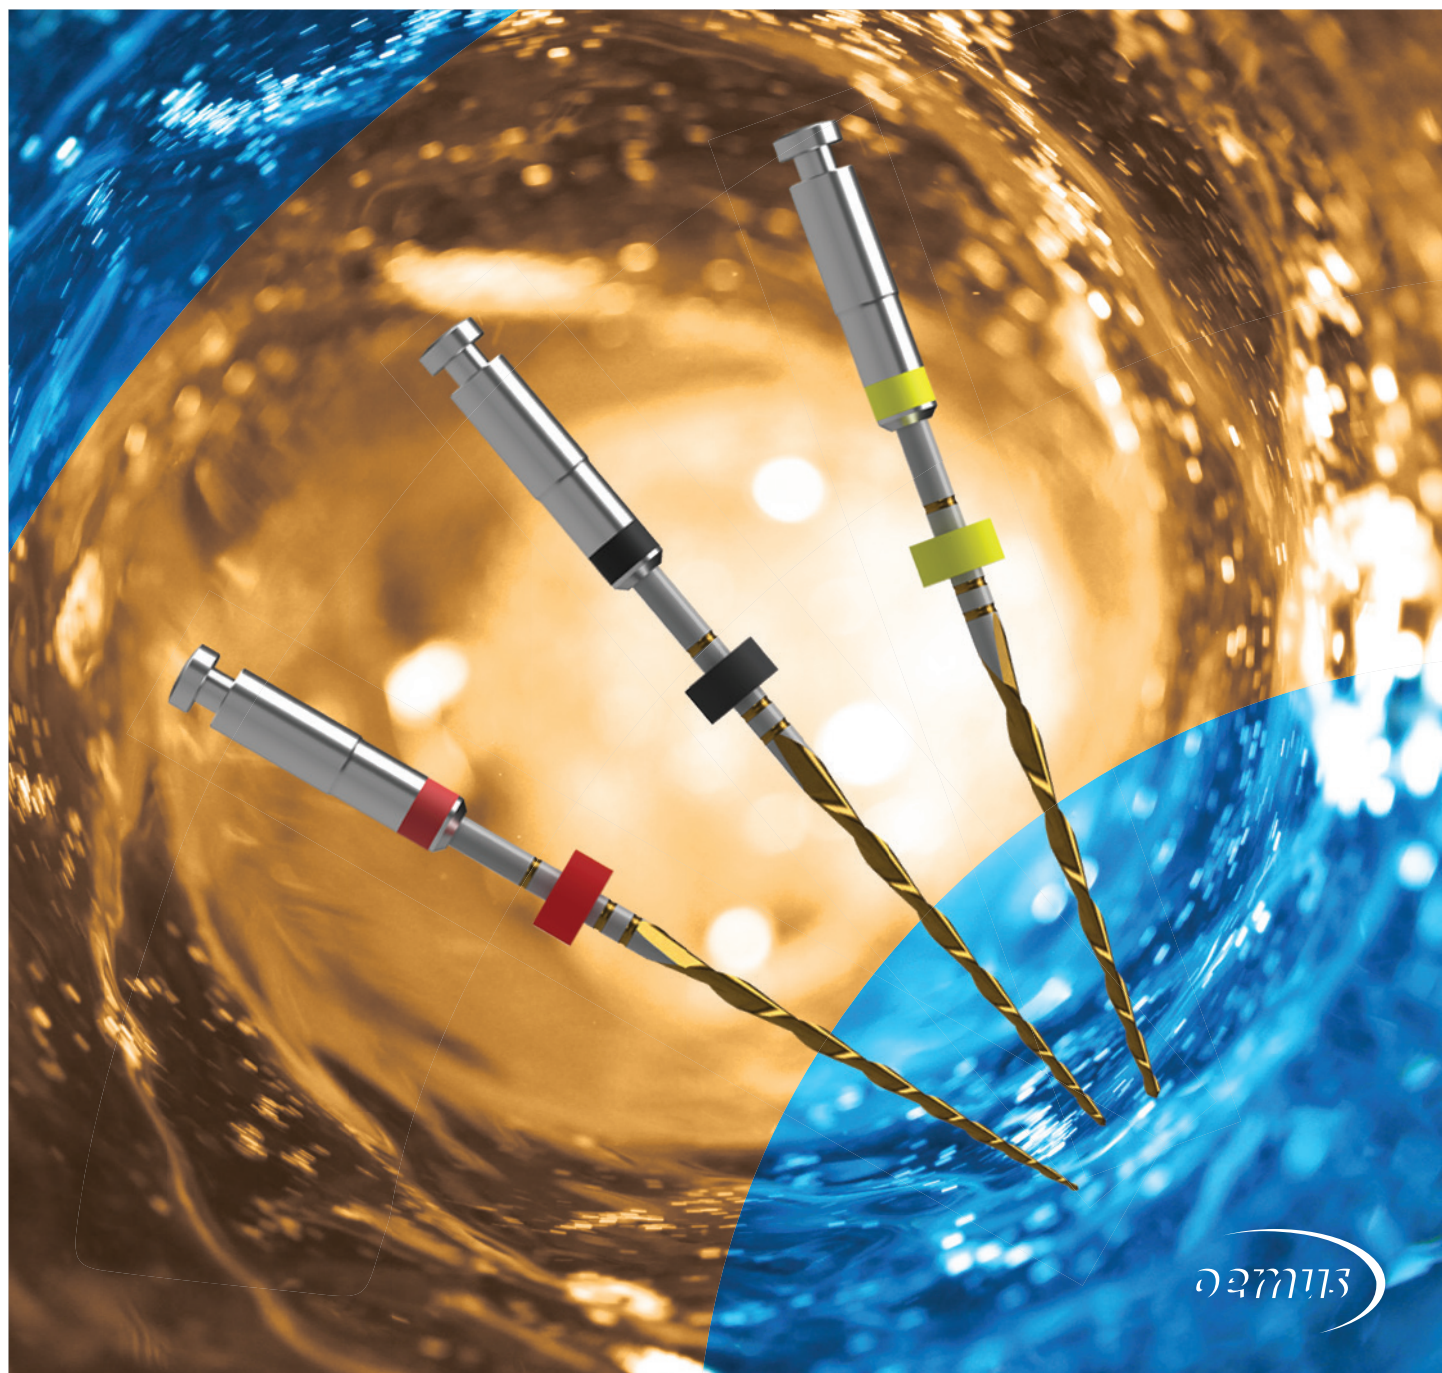

ENDODONTIE

Journal

4₂₀₂₂

Fachbeitrag

Komplexe Revision zweier
Oberkieferzähne mit Langzeit-Recall

Seite 6

Anwenderbericht

„Well begun is half done“ –
Darstellung von Wurzelkanälen

Seite 20

Event

Fokus Zahnerhalt:
11. Jahrestagung der DGET

Seite 36

Tipps

Damit aus „mehr Sehen“
kein „Versehen“ wird

Seite 38