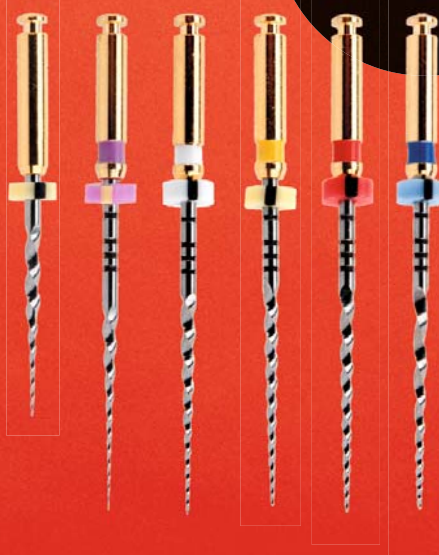

Preis trifft Leistung

PERFECT MATCH!

6er-Pack ab

39⁹⁹€

 EDGEENDO

Die neue
Endofeilen-Generation
von EdgeEndo.
Jetzt im Shop
henryschein-dental.de

Erfolg verbindet.

 HENRY SCHEIN[®]
DENTAL