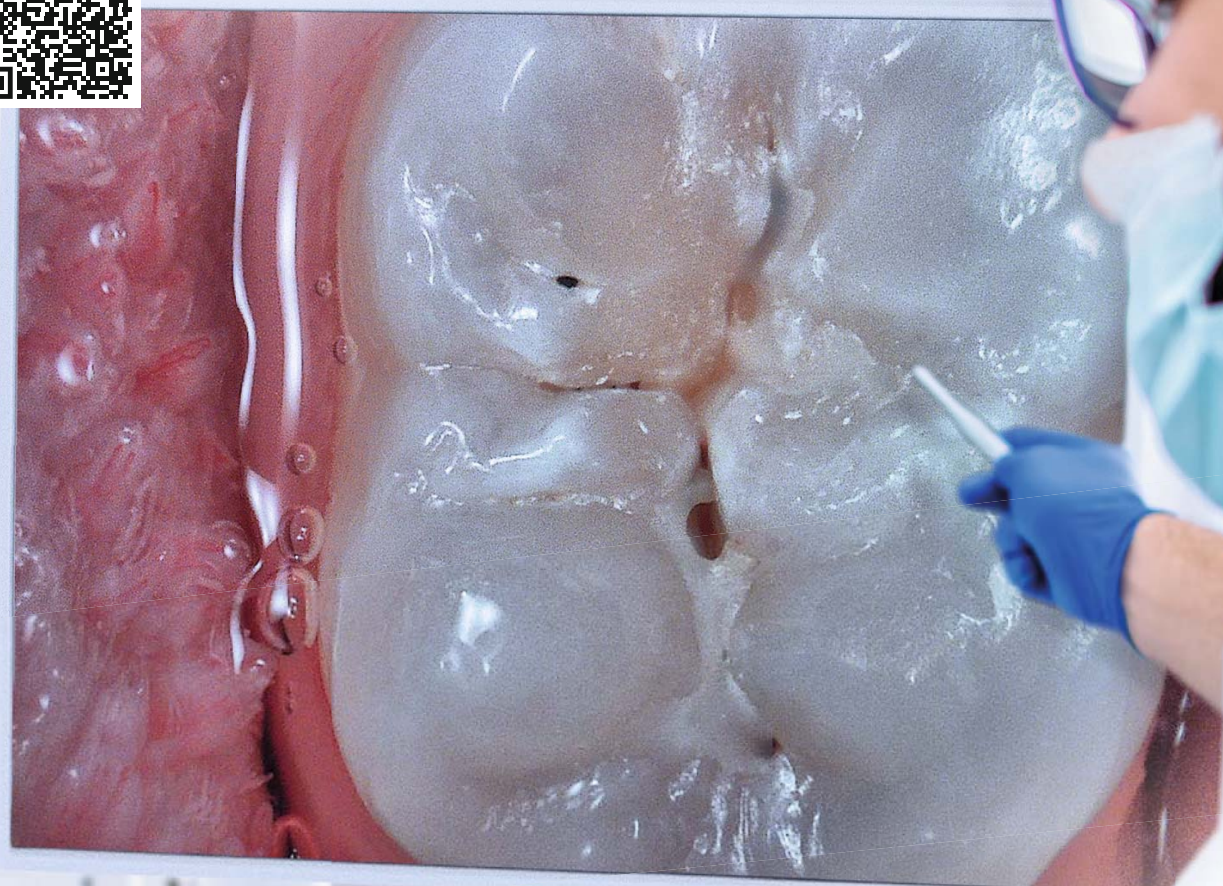

IDS
2023

NEUHEIT
HALLE 10.1
STAND E030-F049

JETZT
TERMIN
VEREINBAREN

Riskontrol®

NEUTRON

AIR N GO
EASY

Bliss
by Acteon

C50

C50

FULL HD CAMERA

**Das Schärfste,
was Sie je
gesehen haben.**

**Überzeugen Sie
sich selbst auf
der IDS 2023.**

FULL HD CAMERA

Scharfe,
detailreiche
Bilder

VISION MODE

Wiedergabe
natürlicher
Farben

AUTO FOCUS

Zeitersparnis
& und höhere
Bildschärfe

MAKRO SICHT

Bessere
Darstellung
von Fissuren
& Karies

SCHÄRFEN- TIEFE

5 Modi* in einer
Kamera: Makro,
Portrait, Smile,
Tooth, Intraoral

ACTEON® Germany GmbH
Klaus-Bungert-Strasse 5 • 40468 Düsseldorf
www.acteongroup.com