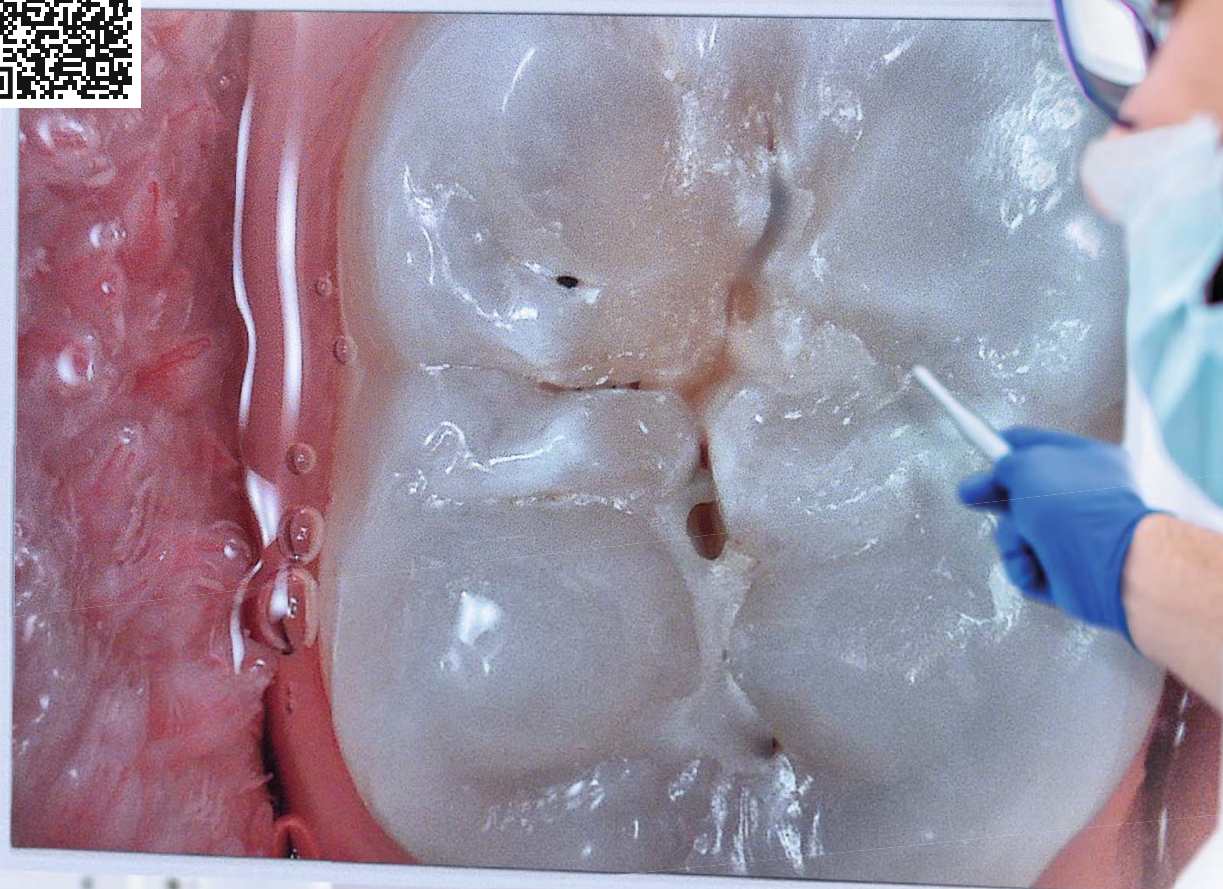

**IDS**  
**2023**

**NEUHEIT**  
**HALLE 10.1**  
**STAND E030-F049**

**JETZT**  
**TERMIN**  
**VEREINBAREN**

Riskontrol®

NEUTRON

AIR N GO  
EASY

Bliss  
by Acteon

C50

# C50

FULL HD CAMERA

**Das Schärfste,  
was Sie je  
gesehen haben.**

**Überzeugen Sie  
sich selbst auf  
der IDS 2023.**

#### **FULL HD CAMERA**

Scharfe,  
detailreiche  
Bilder

#### **MAKRO SICHT**

Bessere  
Darstellung  
von Fissuren  
& Karies