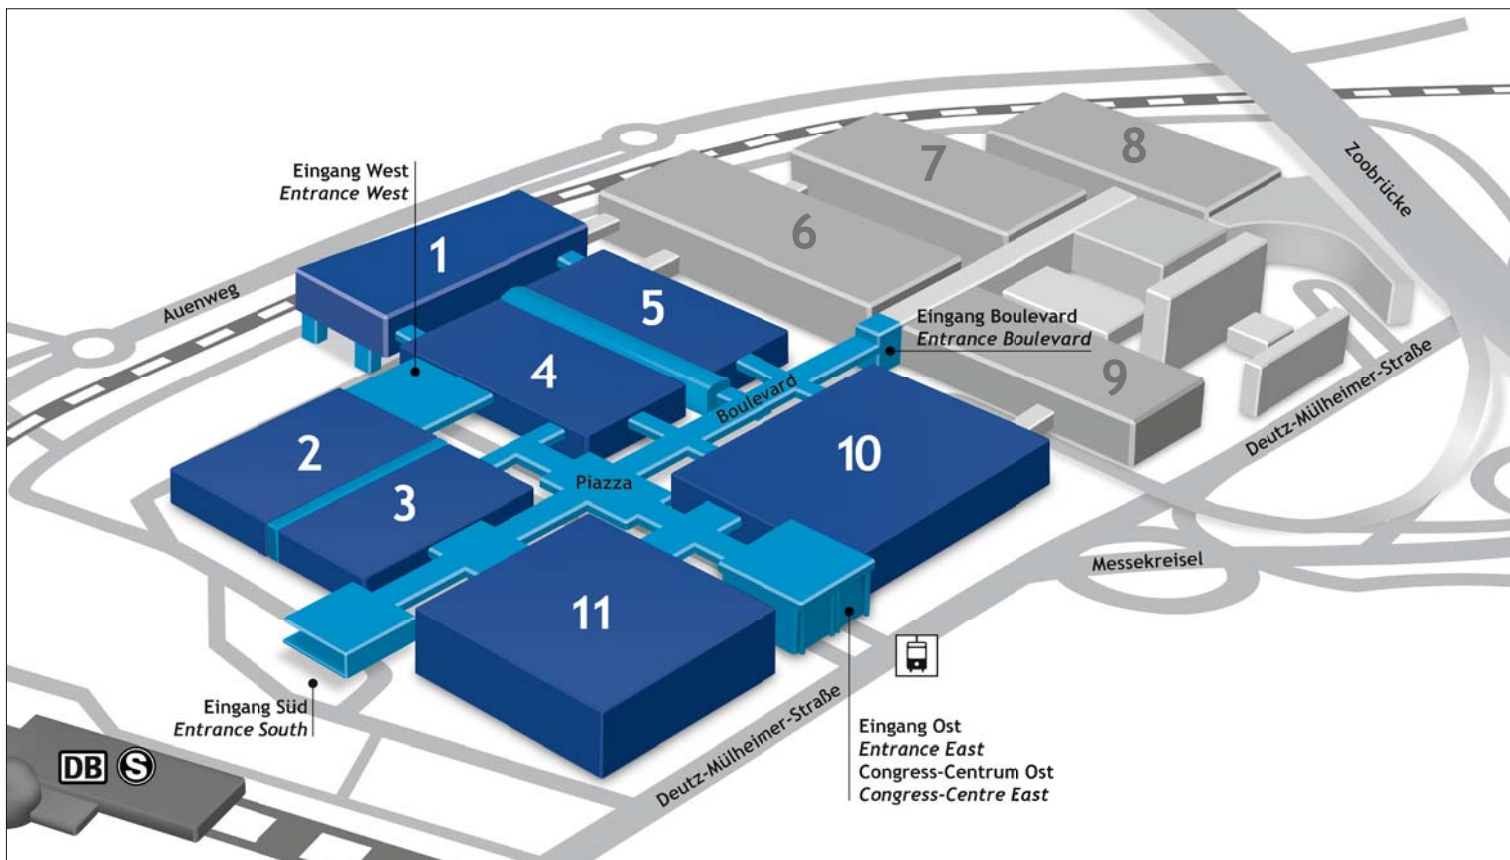

ZWP ONLINE

www.zwp-online.info

Seid ihr auch **#ADDICTED**

Wir sind es! Nach News, News und noch mehr News!

CURAPROX OUR WORLD.

BESUCHEN SIE UNS
AUF UNSEREM STAND
AUF DER IDS

**HALLE 05.2.
STAND D-051**

today

FLOOR
PLAN

40th International Dental Show • Cologne • 14–18 March 2023

von MENSCH zu MENSCH

Unsere Messehighlights für Sie!

- **Informieren** Sie sich beim exklusiven CEO-Talk
- **Orientieren** Sie sich mit Ihrem persönlichen Messe-Guide
- **Profitieren** Sie von den vdV Investitionsschecks