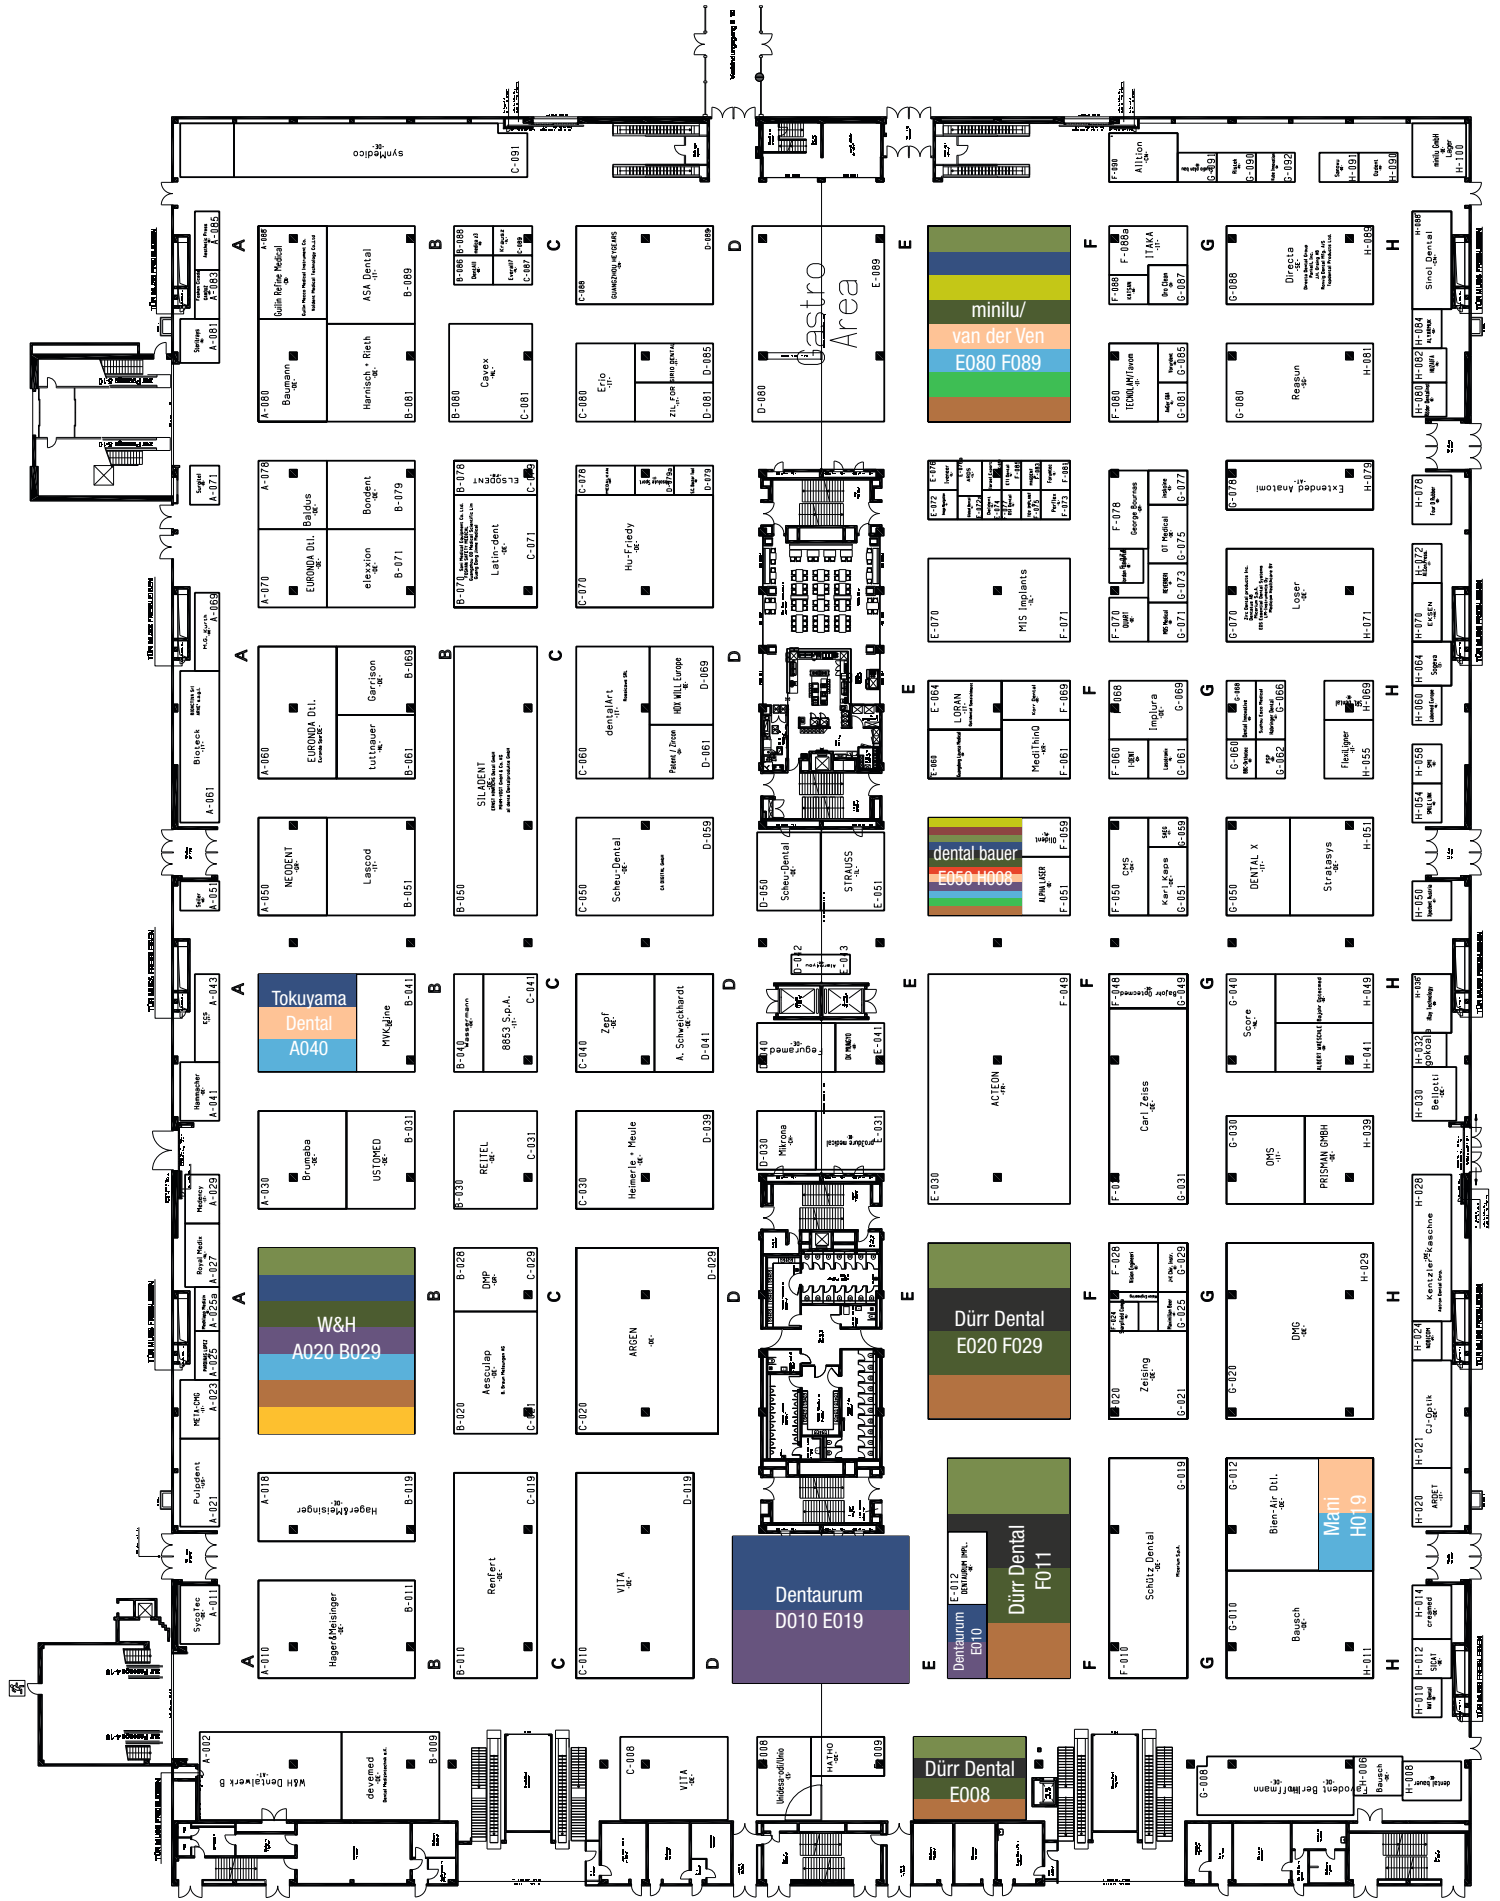

Implantologie
Implantology

Prävention/Parodontologie
Periodontics

Veranster, Verbände & Depots
Event Organisers, Associates & Distributors

Endodontie/Kons
Endodontics/Conservative Dentistry

Kieferorthopädie
Orthodontics

Kosmetische Zahnheilkunde
Cosmetic Dentistry

Laserzahnheilkunde
Laser Dentistry

Digitale Praxis
Digital Dentistry

Praxisrichtung
Interior Design

Zahntechnik
Dental Lab

Praxishygiene
Hygiene and Sterilisation

Praxismanagement
Practice Management

CAD/CAM