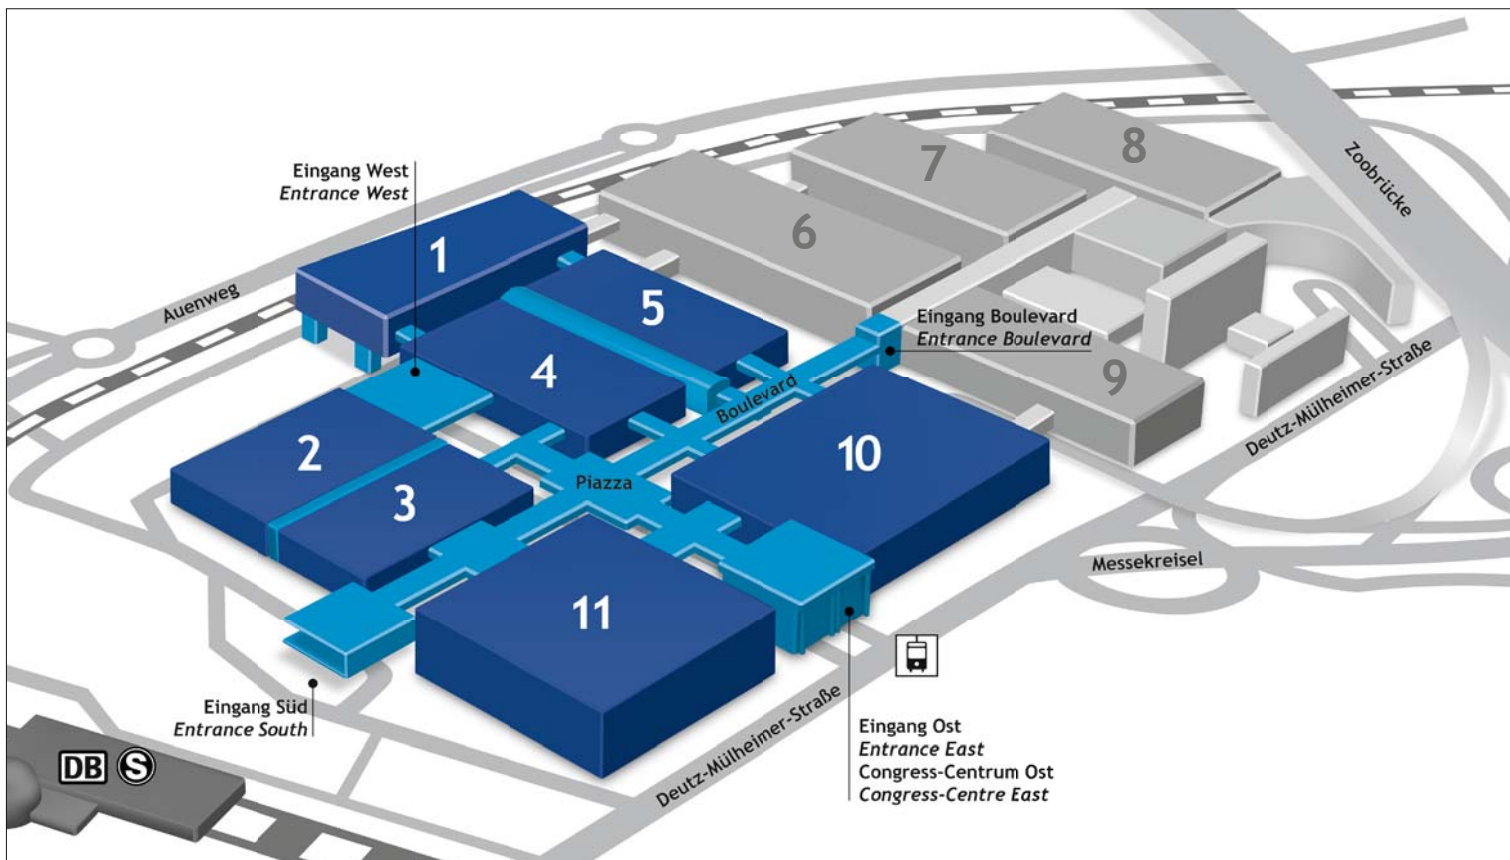

# CURAPROX OUR WORLD.

BESUCHEN SIE UNS  
AUF UNSEREM STAND  
AUF DER IDS

**HALLE 05.2.  
STAND D-051**

# today

FLOOR  
PLAN

40<sup>th</sup> International Dental Show • Cologne • 14–18 March 2023

von MENSCH zu MENSCH