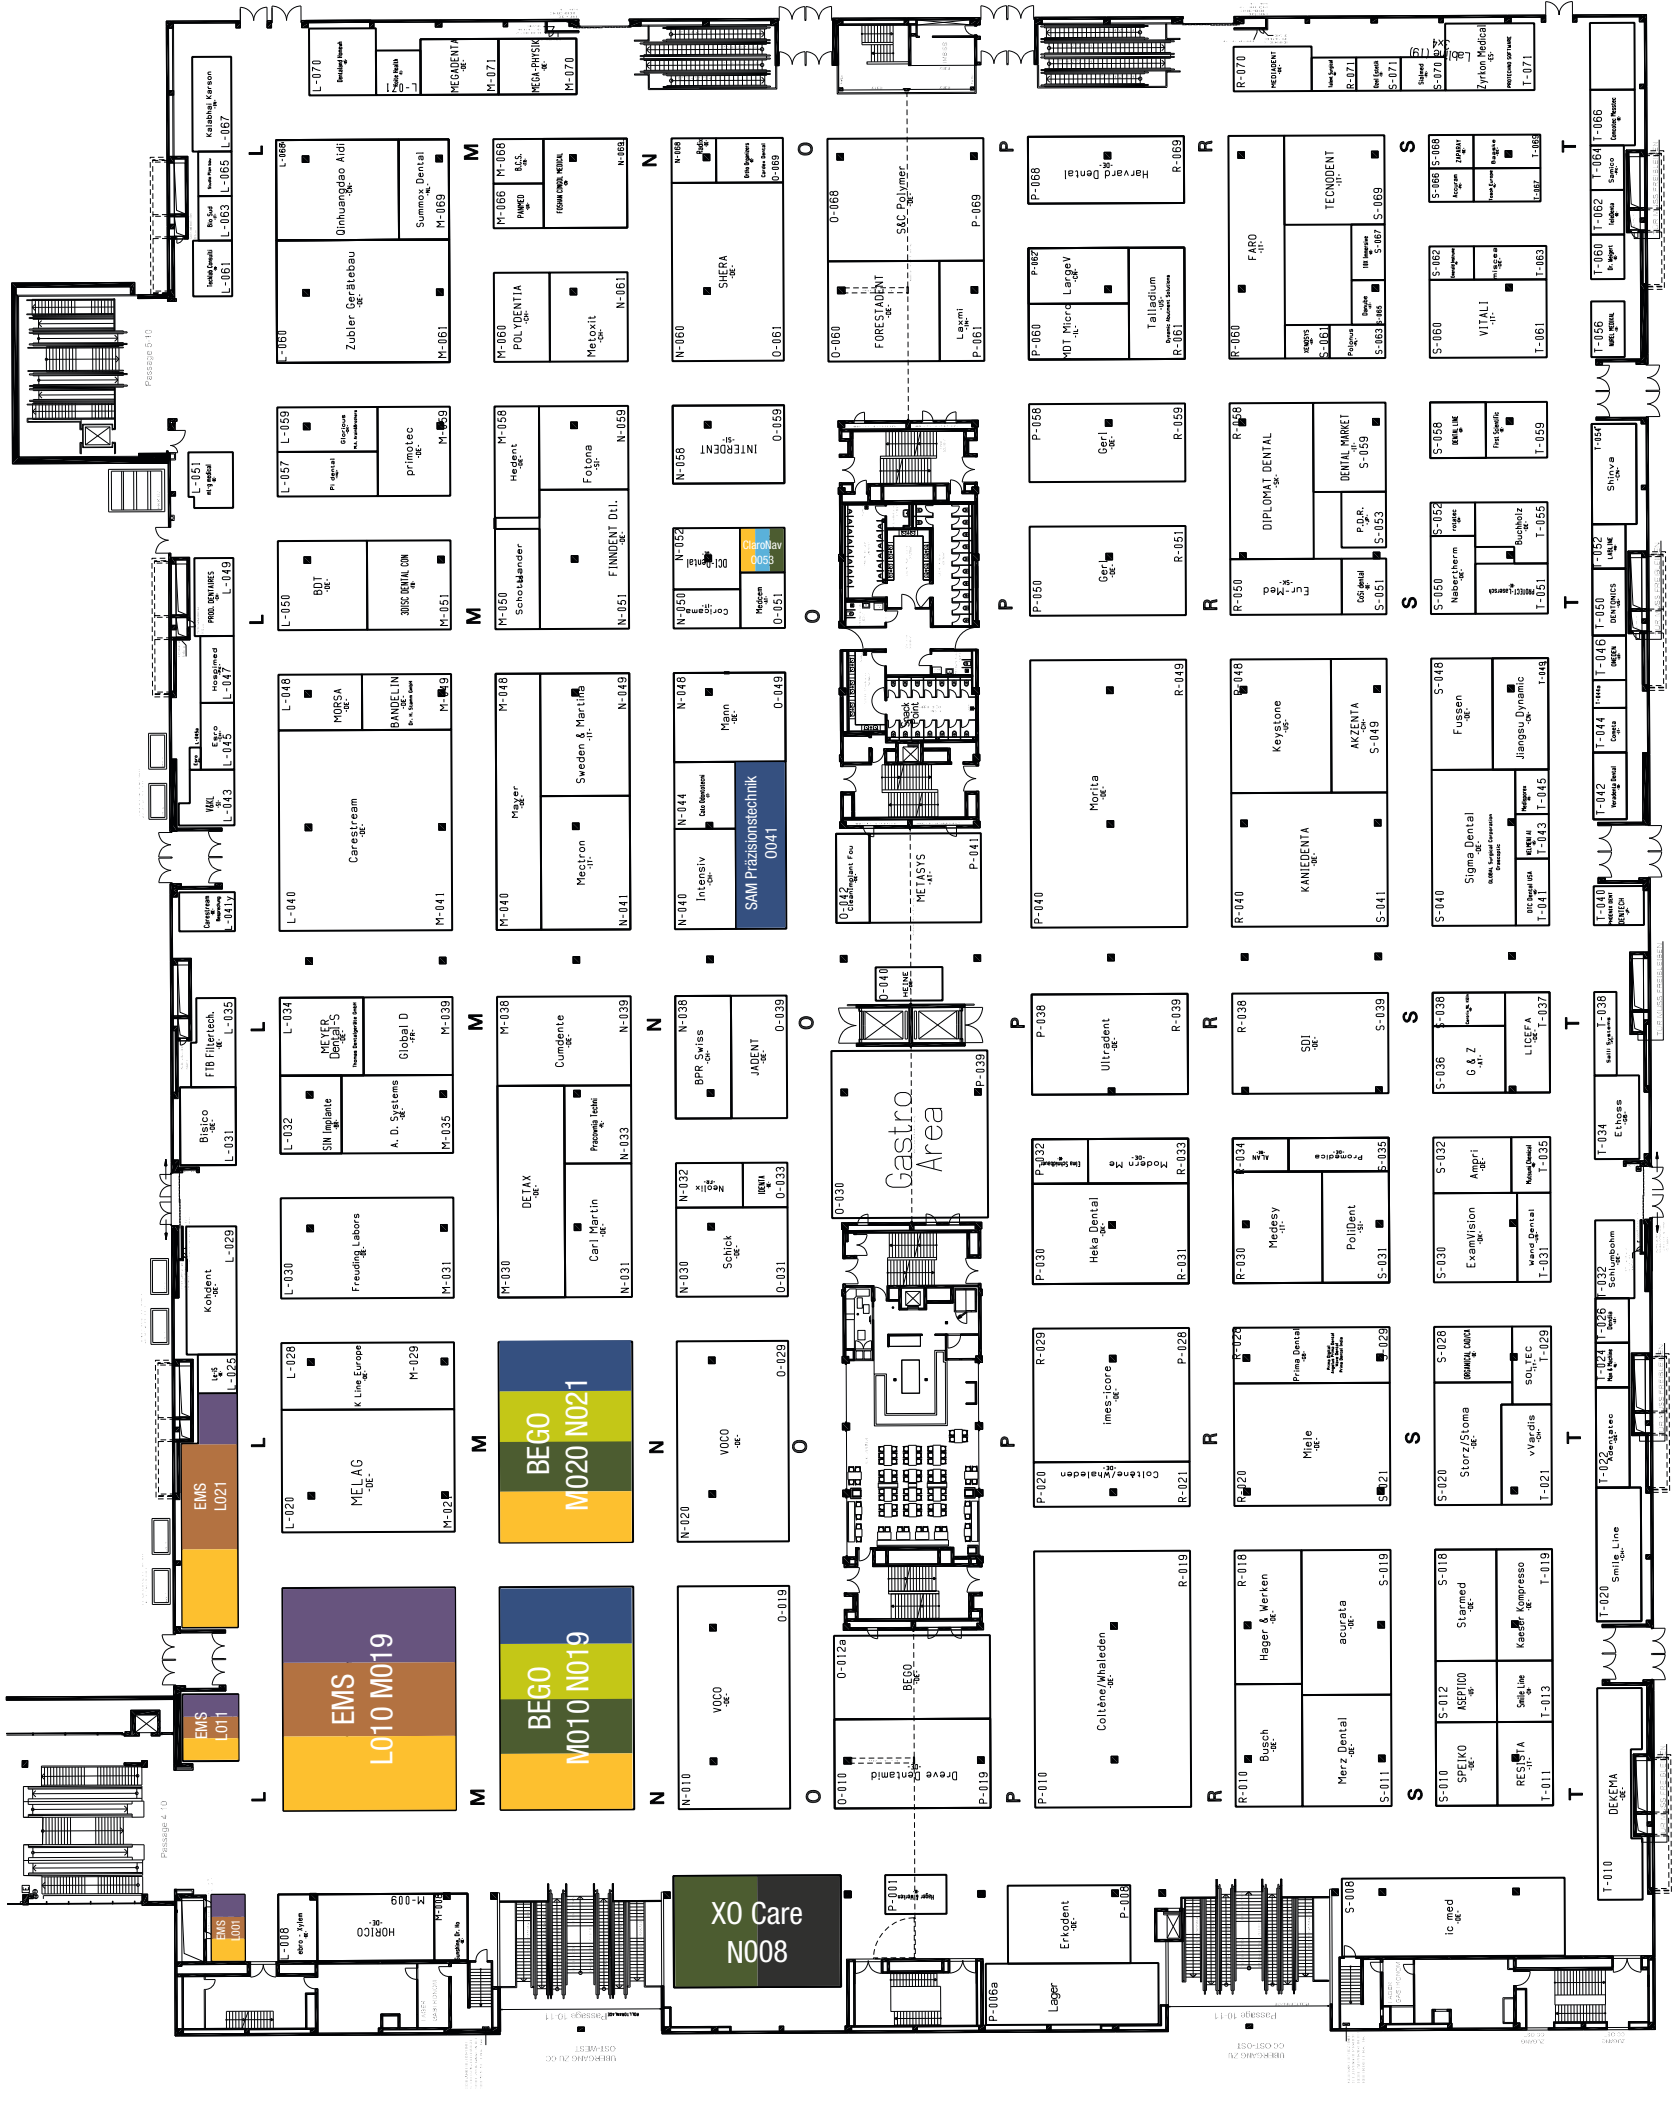

Halle 10.1
Stand E080 – F089

minilu.de
... macht mini Preise

the missing link the digital facebook for IOS

the final step the printed model mounting system

today Trend Index

- Implantologie / Implantology
- Prävention/Parodontologie / Periodontics
- Praxishygiene / Hygiene and Sterilisation
- Praxismanagement / Practice Management
- Veranstalter, Verbände & Depots / Event Organisers, Associations & Distributors
- Endodontie/Kons / Endodontics/Conservative Dentistry
- CAD/CAM
- Kieferorthopädie / Orthodontics
- Kosmetische Zahnheilkunde / Cosmetic Dentistry
- Laserzahnheilkunde / Laser Dentistry
- Digitale Praxis / Digital Dentistry
- Praxiseinrichtung / Interior Design
- Zahntechnik / Dental Lab