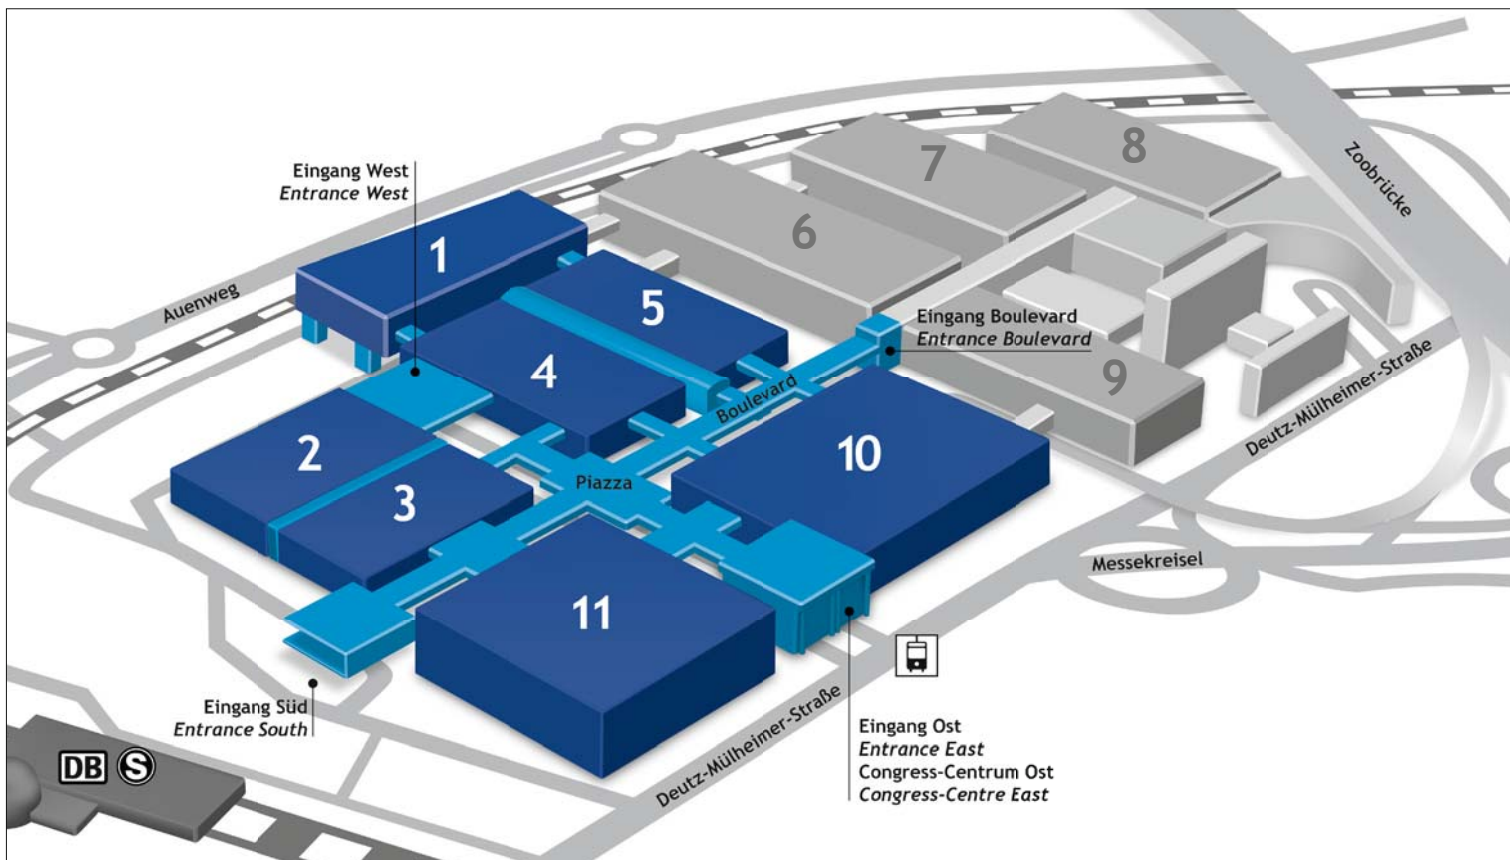

ZWP ONLINE

www.zwp-online.info

Seid ihr auch **#ADDICTED**

Wir sind es!
Nach News, News und
noch mehr News!

CURAPROX OUR WORLD.

BESUCHEN SIE UNS
AUF UNSEREM STAND
AUF DER IDS

**HALLE 05.2.
STAND D-051**

today

FLOOR
PLAN

40th International Dental Show • Cologne • 14–18 March 2023

von MENSCH zu MENSCH

Unsere Messehighlights für Sie!

- **Informieren** Sie sich beim exklusiven CEO-Talk
- **Orientieren** Sie sich mit Ihrem persönlichen Messe-Guide
- **Profitieren** Sie von den vdV Investitionsschecks