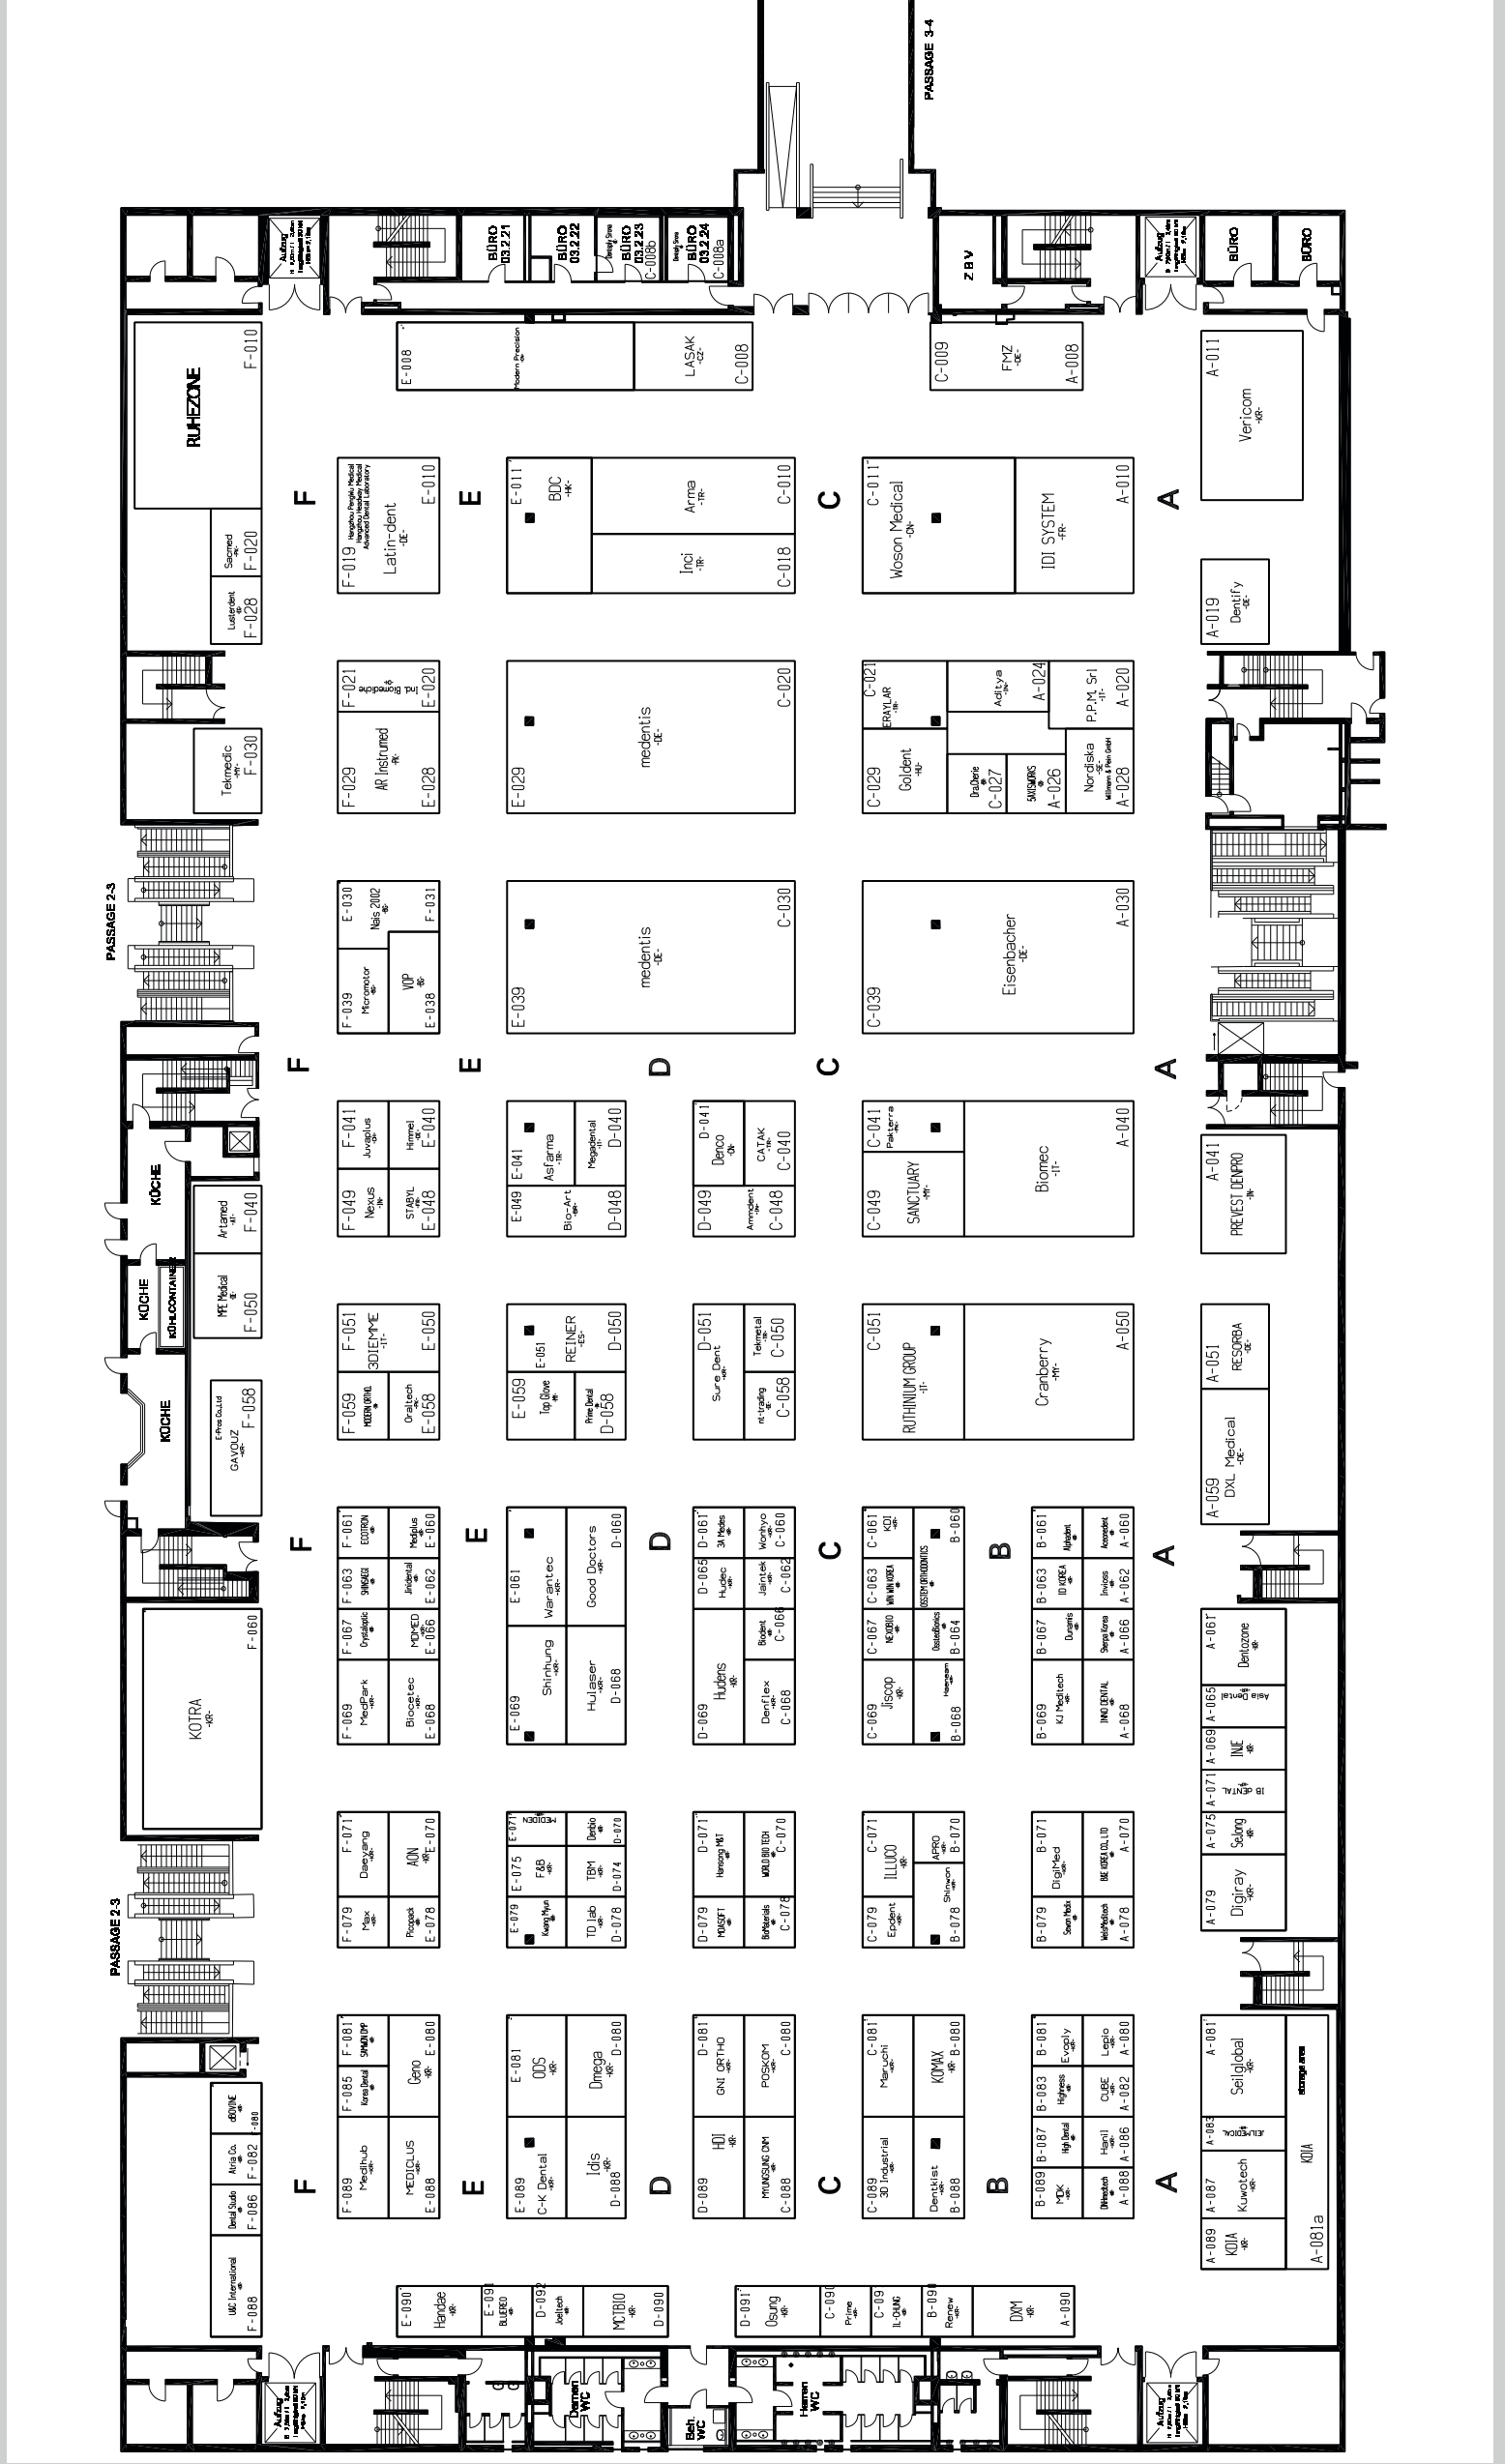

Implantologie
Implantology

Prävention/Parodontologie
Periodontics

Veranstalter, Verbände & Depots
Event Organisers, Associations & Distributors

Endodontier/Kons
Endodontics/Conservative Dentistry

Kieferorthopädie
Orthodontics

Kosmetische Zahnheilkunde
Cosmetic Dentistry

Laserzahnheilkunde
Laser Dentistry

Digitale Praxis
Digital Dentistry

Praxisrichtung
Interior Design

Zahntechnik
Dental Lab

Praxishygiene
Hygiene and Sterilisation

Praxismanagement
Practice Management

CAD/CAM