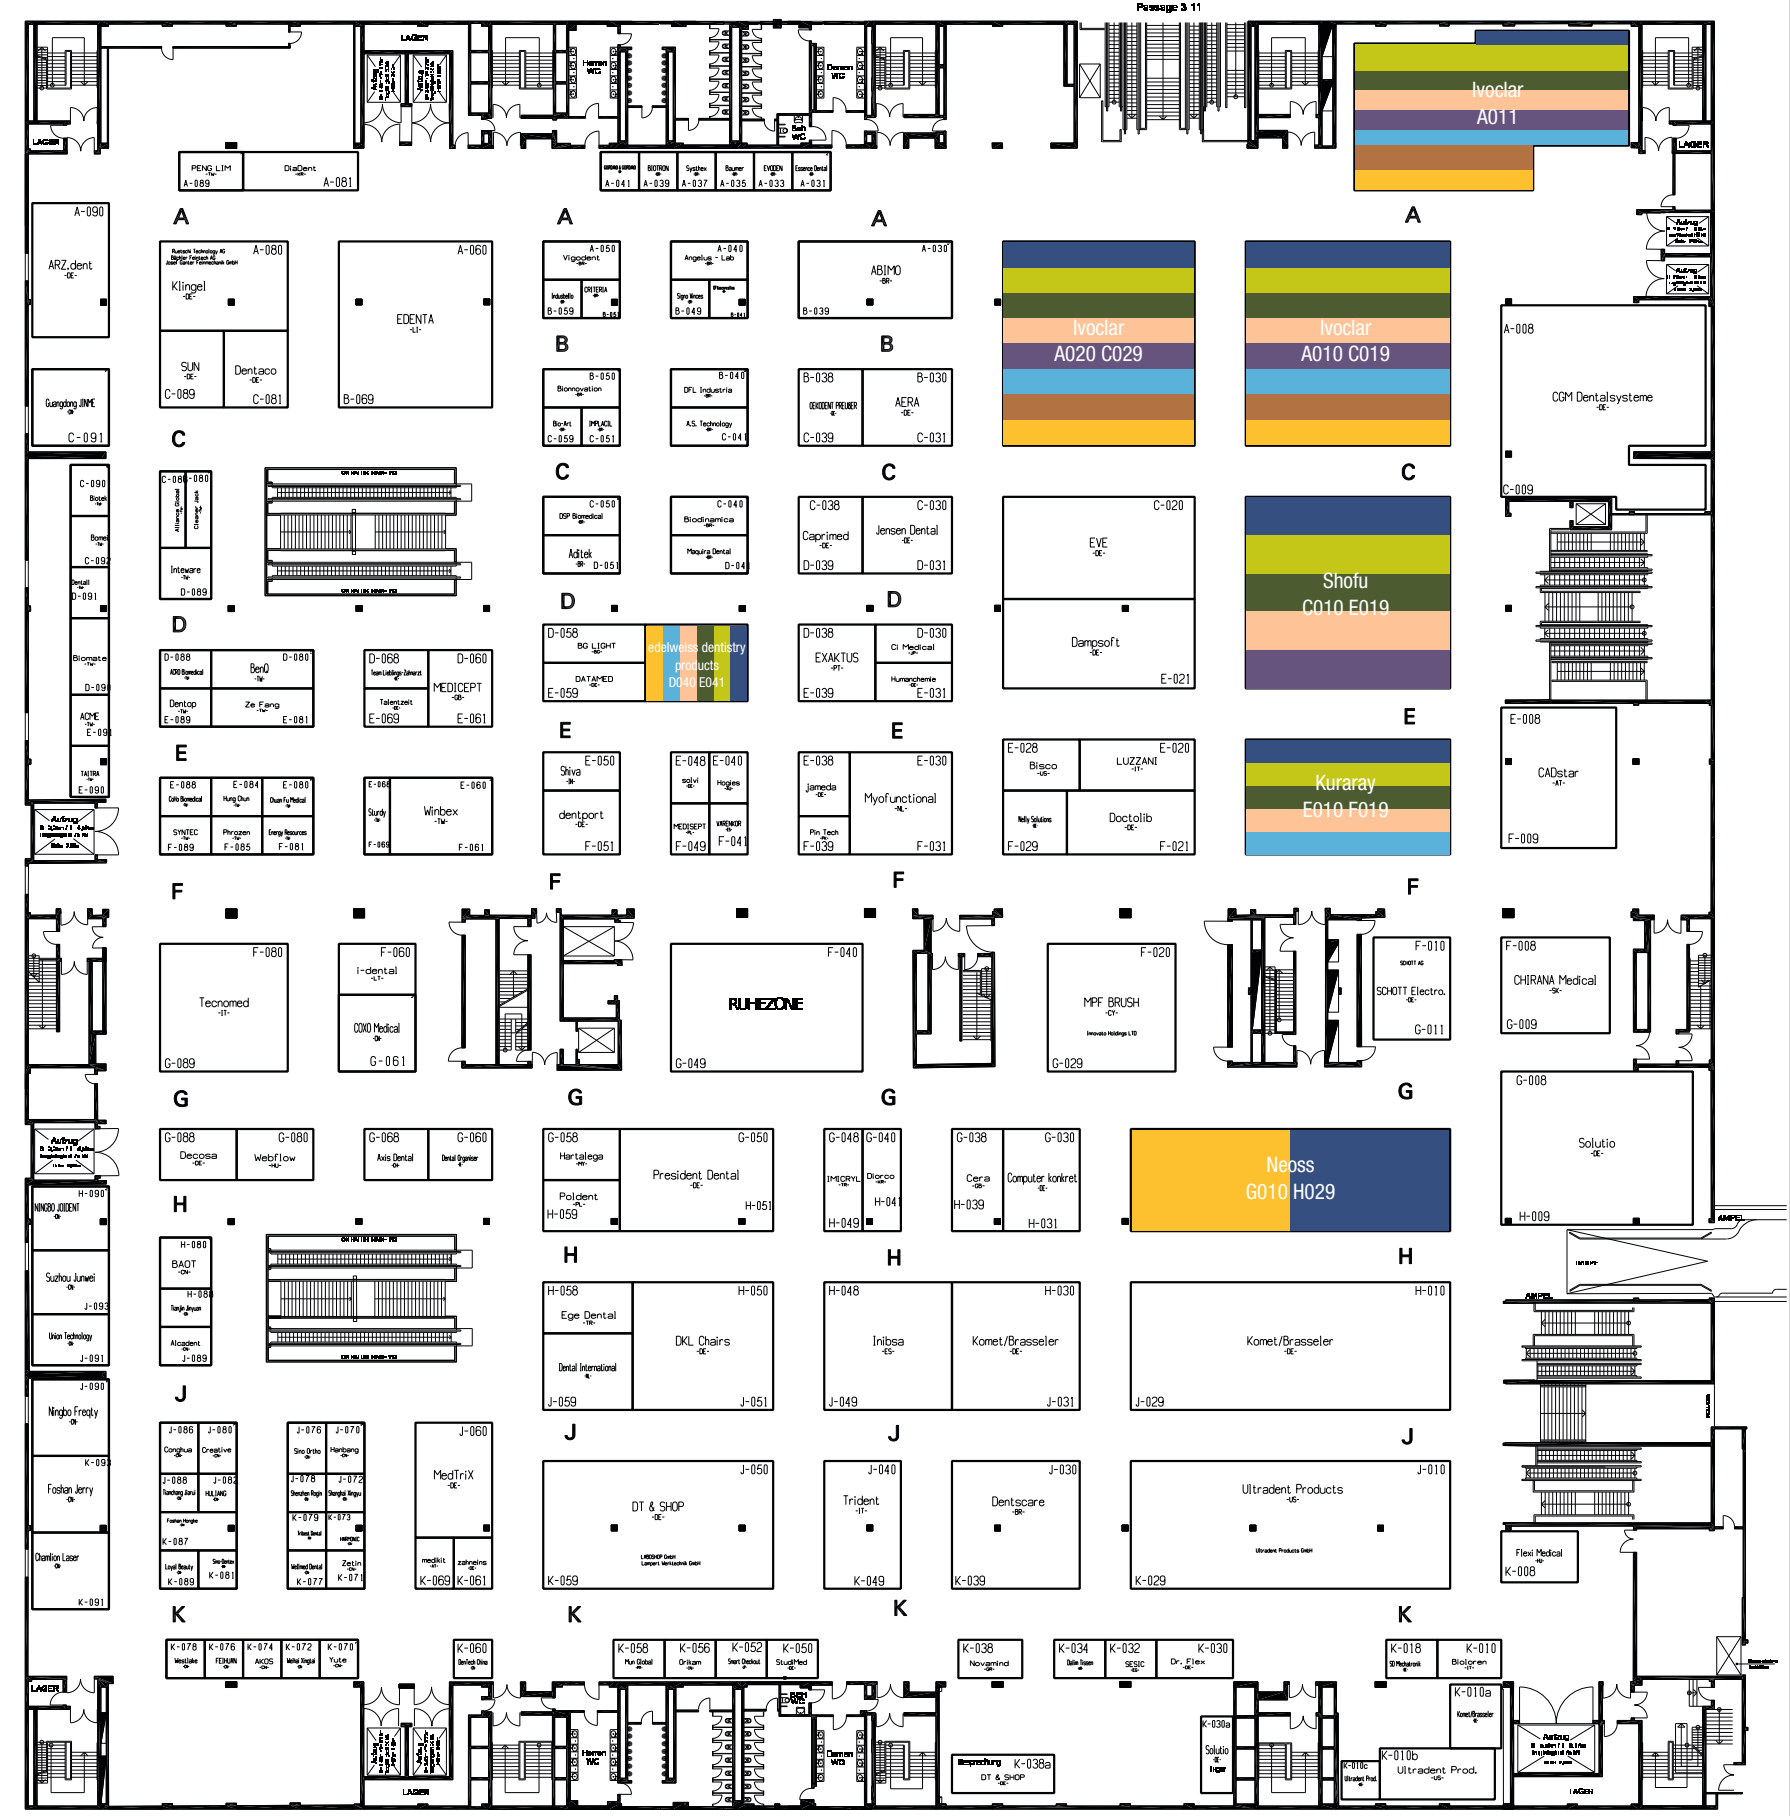

Besuchen Sie uns in Halle 11.3 an Stand G010-H029

Ein einfacher digitaler Workflow in Ihrer täglichen Praxis spart Ihnen Zeit, erhöht die Vorhersagbarkeit und hilft Ihnen, die besten funktionellen und ästhetischen Ergebnisse für Ihre Patienten zu erzielen.

Möchten Sie unkompliziert Zeit und Geld sparen? Neoss® Digitaler Workflow

today Trend Index

- Implantologie / Implantology
- Prävention/Parodontologie / Periodontics
- Praxishygiene / Hygiene and Sterilisation
- Praxismanagement / Practice Management
- Veranstalter, Verbände & Depots / Event Organisers, Associations & Distributors
- Endodontie/Kons / Endodontics/Conservative Dentistry
- CAD/CAM
- Kieferorthopädie / Orthodontics
- Kosmetische Zahnheilkunde / Cosmetic Dentistry
- Laserzahnheilkunde / Laser Dentistry
- Digitale Praxis / Digital Dentistry
- Praxiseinrichtung / Interior Design
- Zahntechnik / Dental Lab

AD