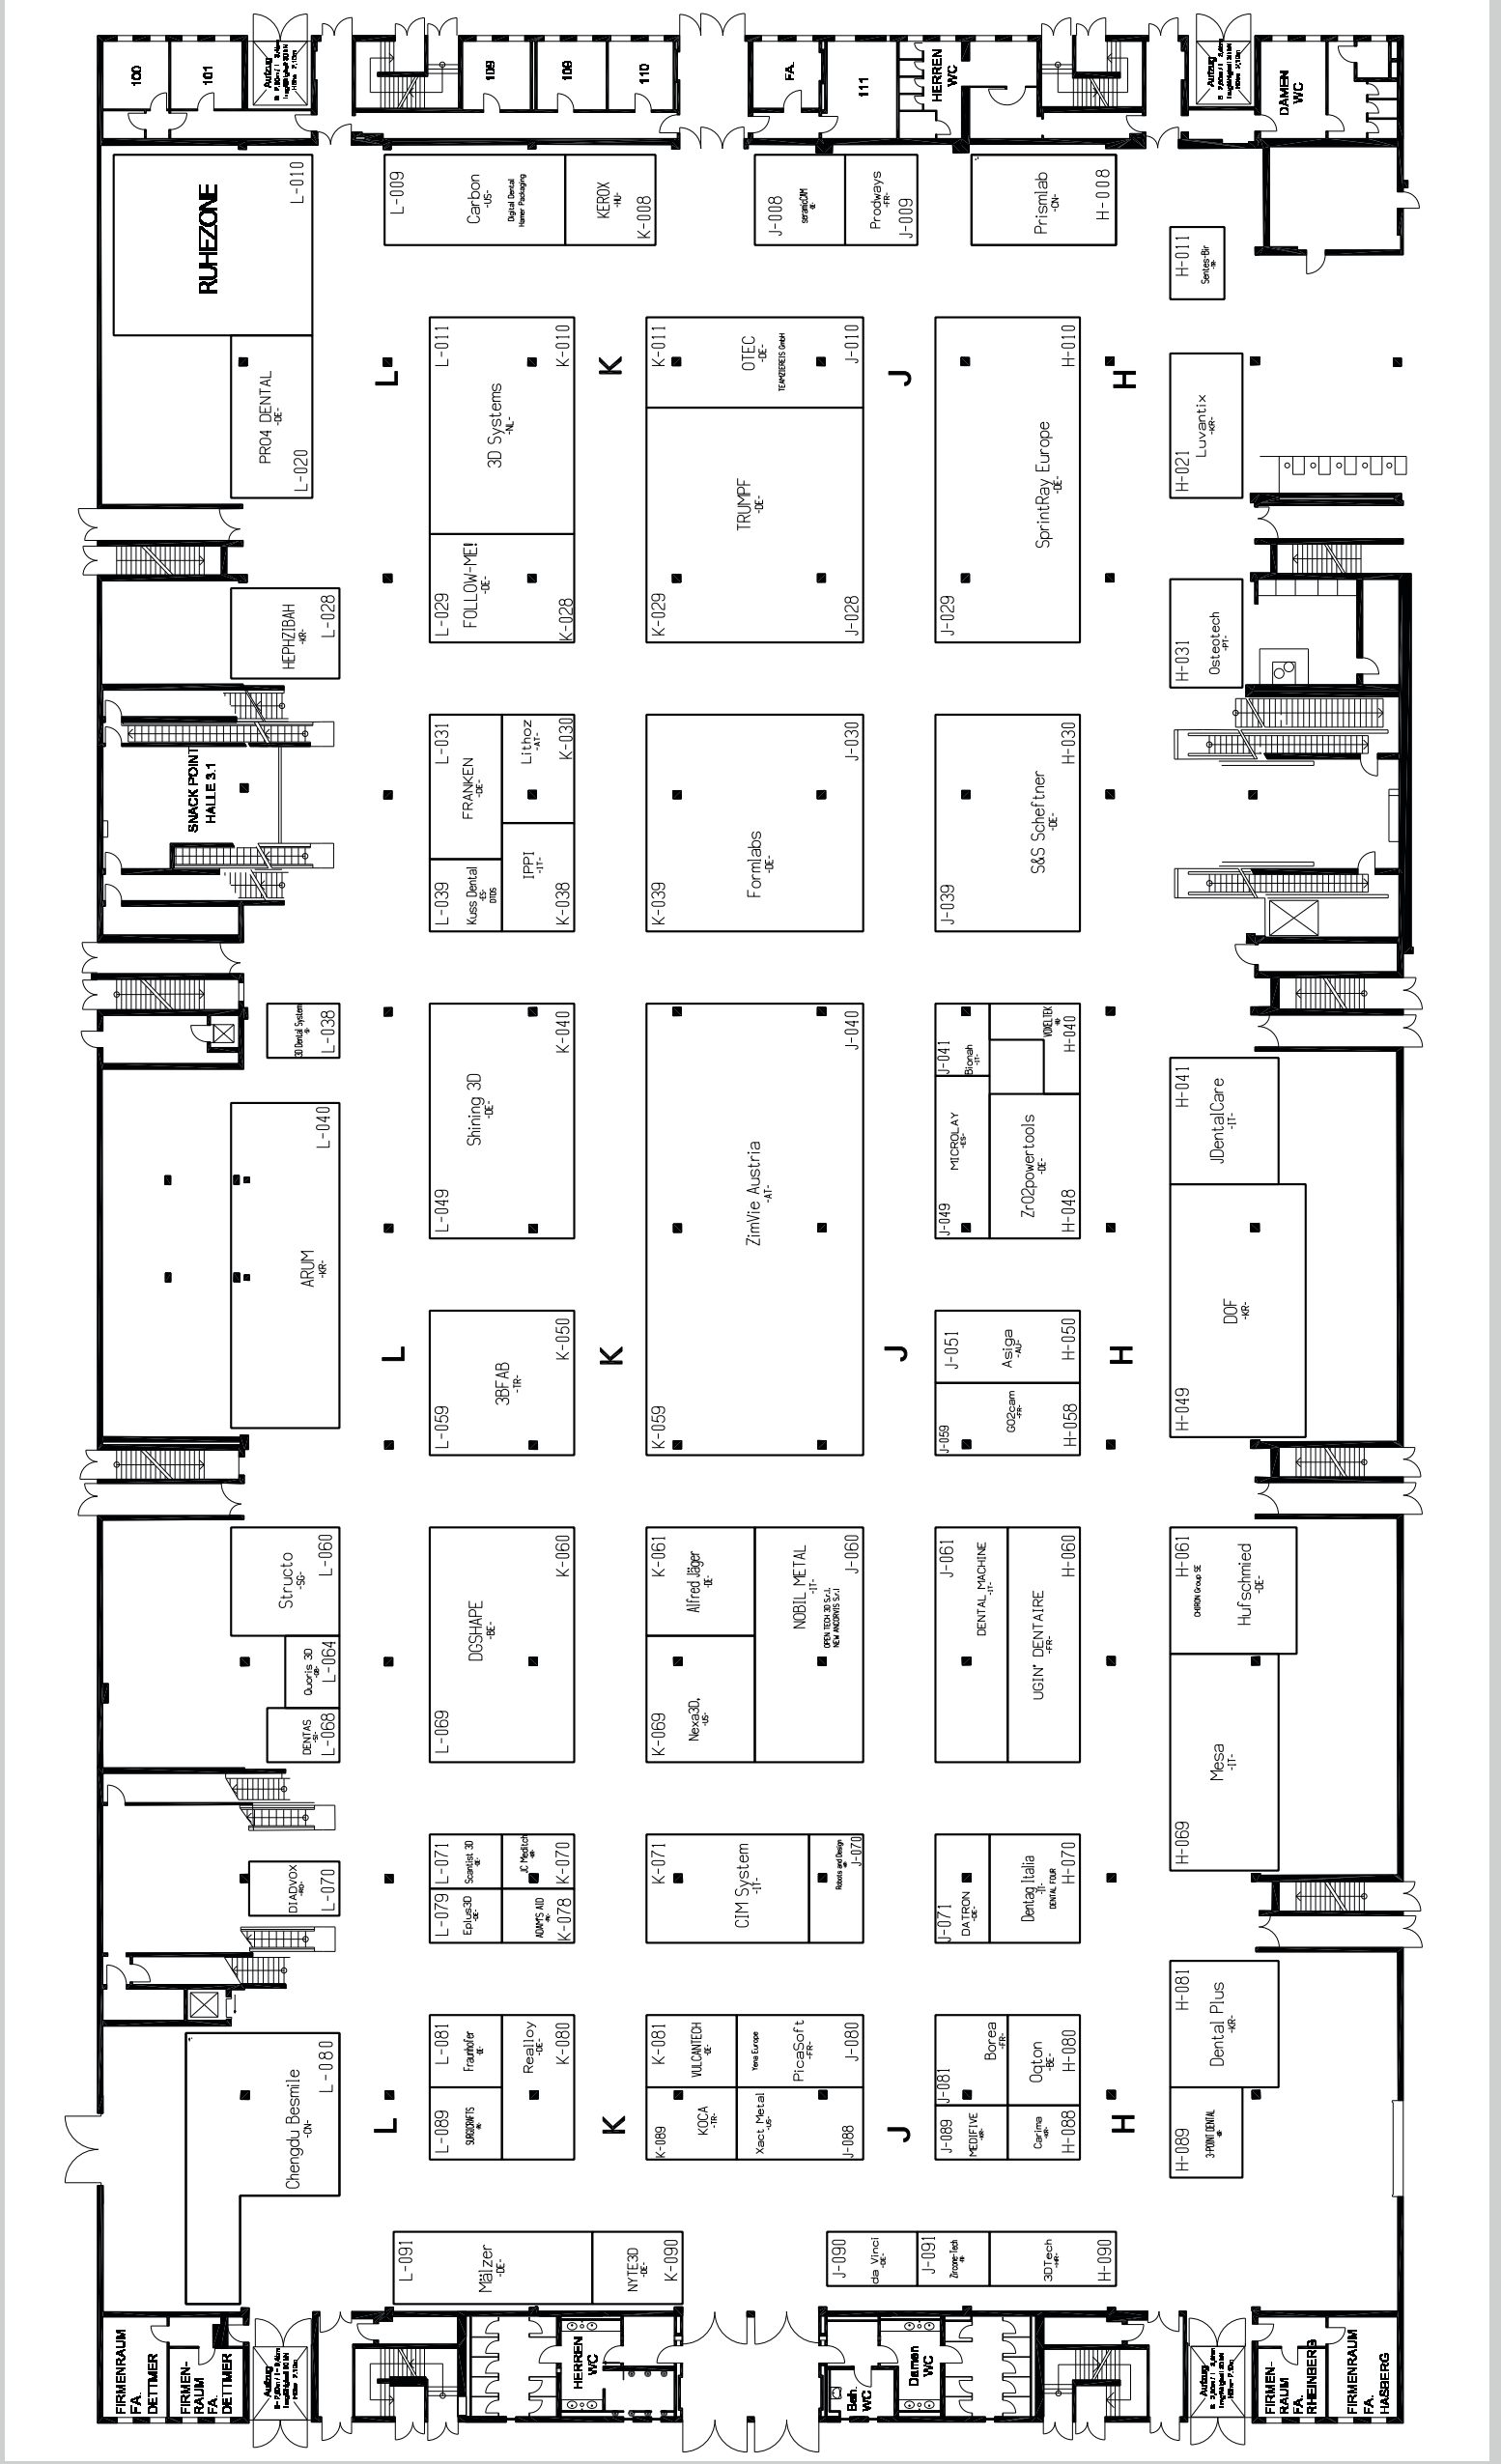

Implantologie
Implantology

Prävention/Parodontologie
Periodontics

Veranstalter, Verbände & Depots
Event Organisers, Associations & Distributors

Endodontier/Kons
Endodontics/Conservative Dentistry

Kieferorthopädie
Orthodontics

Kosmetische Zahnheilkunde
Cosmetic Dentistry

Laserzahnheilkunde
Laser Dentistry

Digitale Praxis
Digital Dentistry

Praxisrichtung
Interior Design

Zahntechnik
Dental Lab

Praxishygiene
Hygiene and Sterilisation

Praxismanagement
Practice Management

CAD/CAM