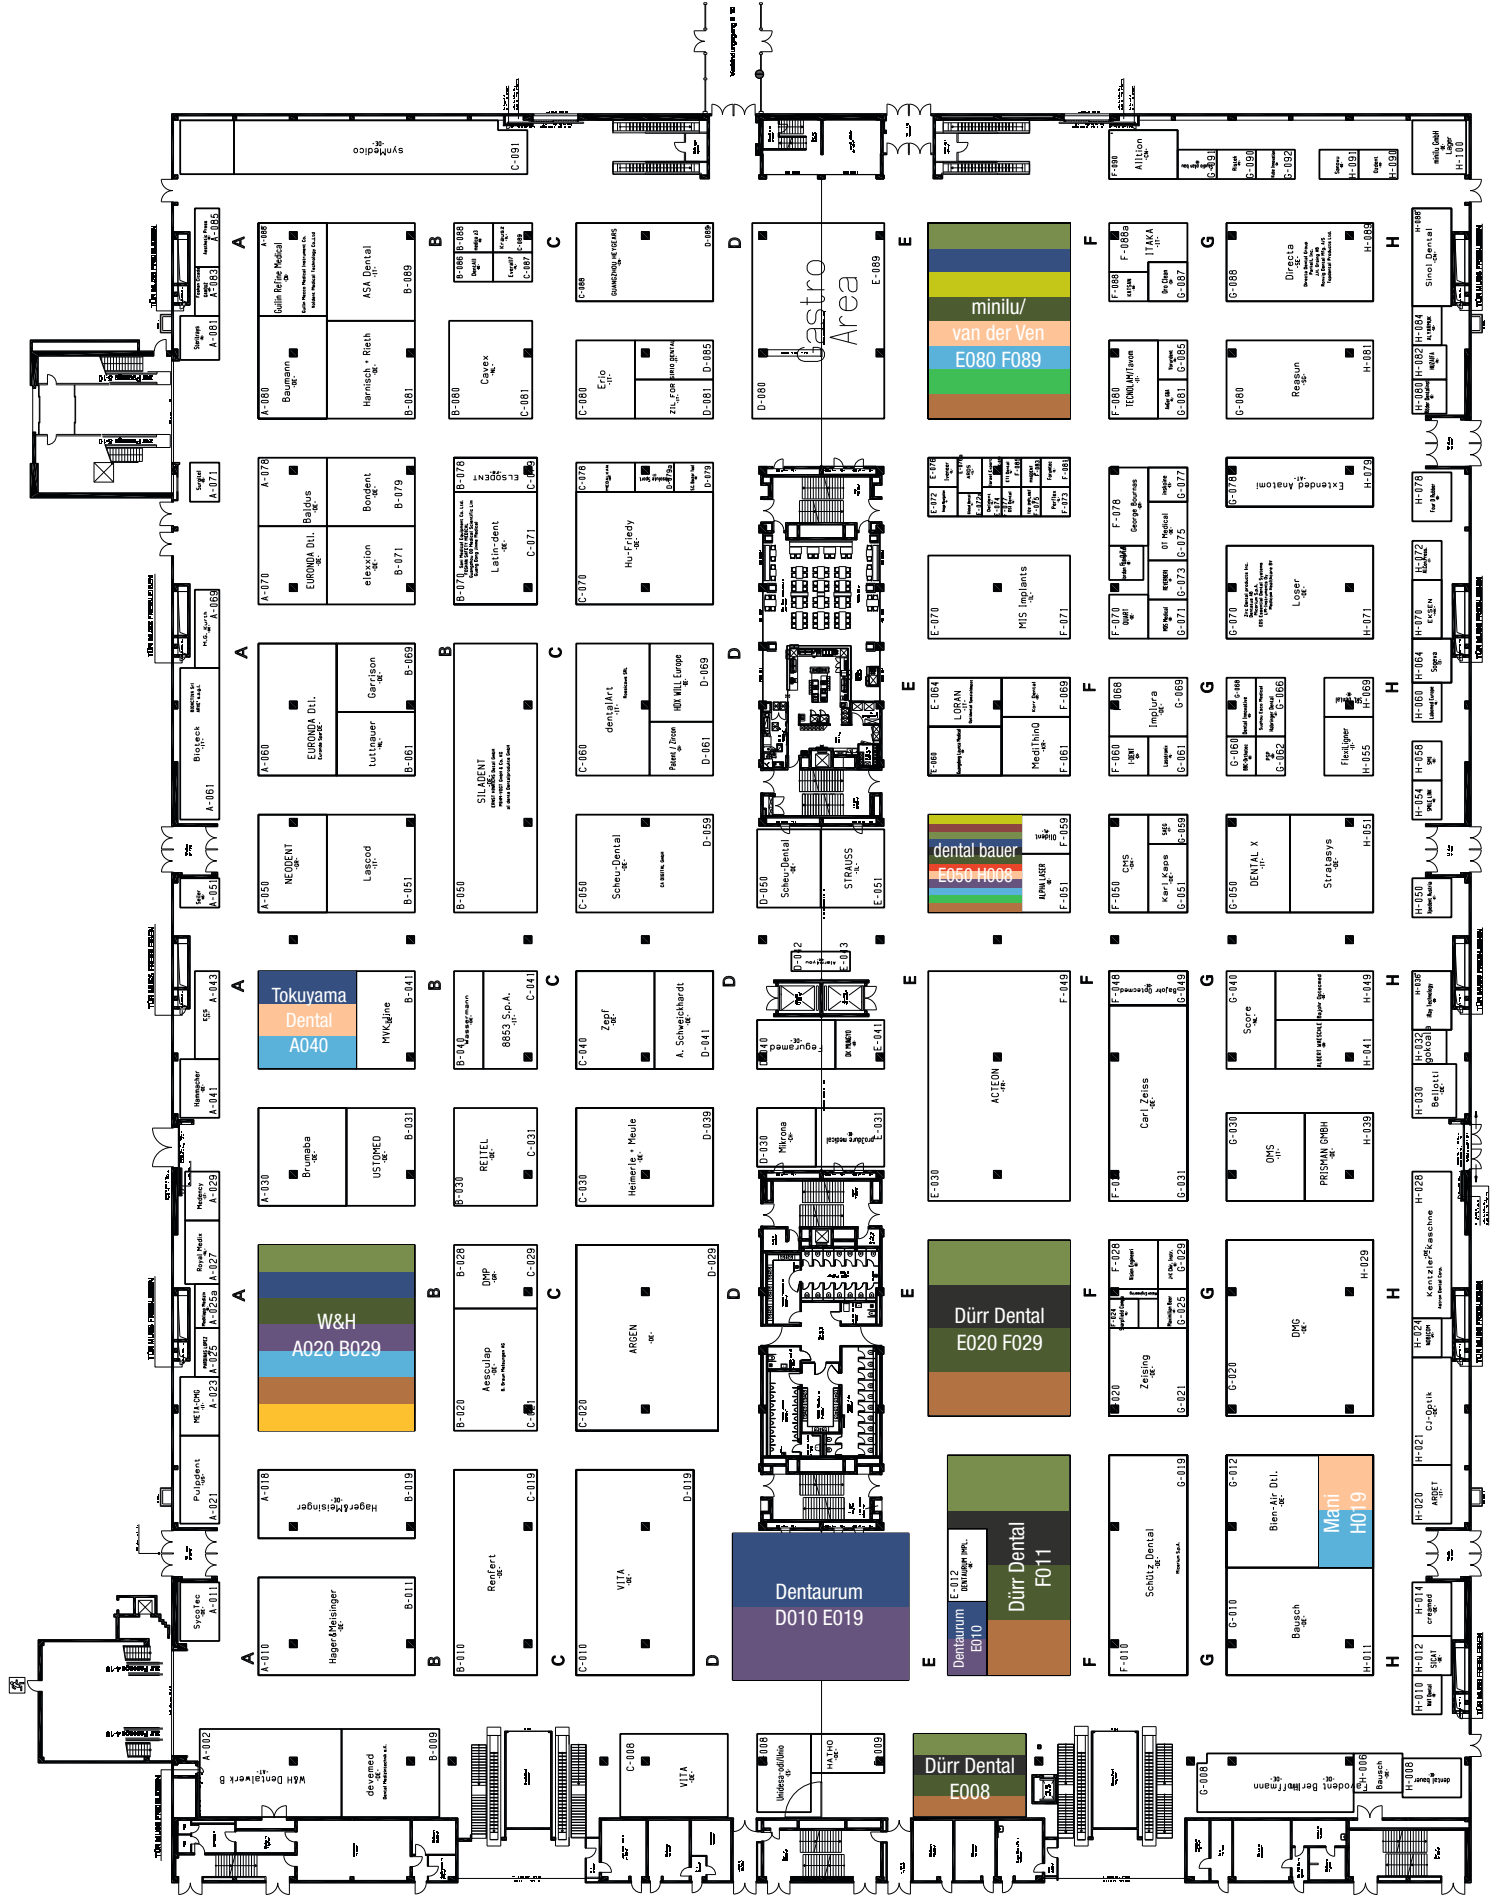

Innovativ unterwegs mit minilu

Besuch mich in meinem Traumhaus auf der IDS

minilu.de | *vanLaack*
MEDICAL-FASHION

Fashionshow

täglich um 12 und 15 Uhr

**IDS
2023**

Vom 14. bis 18. März 2023 erwarten dich am minilu Messestand folgende Highlights: