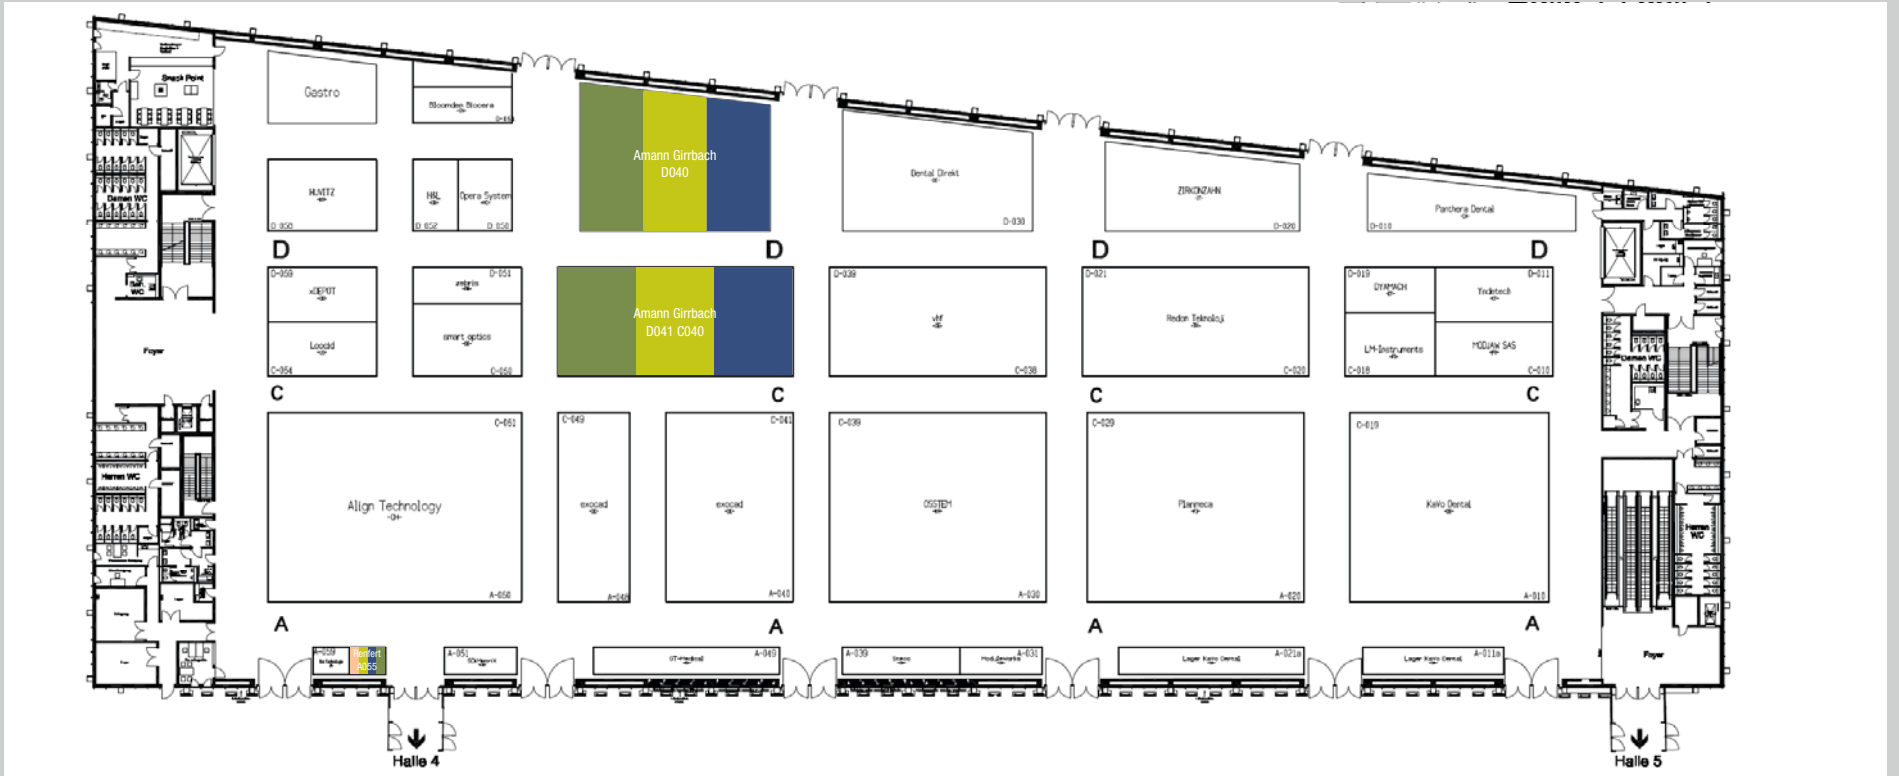

today Trend Index

- Implantologie
  Implantology
- Prävention/Parodontologie
  Periodontics
- Praxishygiene
  Hygiene and Sterilisation
- Praxismanagement
  Practice Management
- Veranstalter, Verbände & Depots
  Event Organisers, Associations & Distributors
- Endodontie/Kons
  Endodontics/Conservative Dentistry
- CAD/CAM
- Kieferorthopädie
  Orthodontics
- Kosmetische Zahnheilkunde
  Cosmetic Dentistry
- Laserzahnheilkunde
  Laser Dentistry
- Digitale Praxis
  Digital Dentistry
- Praxiseinrichtung
  Interior Design
- Zahntechnik
  Dental Lab

AD

A Global Leader in Total Dental Solution

Ein weltweit führender Anbieter von dentalen Gesamtlösungen

OSSTEM® IMPLANT