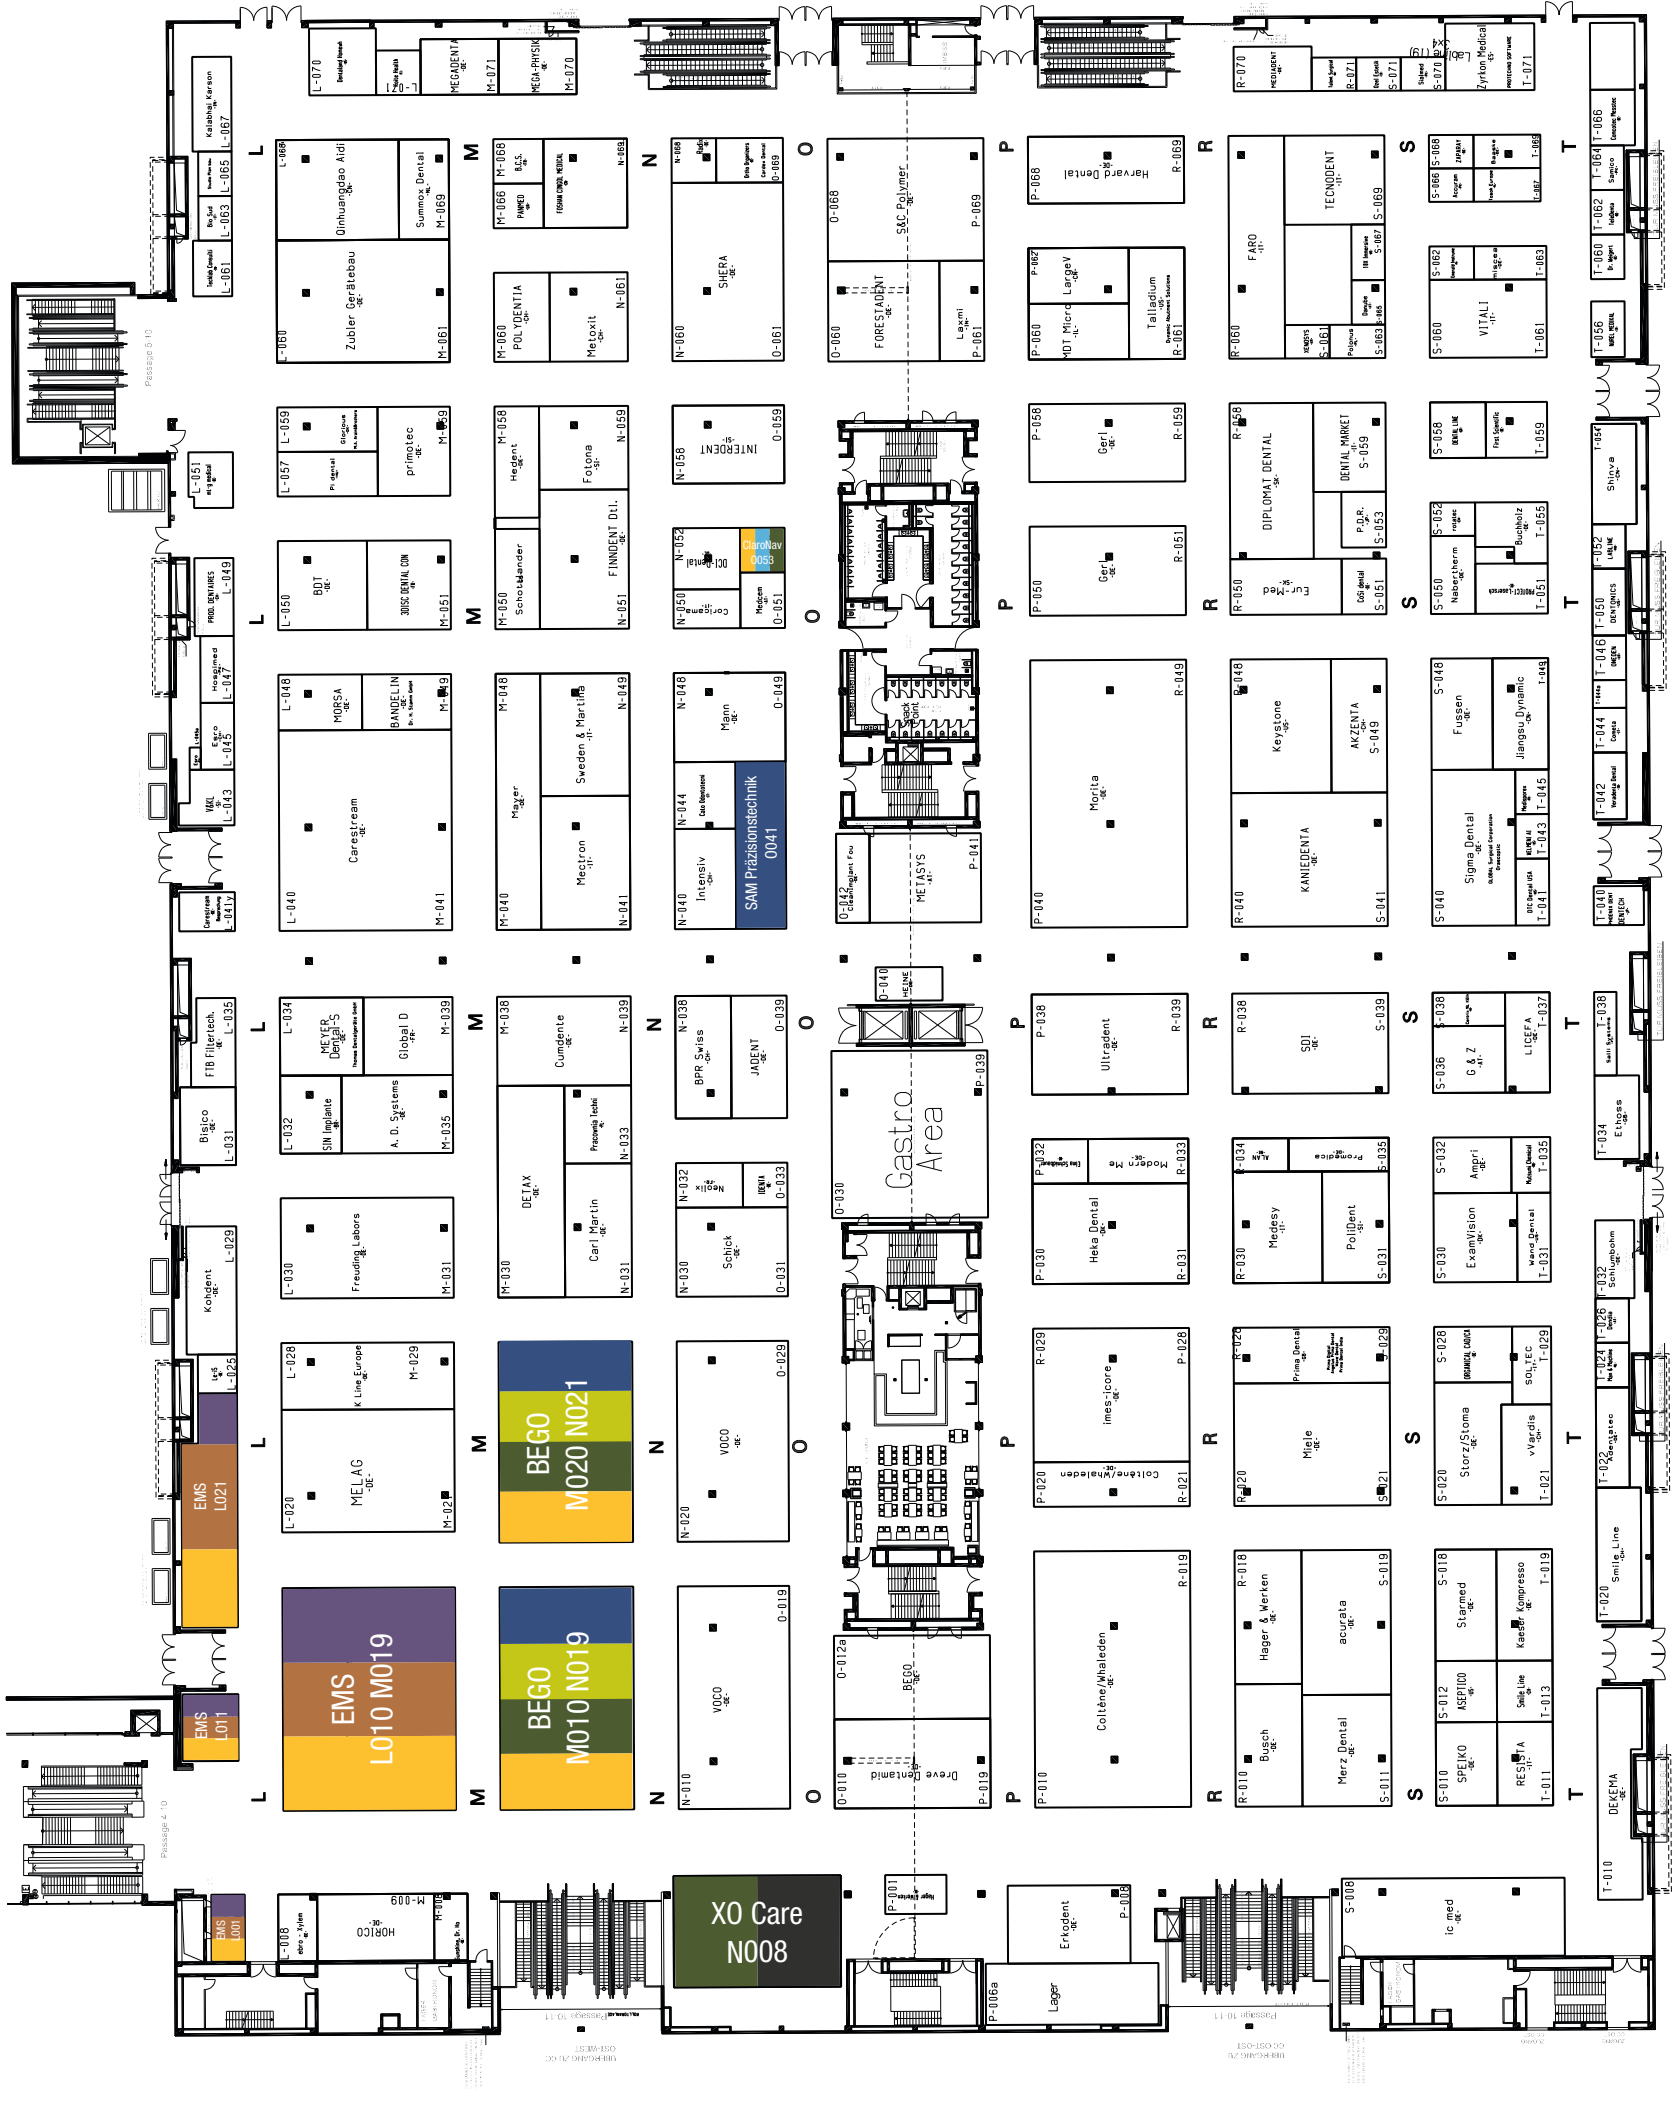

**Halle 10.1
Stand E080 – F089**

minilu.de
... macht mini Preise

the missing link the digital facebook for IOS

the final step the printed model mounting system

today Trend Index

- Implantologie / Implantology
- Prävention/Parodontologie / Periodontics
- Praxishygiene / Hygiene and Sterilisation
- Praxismanagement / Practice Management
- Veranstalter, Verbände & Depots / Event Organisers, Associations & Distributors
- Endodontie/Kons / Endodontics/Conservative Dentistry
- CAD/CAM
- Kieferorthopädie / Orthodontics
- Kosmetische Zahnheilkunde / Cosmetic Dentistry
- Laserzahnheilkunde / Laser Dentistry
- Digitale Praxis / Digital Dentistry
- Praxiseinrichtung / Interior Design
- Zahntechnik / Dental Lab