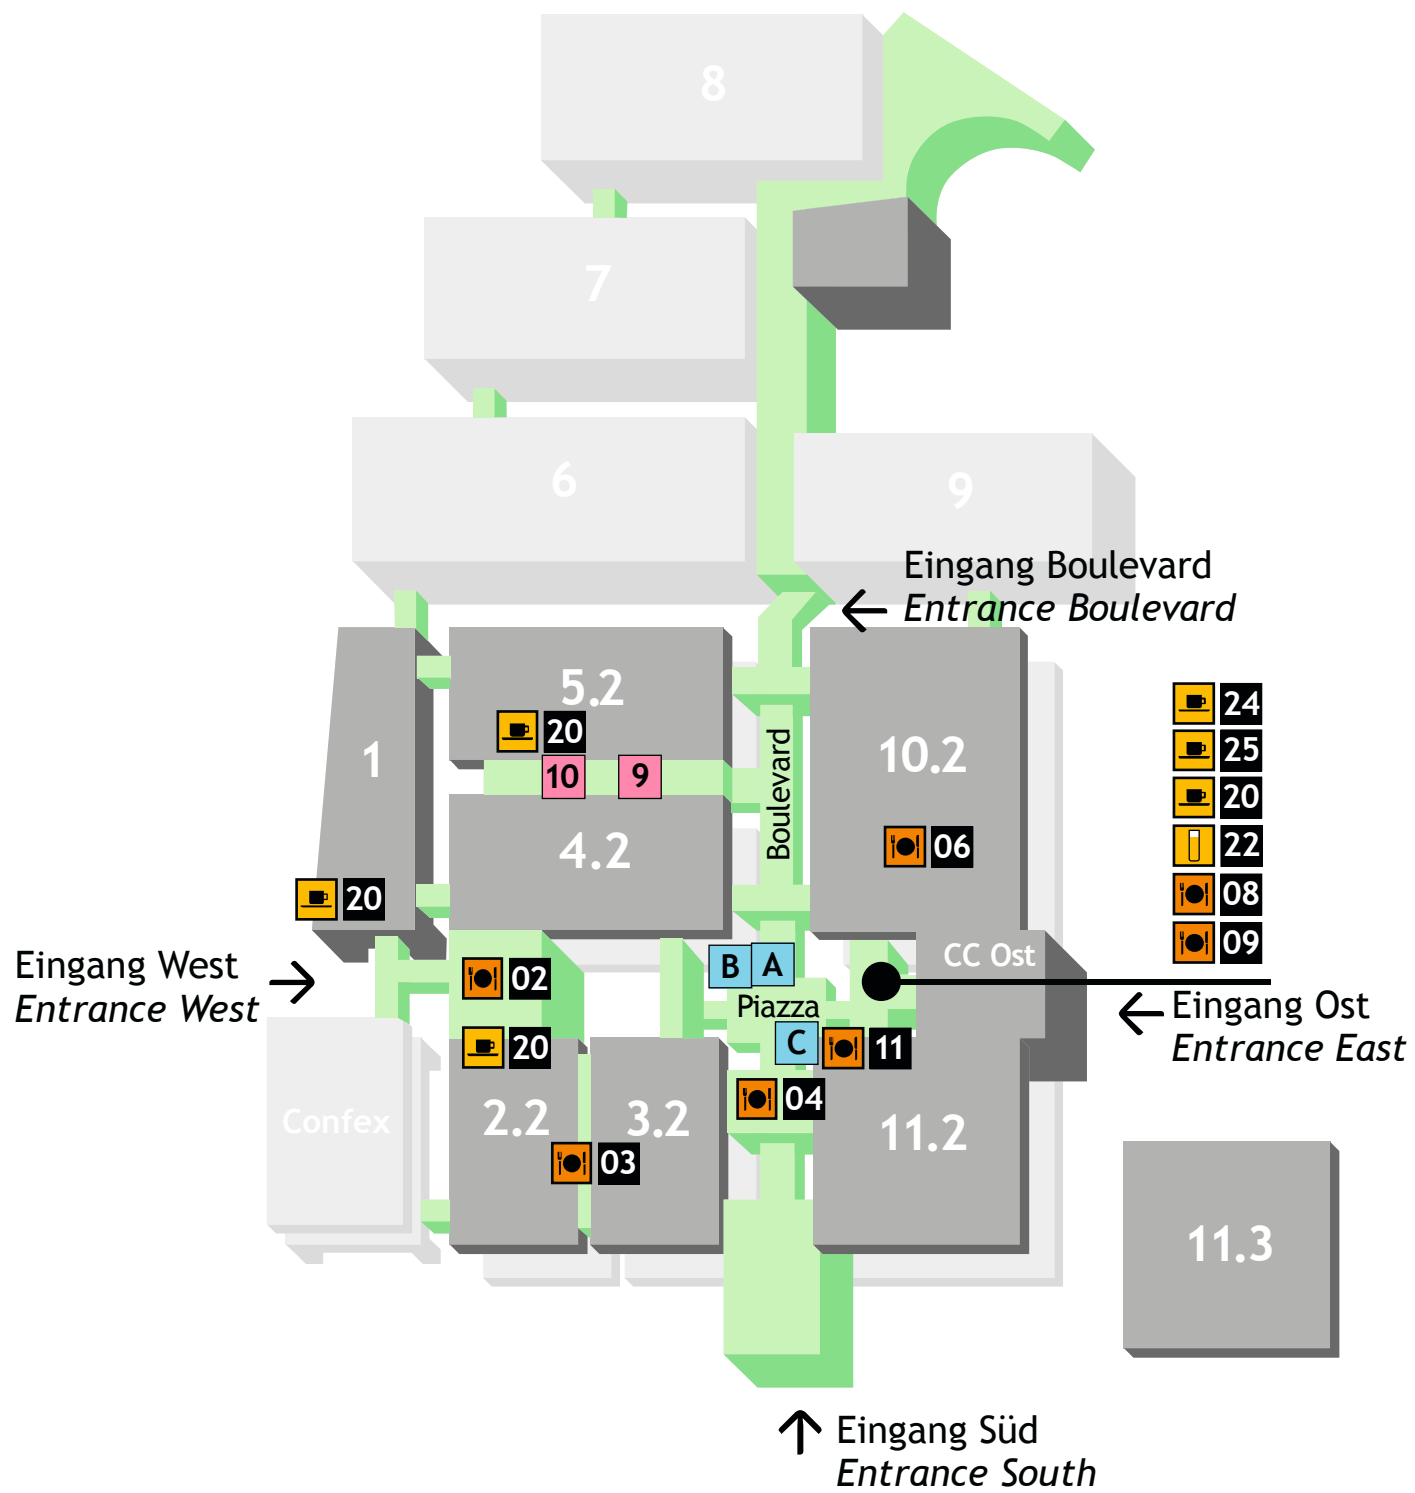

**Snack Points & Bars:**

20	Snack Point	09:00 - 18:00 Uhr · 09:00 a.m. to 06:00 p.m.
20	Snack Point (Passage 10/11)	11:00 - 16:00 Uhr · 11:00 a.m. to 04:00 p.m.
20	Snack Point (Halle 4.1 Südwest)	11:00 - 18:00 Uhr · 11:00 a.m. to 06:00 p.m.
20	Snack Point Hot Dog (Halle 5.2 Südwest)	10:00 - 18:00 Uhr · 10:00 a.m. to 06:00 p.m.
20	Snack Point Hot Dog (Halle 10.1 Südwest)	11:00 - 18:00 Uhr · 11:00 a.m. to 06:00 p.m.
22	Kölschbar (18.03.2023 geschlossen/closed)	12:00 - 19:00 Uhr · 12:00 a.m. to 07:00 p.m.
24	Coffee meets Juice	09:00 - 18:00 Uhr · 09:00 a.m. to 06:00 p.m.
25	Café Bar (18.03.2023 geschlossen/closed)	09:00 - 16:00 Uhr · 09:00 a.m. to 04:00 p.m.