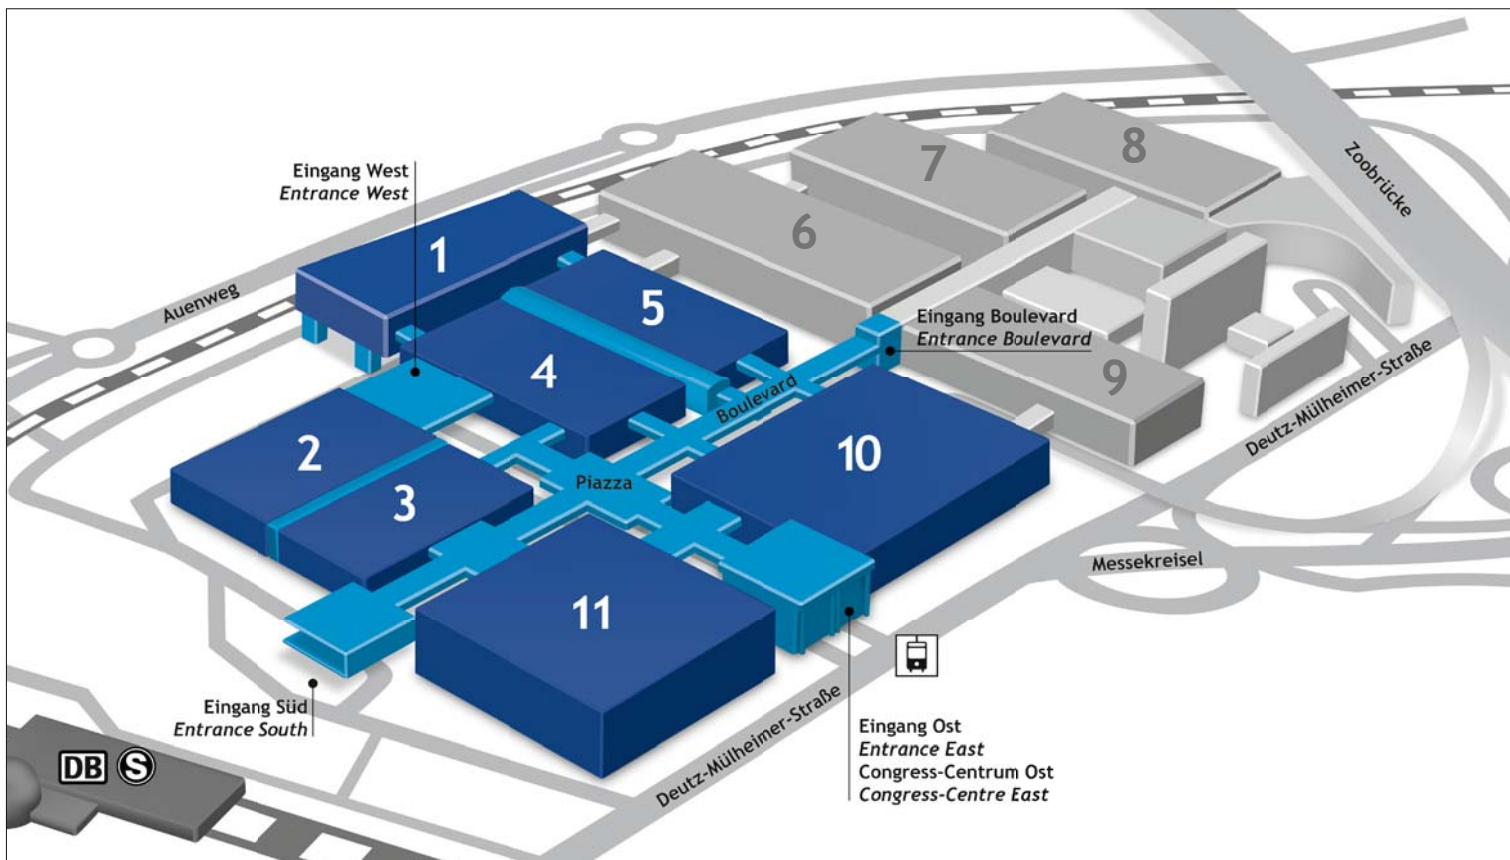

today

FLOOR
PLAN

40th International Dental Show • Cologne • 14–18 March 2023

von MENSCH zu MENSCH

Unsere Messehighlights für Sie!

- **Informieren** Sie sich beim exklusiven CEO-Talk
- **Orientieren** Sie sich mit Ihrem persönlichen Messe-Guide
- **Profitieren** Sie von den vdV Investitionsschecks

Halle 10.1
Stand E080 - F089