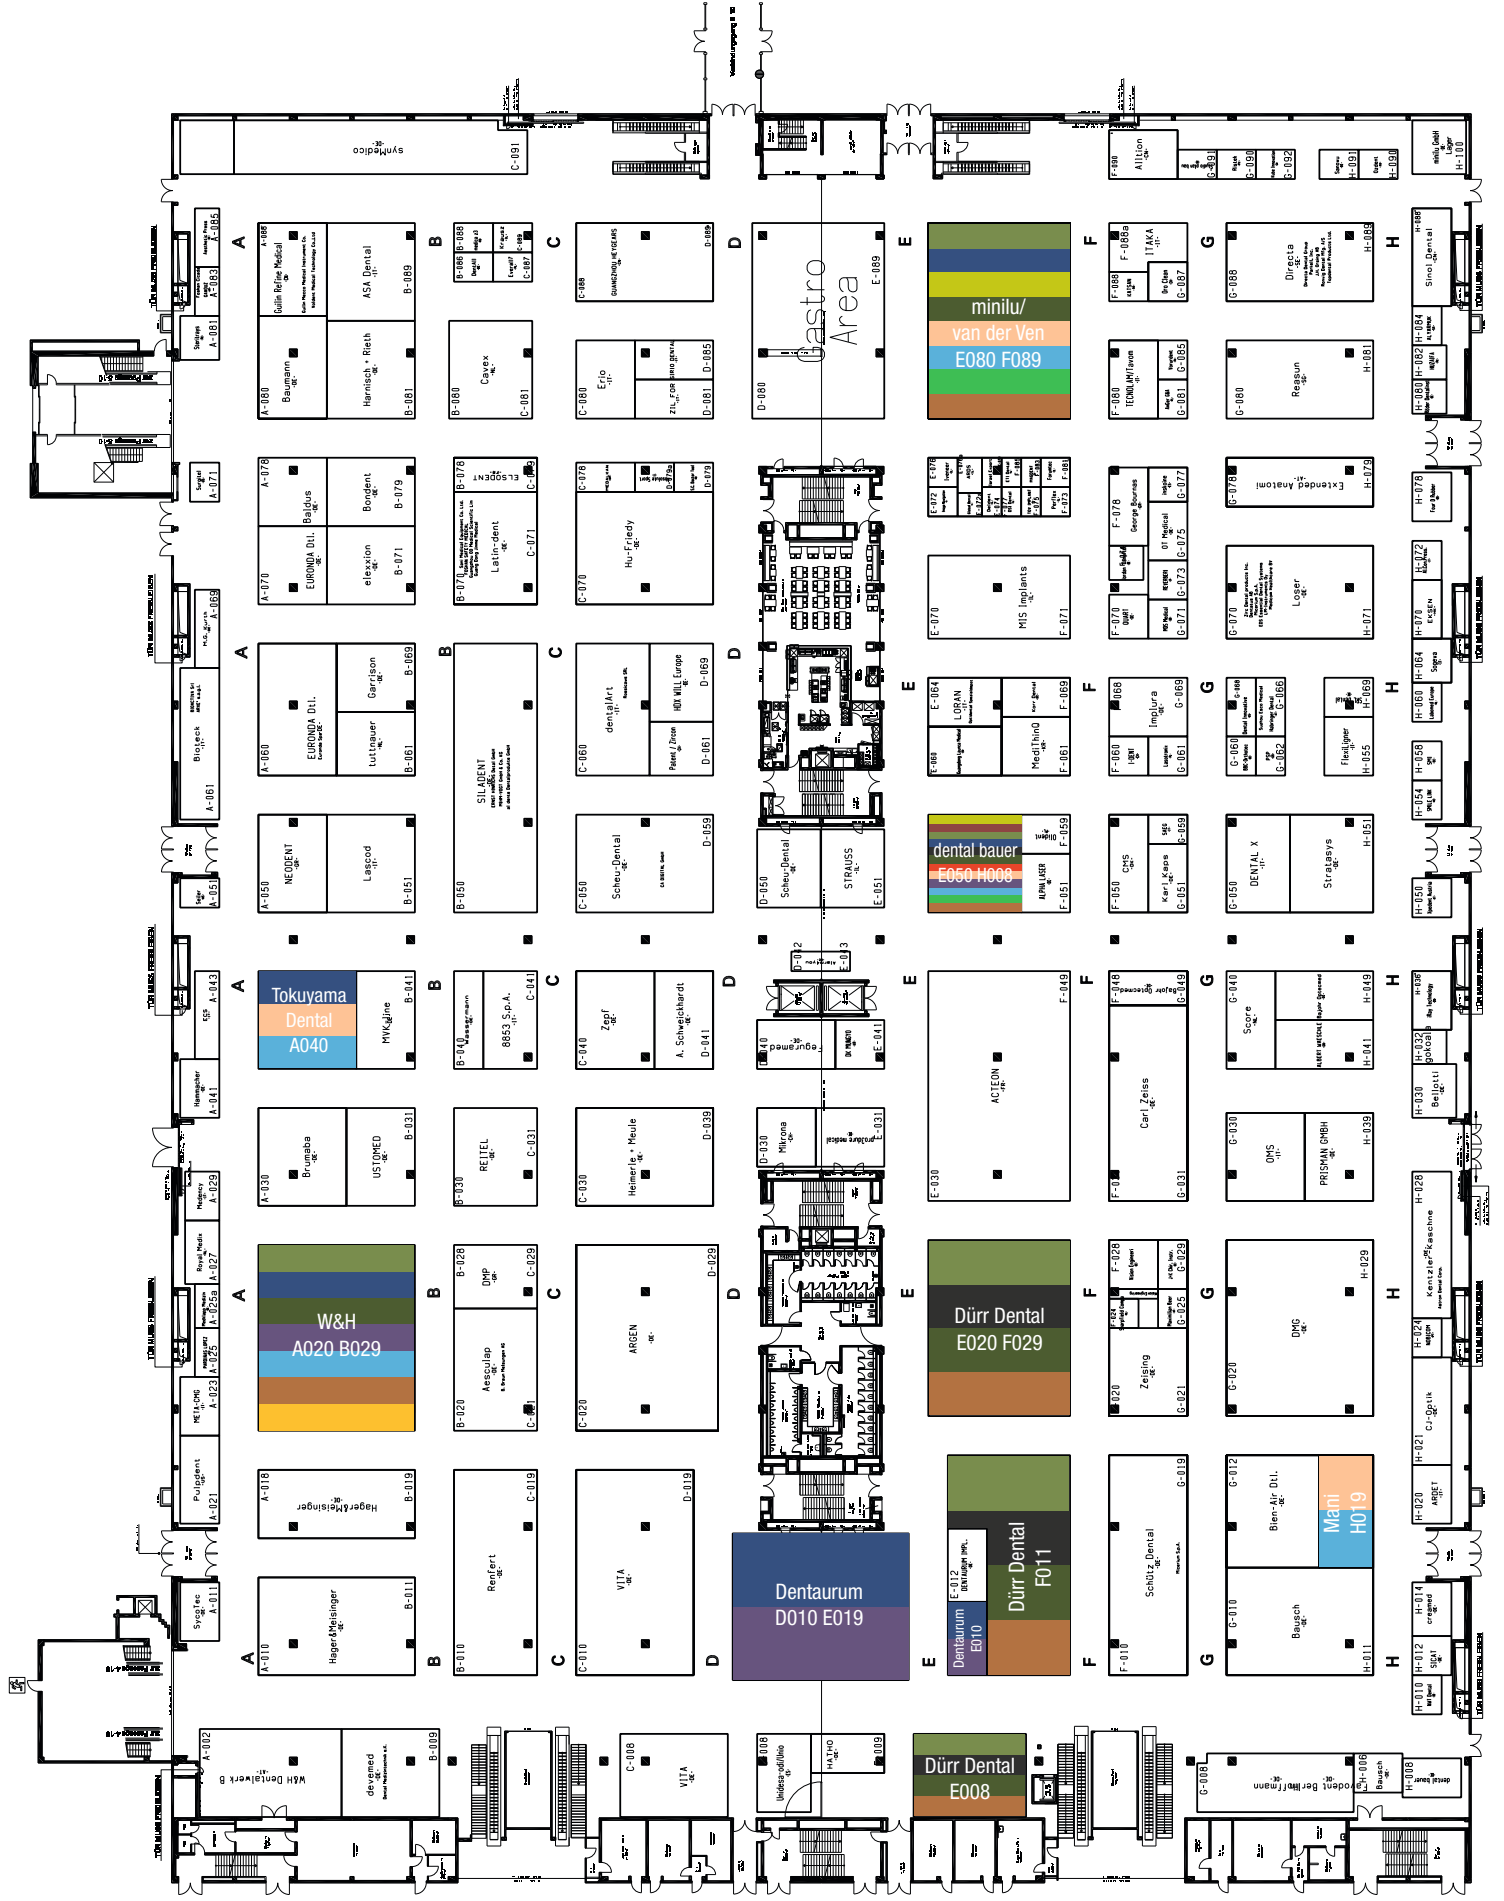

Praxismanagement
Practice Management

Innovativ unterwegs mit minilu

Besuch mich in meinem Traumhaus auf der IDS

minilu.de | *vanLaack*
MEDICAL-FASHION

Fashionshow

täglich um 12 und 15 Uhr

**IDS
2023**

Vom 14. bis 18. März 2023 erwarten dich am minilu Messestand folgende Highlights: