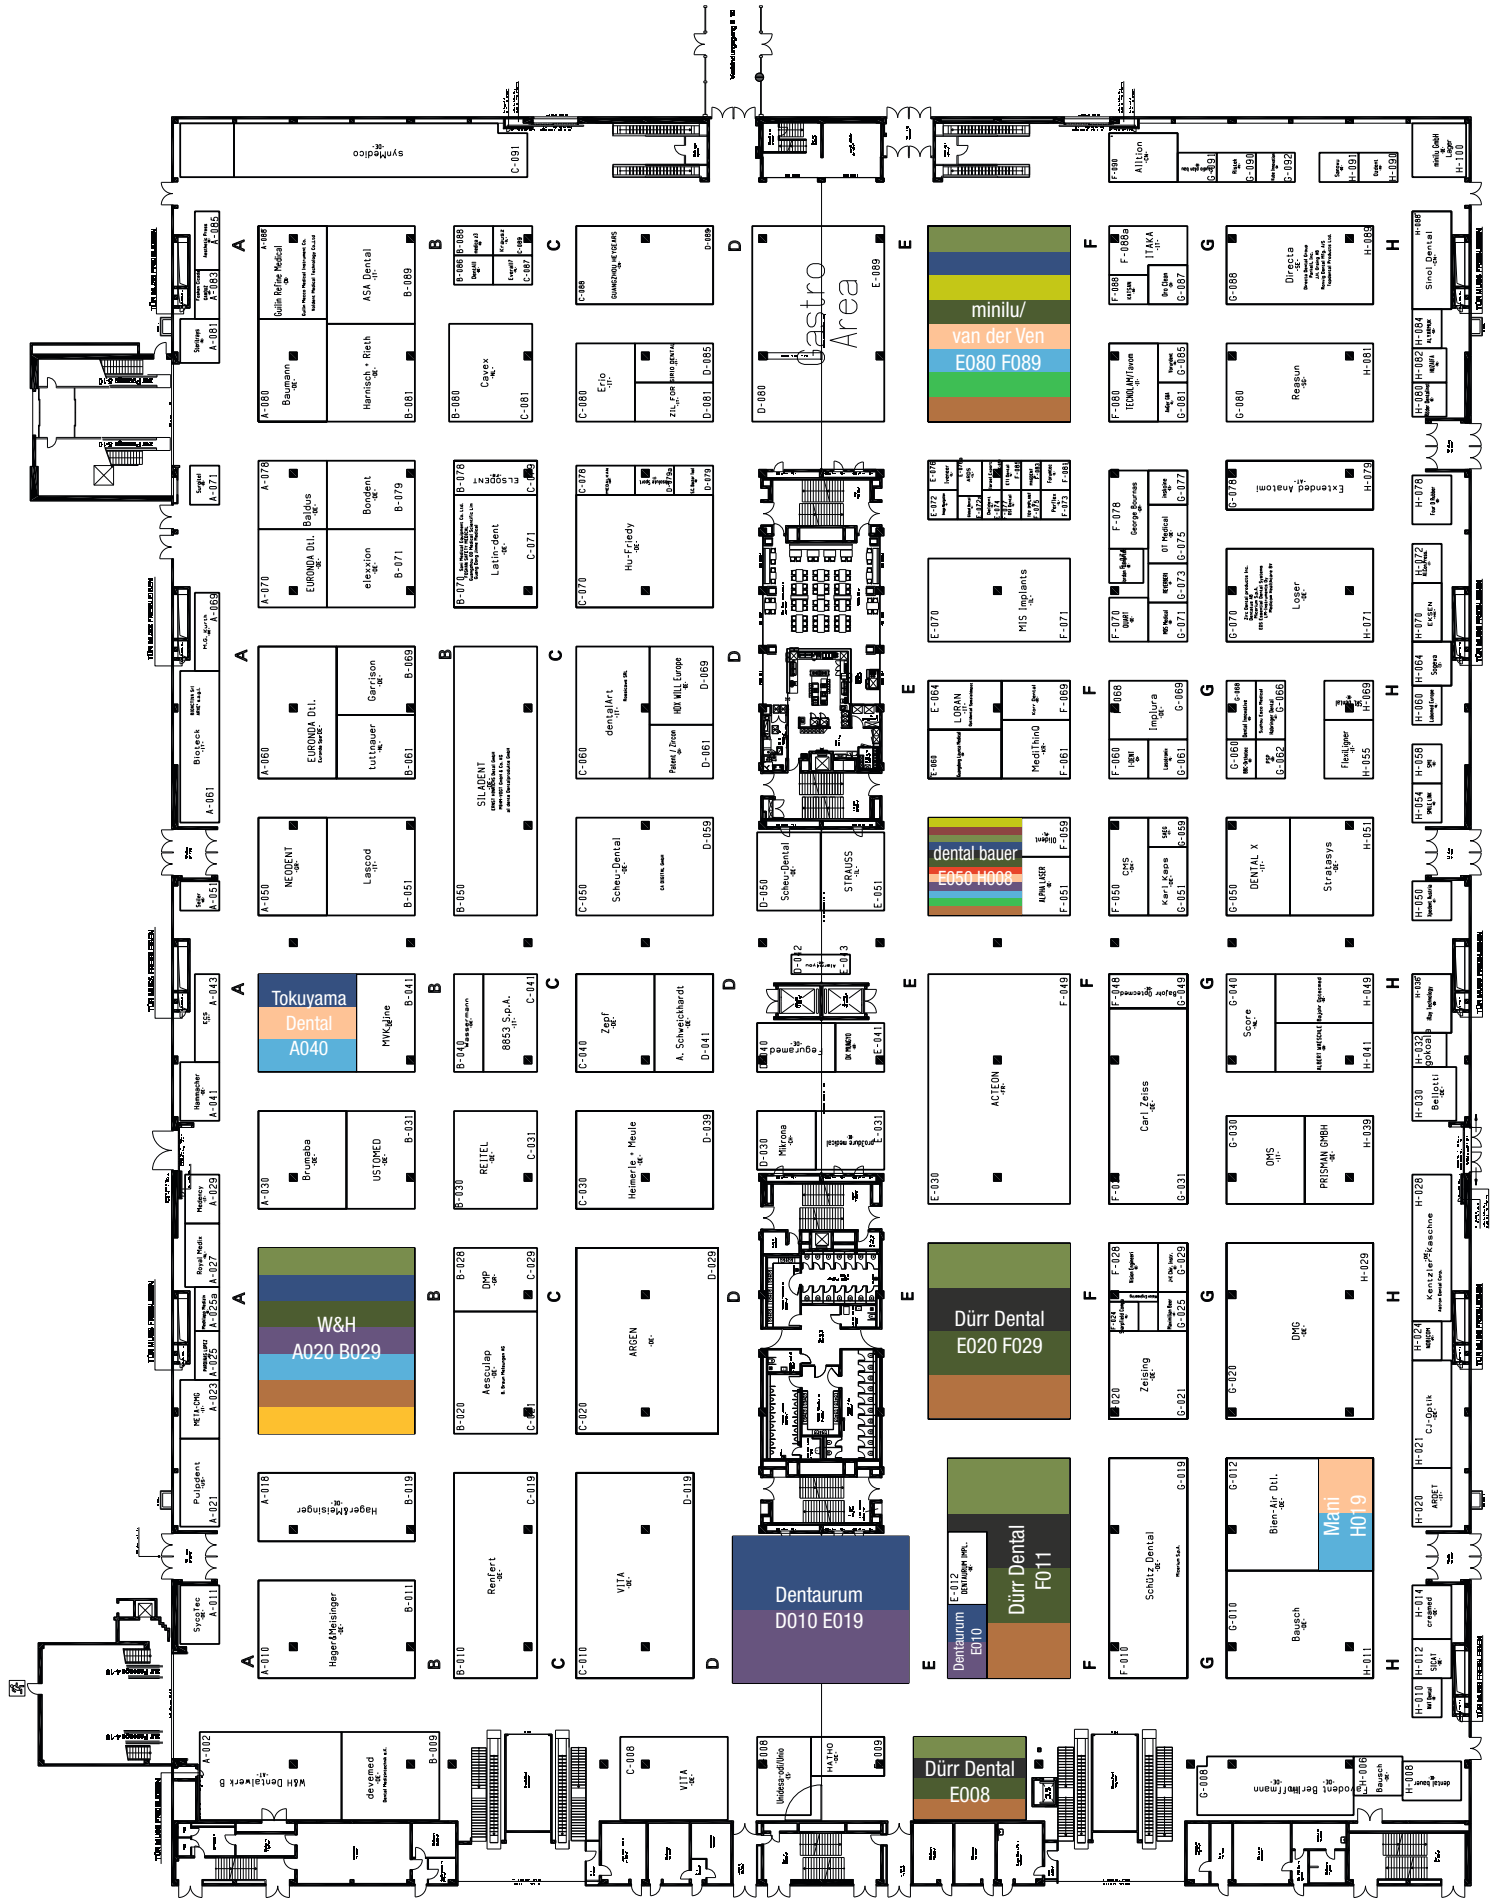

Innovativ unterwegs mit minilu

Besuch mich in meinem Traumhaus auf der IDS

minilu.de | *vanLaack*
MEDICAL-FASHION

Fashionshow
täglich um 12 und 15 Uhr

IDS
2023

Vom 14. bis 18. März 2023 erwarten dich am minilu Messestand folgende Highlights: