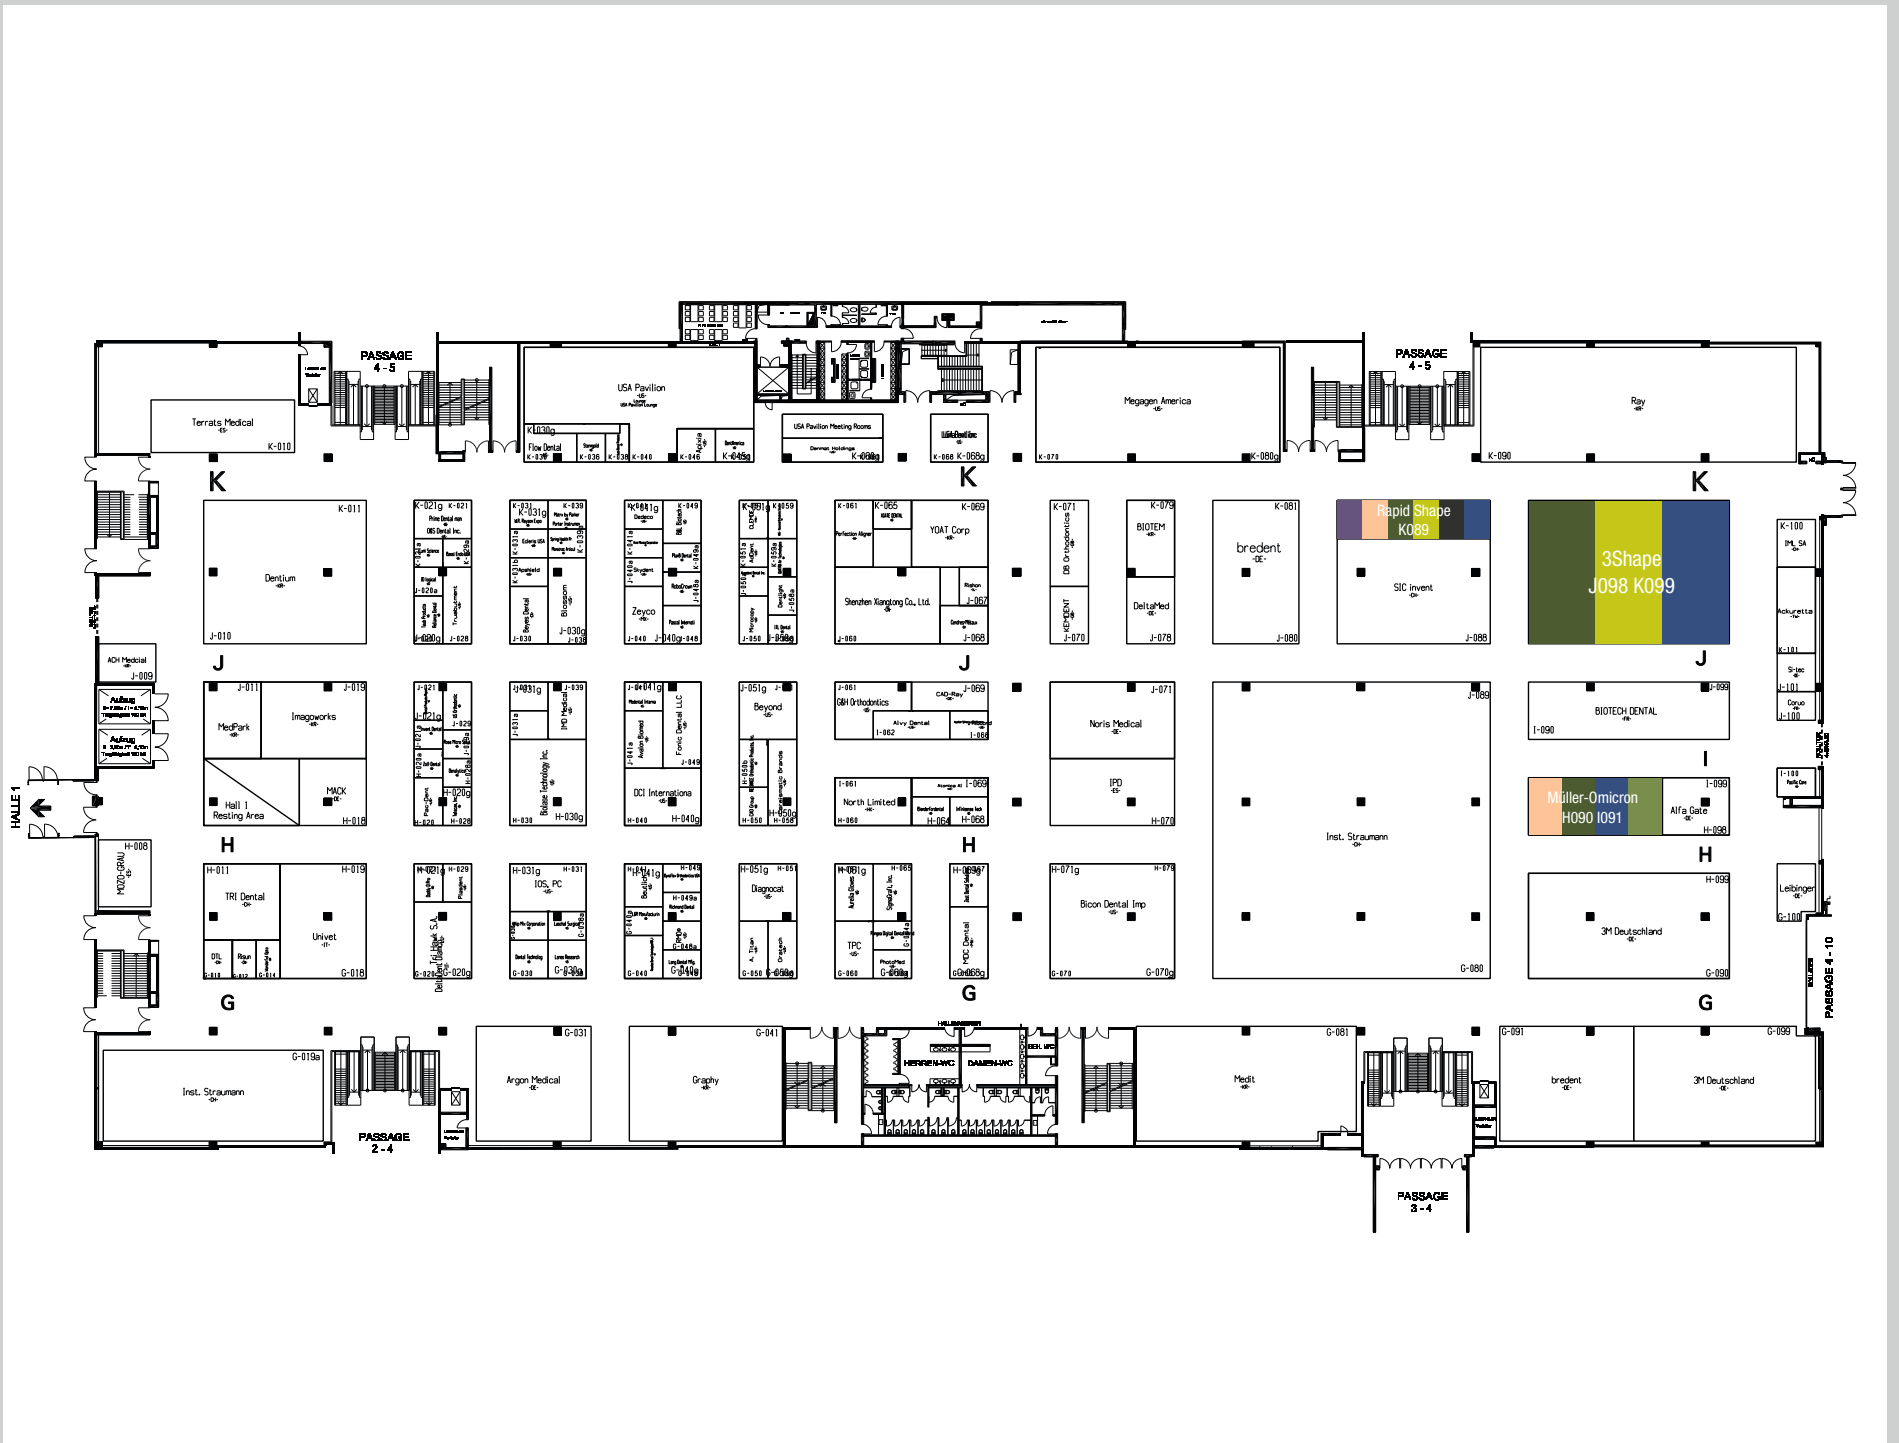

**Please scan me**  
for more information.

 **HENRY SCHEIN**<sup>®</sup>  
SOLUTIONS FOR HEALTH CARE PROFESSIONALS

**Rely on Us**<sup>™</sup>

**today** Trend Index

- Implantologie  
*Implantology*
- Veranstalter, Verbände & Depots  
*Event Organisers, Associations & Distributors*
- Kieferorthopädie  
*Orthodontics*
- Laserzahnheilkunde  
*Laser Dentistry*
- Praxiseinrichtung  
*Interior Design*
- Prävention/Parodontologie  
*Periodontics*
- Endodontie/Kons  
*Endodontics/Conservative Dentistry*
- Kosmetische Zahnheilkunde  
*Cosmetic Dentistry*
- Digitale Praxis  
*Digital Dentistry*
- Zahntechnik  
*Dental Lab*
- Praxishygiene  
*Hygiene and Sterilisation*
- CAD/CAM
- Praxismanagement  
*Practice Management*