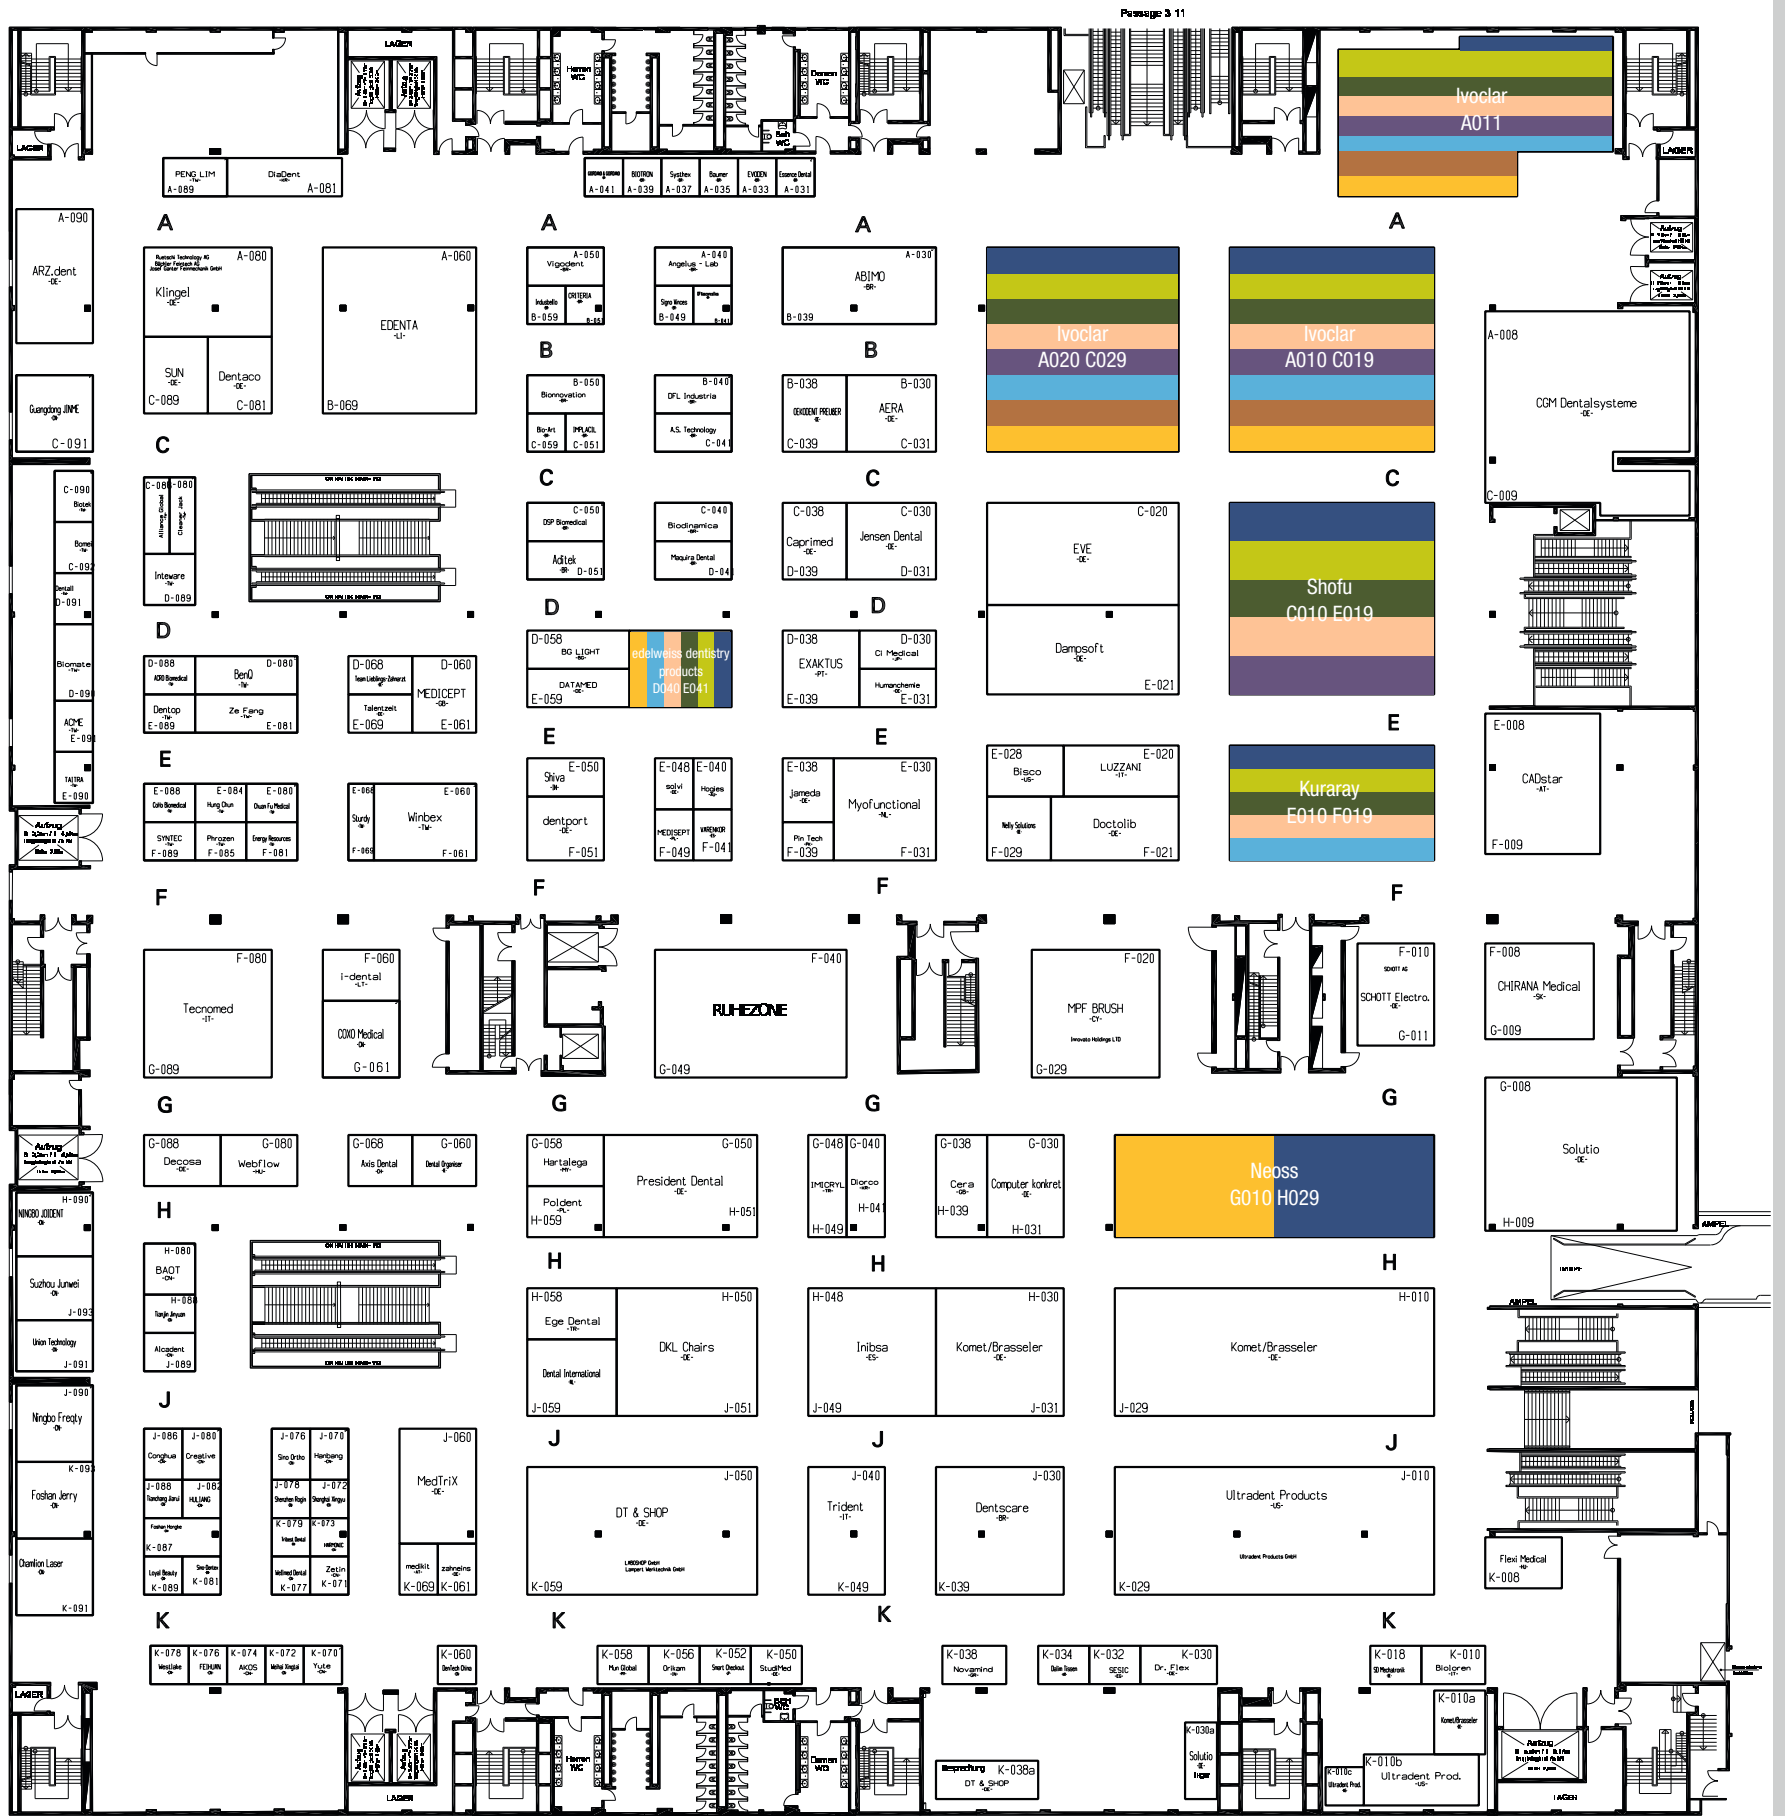

Besuchen Sie uns in Halle 11.3 an Stand G010-H029

Ein einfacher digitaler Workflow in Ihrer täglichen Praxis spart Ihnen Zeit, erhöht die Vorhersagbarkeit und hilft Ihnen, die besten funktionellen und ästhetischen Ergebnisse für Ihre Patienten zu erzielen.

Möchten Sie unkompliziert Zeit und Geld sparen?
Neoss® Digitaler Workflow

today Trend Index

- Implantologie
  Implantology
- Veranstalter, Verbände & Depots
  Event Organisers, Associations & Distributors
- Kieferorthopädie
  Orthodontics
- Laserzahnheilkunde
  Laser Dentistry
- Praxiseinrichtung
  Interior Design
- Prävention/Parodontologie
  Periodontics
- Endodontie/Kons
  Endodontics/Conservative Dentistry
- Kosmetische Zahnheilkunde
  Cosmetic Dentistry
- Digitale Praxis
  Digital Dentistry
- Zahntechnik
  Dental Lab
- Praxishygiene
  Hygiene and Sterilisation
- CAD/CAM
- Praxismanagement
  Practice Management

AD