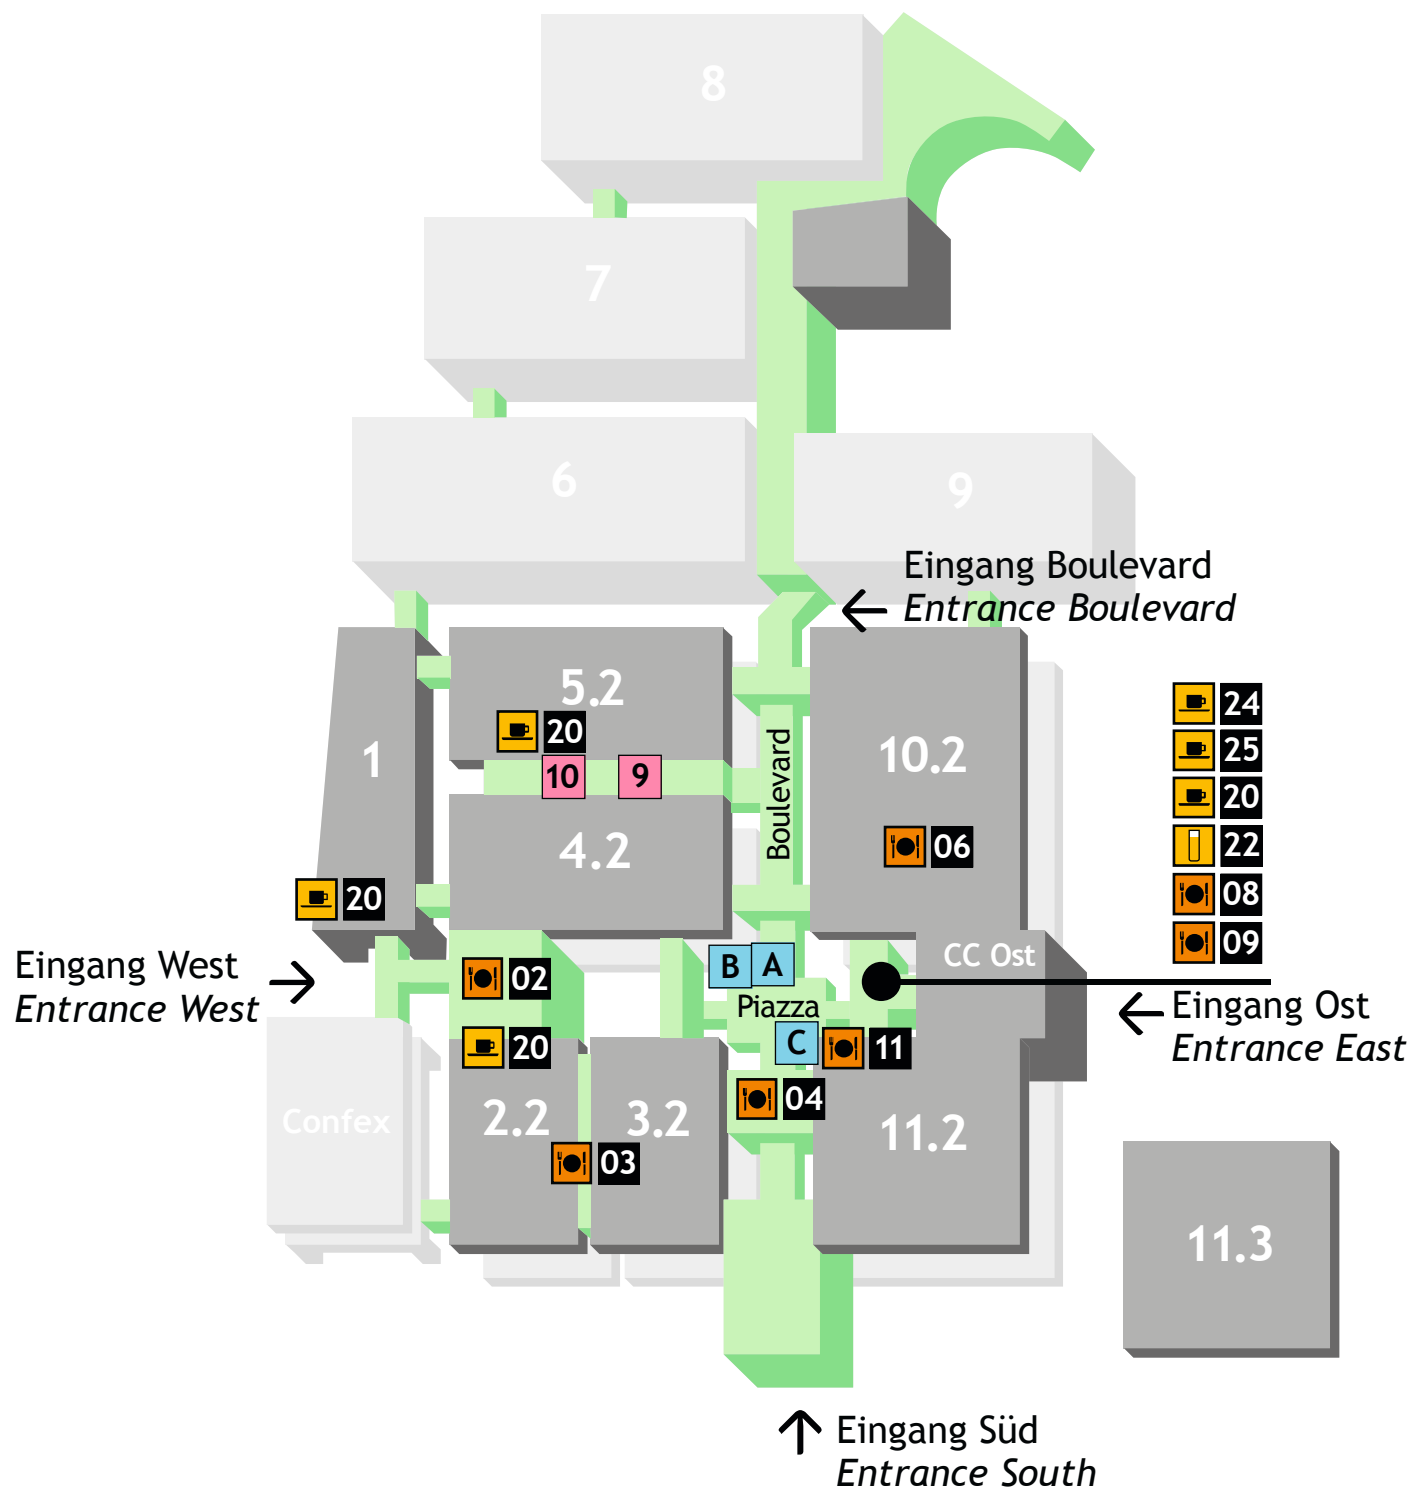

Snack Points & Bars:

20	Snack Point	09:00 - 18:00 Uhr · 09:00 a.m. to 06:00 p.m.
20	Snack Point (Passage 10/11)	11:00 - 16:00 Uhr · 11:00 a.m. to 04:00 p.m.
20	Snack Point (Halle 4.1 Südwest)	11:00 - 18:00 Uhr · 11:00 a.m. to 06:00 p.m.
20	Snack Point Hot Dog (Halle 5.2 Südwest)	10:00 - 18:00 Uhr · 10:00 a.m. to 06:00 p.m.
20	Snack Point Hot Dog (Halle 10.1 Südwest)	11:00 - 18:00 Uhr · 11:00 a.m. to 06:00 p.m.
22	Kölschbar (18.03.2023 geschlossen/closed)	12:00 - 19:00 Uhr · 12:00 a.m. to 07:00 p.m.
24	Coffee meets Juice	09:00 - 18:00 Uhr · 09:00 a.m. to 06:00 p.m.
25	Café Bar (18.03.2023 geschlossen/closed)	09:00 - 16:00 Uhr · 09:00 a.m. to 04:00 p.m.