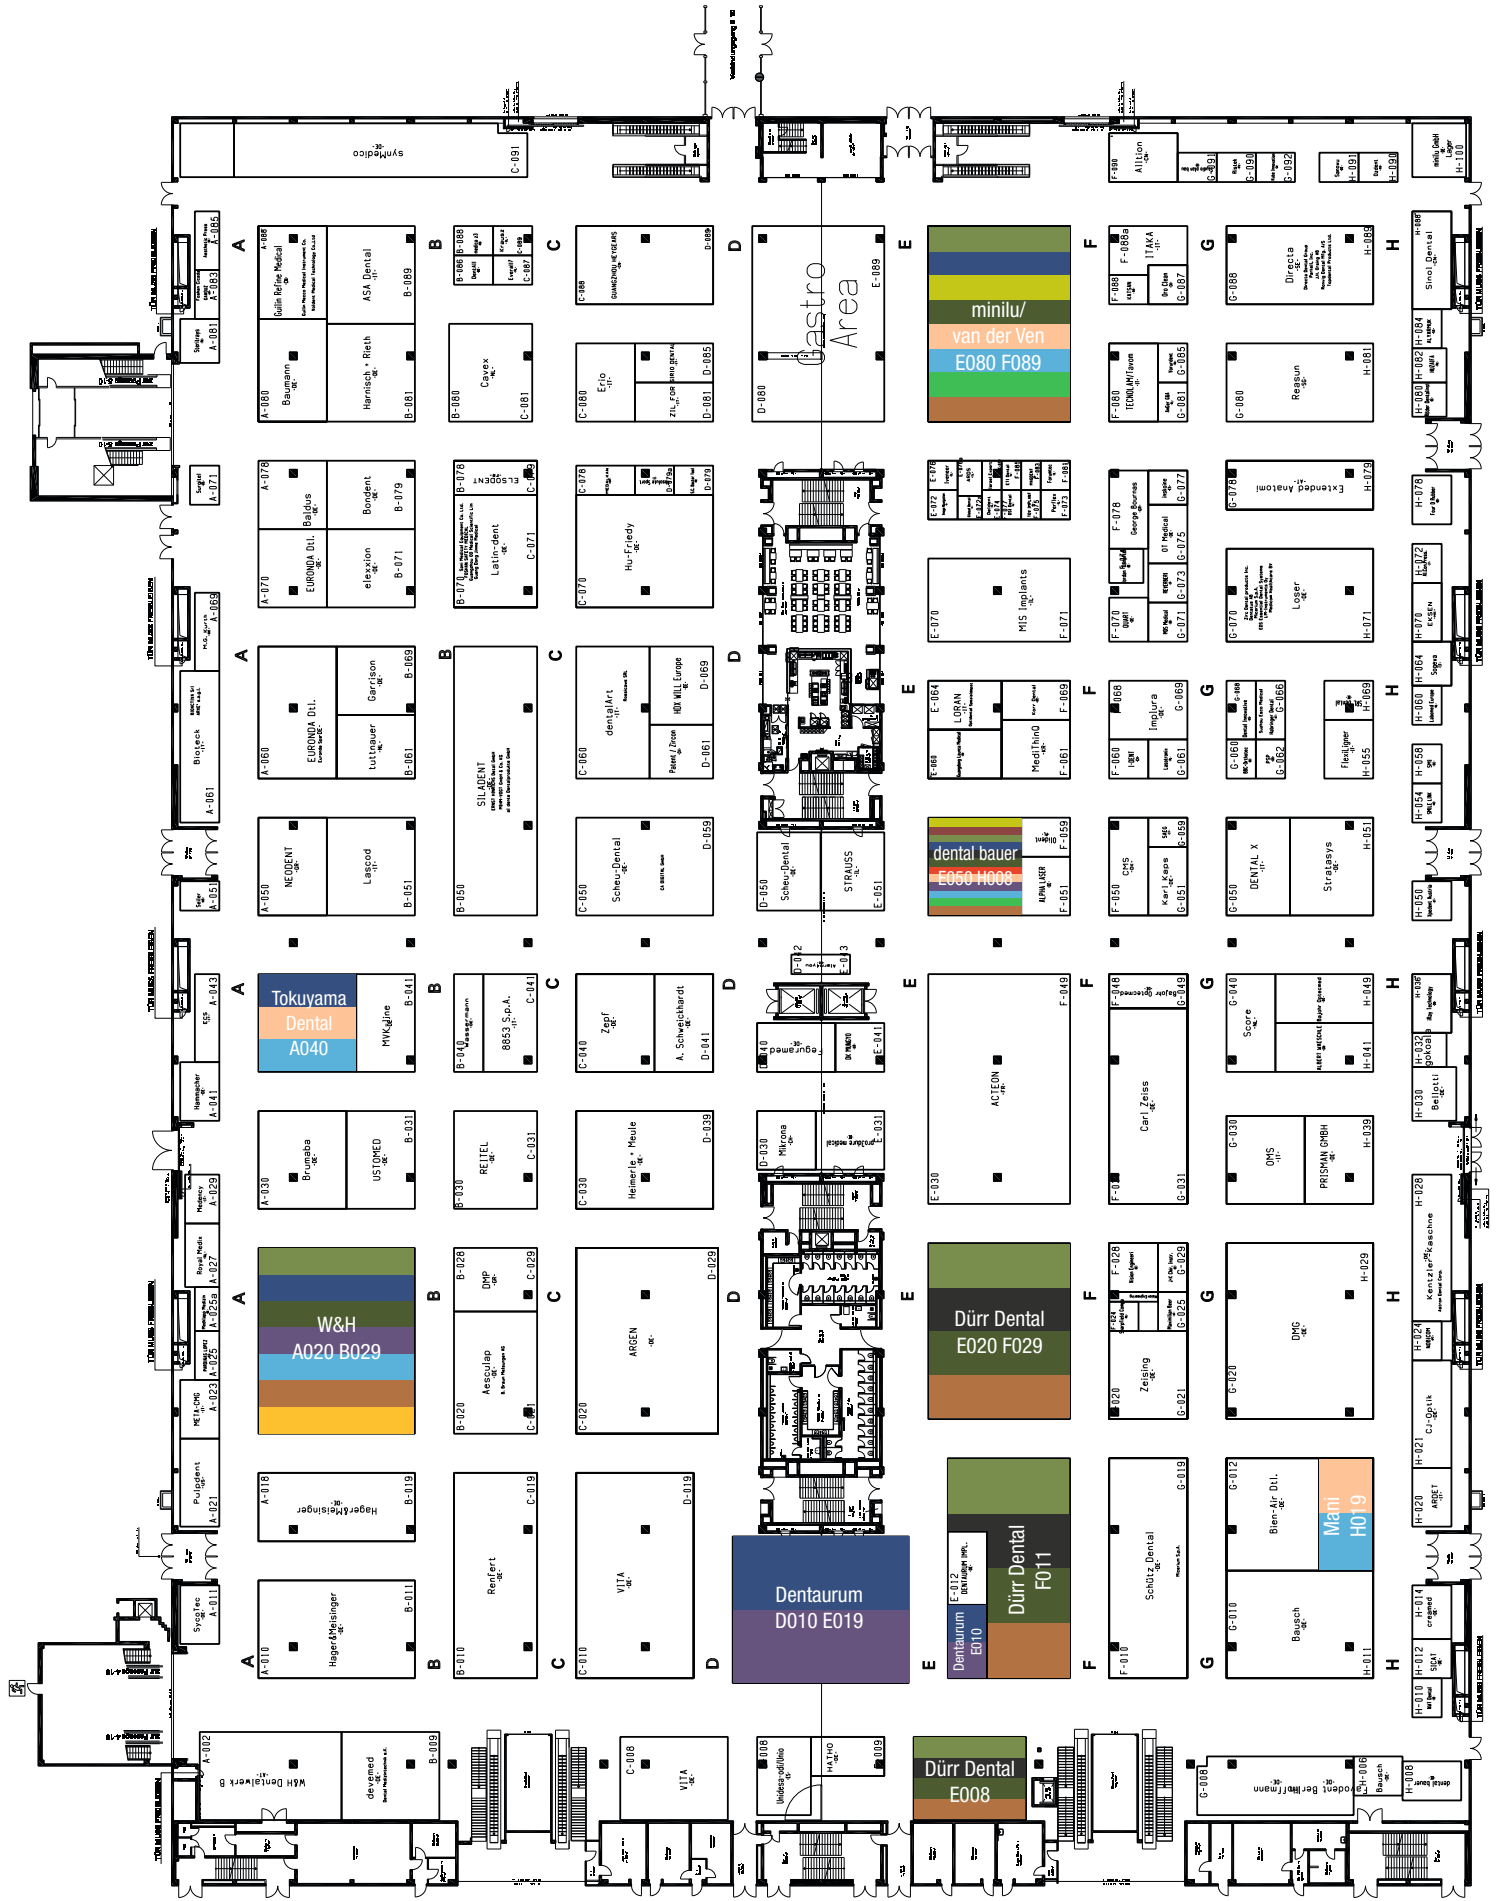

# Innovativ unterwegs mit minilu

Besuch mich in meinem Traumhaus auf der IDS

minilu.de | *vanLaack*  
MEDICAL-FASHION

**Fashionshow**

täglich um 12 und 15 Uhr

**IDS  
2023**

Vom 14. bis 18. März 2023 erwarten dich am minilu Messestand folgende Highlights: