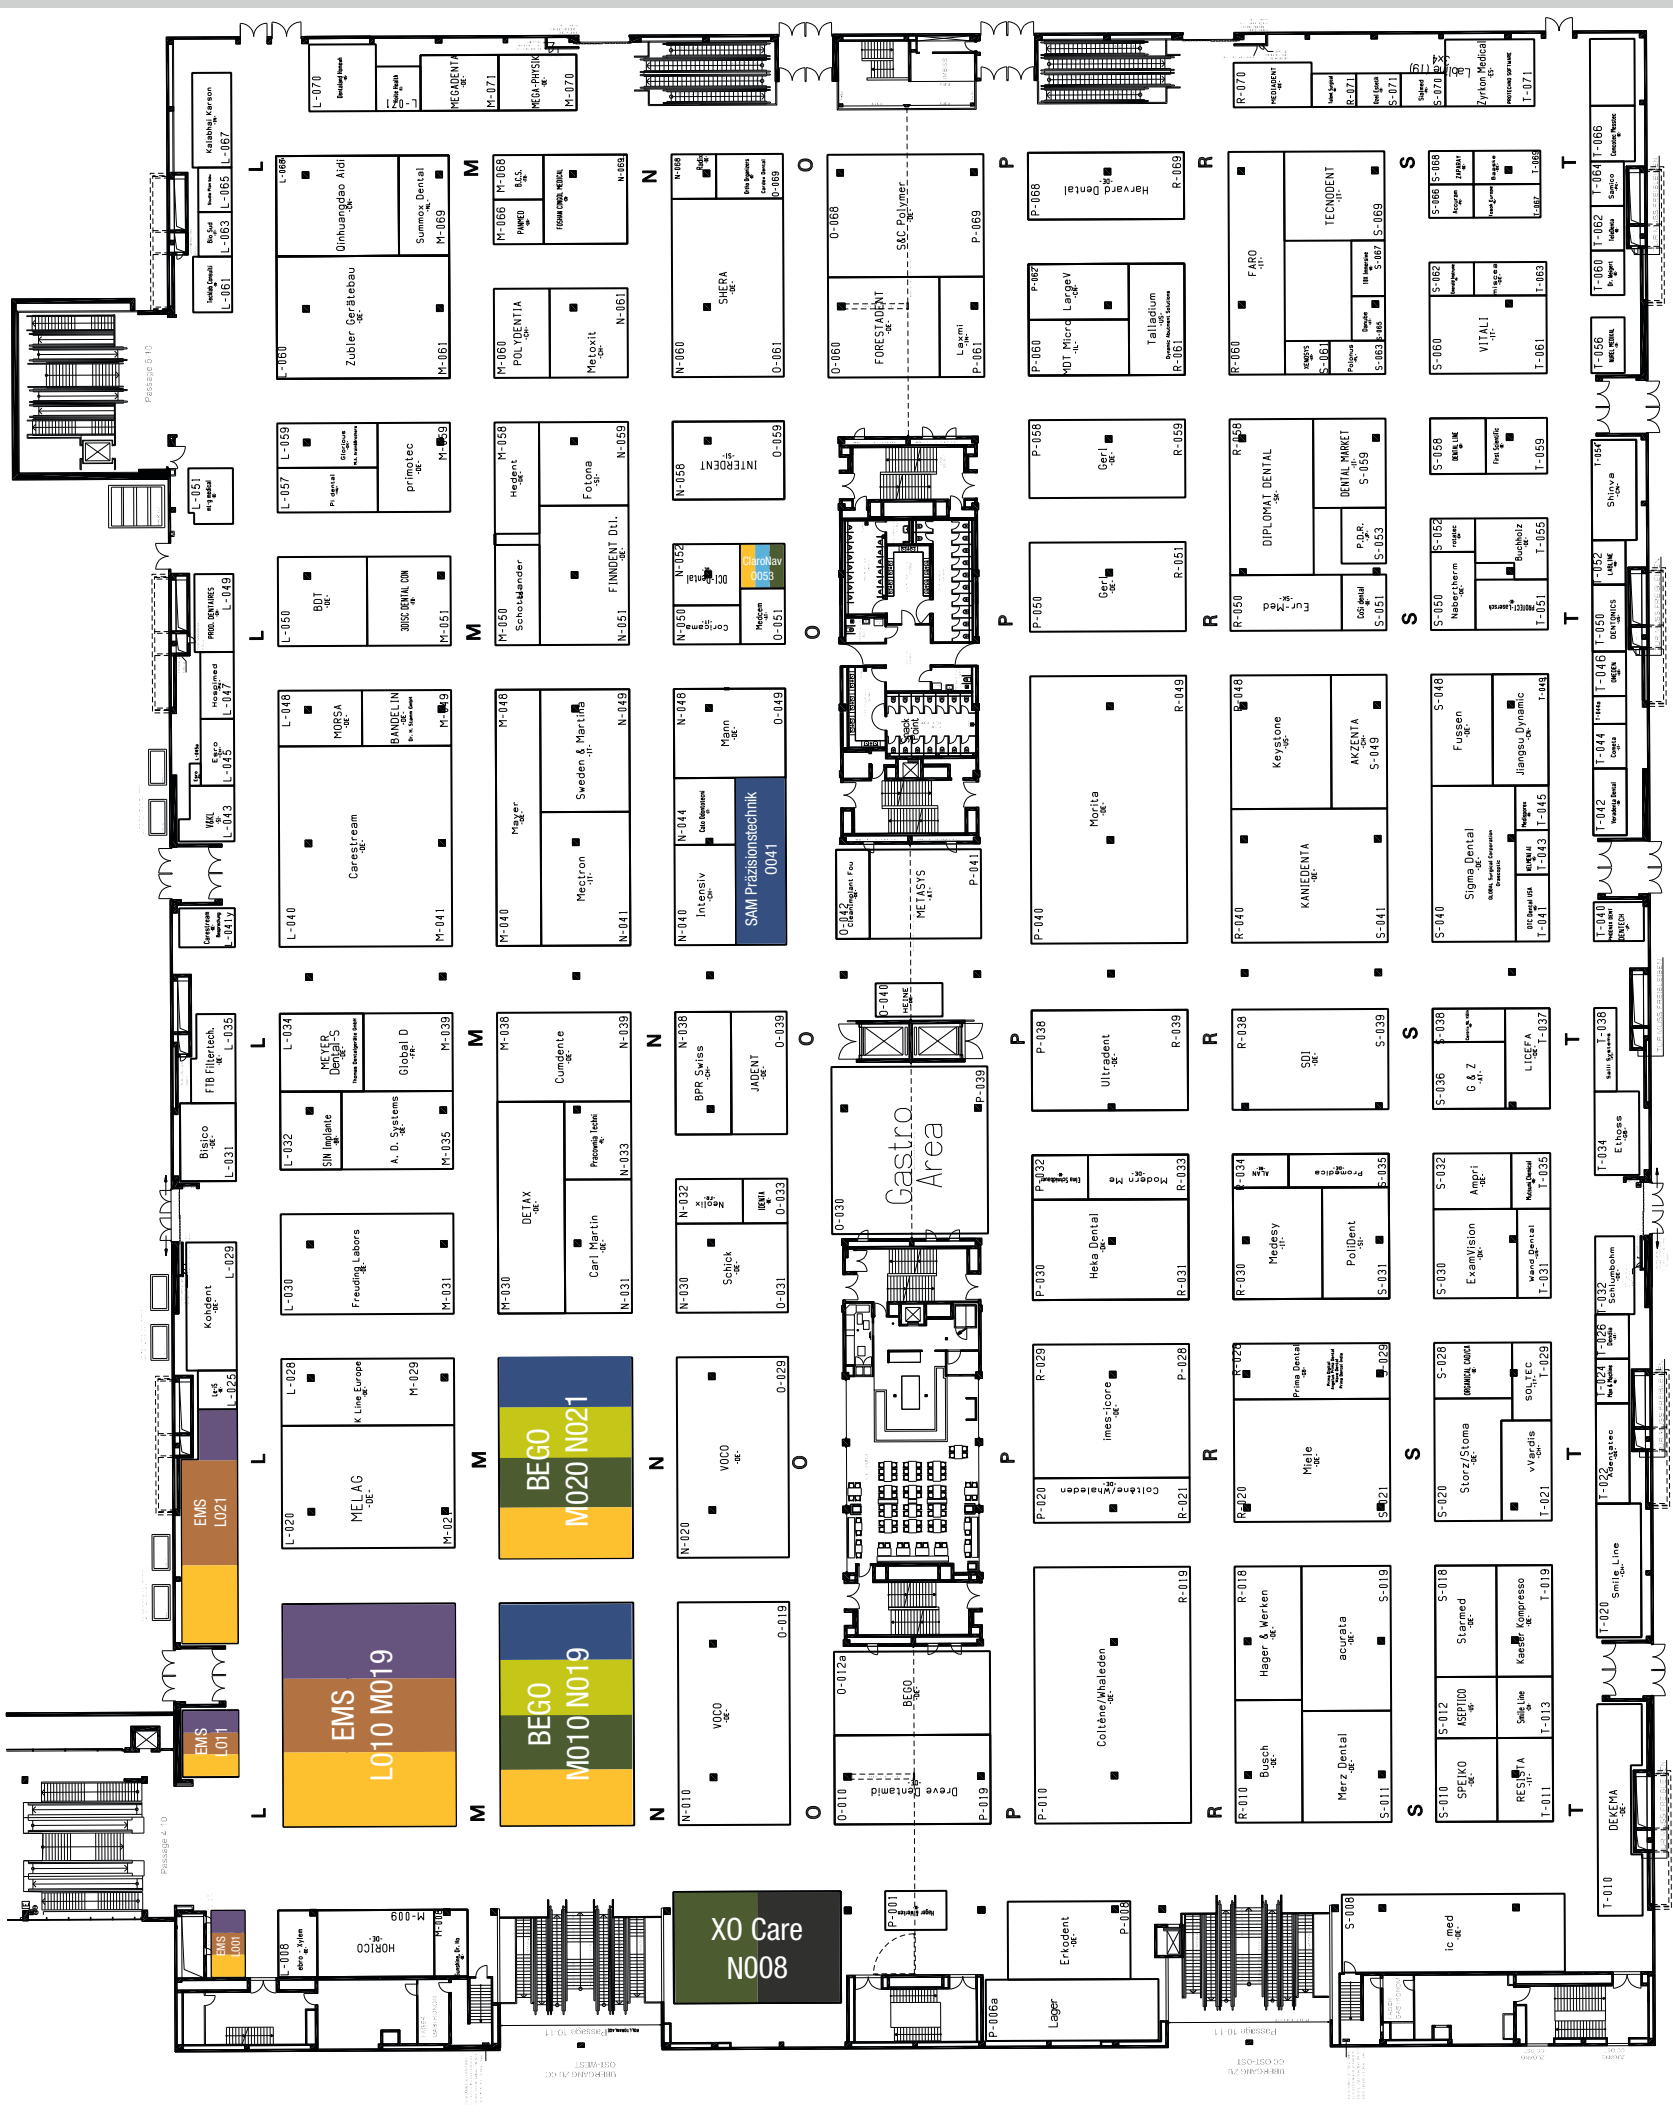

Halle 10.1
Stand E080 – F089

minilu.de
... macht mini Preise

the missing link the digital facebook for IOS

the final step the printed model mounting system

today Trend Index

- Implantologie / Implantology
- Prävention/Parodontologie / Periodontics
- Praxishygiene / Hygiene and Sterilisation
- Praxismanagement / Practice Management
- Veranstalter, Verbände & Depots / Event Organisers, Associations & Distributors
- Endodontie/Kons / Endodontics/Conservative Dentistry
- CAD/CAM
- Kieferorthopädie / Orthodontics
- Kosmetische Zahnheilkunde / Cosmetic Dentistry
- Laserzahnheilkunde / Laser Dentistry
- Digitale Praxis / Digital Dentistry
- Praxiseinrichtung / Interior Design
- Zahntechnik / Dental Lab