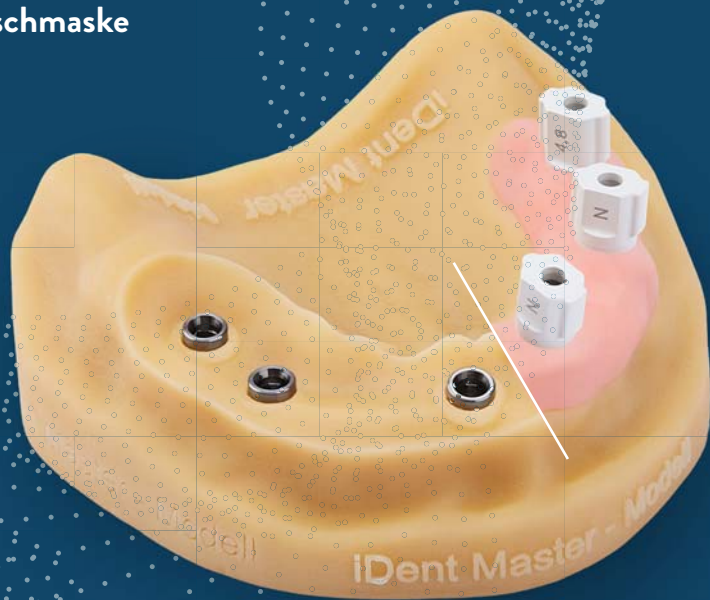

www.dentona.de

NEU

SICHER - PRÄZISE - DIMENSIONSTABIL

NT-iDENT IMPLANT MASTER MODELL

Ihre Vorteile auf einen Blick:

- hohe Präzision im dentalen 3D-Druck ohne langwierige Nachbearbeitung speziell geeignet für Digitale Workflows
- hochwertige Implantatmodelle zur Verwendung mit NT DIM-ANALOGEN® u. a.
- mit abnehmbarer flexibler Zahnfleischmaske