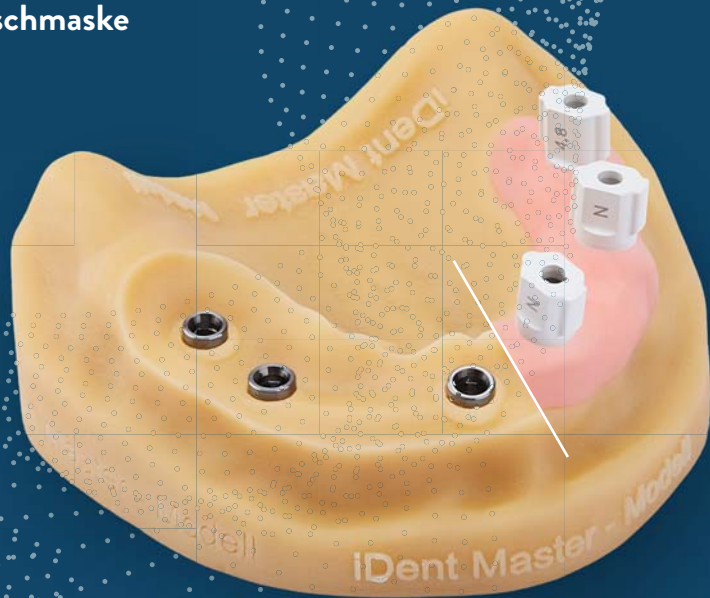

www.dentona.de

NEU

SICHER - PRÄZISE - DIMENSIONSTABIL

NT-iDENT IMPLANT MASTER MODELL

Ihre Vorteile auf einen Blick:

- hohe Präzision im dentalen 3D-Druck ohne langwierige Nachbearbeitung speziell geeignet für Digitale Workflows
- hochwertige Implantatmodelle zur Verwendung mit NT DIM-ANALOGEN® u. a.
- mit abnehmbarer flexibler Zahnfleischmaske