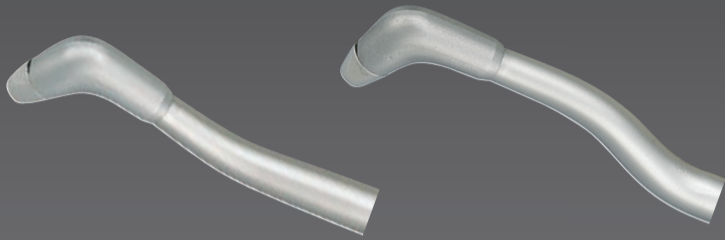

Prophy-Mate neo

Luftbetriebenes Zahnpolitursystem

Leichte, flexible Konstruktion. Das Prophy-Mate Instrument ist um 360° drehbar. Die Handstückverbindung ist so konstruiert, dass sie auch bei starkem Luftdruck frei beweglich ist. Anschließbar an alle gängigen Turbinenkupplungen.

Düsen mit 60° und 80°
in dem Set enthalten

Prophy-Mate neo
849,- €*

FLASH pearl Flaschen
4 x 300-g-Flaschen
77,- €*

SPARPAKET
Beim Kauf eines
Prophy-Mate neo
erhalten Sie
4 x 300-g-
FLASH pearls
GRATIS

Sparen Sie
77,- €*

PROPHYLAXE-PAKET
Prophy-Mate neo +
Airscaler S950 mit Licht +
4 x 300-g-FLASH pearls +
Paro-Spitze S20
~~1.977,- €*~~
1.750,- €*

Sparen Sie
227,- €*

KaVo®
MULTIflex®
LUX

Sirona®
Schnell-
kupplung

W&H®
Roto Quick®

Bien-Air®
Unifix®

SPARPAKET
Beim Kauf eines
Air Scalers
erhalten Sie eine
Paro-Spitze S20
GRATIS

Sparen Sie
69,- €*

Ti-Max S950 Air Scaler

Mit 3-Stufen Power-Ring zur einfachen Leistungseinstellung

- massiver Titankörper
- Schwingfrequenz: 6.200 ~ 6.400 Hz
- einschließlich 3 Aufsätzen (S1, S2 und S3), Drehmomentschlüssel und Aufsatzschutz