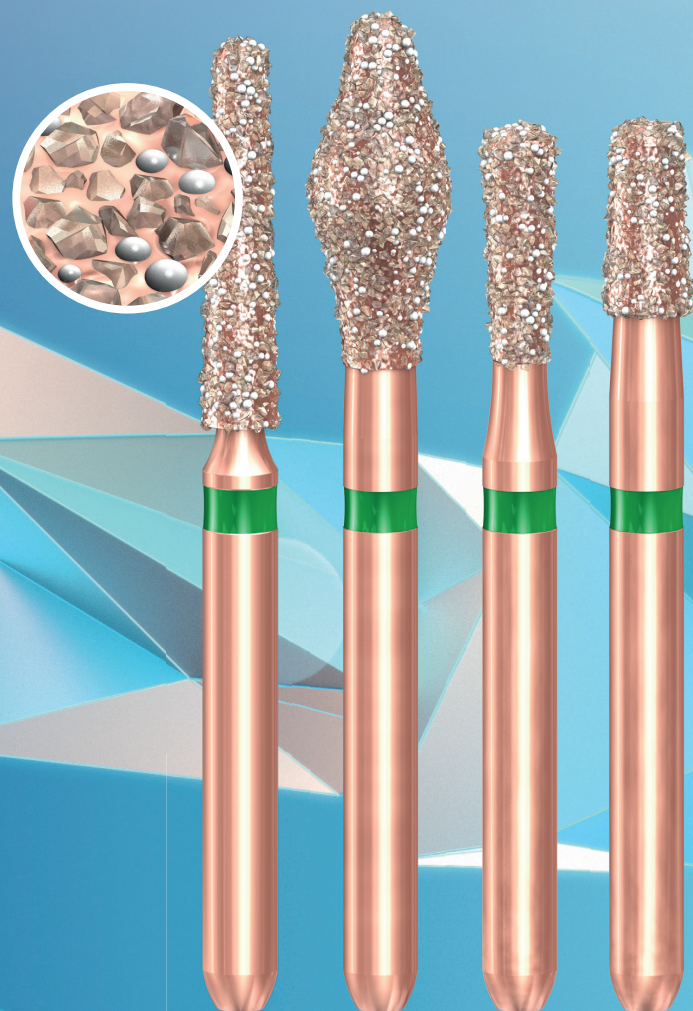

DIAO

Überzeugende
Performance –
spürbare Kontrolle.

DIAO: für mehr Effizienz
im Praxisalltag.

Die innovative Diamantierung mit integrierten
Keramikperlen: konzentrierte Schneide-
leistung für optimale Kontrolle bei dauerhaft
effektivem Abtrag.

kometstore.de/diao