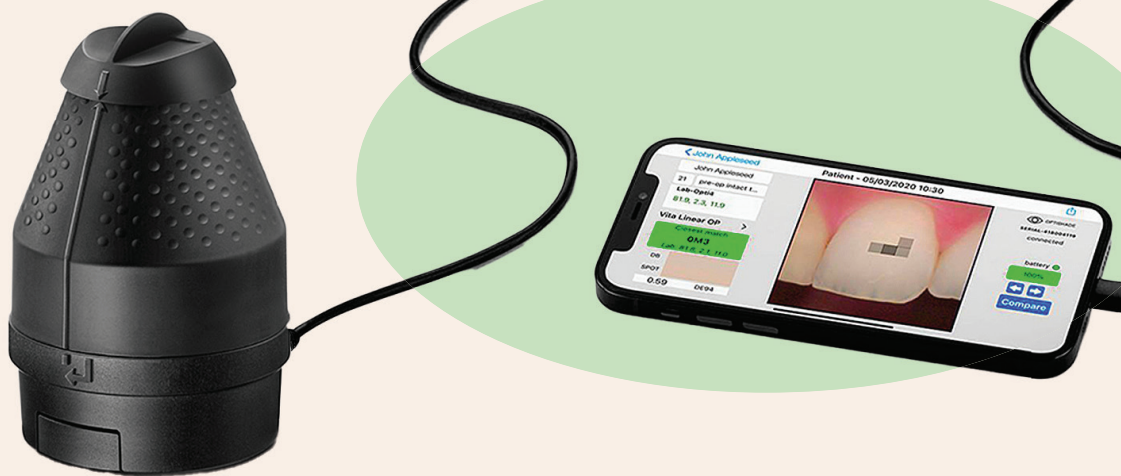

OptiShade Styletaliano unterstützt die gewachsenen ästhetischen Ansprüche der Patienten und ermöglicht den Praxen eine einfache und intuitive Anwendung: Direkt nach dem Download des OptiShade-Programms aus dem Apple App Store auf ein iPhone oder iPad kann auch schon die Aufnahme des zu reproduzierenden Zahnes oder des Nachbarzahnes mit dem OptiShade Device vorgenommen werden. Danach sendet das OptiShade-Programm die Daten direkt vom Apple Device an Permamental. Von dort werden die Daten zusammen mit dem Auftrag/dem Scan an das Labor weitergeleitet. Hier wird die Aufnahme KI-unterstützt vom Matisse-Programm für

die extra ausgebildeten Zahntechniker in ein absolut individuelles Schichtschema für das Zirkongerüst umgesetzt. Exakt dem Schichtschema entsprechend wird dann das Zirkongerüst verblendet und anschliessend zusammen mit einem Protokoll an Permamental zurückgeschickt. **DT**

Permamental GmbH

Tel.: +49 2822 7133-0

www.permamental.de

Entnahmesystem für sauberes und sicheres Arbeiten

Sauberes Arbeiten mit SPEIKO Easy Endo Tips.

Für alle SPEIKO Endo-Spüllösungen wurde das Entnahmesystem Easy Quick entwickelt. Durch die Verwendung des SPEIKO Easy Quick können die Spüllösungen dosierbar ohne Verlust der Flüssigkeit einfach und schnell entnommen werden. Das Entnahmesystem ist in drei Größen 30, 100 und 250 ml kostenlos erhältlich. Durch das Arbeiten mit dem Entnahmesystem wird eine Kontamination der Restflüssigkeit vermieden, es ermöglicht ein sauberes Arbeiten und Sicherheit im Umgang mit den Spüllösungen. Das Entnahmesystem SPEIKO Easy Quick ist kostenlos zu allen Spüllösungen erhältlich und wird auf Anforderung kostenlos zugesandt. SPEIKO Easy Quick einfach in den Flaschenhals drücken und die Endo-Spüllösung kann mit Luer und Luer-Lock entnommen werden. SPEIKO Easy Quick ist in Kombination mit den SPEIKO Easy Endo Tips einsetzbar.

Das Arbeiten mit SPEIKO Easy Quick und SPEIKO Easy Endo Tips ist hygienisch, sicher und effizient. Sie möchten die Produkte testen oder haben Fragen? Das Team von SPEIKO ist unter info@speiko.de jederzeit für Sie da. **DT**