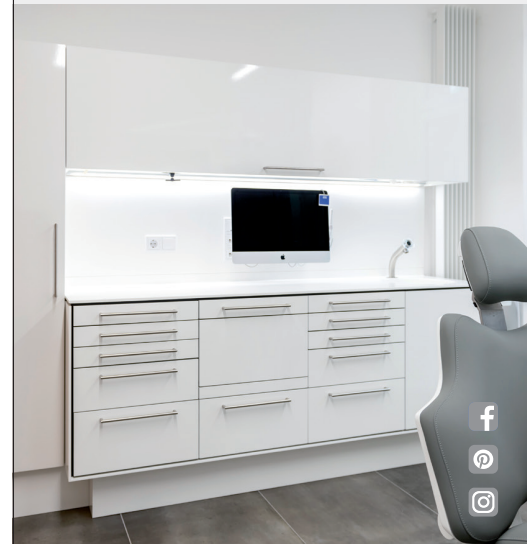

Praxis – Beratung und Ausbau

**Persönliche,
individuelle Beratung,
zielgerichtete Planung,
transparente Kosten
und hochwertige
Manufakturmöbel.**