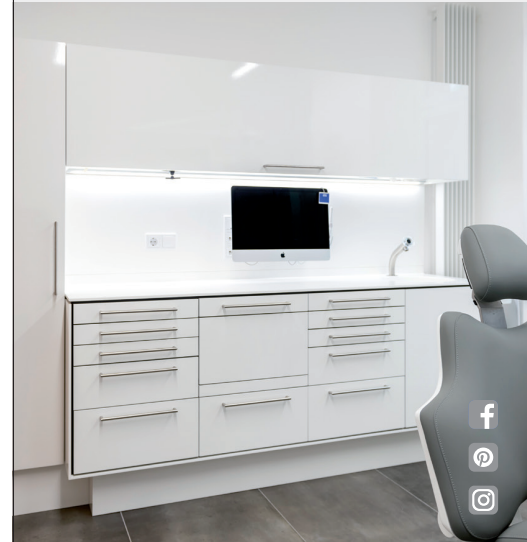

Praxis – Beratung und Ausbau

**Persönliche,
individuelle Beratung,
zielgerichtete Planung,
transparente Kosten
und hochwertige
Manufakturmöbel.**