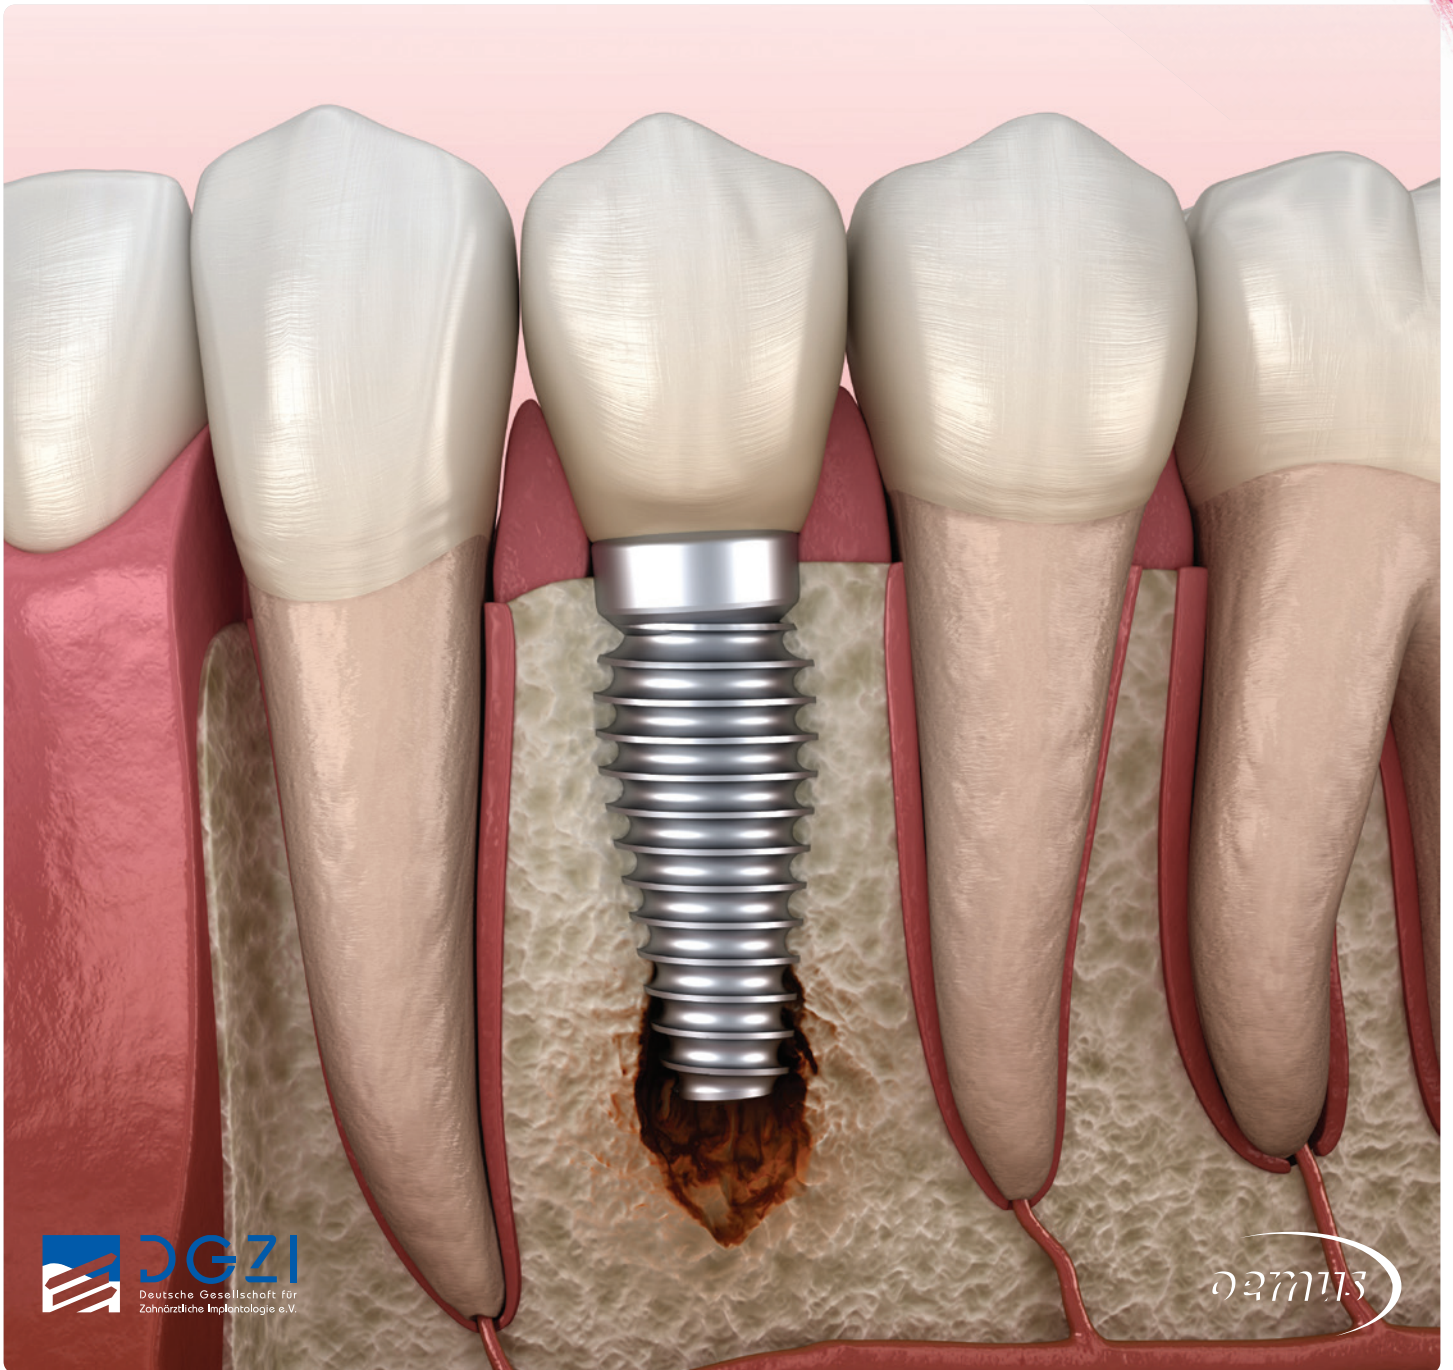

# PHÄNOMENAL (R)EVOLUTIONÄR

Das Champions (R)Evolution® inkl. seines Shuttles (Einbringhilfe, chirurgische Verschlusschraube, Abformungstool, Gingivaformer in Einem) wird in der ersten Patientensitzung inseriert und abgeformt bzw. gescannt.

Nach zwei Monaten wird der Shuttle in seinem sterilen Implantat-körper durch das entsprechende Abutment (evtl. mit Krone zusammen) ausgetauscht.

Ein einzigartiger Workflow seit 2011.

100%  MADE  
IN  
GERMANY