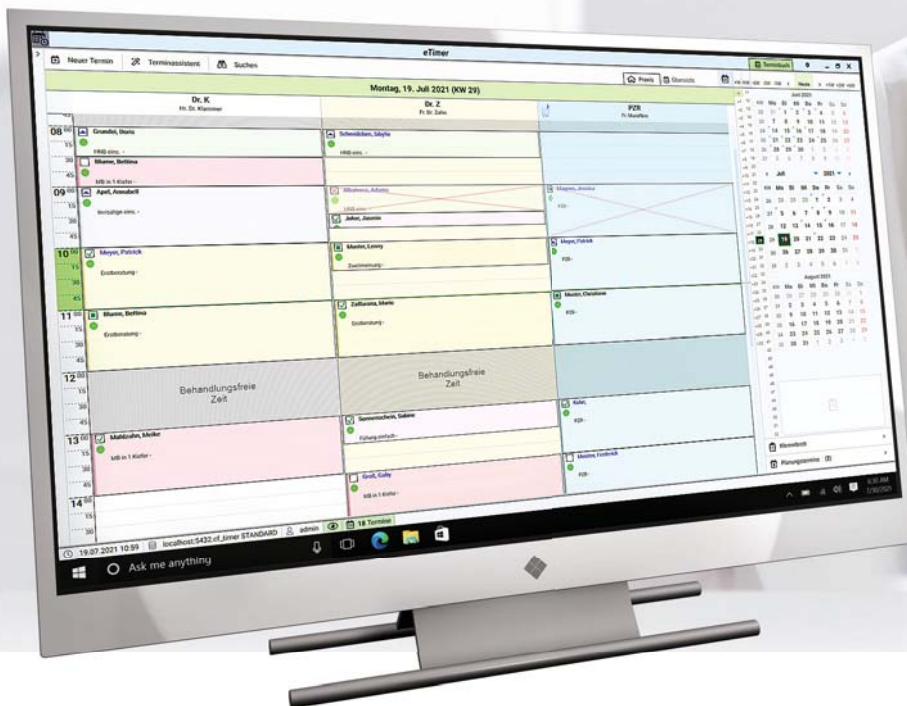

ZWICKMÜHLE MANGELVERWALTUNG

WELCHE AUSWEGE GIBT ES?

■ INTERVIEW

Dr. Ralph Ennenbach
über eine gerechte
Honorarverteilung

■ WIRTSCHAFT

Wie ging das noch
mal ... mit der Siche-
rungsaufklärung?

■ DIGITALE ZUKUNFT

Start der KI-Serie mit
einem Beitrag von
Thomas Pellissard

01

Der neue **eTimer** das innovative Terminmanagement

- + individuelle Ressourcenplanung
- + anpassbares Praxislayout
- + Checkin / Checkout mit QRCode