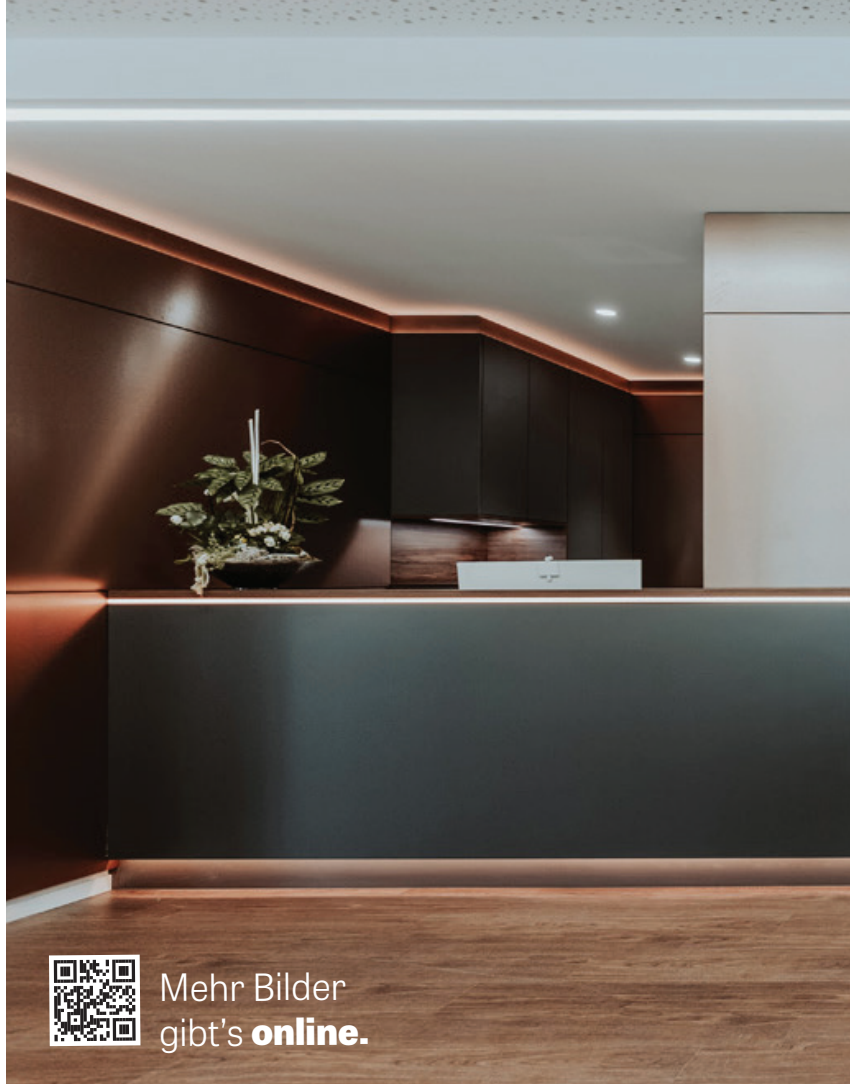

Design nach Maß

für Großprojekt
in Herne

Die Mayer Innenarchitektur + Möbelmanufaktur freut sich über die erfolgreiche Realisierung eines rekordverdächtigen Projektes: der über 3.000 Quadratmeter großen Dental Clinic in Herne. Unter dem Motto „Zahnmedizin neu erleben“ konnten die Einrichtungsprofis die individuellen Kundenwünsche des diesjährigen ZWP Designpreis-Teilnehmers ästhetisch anspruchsvoll und zugleich höchst funktional realisieren.

Mehr Bilder
gibt's **online.**

Ein Beitrag von Helga Stratmann

Durch die Auswahl hochwertigster Materialien wurde das Farb- und Materialkonzept exakt auf die Corporate Identity der Klinik abgestimmt und erfüllt höchste Ansprüche. Der einladende Empfangsbereich aus edlen Materialien und Farben heißt die Patienten willkommen. Das Logo – die „1“ – wurde in der Empfangstheke und in vielen Möbeln integriert.

Ein besonderes Highlight ist das mit dem Team der Dental Clinic entwickelte ausschwenkbare Tablett, das das ergonomische Arbeiten mit der XO-Einheit optimal ergänzt. Außergewöhnlich ist der großzügige Aufenthaltsraum für die Mitarbeitenden mit großer Küchenzeile, kommunikativen Esstischen und entspanntem Loungebereich. Die hochwertige Ausstattung erzeugt ein modernes Ambiente und zeugt für die Wertschätzung gegenüber den Mitarbeitenden.

Fazit: Selbstbewusste Praxis für effizientes und kompetentes Arbeiten

Durch die Umsetzung individueller Kundenwünsche und die Entwicklung innovativer Produkte, wie das heraus-schwenkbare Tablett, ist der Anspruch der Denta1 Clinic, neue Maßstäbe zu setzen, verwirklicht worden. Hochwertige Materialien und ein harmonisches Design machen den Aufenthalt in der Praxis außergewöhnlich. Die gut durch-dachte Praxiseinrichtung steigert die Effizienz des Arbeitens.