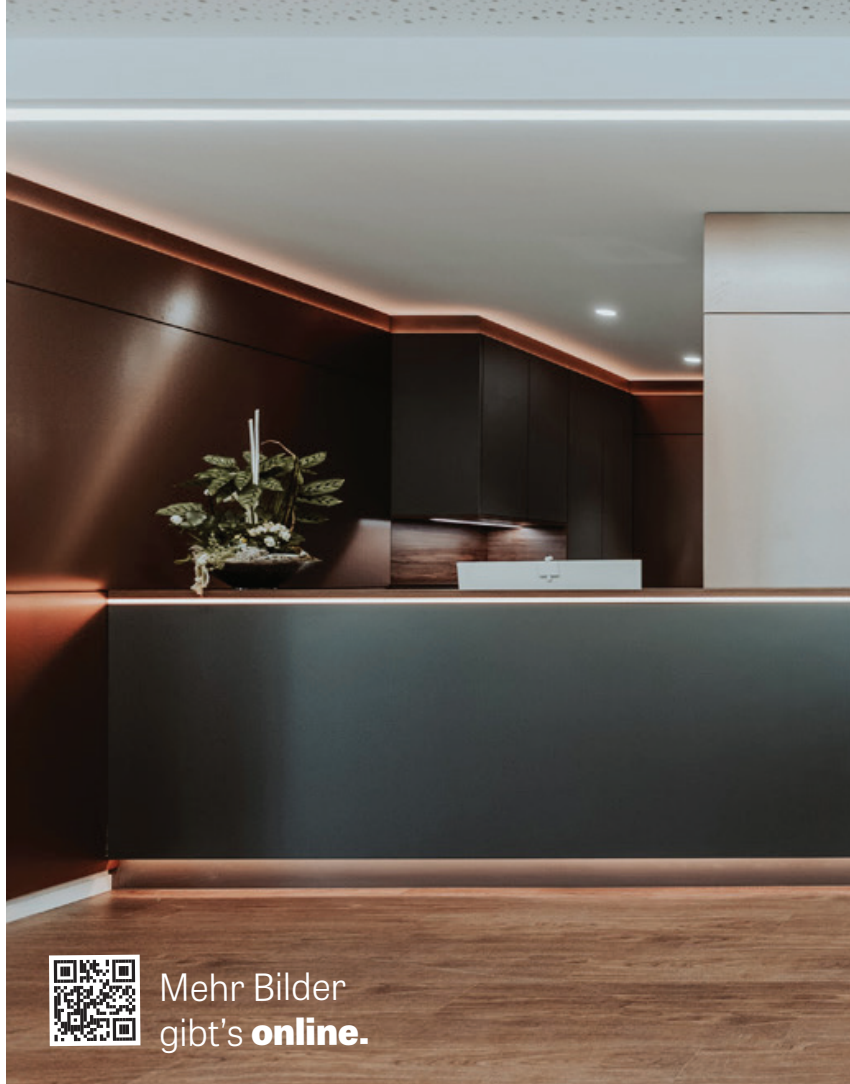

# Design nach Maß

für Großprojekt  
in Herne

Die Mayer Innenarchitektur + Möbelmanufaktur freut sich über die erfolgreiche Realisierung eines rekordverdächtigen Projektes: der über 3.000 Quadratmeter großen Dental Clinic in Herne. Unter dem Motto „Zahnmedizin neu erleben“ konnten die Einrichtungsprofis die individuellen Kundenwünsche des diesjährigen ZWP Designpreis-Teilnehmers ästhetisch anspruchsvoll und zugleich höchst funktional realisieren.

## Ein Beitrag von Helga Stratmann

Durch die Auswahl hochwertigster Materialien wurde das Farb- und Materialkonzept exakt auf die Corporate Identity der Klinik abgestimmt und erfüllt höchste Ansprüche. Der einladende Empfangsbereich aus edlen Materialien und Farben heißt die Patienten willkommen. Das Logo – die „1“ – wurde in der Empfangstheke und in vielen Möbeln integriert.