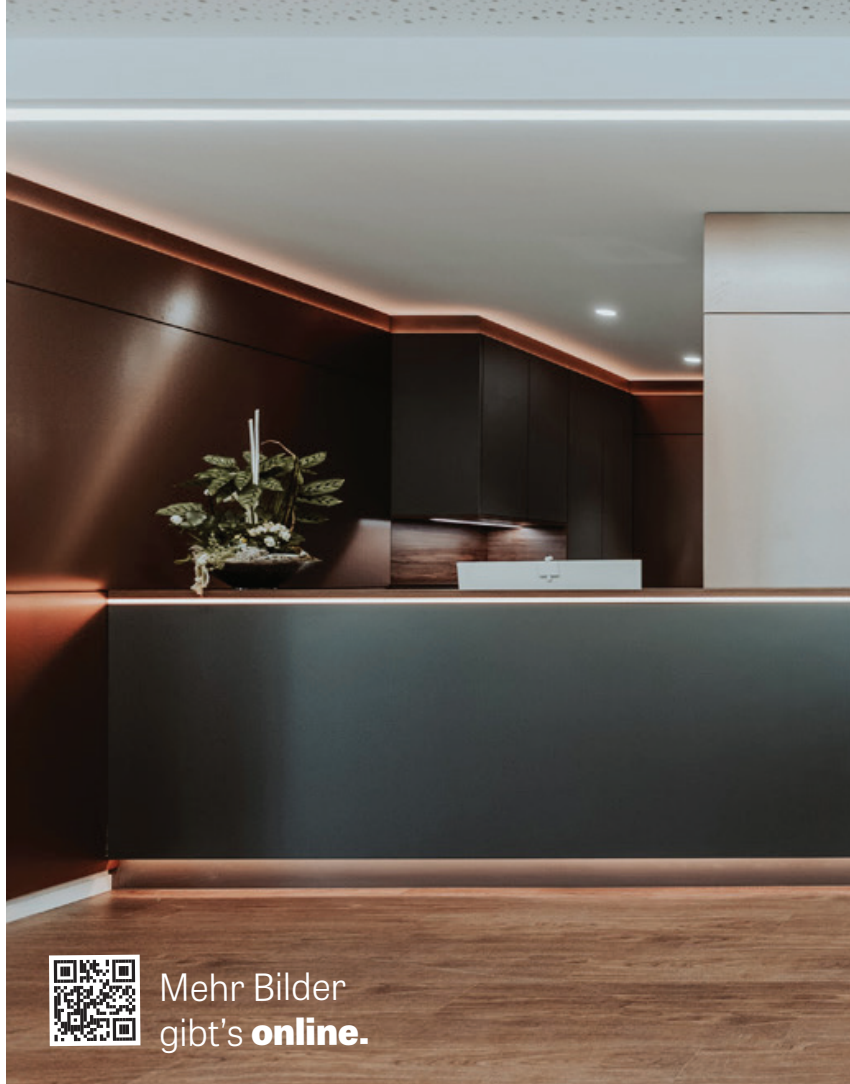

Design nach Maß

für Großprojekt
in Herne

Die Mayer Innenarchitektur + Möbelmanufaktur freut sich über die erfolgreiche Realisierung eines rekordverdächtigen Projektes: der über 3.000 Quadratmeter großen Dental Clinic in Herne. Unter dem Motto „Zahnmedizin neu erleben“ konnten die Einrichtungsprofis die individuellen Kundenwünsche des diesjährigen ZWP Designpreis-Teilnehmers ästhetisch anspruchsvoll und zugleich höchst funktional realisieren.

Mehr Bilder
gibt's **online.**

Ein Beitrag von Helga Stratmann

Durch die Auswahl hochwertigster Materialien wurde das Farb- und Materialkonzept exakt auf die Corporate Identity der Klinik abgestimmt und erfüllt höchste Ansprüche. Der einladende Empfangsbereich aus edlen Materialien und Farben heißt die Patienten willkommen. Das Logo – die „1“ – wurde in der Empfangstheke und in vielen Möbeln integriert.

Ein besonderes Highlight ist das mit dem Team der Dental Clinic entwickelte ausschwenkbare Tablett, das das ergonomische Arbeiten mit der XO-Einheit optimal ergänzt. Außergewöhnlich ist der großzügige Aufenthaltsraum für die Mitarbeitenden mit großer Küchenzeile, kommunikativen Esstischen und entspanntem Loungebereich. Die hochwertige Ausstattung erzeugt ein modernes Ambiente und zeugt für die Wertschätzung gegenüber den Mitarbeitenden.