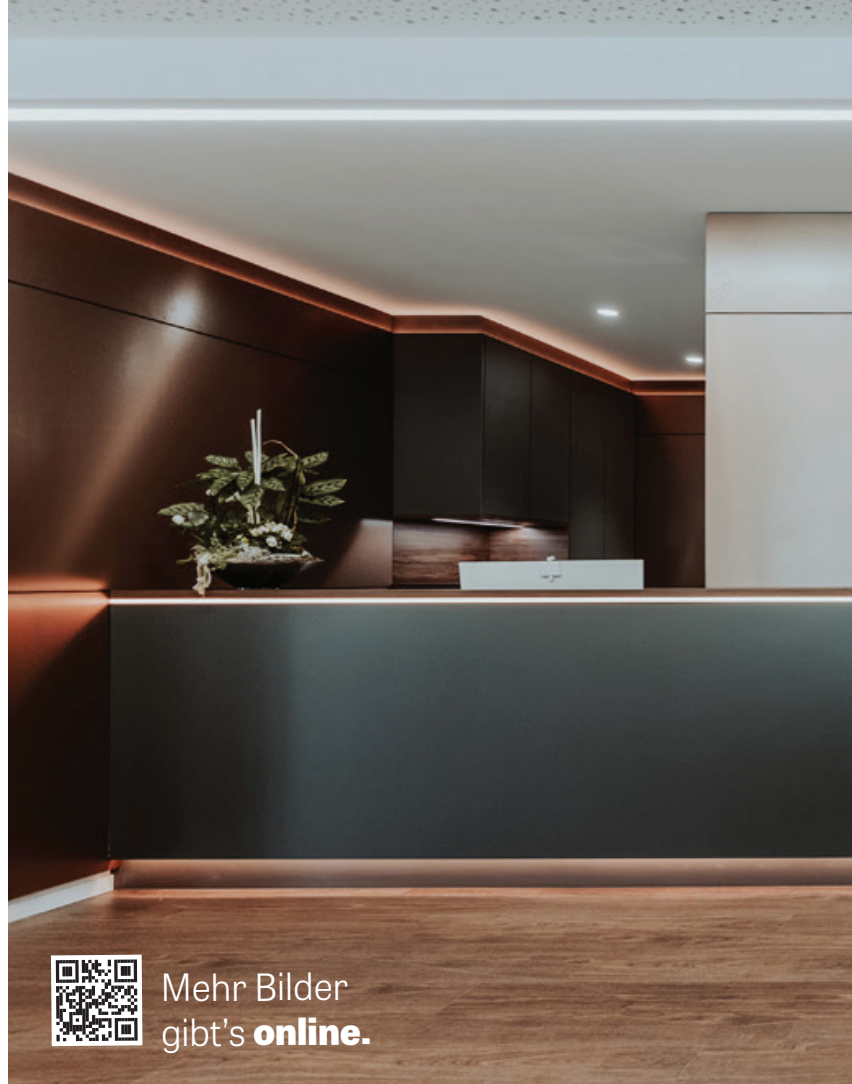

# Design nach Maß

für Großprojekt  
in Herne

Die Mayer Innenarchitektur + Möbelmanufaktur freut sich über die erfolgreiche Realisierung eines rekordverdächtigen Projektes: der über 3.000 Quadratmeter großen Dental Clinic in Herne. Unter dem Motto „Zahnmedizin neu erleben“ konnten die Einrichtungsprofis die individuellen Kundenwünsche des diesjährigen ZWP Designpreis-Teilnehmers ästhetisch anspruchsvoll und zugleich höchst funktional realisieren.

## Ein Beitrag von Helga Stratmann

Durch die Auswahl hochwertigster Materialien wurde das Farb- und Materialkonzept exakt auf die Corporate Identity der Klinik abgestimmt und erfüllt höchste Ansprüche. Der einladende Empfangsbereich aus edlen Materialien und Farben heißt die Patienten willkommen. Das Logo – die „1“ – wurde in der Empfangstheke und in vielen Möbeln integriert.

Ein besonderes Highlight ist das mit dem Team der Dental Clinic entwickelte ausschwenkbare Tablett, das das ergonomische Arbeiten mit der XO-Einheit optimal ergänzt. Außergewöhnlich ist der großzügige Aufenthaltsraum für die Mitarbeitenden mit großer Küchenzeile, kommunikativen Esstischen und entspanntem Loungebereich. Die hochwertige Ausstattung erzeugt ein modernes Ambiente und zeugt für die Wertschätzung gegenüber den Mitarbeitenden.