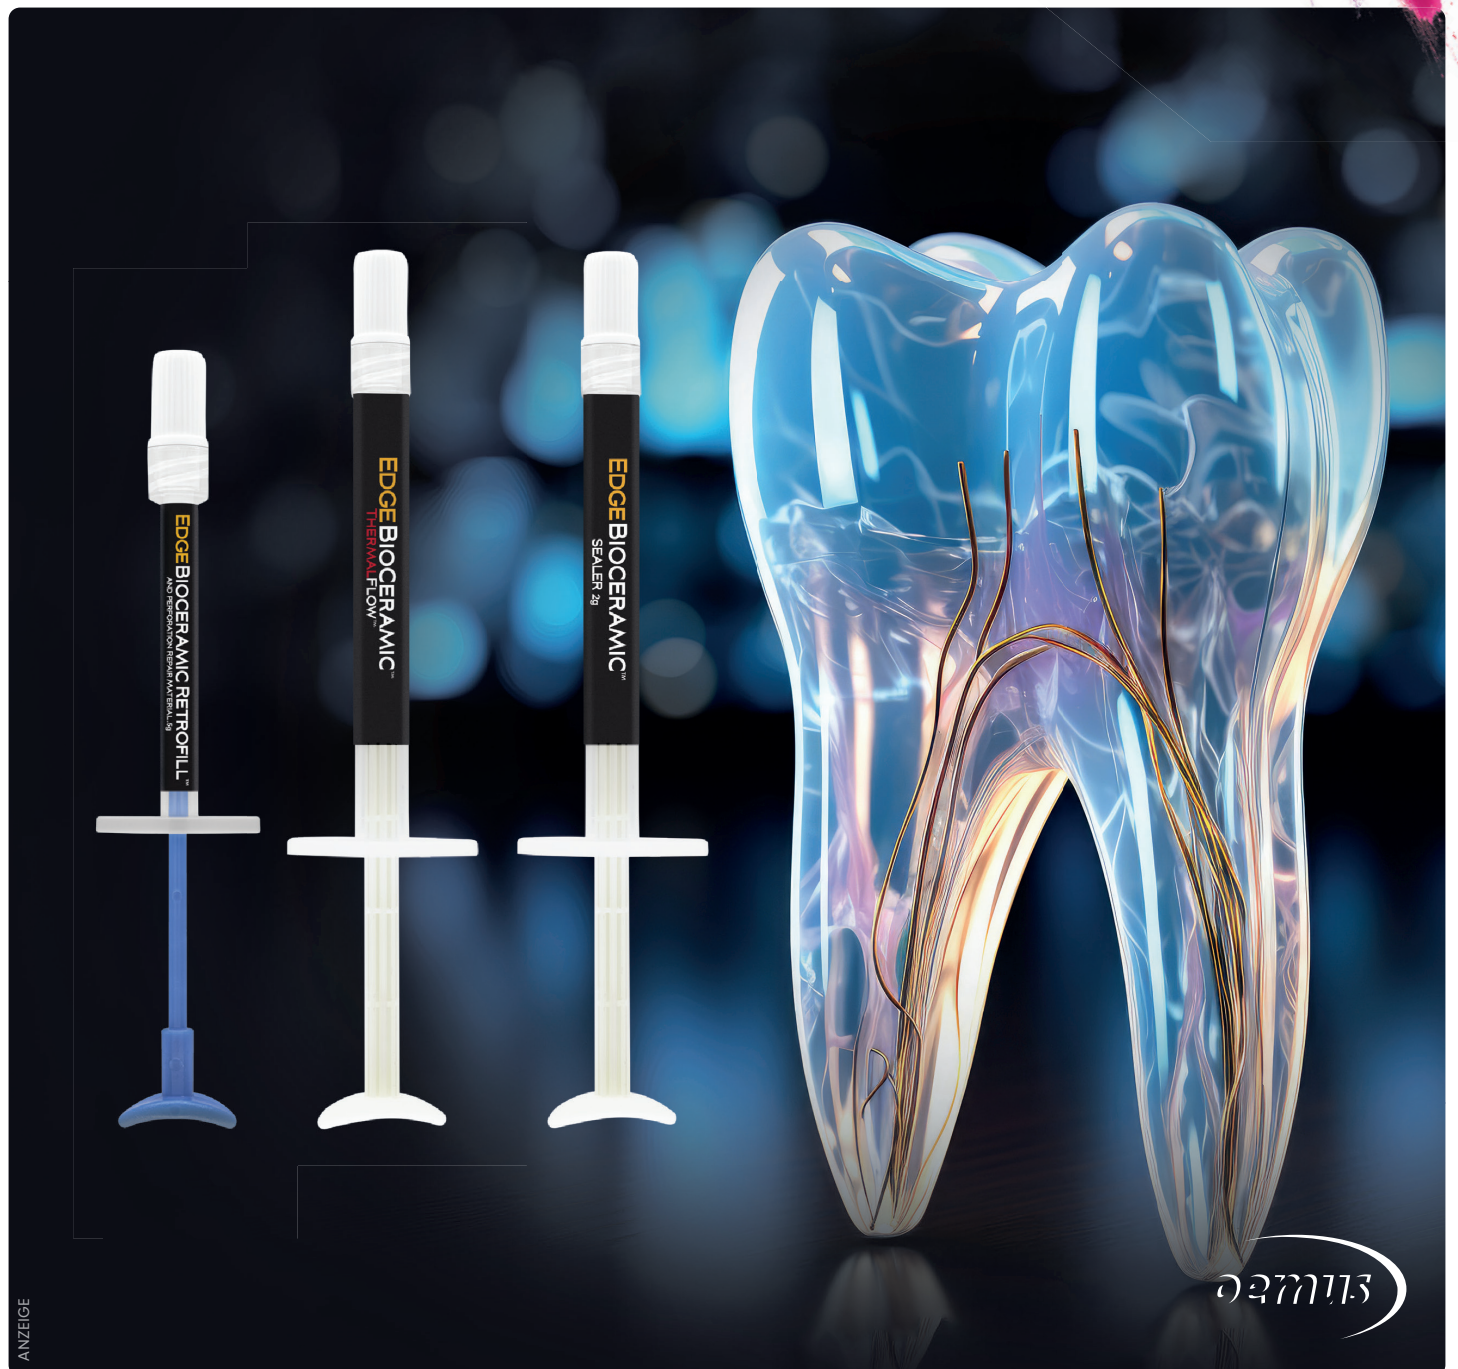

ENDODONTIE JOURNAL 4/24

Moderne Endodontie und konservierende Zahnheilkunde

präzise

AUS GE FEHLT

Rotationsfeilen von MANI:
passen sich jedem Wurzelkanal
exakt und flexibel an.

www.mani.co.jp/en/

MANI