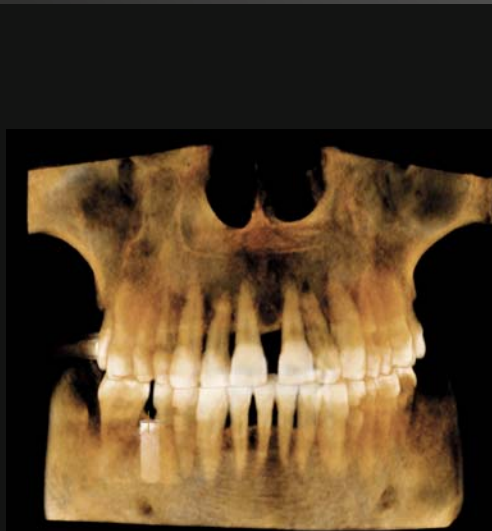

Green 2: Schnell, einfach, flexibel

Auch als One-Shot CEPH: Unter 1 Sek. Umlauf

IDS
2025 Stand
L020/N029
Halle 11.2

Green 2

- DVT (5,9 Sek. Umlauf), OPG 3,9 Sek., optional Scan CEPH oder One Shot (IV-konform)
- DVT-Sensorgröße 169 cm²
- Multi FOV 5x5, 8x5, 8x8, 10x8
- Weltspitze in Bildqualität, Homogenität und Geometrie
- byzz[®] Suite - die Softwarefamilie für den offenen, digitalen Workflow inkl. 3D-Software mit speziellen Endo-Funktionen