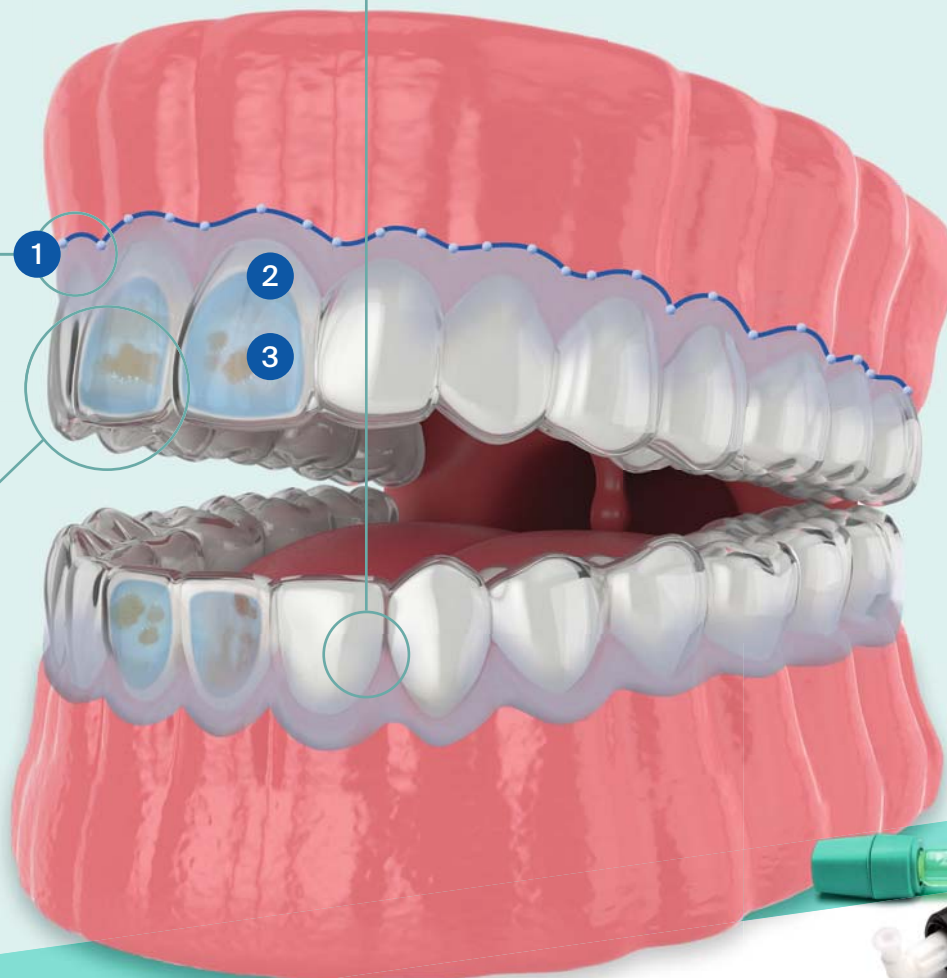

Professionelle
Zahnreinigung
(optional) mit dem Flairesse
Prophylaxesystem

Besuchen Sie uns
auf der IDS in Köln
Halle 10.1, Stand G20/H29

1 Anfertigung
einer passgenauen
3D-Bleaching-Schiene
mit LuxaPrint Ortho Flex
und DentaMile

2 Bleaching
mit Flairesse
Bleaching Gel
CP 5% und CP 10%

3 Infiltrationsbehandlung
mit Icon Vestibular

Neues ganzheitliches Produkt-Portfolio zur Behandlung von entwicklungs- bedingten Schmelzdefekten

- Sanfte Zahnaufhellung mit dem neuen Flairesse Bleaching Gel CP 5% oder CP 10%
- Die passgenaue 3D-DentaMile Bleaching-Schiene mit Gel-Reservoir – schützt das Zahnfleisch
- Schonende Infiltrationsbehandlung mit Icon Vestibular für nachhaltige ästhetische Korrektur