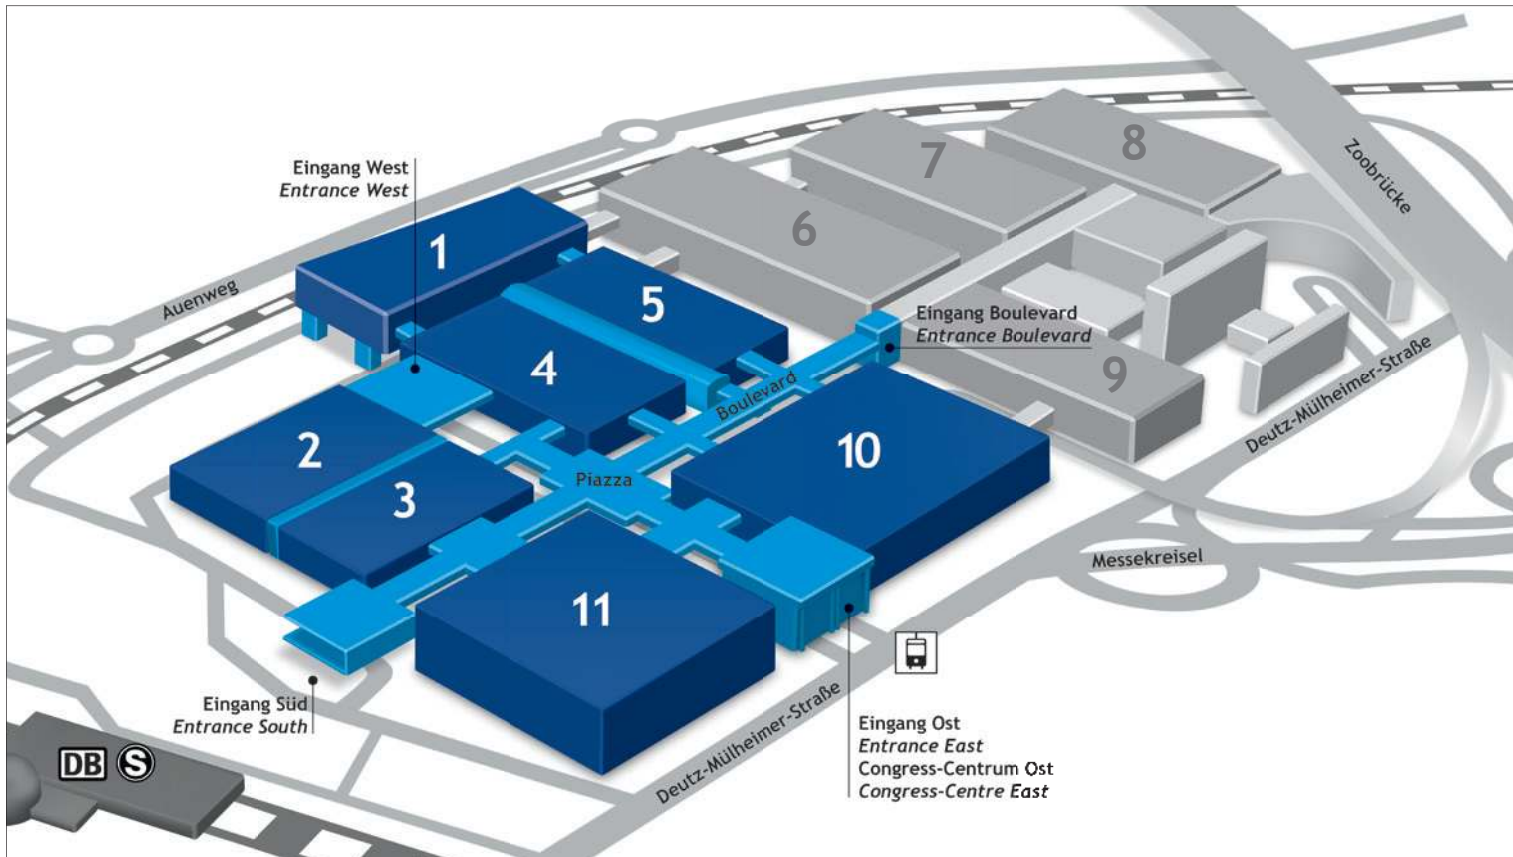

today

FLOOR PLAN

41st International Dental Show • Cologne • 25-29 March 2025

Entdecke meinen neuen Shop

und vieles mehr mit Spiel und Spaß auf der IDS 2025

Freu dich auf meinen brandneuen minilu Shop und entdecke viele neue Features für ein noch schöneres Online-Einkaufserlebnis:

IDS
2025

Halle 10.1 | E080 – F089

minilu.de
... macht mini Preise