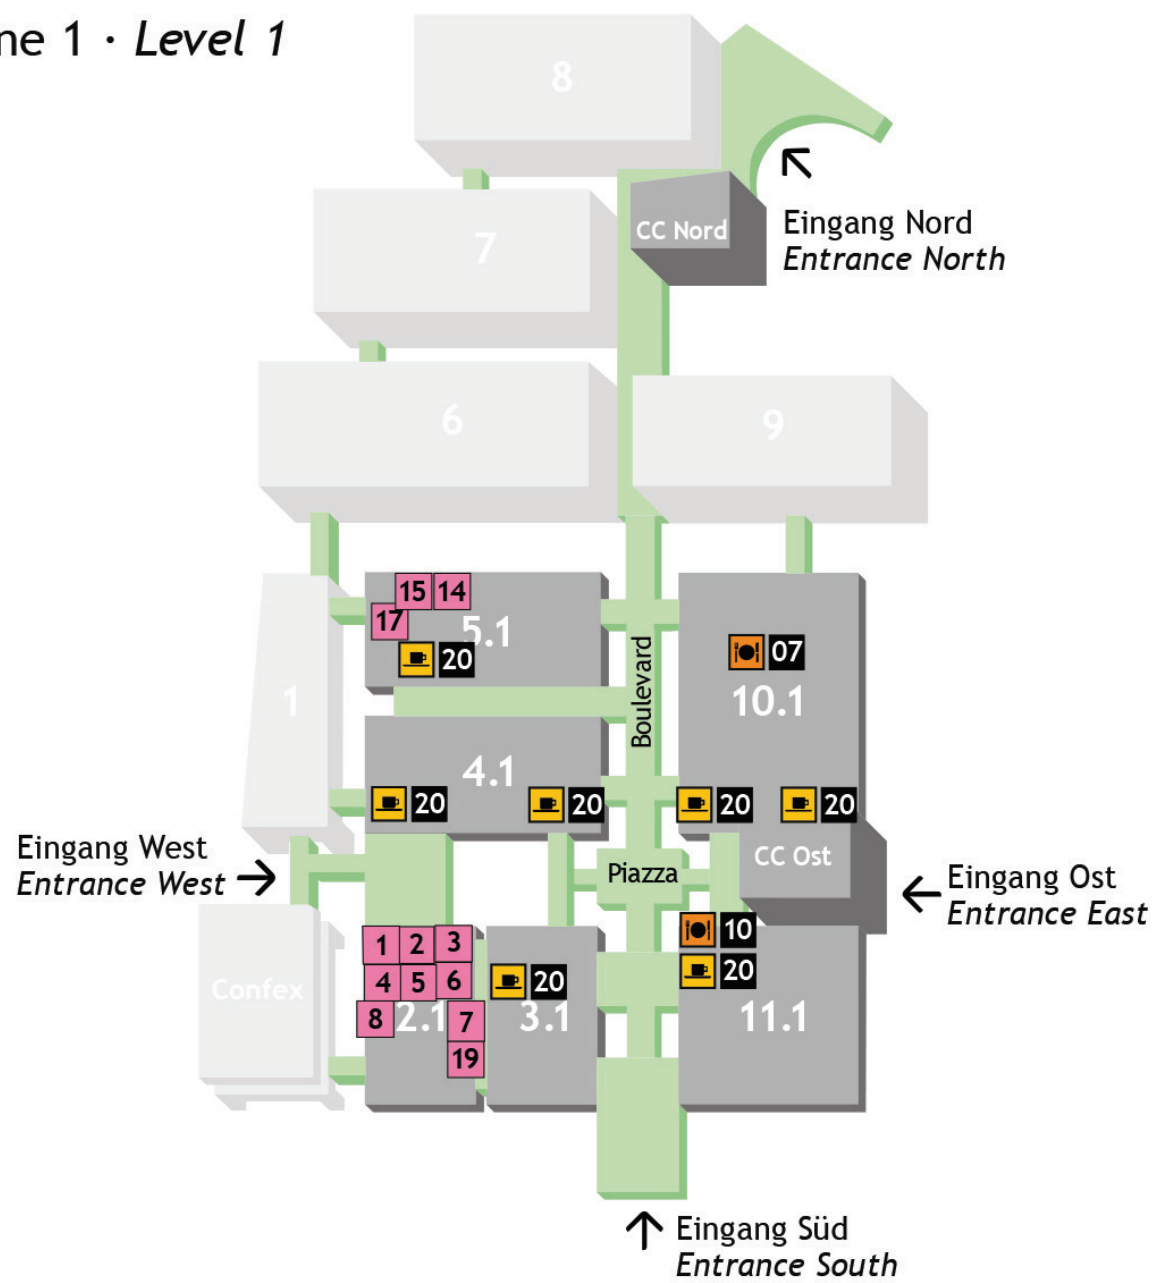

Darauf vertraut bereits jede dritte Zahnarztpraxis in Deutschland - wann bauen Sie auf uns?

Ebene 1 · Level 1

AD

GLS
Logistik *Dental Trade. Europe-wide.*

Ihr dentaler Logistikpartner.
Persönlich für Sie da!

Snack Points & Bars:

-  **24** Coffee meets Juice
-  **20** Snack Point
-  **22** Kölschbar
-  **25** Café Bar (Black Box)

Ebene 2 · Level 2

Indoor

Food Court - Halle 2.1

- 1 Coffee Bike
- 2 Buns & Sons (Pulled Pork Burger)
- 3 Brennwerk (alles vom Grill)
- 4 Döner
- 5 Indian Street Food
- 6 Crêpe
- 7 Pasta
- 8 Pinsa
- 19 Hot Dog

Passage 4-5

- 9 Brezel Bob (im Ampère)
- 10 Asia & Sushi (Ostseite)
- 11 Hot Dog (Westseite)

Passage 3-11

- 12 Brezel Bob
- 13 Curry Wurst
- 18 Snack Point

Passage 10-11

- 16 Hot Dog

Halle 5.1

- 14 Pizza Truck
- 15 Mexikanisch
- 17 Barista Bus