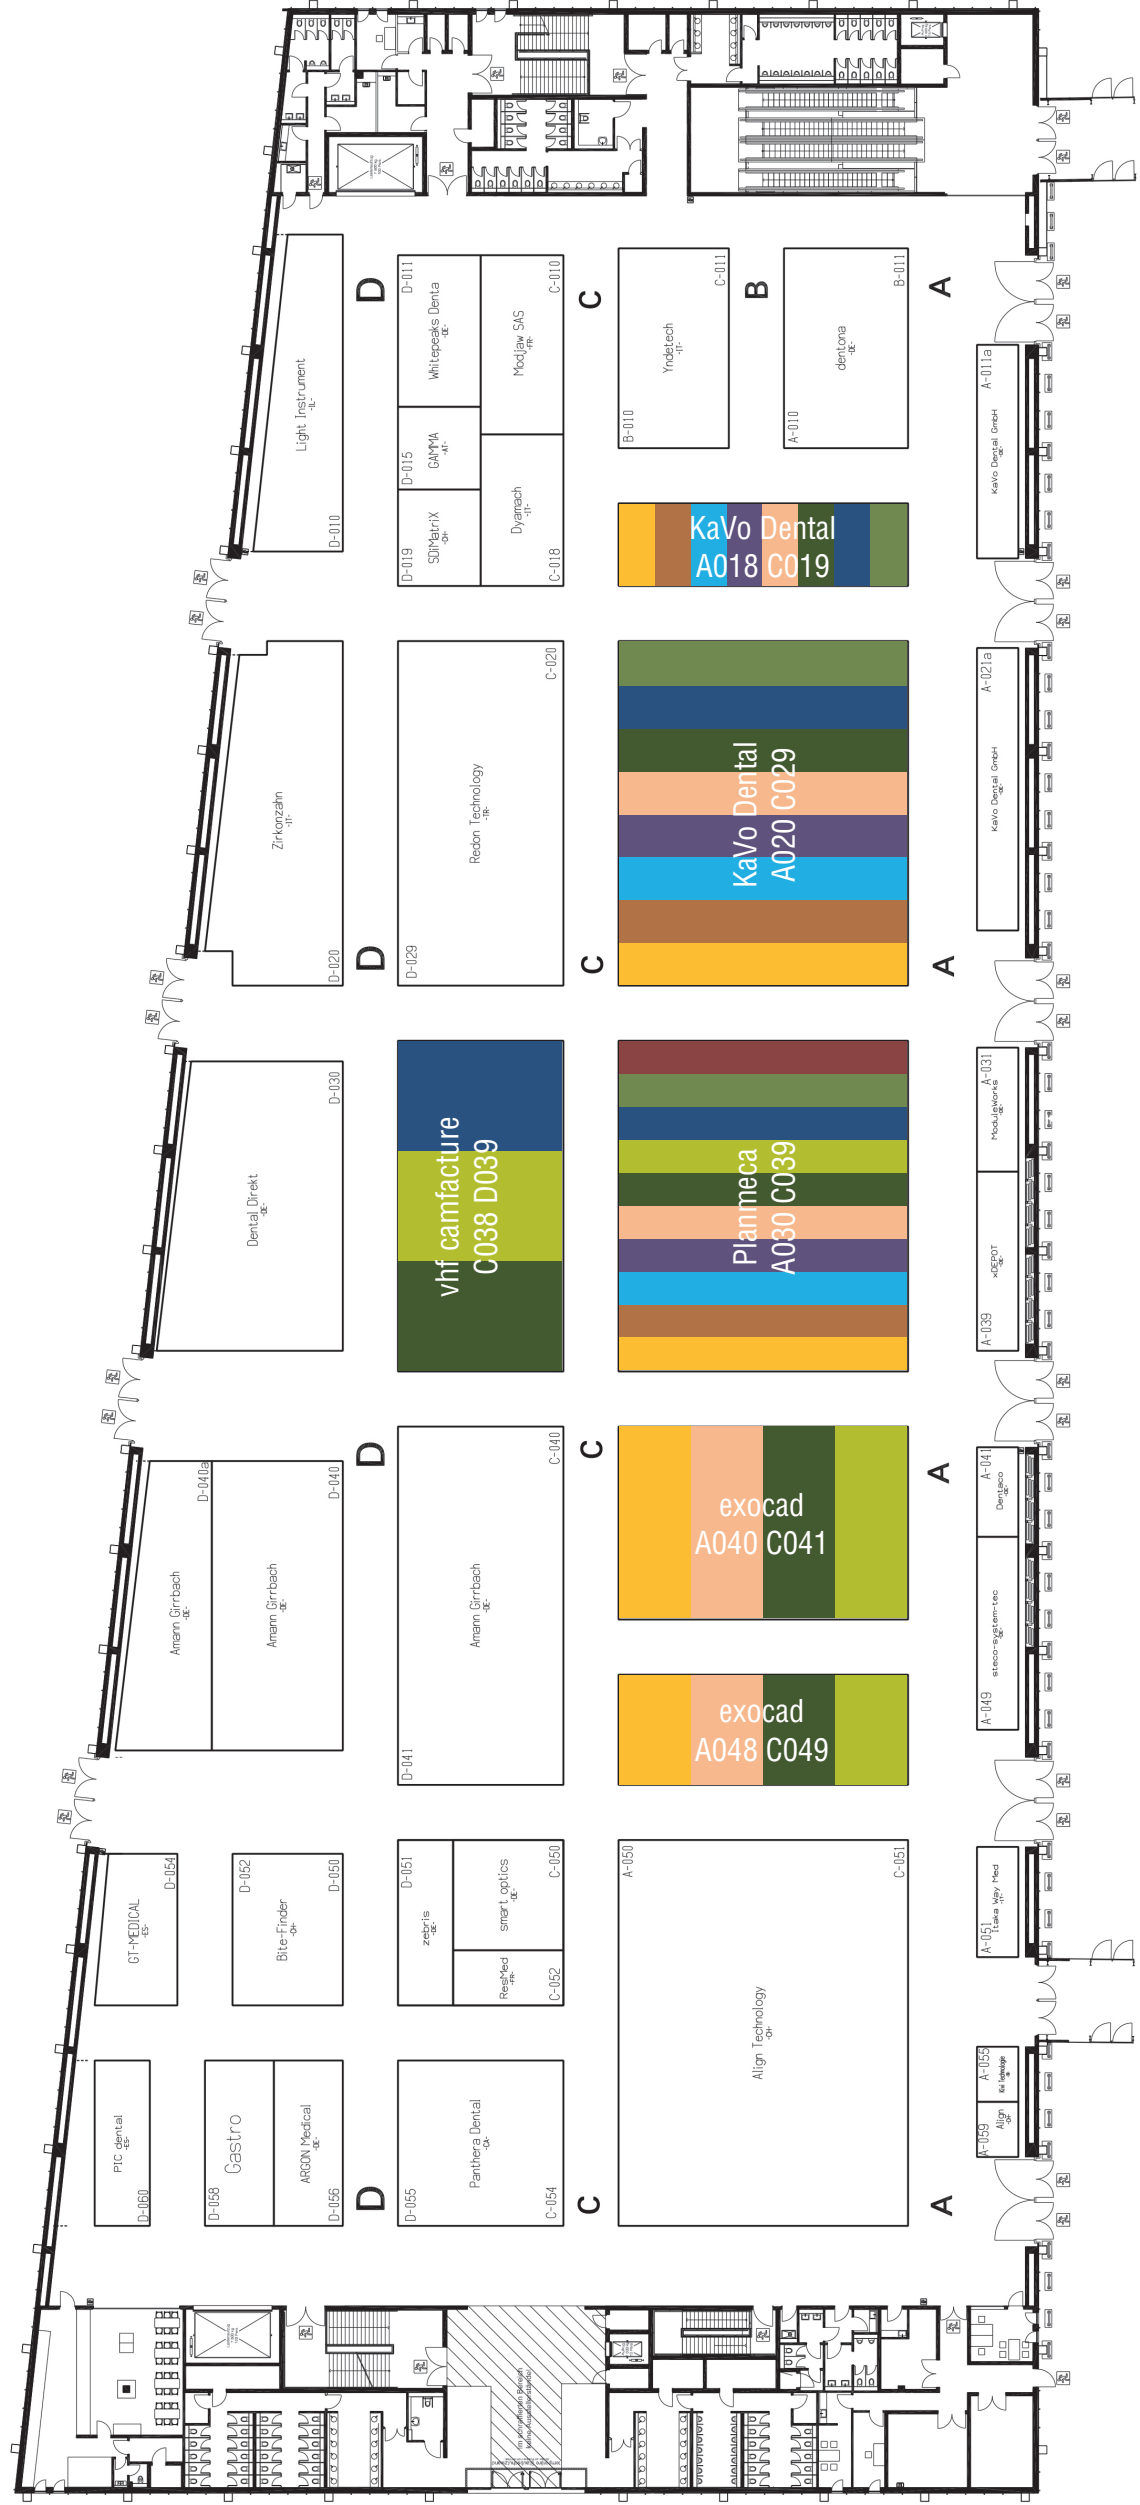

- Implantologie
  Implantology
- Prävention/Parodontologie
  Prevention/Periodontics

- Veranstalter, Verbände & Depots
  Event Organisers, Associations & Distributors
- Endodontie/Kons
  Endodontics/Conservative Dentistry

- Kieferorthopädie
  Orthodontics
- Kosmetische Zahnheilkunde
  Cosmetic Dentistry

- Laserzahnheilkunde
  Laser Dentistry
- Digitale Praxis
  Digital Dentistry

- Praxiseinrichtung
  Interior Design
- Zahntechnik
  Dental Lab

- Praxishygiene
  Hygiene and Sterilisation
- Praxismanagement
  Practice Management

- CAD/CAM