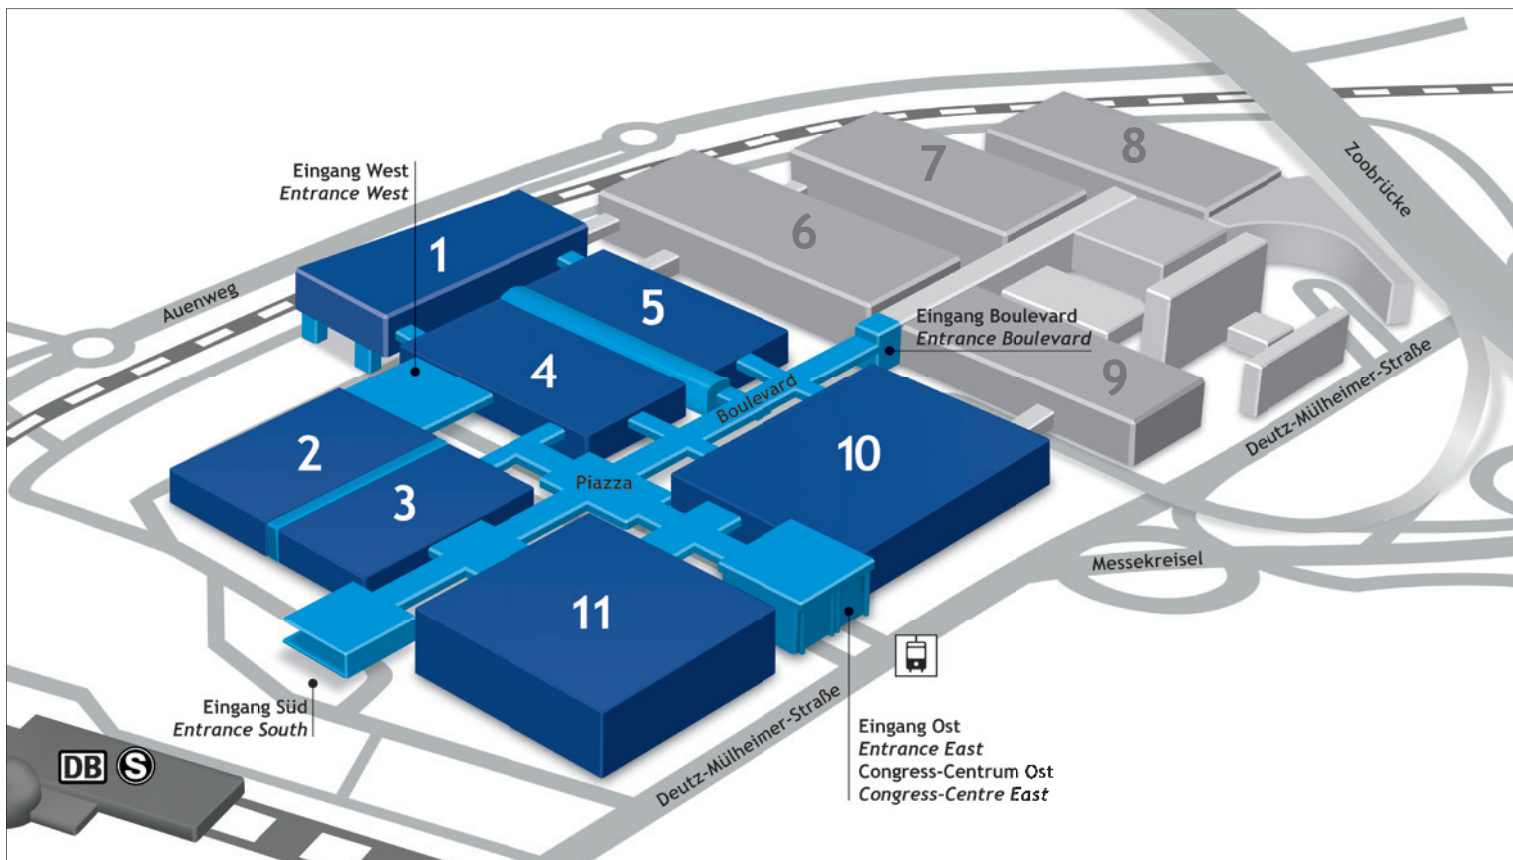

# today

**FLOOR PLAN**

41<sup>st</sup> International Dental Show • Cologne • 25-29 March 2025

AD

minilu Wonderland:  
The dream goes on

Halle  
**10.1**  
E080 - F089

minilu.de

AD