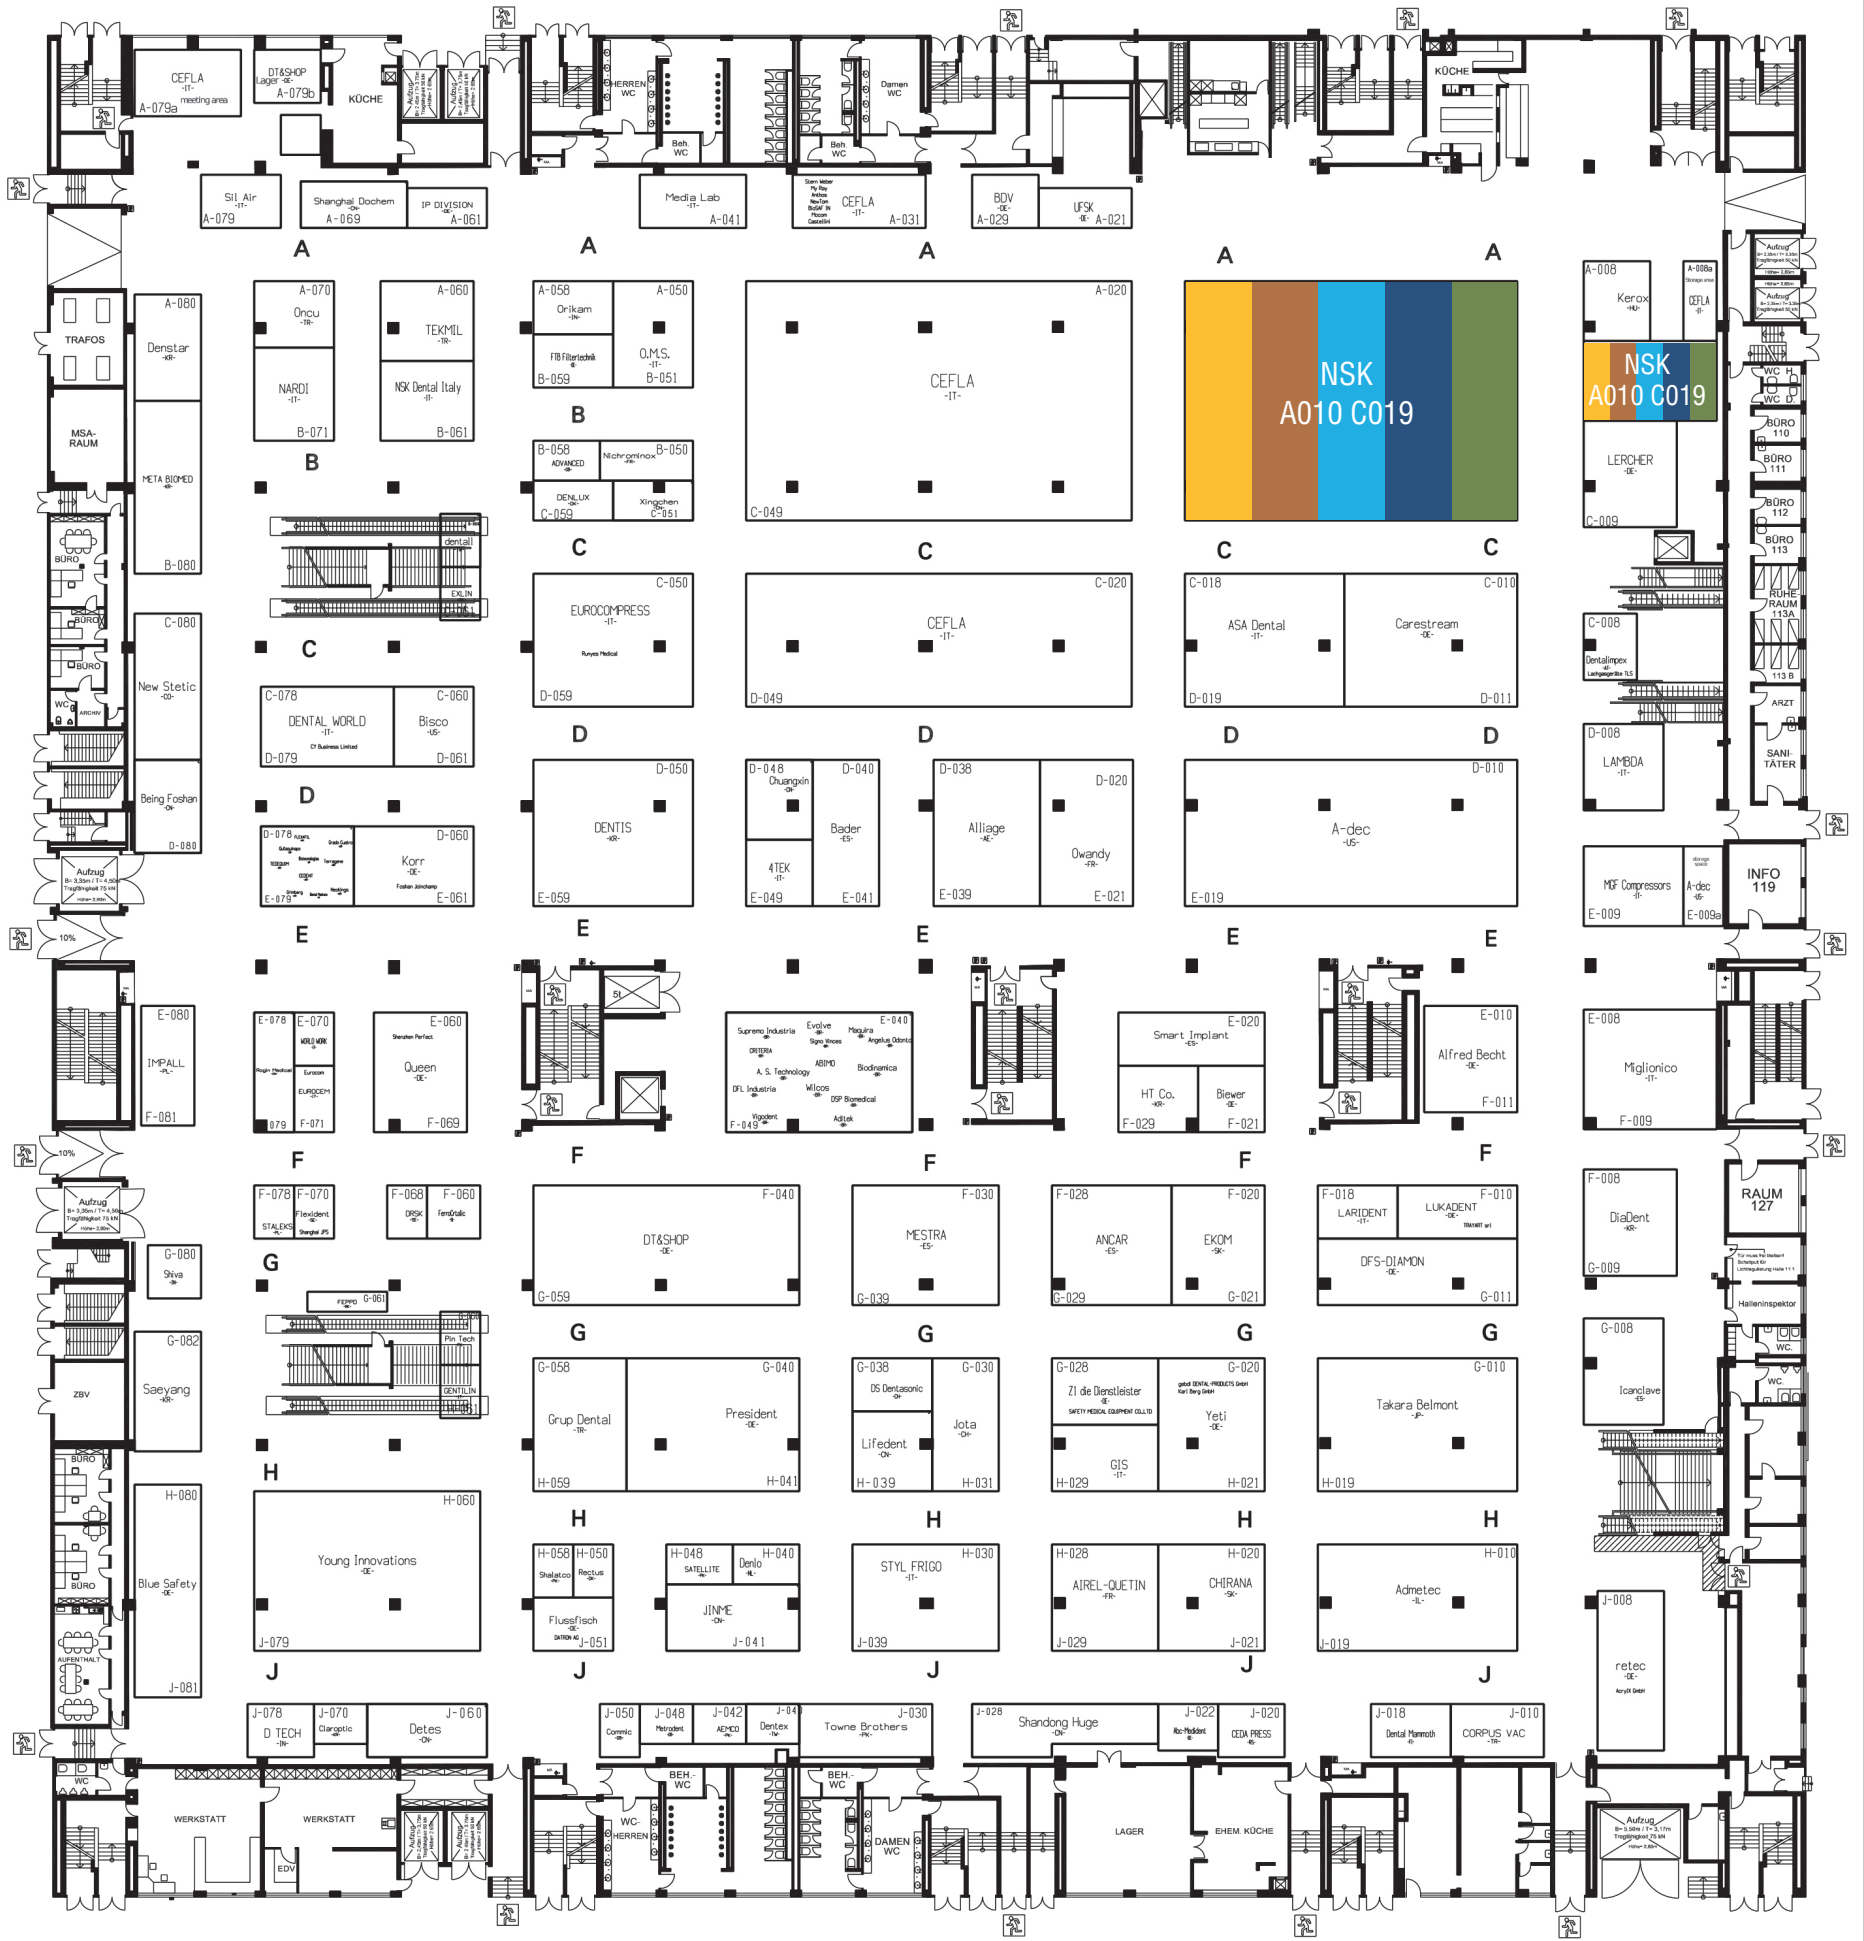

CLARONAV  
DENTAL

VISIT US AT IDS

HALL 10.2 | O051

**today** Trend Index

- Implantologie  
*Implantology*
  - Prävention/Parodontologie  
*Periodontics*
  - Praxishygiene  
*Hygiene and Sterilisation*
- Veranstalter, Verbände & Depots  
*Event Organisers, Associations & Distributors*
  - Endodontie/Kons  
*Endodontics/Conservative Dentistry*
  - Praxismanagement  
*Practice Management*
- Kieferorthopädie  
*Orthodontics*
  - Kosmetische Zahnheilkunde  
*Cosmetic Dentistry*
  - CAD/CAM
- Laserzahnheilkunde  
*Laser Dentistry*
  - Digitale Praxis  
*Digital Dentistry*
  - Praxiseinrichtung  
*Interior Design*
  - Zahntechnik  
*Dental Lab*