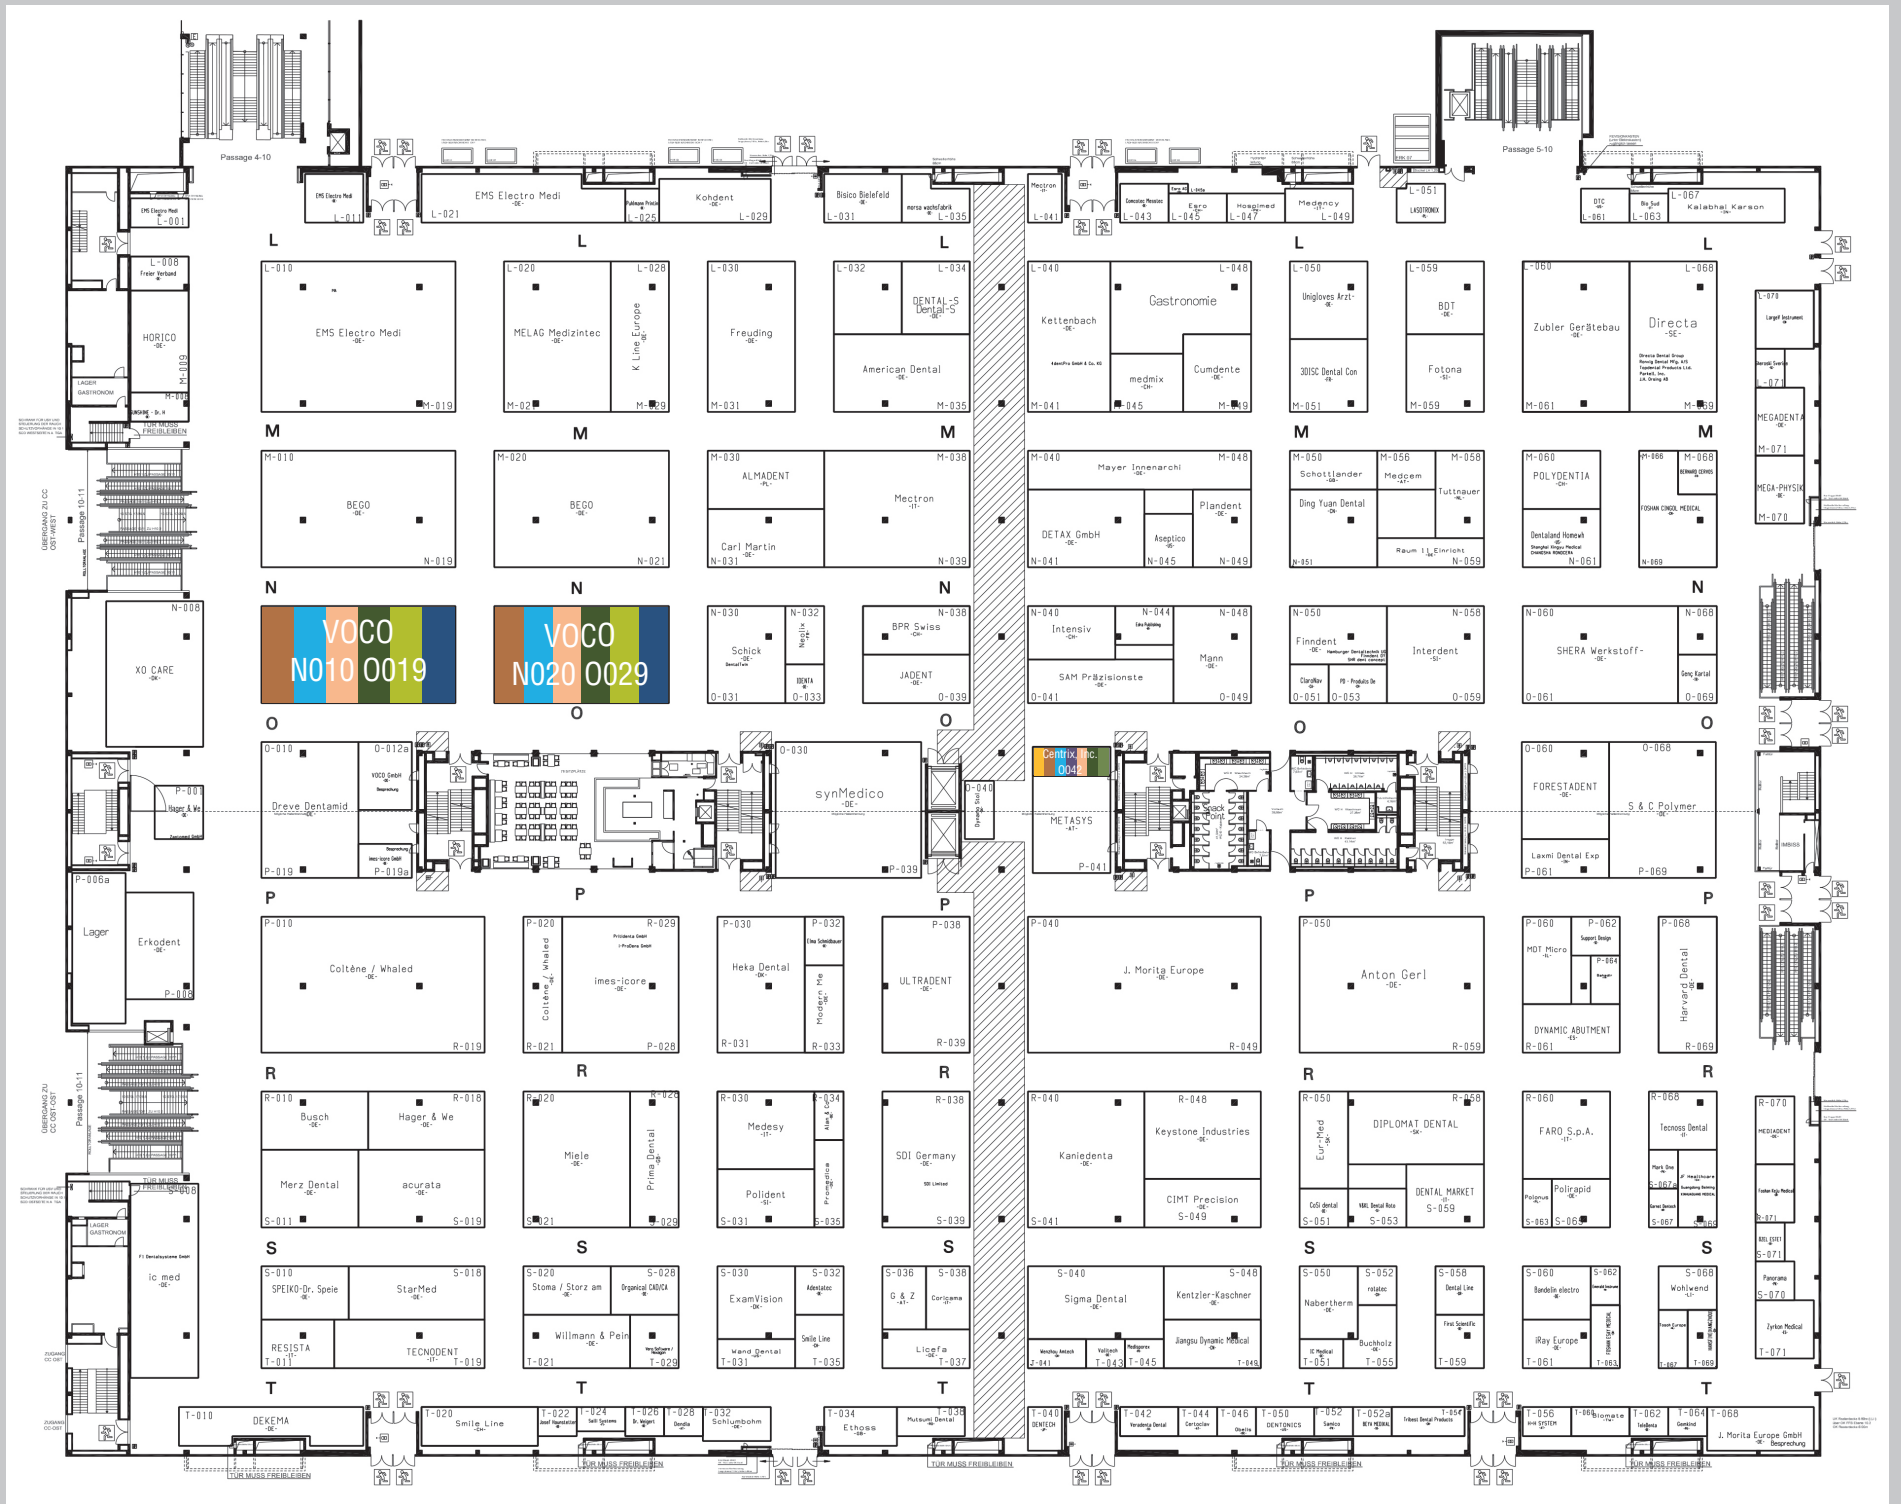

today Trend Index

- Implantologie
  Implantology
- Veranstalter, Verbände & Depots
  Event Organisers, Associations & Distributors
- Kieferorthopädie
  Orthodontics
- Laserzahnheilkunde
  Laser Dentistry
- Praxiseinrichtung
  Interior Design
- Prävention/Parodontologie
  Periodontics
- Endodontie/Kons
  Endodontics/Conservative Dentistry
- Kosmetische Zahnheilkunde
  Cosmetic Dentistry
- Digitale Praxis
  Digital Dentistry
- Zahntechnik
  Dental Lab
- Praxishygiene
  Hygiene and Sterilisation
- Praxismanagement
  Practice Management
- CAD/CAM

AD

ZerofloX™

Die Innovation in flockenfreien Mikroapplikatoren

Sichern Sie sich Ihr kostenloses ZerofloX Muster an unserem Stand! Halle 10.2 M-045

Elastomerborsten für flockenfreie Anwendungen

Zwei Biegestellen für einen besseren intraoralen Zugang

Universelle Grösse für die meisten Applikationen

Minimierung des Materialabfalls bis zu 60%** durch nicht-absorbierenden Bürstenkopf

Finden Sie Ihren Fachhändler hier: