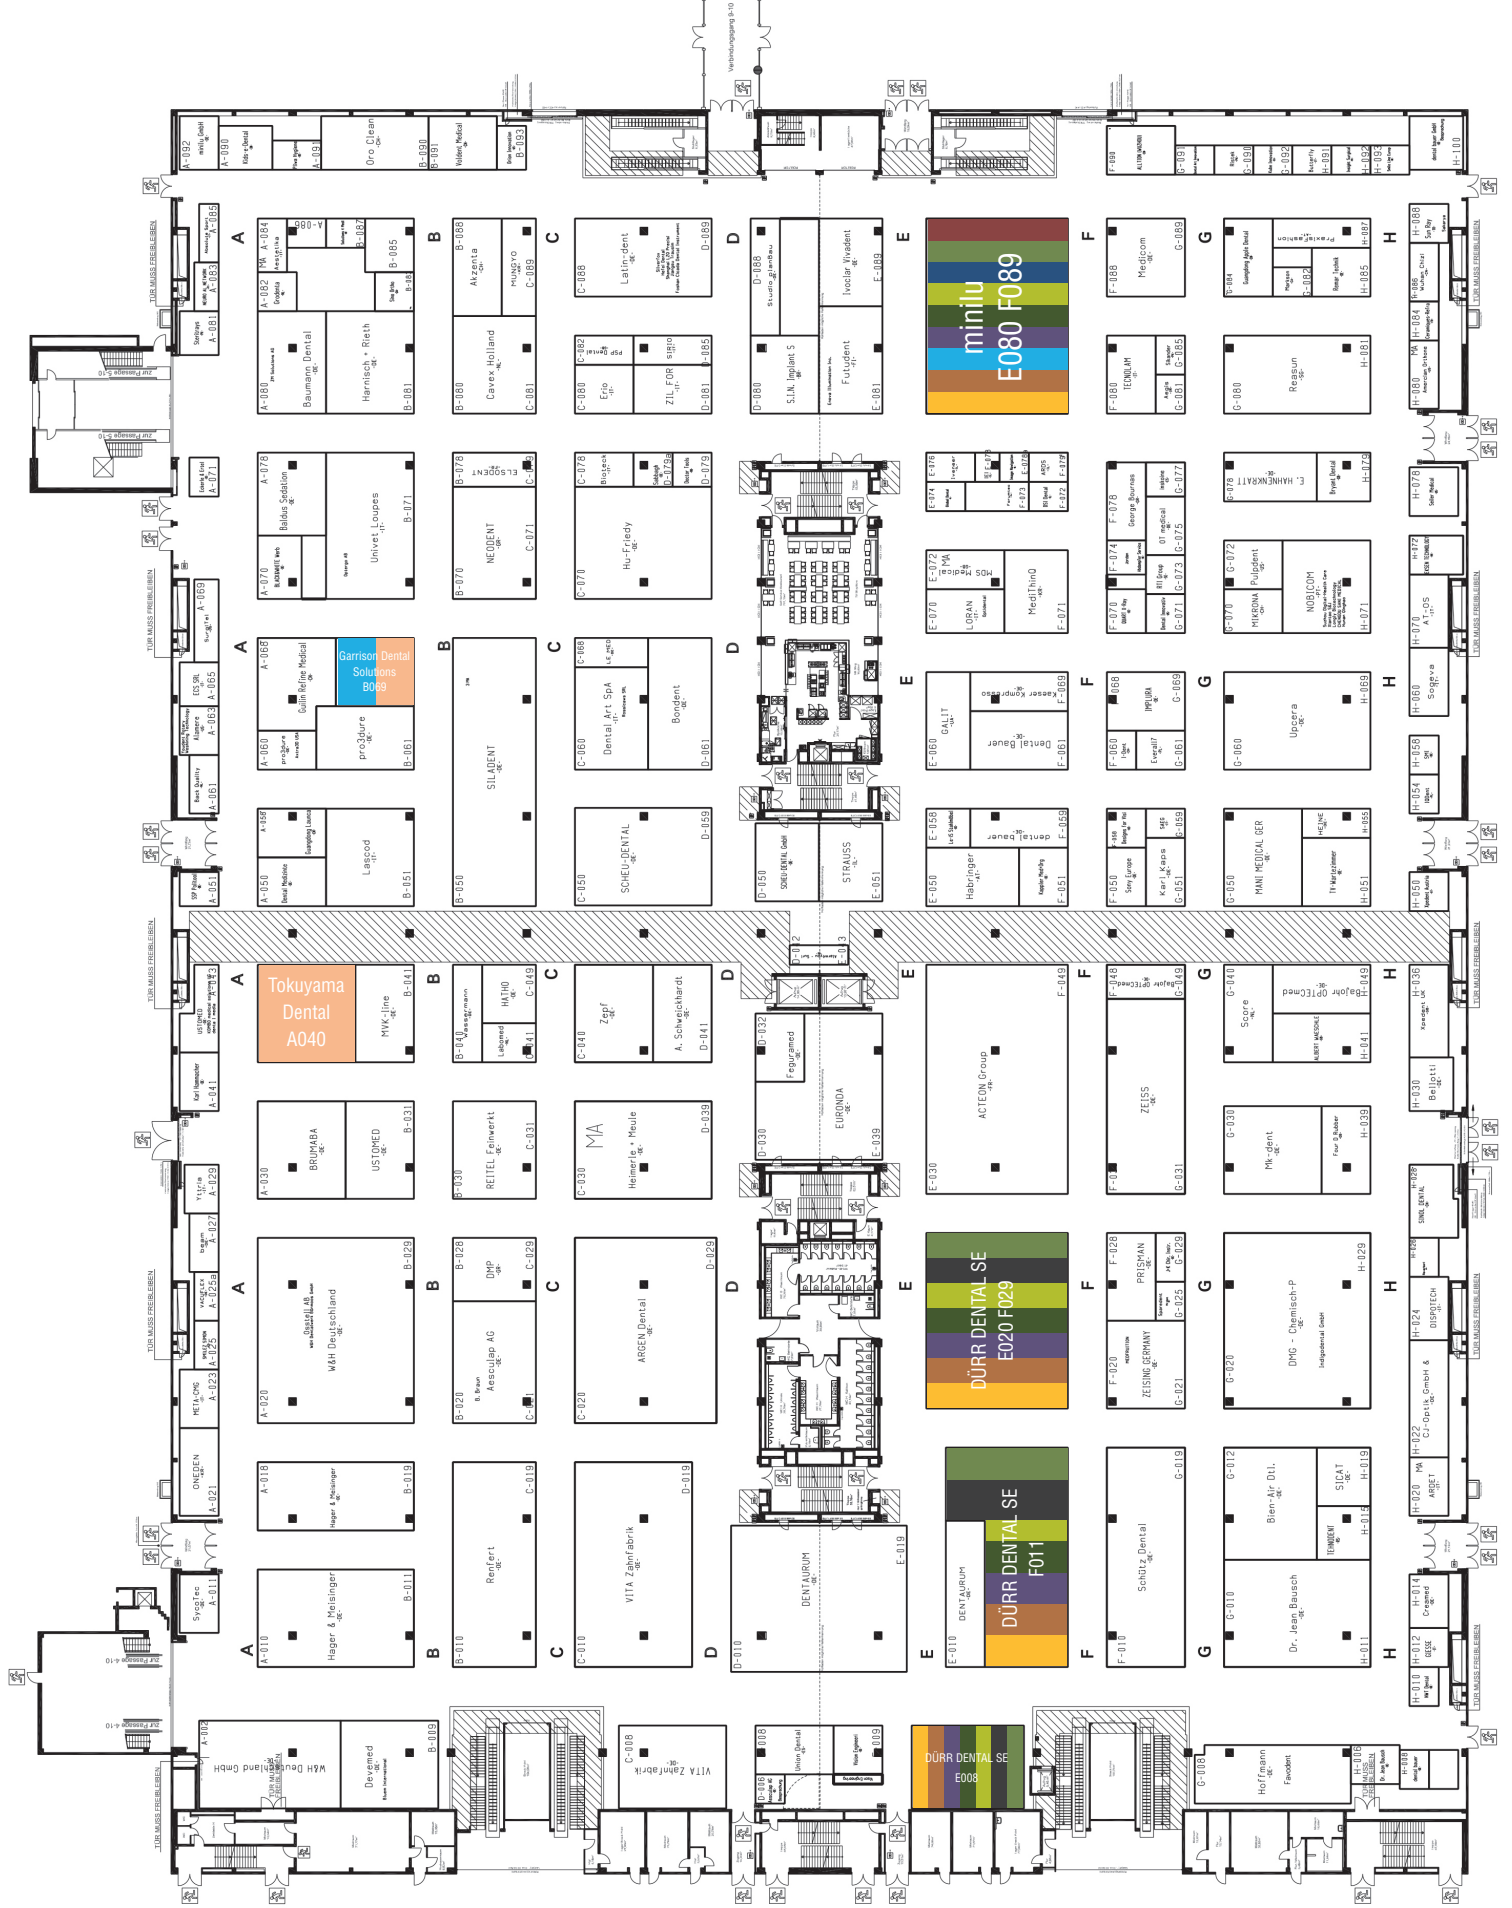

# minilu Wonderland: The dream goes on

Entdecke meinen neuen Shop und vieles mehr mit Spaß und Spiel auf der IDS

Es ist so weit: Die IDS 2025 öffnet ihre Pforten – Zeit, mein sensationelles minilu Wonderland weiter zu feiern. Good News für alle, die es verpasst haben oder nicht genug bekommen können. Dich erwarten jede Menge Highlights: