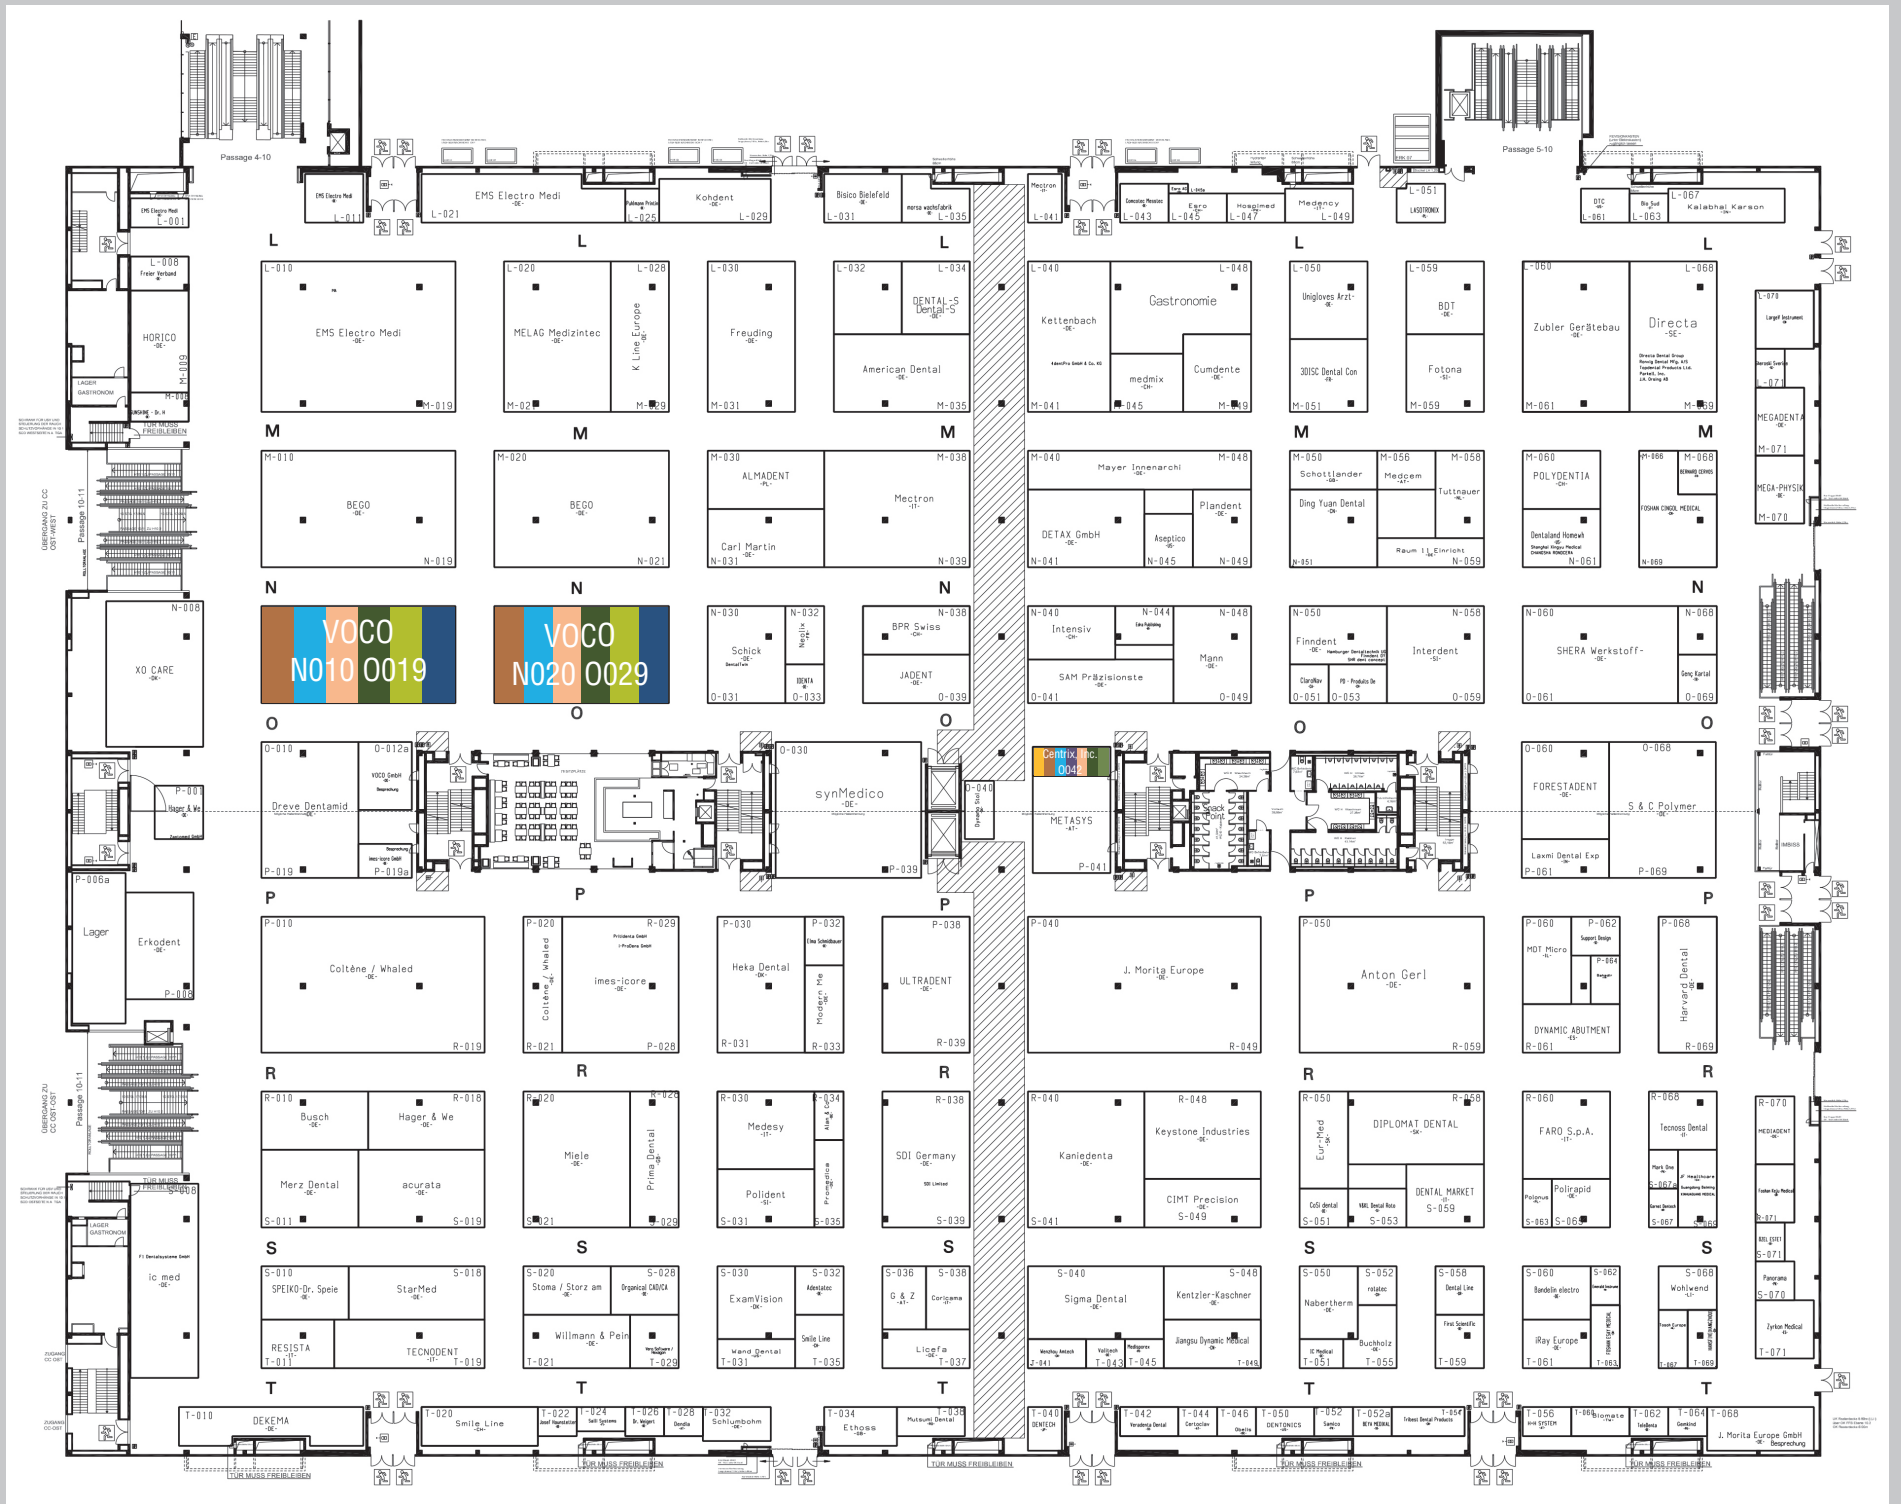

today Trend Index

- Implantologie
  Implantology
- Veranstalter, Verbände & Depots
  Event Organisers, Associations & Distributors
- Kieferorthopädie
  Orthodontics
- Laserzahnheilkunde
  Laser Dentistry
- Praxiseinrichtung
  Interior Design
- Prävention/Parodontologie
  Periodontics
- Endodontie/Kons
  Endodontics/Conservative Dentistry
- Kosmetische Zahnheilkunde
  Cosmetic Dentistry
- Digitale Praxis
  Digital Dentistry
- Zahntechnik
  Dental Lab
- Praxishygiene
  Hygiene and Sterilisation
- Praxismanagement
  Practice Management
- CAD/CAM

AD

ZerofloX™

Die Innovation in flockenfreien Mikroapplikatoren

Sichern Sie sich Ihr kostenloses ZerofloX Muster an unserem Stand!*
Halle 10.2 M-045

Elastomerborsten für flockenfreie Anwendungen

Zwei Biegestellen für einen besseren intraoralen Zugang

Universelle Grösse für die meisten Applikationen

Minimierung des Materialabfalls bis zu 60%** durch nicht-absorbierenden Bürstenkopf

Finden Sie Ihren Fachhändler hier: