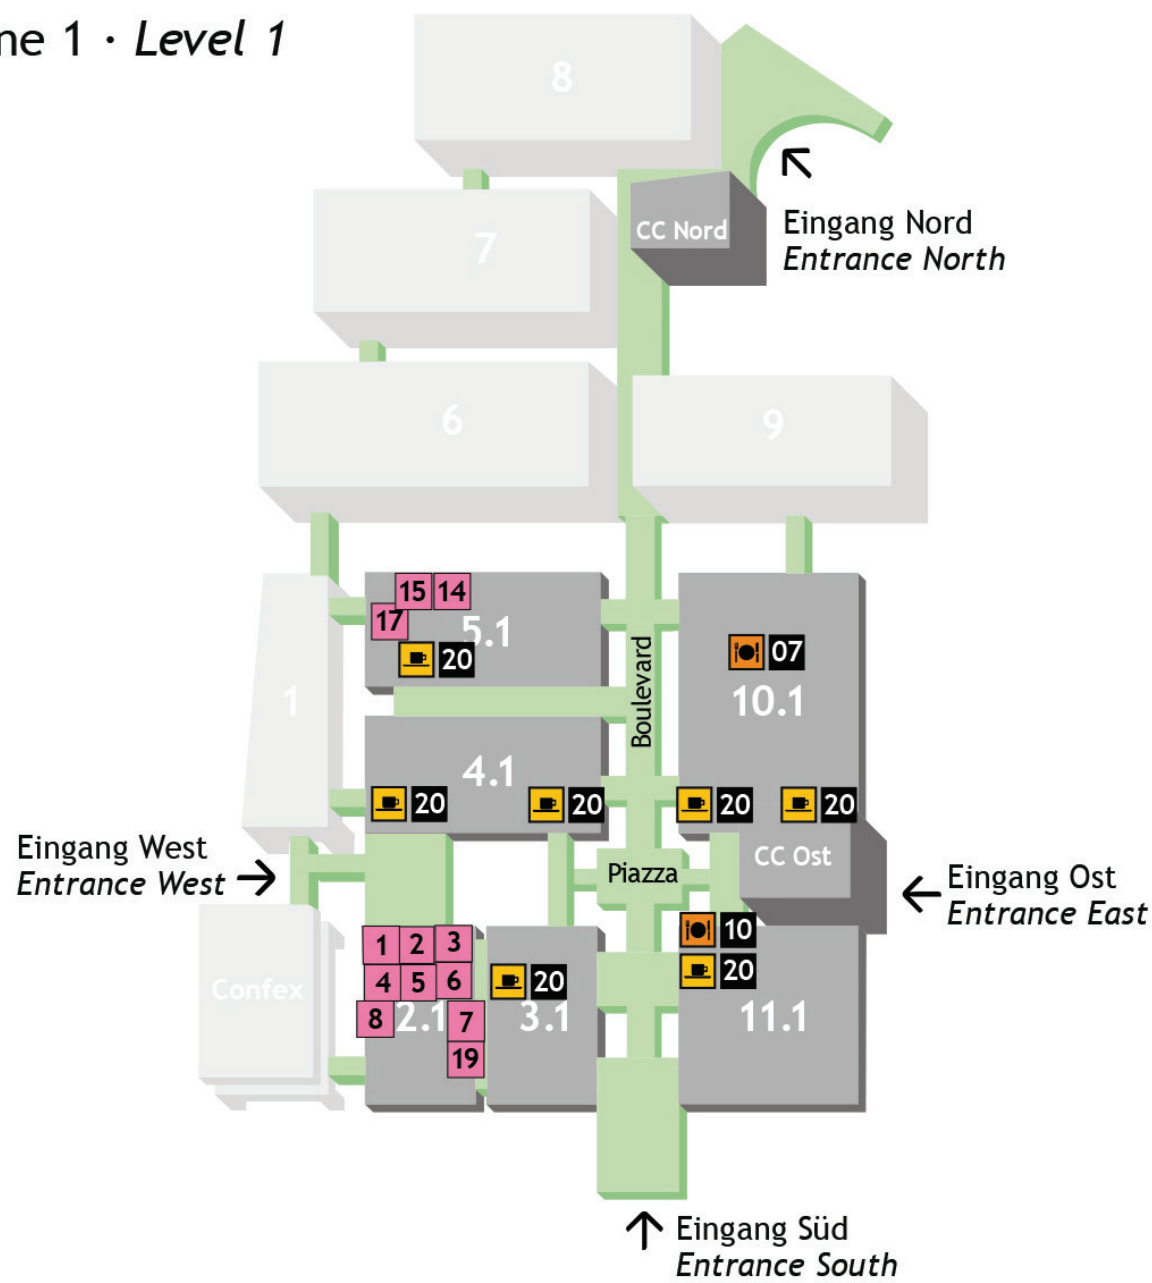

Darauf vertraut bereits jede dritte Zahnarztpraxis in Deutschland - wann bauen Sie auf uns?

Ebene 1 · Level 1

AD

GLS
Logistik *Dental Trade. Europe-wide.*

Ihr dentaler Logistikpartner.
Persönlich für Sie da!

Snack Points & Bars:

- 24** Coffee meets Juice
- 20** Snack Point
- 22** Kölschbar
- 25** Café Bar (Black Box)

Ebene 2 · Level 2

Indoor

Food Court - Halle 2.1

- 1 Coffee Bike
- 2 Buns & Sons (Pulled Pork Burger)
- 3 Brennwerk (alles vom Grill)
- 4 Döner
- 5 Indian Street Food
- 6 Crêpe
- 7 Pasta
- 8 Pinsa
- 19 Hot Dog