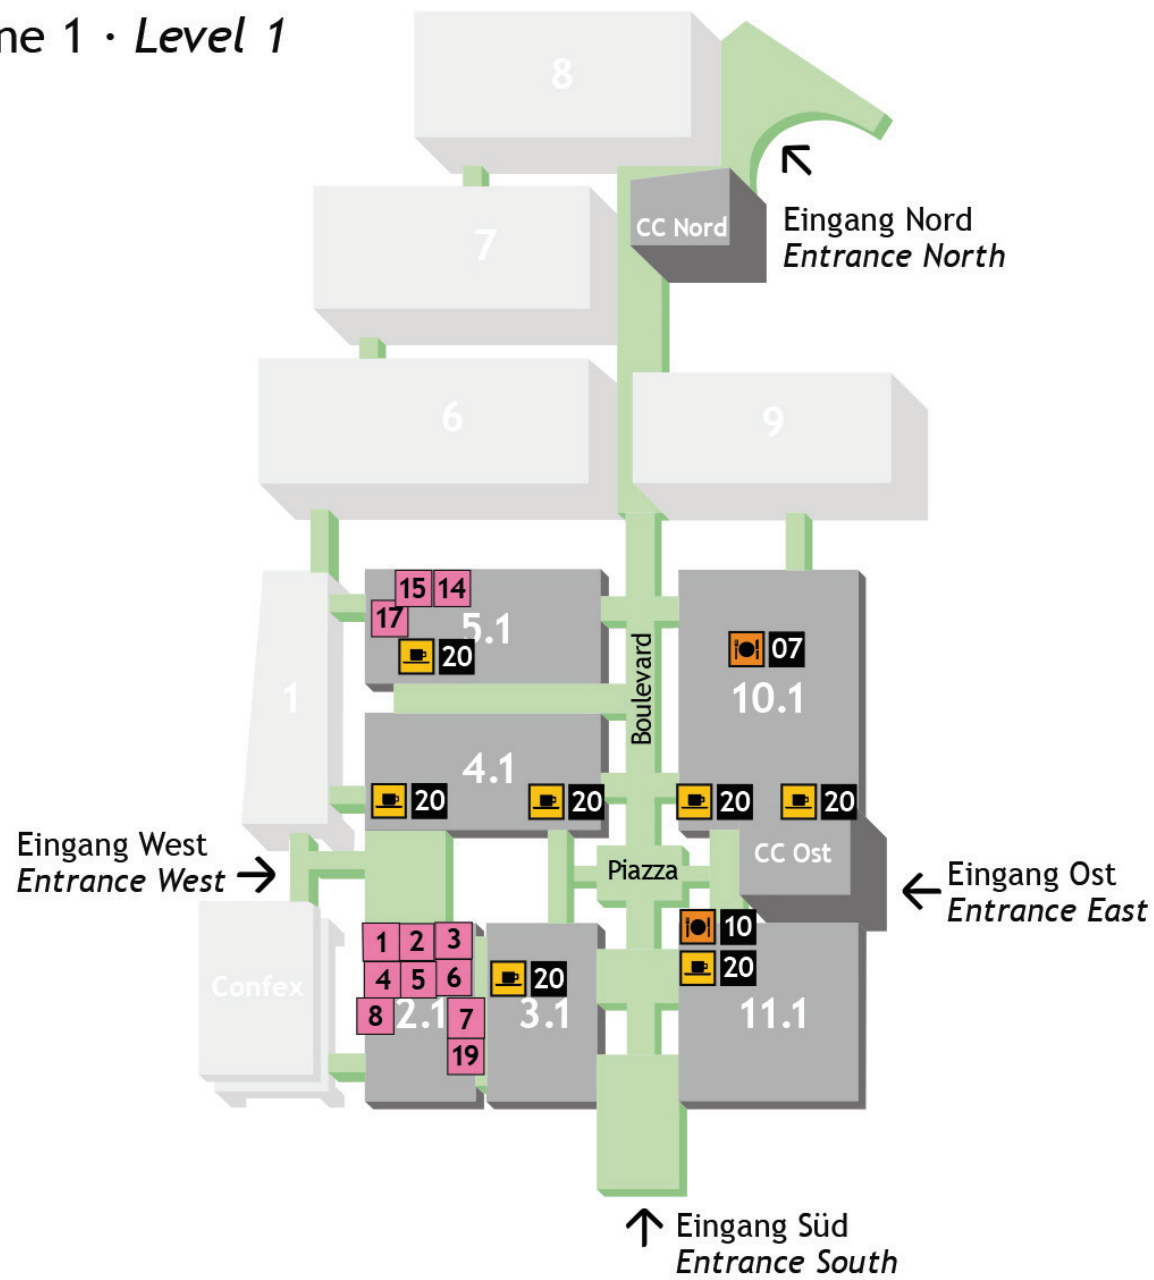

Darauf vertraut bereits jede dritte Zahnarztpraxis in Deutschland - wann bauen Sie auf uns?

Ebene 1 · Level 1

AD

GLS
Logistik *Dental Trade. Europe-wide.*

Ihr dentaler Logistikpartner.
Persönlich für Sie da!

Snack Points & Bars:

-  **24** Coffee meets Juice
-  **20** Snack Point
-  **22** Kölschbar
-  **25** Café Bar (Black Box)

Ebene 2 · Level 2

Indoor

Food Court - Halle 2.1

- 1 Coffee Bike
- 2 Buns & Sons (Pulled Pork Burger)
- 3 Brennwerk (alles vom Grill)
- 4 Döner
- 5 Indian Street Food
- 6 Crêpe
- 7 Pasta
- 8 Pinsa
- 19 Hot Dog

Passage 4-5

- 9 Brezel Bob (im Ampère)
- 10 Asia & Sushi (Ostseite)
- 11 Hot Dog (Westseite)

Passage 3-11

- 12 Brezel Bob
- 13 Curry Wurst
- 18 Snack Point

Passage 10-11

- 16 Hot Dog

Halle 5.1

- 14 Pizza Truck
- 15 Mexikanisch
- 17 Barista Bus