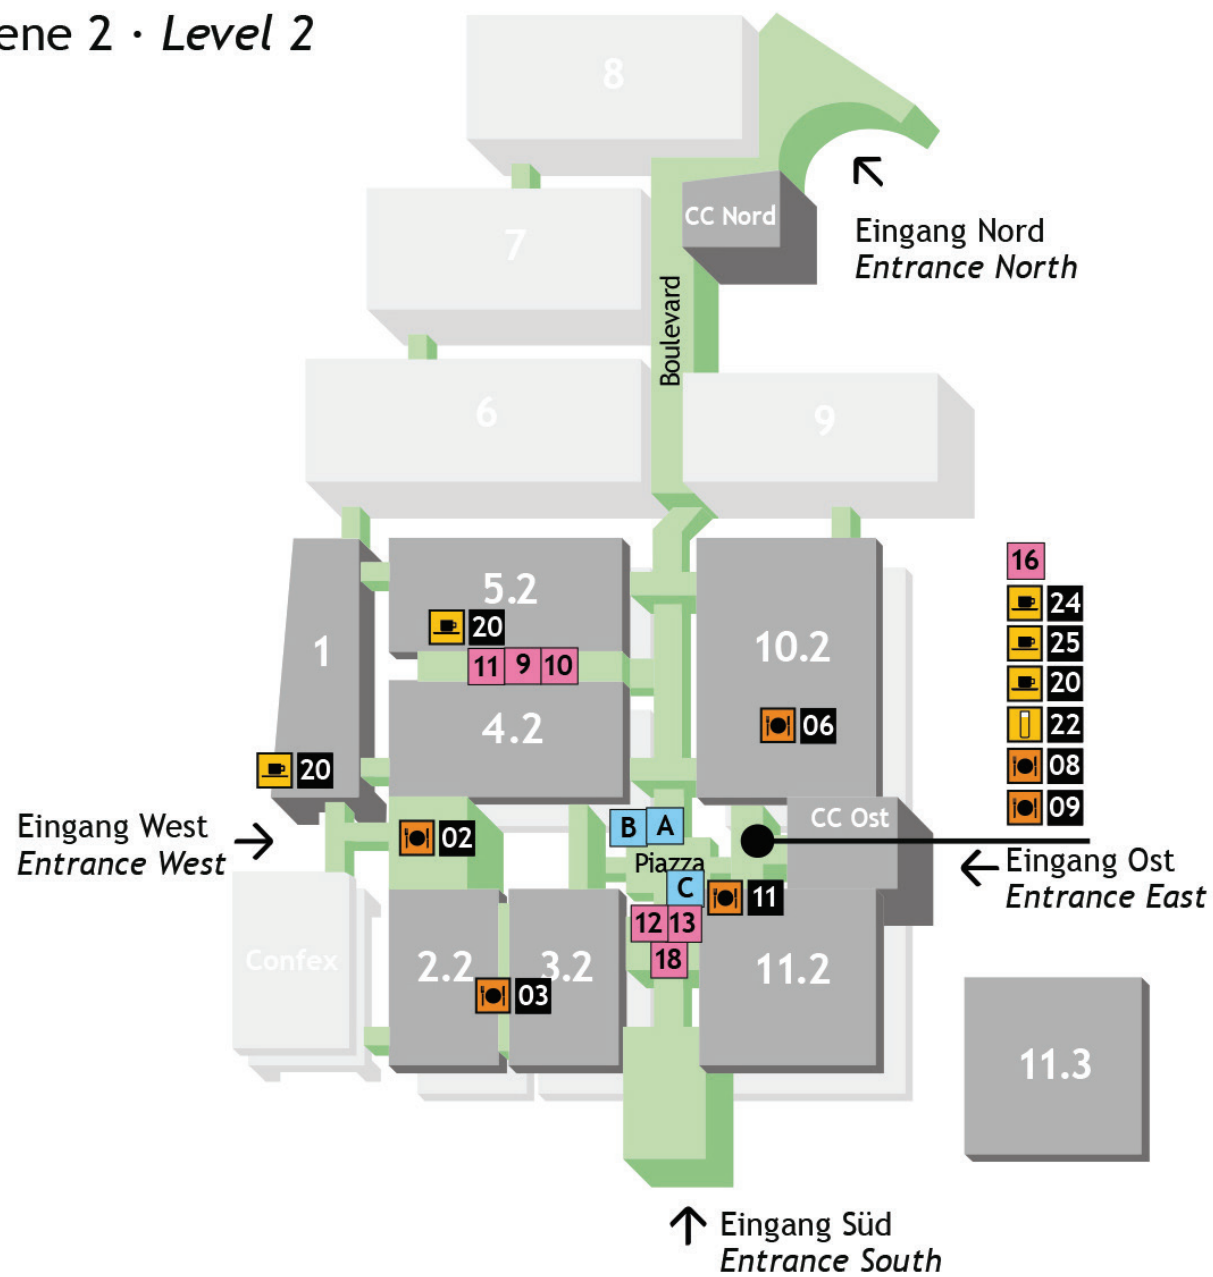

Darauf vertraut bereits jede dritte Zahnarztpraxis in Deutschland - wann bauen Sie auf uns?

Ebene 1 · Level 1

AD

GLS
Logistik *Dental Trade. Europe-wide.*

Ihr dentaler Logistikpartner.
Persönlich für Sie da!

Snack Points & Bars:

-  **24** Coffee meets Juice
-  **20** Snack Point
-  **22** Kölschbar
-  **25** Café Bar (Black Box)

Ebene 2 · Level 2

Indoor

Food Court - Halle 2.1

- 1 Coffee Bike
- 2 Buns & Sons (Pulled Pork Burger)
- 3 Brennwerk (alles vom Grill)
- 4 Döner
- 5 Indian Street Food
- 6 Crêpe
- 7 Pasta
- 8 Pinsa
- 19 Hot Dog

Passage 4-5

- 9 Brezel Bob (im Ampère)
- 10 Asia & Sushi (Ostseite)
- 11 Hot Dog (Westseite)

Passage 3-11

- 12 Brezel Bob
- 13 Curry Wurst
- 18 Snack Point

Passage 10-11

- 16 Hot Dog

Halle 5.1

- 14 Pizza Truck
- 15 Mexikanisch
- 17 Barista Bus