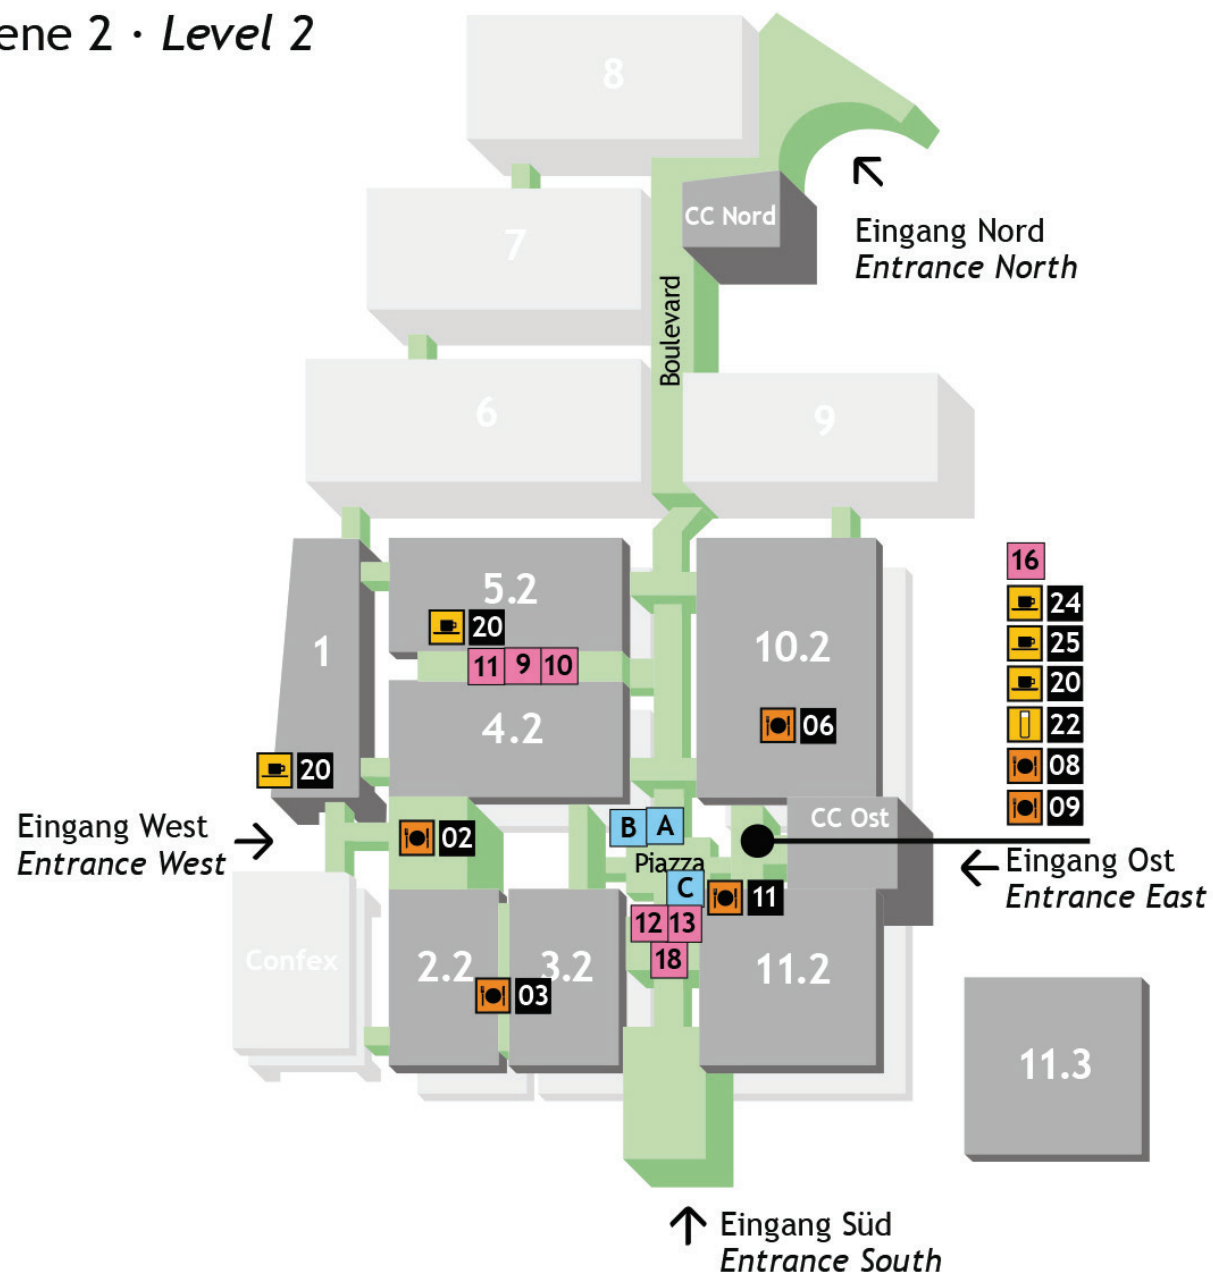

**Self Service Restaurants:**

-  **02** Edison
-  **03** Einstein
-  **06** Newton
-  **07** Pascal
-  **08** Pizzabar
-  **09** Pastabar
-  **10** Sushi & Wine
-  **11** Plant based

**Snack Points & Bars:**

-  **24** Coffee meets Juice
-  **20** Snack Point
-  **22** Kölschbar
-  **25** Café Bar (Black Box)

Ebene 2 · Level 2

**Indoor**

**Food Court - Halle 2.1**

- 1 Coffee Bike
- 2 Buns & Sons (Pulled Pork Burger)
- 3 Brennwerk (alles vom Grill)
- 4 Döner
- 5 Indian Street Food
- 6 Crêpe
- 7 Pasta
- 8 Pinsa
- 19 Hot Dog

**Passage 4-5**

- 9 Brezel Bob (im Ampère)
- 10 Asia & Sushi (Ostseite)
- 11 Hot Dog (Westseite)

**Passage 3-11**

- 12 Brezel Bob
- 13 Curry Wurst
- 18 Snack Point

**Passage 10-11**

- 16 Hot Dog

**Halle 5.1**