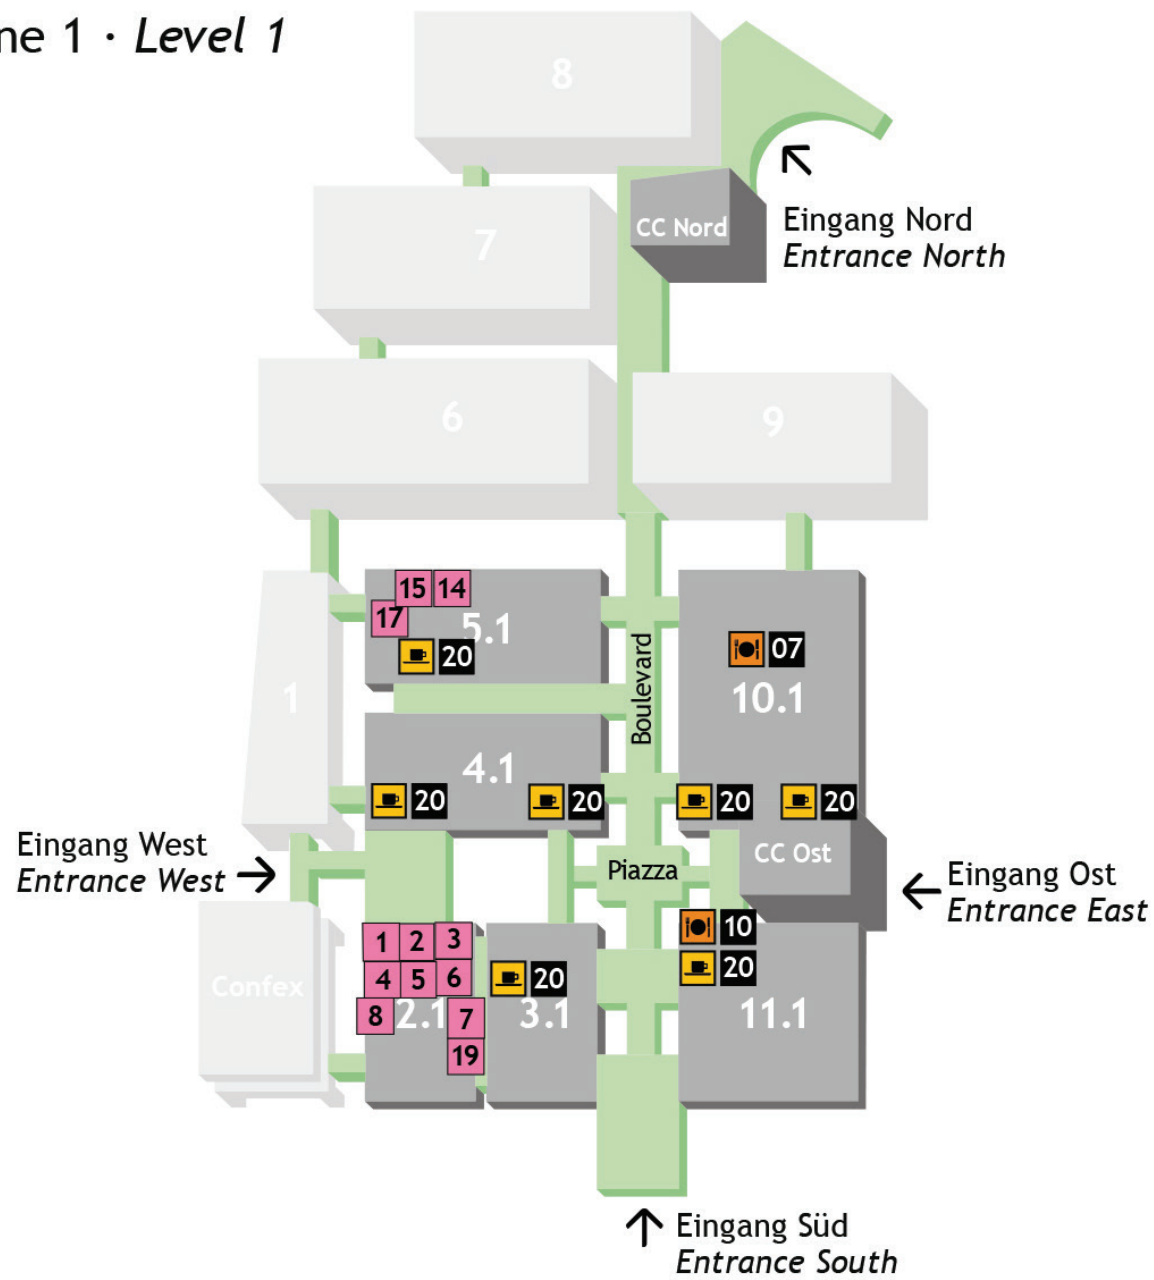

Darauf vertraut bereits jede dritte Zahnarztpraxis in Deutschland - wann bauen Sie auf uns?

Ebene 1 · Level 1

AD

GLS
Logistik *Dental Trade. Europe-wide.*

Ihr dentaler Logistikpartner.
Persönlich für Sie da!

Snack Points & Bars:

- 24 Coffee meets Juice
- 20 Snack Point
- 22 Kölschbar
- 25 Café Bar (Black Box)

Ebene 2 · Level 2

Indoor

Food Court - Halle 2.1

- 1 Coffee Bike
- 2 Buns & Sons (Pulled Pork Burger)
- 3 Brennwerk (alles vom Grill)
- 4 Döner
- 5 Indian Street Food
- 6 Crêpe
- 7 Pasta
- 8 Pinsa
- 19 Hot Dog

Passage 4-5

- 9 Brezel Bob (im Ampère)
- 10 Asia & Sushi (Ostseite)
- 11 Hot Dog (Westseite)

Passage 3-11

- 12 Brezel Bob
- 13 Curry Wurst
- 18 Snack Point

Passage 10-11

- 16 Hot Dog

Halle 5.1

- 14 Pizza Truck
- 15 Mexikanisch
- 17 Barista Bus