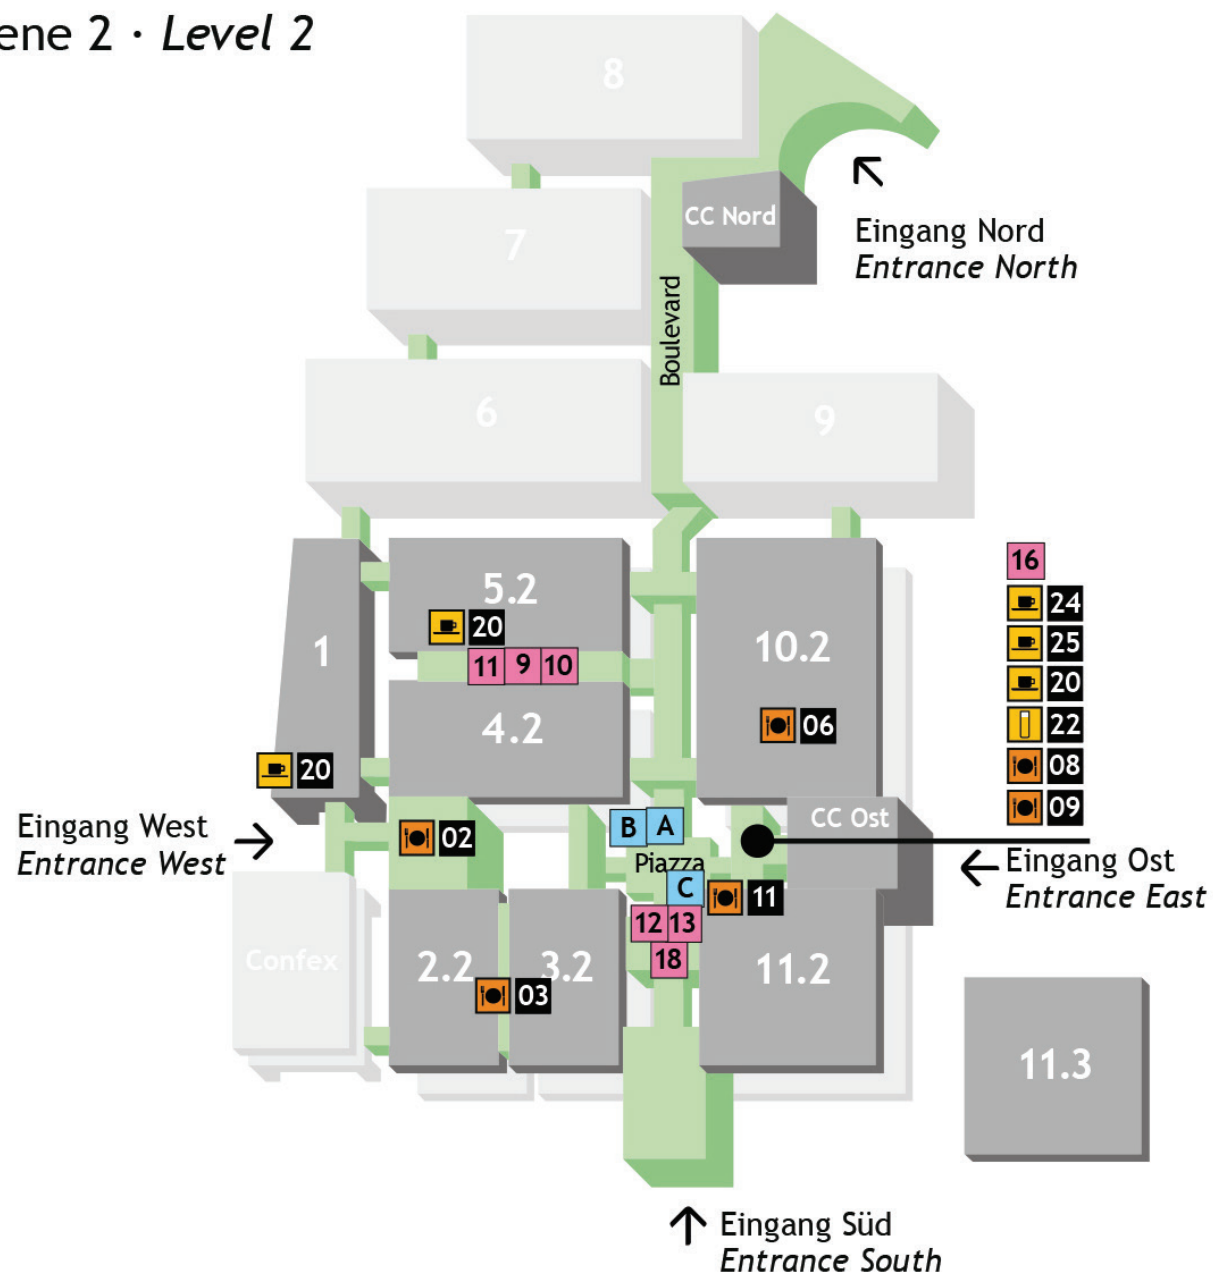

Darauf vertraut bereits jede dritte Zahnarztpraxis in Deutschland - wann bauen Sie auf uns?

Ebene 1 · Level 1

AD

GLS
Logistik *Dental Trade. Europe-wide.*

Ihr dentaler Logistikpartner.
Persönlich für Sie da!

Snack Points & Bars:

- 24 Coffee meets Juice
- 20 Snack Point
- 22 Kölschbar
- 25 Café Bar (Black Box)

Ebene 2 · Level 2

Indoor

Food Court - Halle 2.1

- 1 Coffee Bike
- 2 Buns & Sons (Pulled Pork Burger)
- 3 Brennwerk (alles vom Grill)
- 4 Döner
- 5 Indian Street Food
- 6 Crêpe
- 7 Pasta
- 8 Pinsa
- 19 Hot Dog

Passage 4-5

- 9 Brezel Bob (im Ampère)
- 10 Asia & Sushi (Ostseite)
- 11 Hot Dog (Westseite)

Passage 3-11

- 12 Brezel Bob
- 13 Curry Wurst
- 18 Snack Point

Passage 10-11

- 16 Hot Dog

Halle 5.1

- 14 Pizza Truck
- 15 Mexikanisch
- 17 Barista Bus