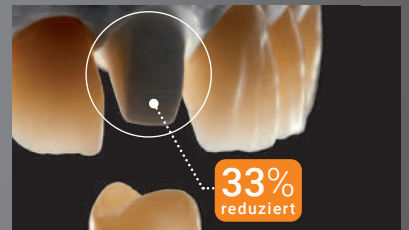

Perfit
by **vatech**

Perfect Aesthetic
Zirconia Solution