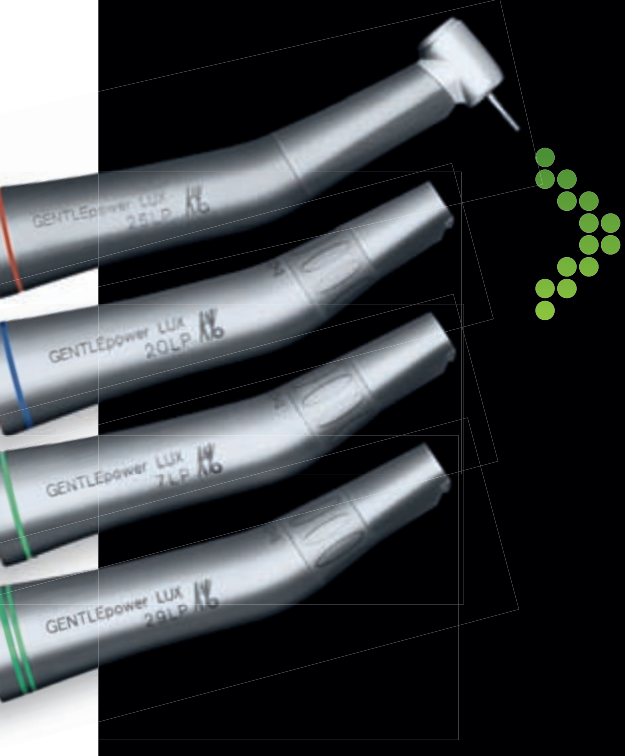

Machen Sie keine Kompromisse.
Besonders nicht bei der Flexibilität.

KaVo *Master Series*

Wahre Meister kennen keine Kompromisse.

16 Köpfe für höchste Flexibilität

Erleben Sie meisterhafte Perfektion mit höchster Flexibilität in der Behandlung.

- Beste Behandlungsqualität z. B. mehr Flexibilität und für jede Anwendung den richtigen Instrumentenkopf
- Maximaler Behandlungskomfort z. B. dank griffiger Plasmatec-Oberfläche
- Höchste Patientenzufriedenheit z. B. dank besonders leiser Instrumente

NEU

KaVo EXPERTtorque
KaVo EXPERTmatic

Die neue Expert Series – der neue Maßstab in Effizienz und Langlebigkeit zum besten Preis.

• Täglich nützlich, dauerhaft verlässlich:

- Höchste Preis-Langlebigkeitseffizienz z. B. durch Edelstahlköpfe und 18 Monate Garantie
- Maximale Arbeitseffizienz z. B. durch Spray-Microfilter