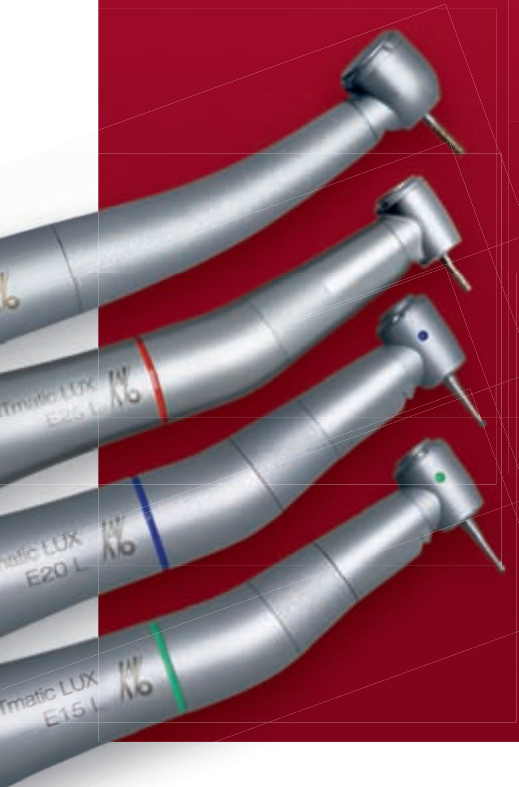

KaVo *Expert Series*

Echte Experten kennen ihre Stärken.

NEU

KaVo EXPERTtorque
KaVo EXPERTmatic

Die neue Expert Series – der neue Maßstab in Effizienz und Langlebigkeit zum besten Preis.

• Täglich nützlich, dauerhaft verlässlich:

- Höchste Preis-Langlebigkeitseffizienz z. B. durch Edelstahlköpfe und 18 Monate Garantie
- Maximale Arbeitseffizienz z. B. durch Spray-Microfilter

KaVo. Dental Excellence.