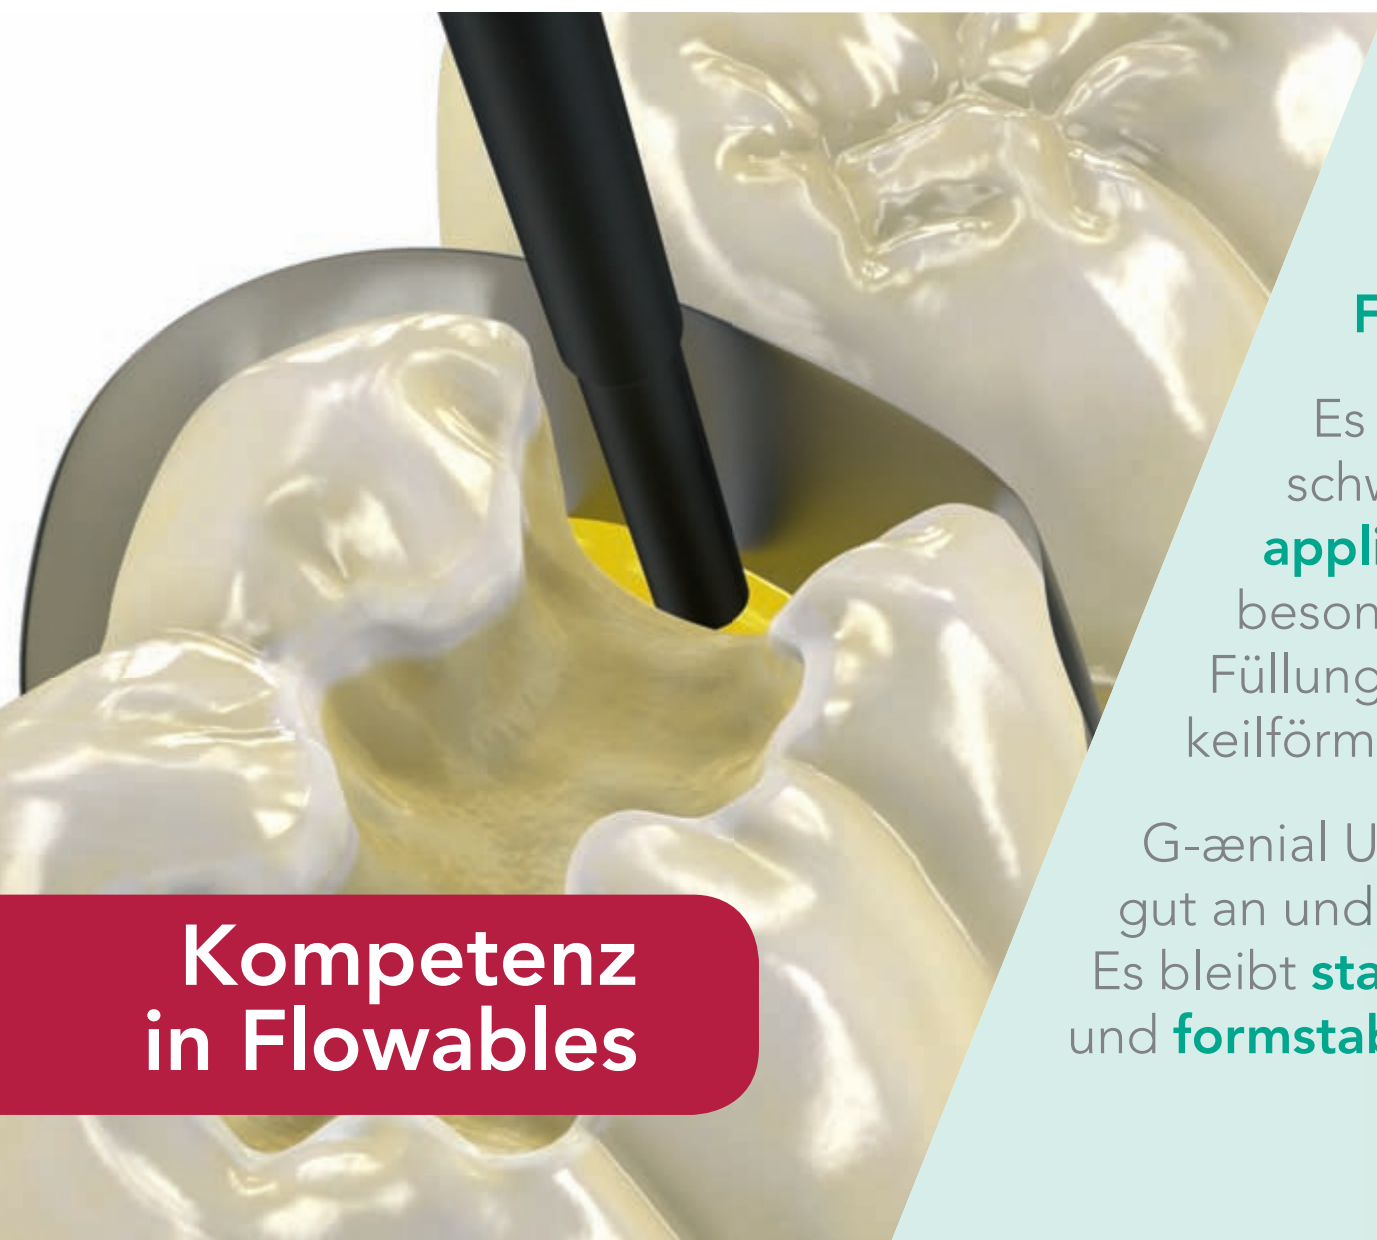

# G-ænial approximal

Das **Flowable** für **Approximal**füllungen.  
**G-ænial Universal Flo** von **GC**.

**G-ænial Universal Flo**  
ist ein hochverdichtetes,  
röntgenopakes  
Flowable-Komposit.

Es ist besonders an  
schwierigen Stellen **sehr gut  
applizierbar** und eignet sich  
besonders für approximale  
Füllungen, Zahnhäse und  
keilförmige Defekte.

G-ænial Universal Flo fließt  
gut an und verläuft nicht.  
Es bleibt **standfest**  
und **formstabil**.

**Kompetenz  
in Flowables**

Informieren Sie sich bei GC  
oder bestellen Sie direkt  
bei Ihrem Dental-Depot.