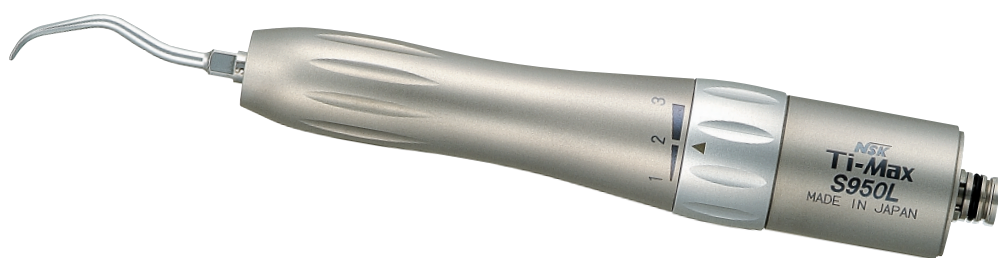

Prophy-Mate neo Pulverstrahler

Leichte, flexible Konstruktion. Das Prophy-Mate Instrument ist um 360° drehbar. Die Handstückverbindung ist so konstruiert, dass sie auch bei starkem Luftdruck frei beweglich ist. Anschließbar an alle gängigen Turbinenkupplungen.

Prophy-Mate neo
849€*

Reinigungspulver auf Kalzium-Basis,
kraftvolle Reinigung, schmelzschonend,
neutraler Geschmack.
4 x 300-g-Flaschen

Ti-Max S950 Air Scaler mit Licht

S950KL
982€*
+1 Paro-Spitze S20
gratis

Erhältlich für alle gängigen Turbinenkupplungen

**Sparen Sie
69€**

Paro-Spitze S20

- Mit 3-Stufen Power-Ring zur einfachen Leistungsanpassung
- Massiver Titankörper
- Schwingfrequenz: 6.200 – 6.400 Hz
- Einschließlich 3 Scaling-Aufsätzen (S1, S2 und S3)