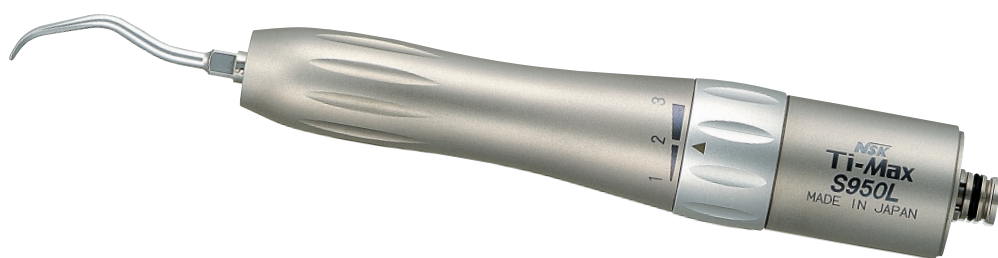

Prophy-Mate neo Pulverstrahler

Leichte, flexible Konstruktion. Das Prophy-Mate Instrument ist um 360° drehbar. Die Handstückverbindung ist so konstruiert, dass sie auch bei starkem Luftdruck frei beweglich ist. Anschließbar an alle gängigen Turbinenkupplungen.

Erhältlich für alle gängigen Turbinenkupplungen

**Sparen Sie
69€**

Paro-Spitze S20

- Mit 3-Stufen Power-Ring zur einfachen Leistungsanspassung
- Massiver Titankörper
- Schwingfrequenz: 6.200 – 6.400 Hz
- Einschließlich 3 Scaling-Aufsätzen (S1, S2 und S3)