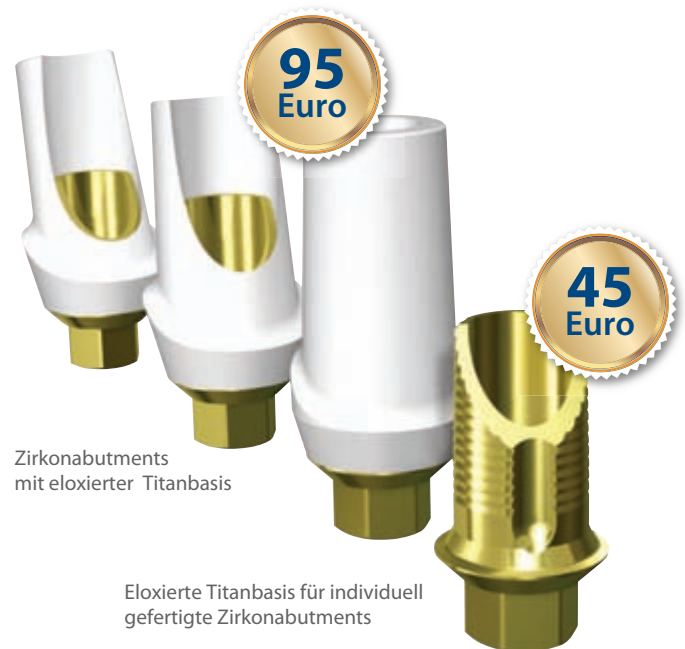

Simply Smarter Prothetische Lösungen

15° & 30° abgewinkelte Abutments

Abutments mit 5 Gingiva-Höhen

Zirkonabutments
mit eloxierter Titanbasis

Eloxierte Titanbasis für individuell
gefertigte Zirkonabutments

GPS™ Overdenture Attachment System

- Gerade & abgewinkelte Abutments
- Plattformkompatibel mit den Locator® Attachments
- All-in-One Package beinhaltet Matrize, Nylon-Retentionshülse, Abdruckpfosten & Komfortkappe

Zirkonabutments mit Titanbasis

- Zirkonabutment zur Erhaltung der natürlichen Zahnfarbe
- Abutments mit konturiertem Rand in 0°, 8° & 15° mit 1 & 2mm Gingiva-Höhen

ScrewPlant®

Interner Hex mit Innenkonus über
interner Sechskantverbindung (Niznick #4,960,381)