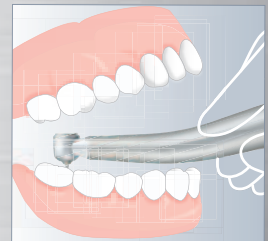

# pico

- der weltweit kleinste Turbinenkopf
- außerordentlich schlanke Design

## Ultra-Mini-Kopf & super-schlanke Form

Die NSK S-Max pico Serie – speziell entwickelt für die minimalinvasive Behandlung unter beengten Verhältnissen.

Ultra-Mini-Kopf und superschlanke Form für beste Sichtverhältnisse und ein federleichtes Behandlungsgefühl.