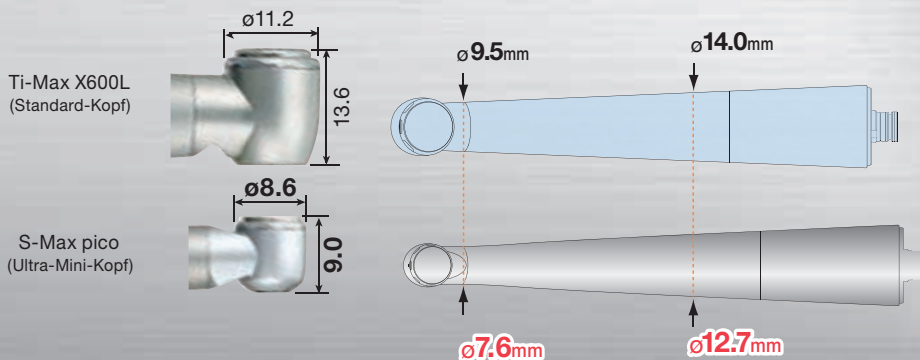

# pico

- der weltweit kleinste Turbinenkopf
- außerordentlich schlanke Design

## Ultra-Mini-Kopf & super-schlanke Form

Die NSK S-Max pico Serie – speziell entwickelt für die minimalinvasive Behandlung unter beengten Verhältnissen.

Ultra-Mini-Kopf und superschlanke Form für beste Sichtverhältnisse und ein federleichtes Behandlungsgefühl.