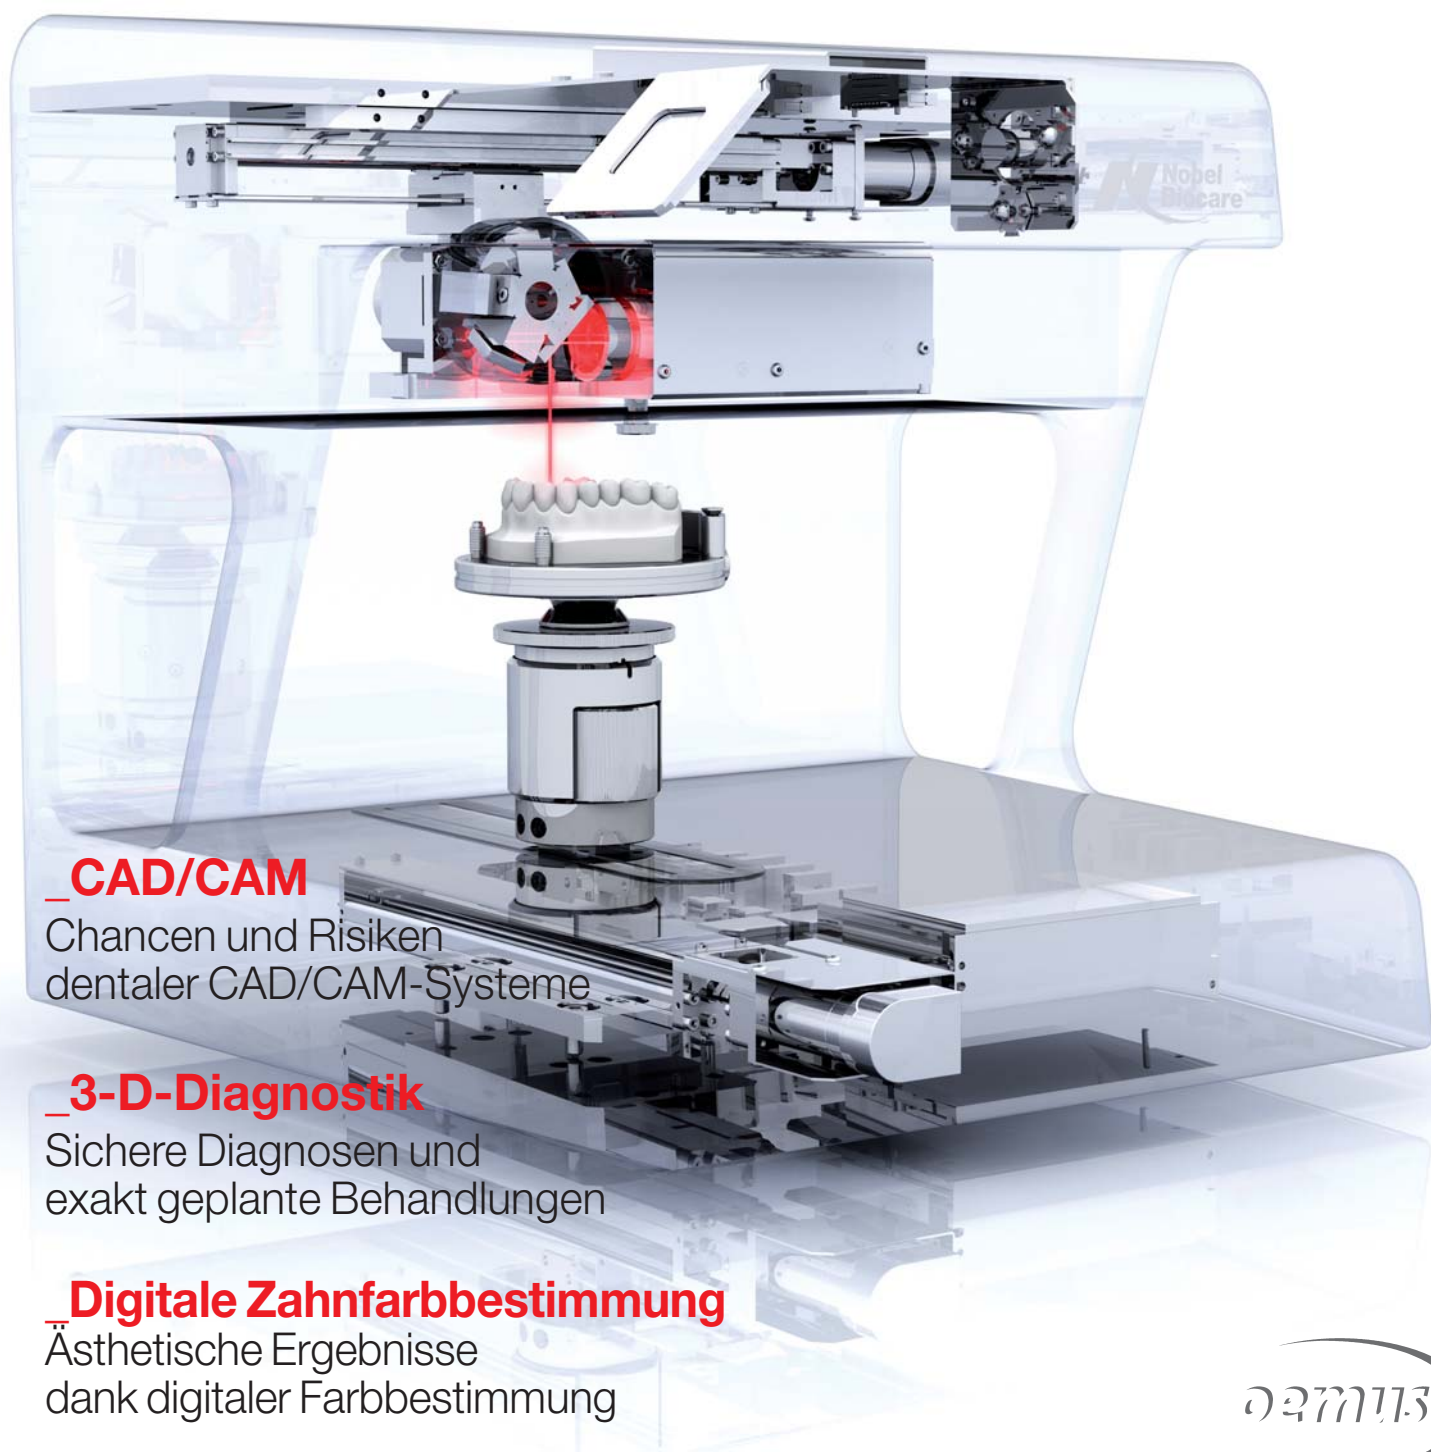

digital

dentistry

_practice & science

CAD/CAM

Chancen und Risiken
dentaler CAD/CAM-Systeme

3-D-Diagnostik

Sichere Diagnosen und
exakt geplante Behandlungen

Digitale Zahnfarbbestimmung

Ästhetische Ergebnisse
dank digitaler Farbbestimmung

Digitale Abformung
mit CEREC Connect

Ihre persönliche Anfrage unter
www.cerec-connect.de/kontakt

C-521-00-V0-10 RTS-RIEGELTEAM.DE

Heutzutage wiegen Abdrücke 10 MB und sind 1 Minute unterwegs.

Zeiten ändern sich. Zu Ihrem Vorteil: Wo früher noch mit Abdruckmasse gearbeitet wurde, kommt heute innovative Technik zum Einsatz. Und davon profitieren auch Sie. Denn CEREC Connect ist der direkte Draht in Ihr Labor. Empfangen Sie digitale Abformdaten Ihrer bestehenden und zukünftigen