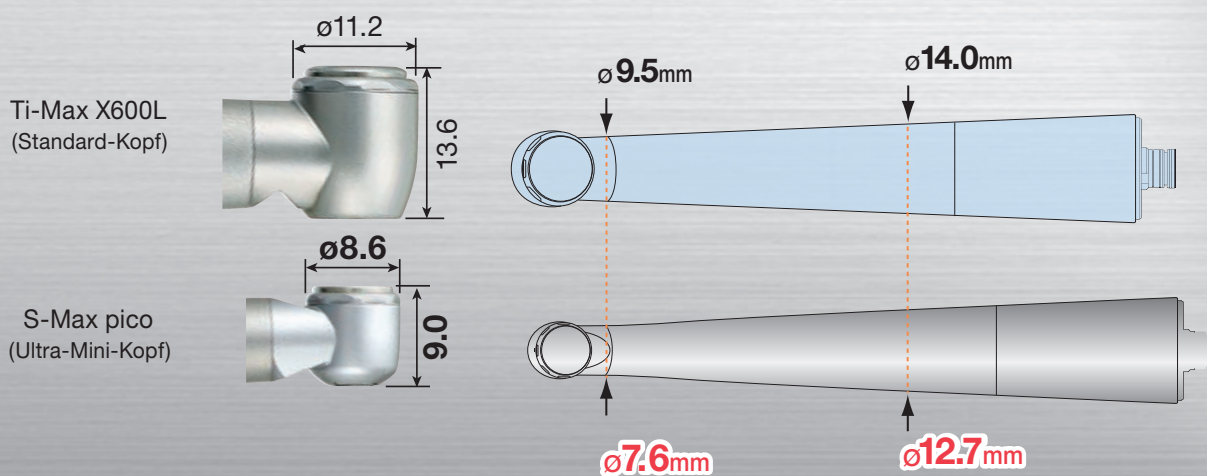

*new*  
S-Max **pico**

- der weltweit kleinste Turbinenkopf
- außerordentlich schlankes Design

## Ultra-Mini-Kopf & super-schlanke Form

Die NSK S-Max pico Serie – speziell entwickelt für die minimalinvasive Behandlung unter beengten Verhältnissen. Ultra-Mini-Kopf und superschlanke Form für beste Sichtverhältnisse und ein federleichtes Behandlungsgefühl.

erhältliche Modelle:

- |                 |               |  |
|-----------------|---------------|--|
| S-Max pico      | <b>699 €*</b> | zum direkten Anschluss an NSK-PTL                  |
| S-Max pico KL   | <b>749 €*</b> | zum direkten Anschluss an KaVo® MULTiflex® LUX     |
| S-Max pico SL   | <b>749 €*</b> | zum direkten Anschluss an Sirona® Turbinenkupplung |
| S-Max pico WLED | <b>749 €*</b> | zum direkten Anschluss an W&H® RotoQuick®          |
| S-Max pico BLED | <b>749 €*</b> | zum direkten Anschluss an Bien Air® Unifix         |