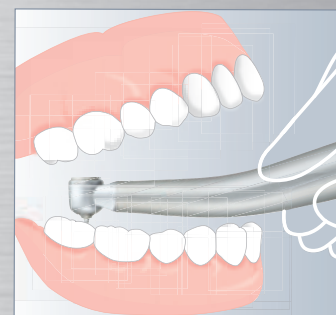

*new*  
S-Max **pico**

- der weltweit kleinste Turbinenkopf
- außerordentlich schlankes Design

## Ultra-Mini-Kopf & super-schlanke Form

Die NSK S-Max pico Serie – speziell entwickelt für die minimalinvasive Behandlung unter beengten Verhältnissen. Ultra-Mini-Kopf und superschlanke Form für beste Sichtverhältnisse und ein federleichtes Behandlungsgefühl.

erhältliche Modelle:

- |                 |               |  |
|-----------------|---------------|--|
| S-Max pico      | <b>699 €*</b> | zum direkten Anschluss an NSK-PTL                  |
| S-Max pico KL   | <b>749 €*</b> | zum direkten Anschluss an KaVo® MULTiflex® LUX     |
| S-Max pico SL   | <b>749 €*</b> | zum direkten Anschluss an Sirona® Turbinenkupplung |
| S-Max pico WLED | <b>749 €*</b> | zum direkten Anschluss an W&H® RotoQuick®          |
| S-Max pico BLED | <b>749 €*</b> | zum direkten Anschluss an Bien Air® Unifix         |