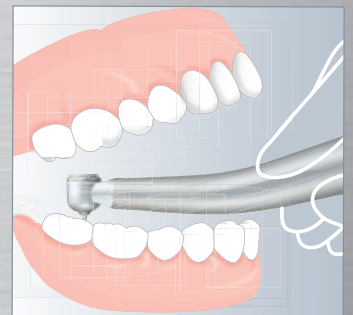

*new*  
S-Max **pico**

- der weltweit kleinste Turbinenkopf
- außerordentlich schlankes Design

## Ultra-Mini-Kopf & super-schlanke Form

Die NSK S-Max pico Serie – speziell entwickelt für die minimalinvasive Behandlung unter beengten Verhältnissen.

Ultra-Mini-Kopf und superschlanke Form für beste Sichtverhältnisse und ein federleichtes Behandlungsgefühl.

erhältliche Modelle:

S-Max pico	<b>699 €*</b>	zum direkten Anschluss an NSK-PTL
S-Max pico KL	<b>749 €*</b>	zum direkten Anschluss an KaVo® MULTiflex® LUX
S-Max pico SL	<b>749 €*</b>	zum direkten Anschluss an Sirona® Turbinenkupplung
S-Max pico WLED	<b>749 €*</b>	zum direkten Anschluss an W&H® RotoQuick®
S-Max pico BLED	<b>749 €*</b>	zum direkten Anschluss an Bien Air® Unifix