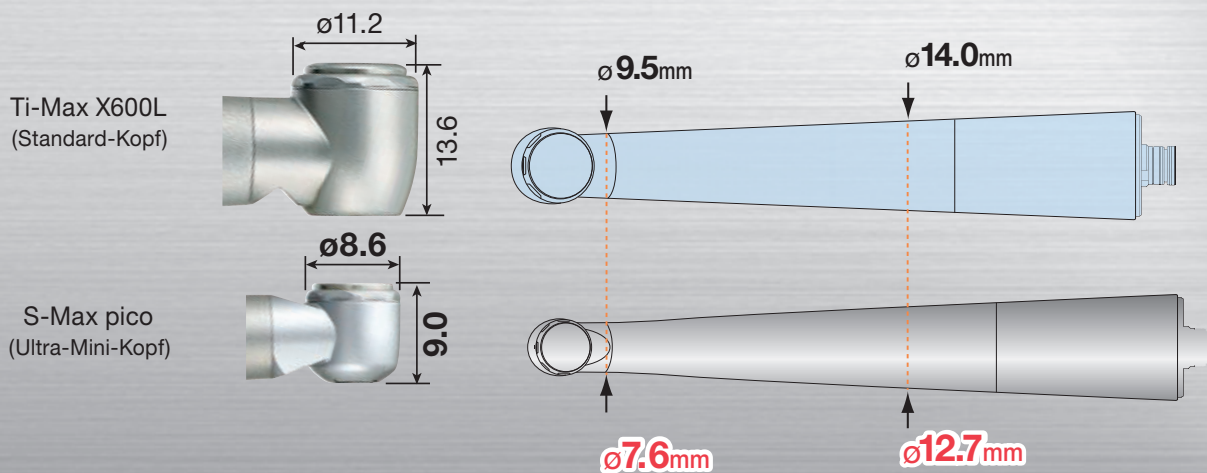

*new*  
S-Max **pico**

- der weltweit kleinste Turbinenkopf
- außerordentlich schlankes Design

## Ultra-Mini-Kopf & super-schlanke Form

Die NSK S-Max pico Serie – speziell entwickelt für die minimalinvasive Behandlung unter beengten Verhältnissen.

Ultra-Mini-Kopf und superschlanke Form für beste Sichtverhältnisse und ein federleichtes Behandlungsgefühl.

erhältliche Modelle:

S-Max pico	<b>699 €*</b>	zum direkten Anschluss an NSK-PTL
S-Max pico KL	<b>749 €*</b>	zum direkten Anschluss an KaVo® MULTiflex® LUX
S-Max pico SL	<b>749 €*</b>	zum direkten Anschluss an Sirona® Turbinenkupplung
S-Max pico WLED	<b>749 €*</b>	zum direkten Anschluss an W&H® RotoQuick®
S-Max pico BLED	<b>749 €*</b>	zum direkten Anschluss an Bien Air® Unifix