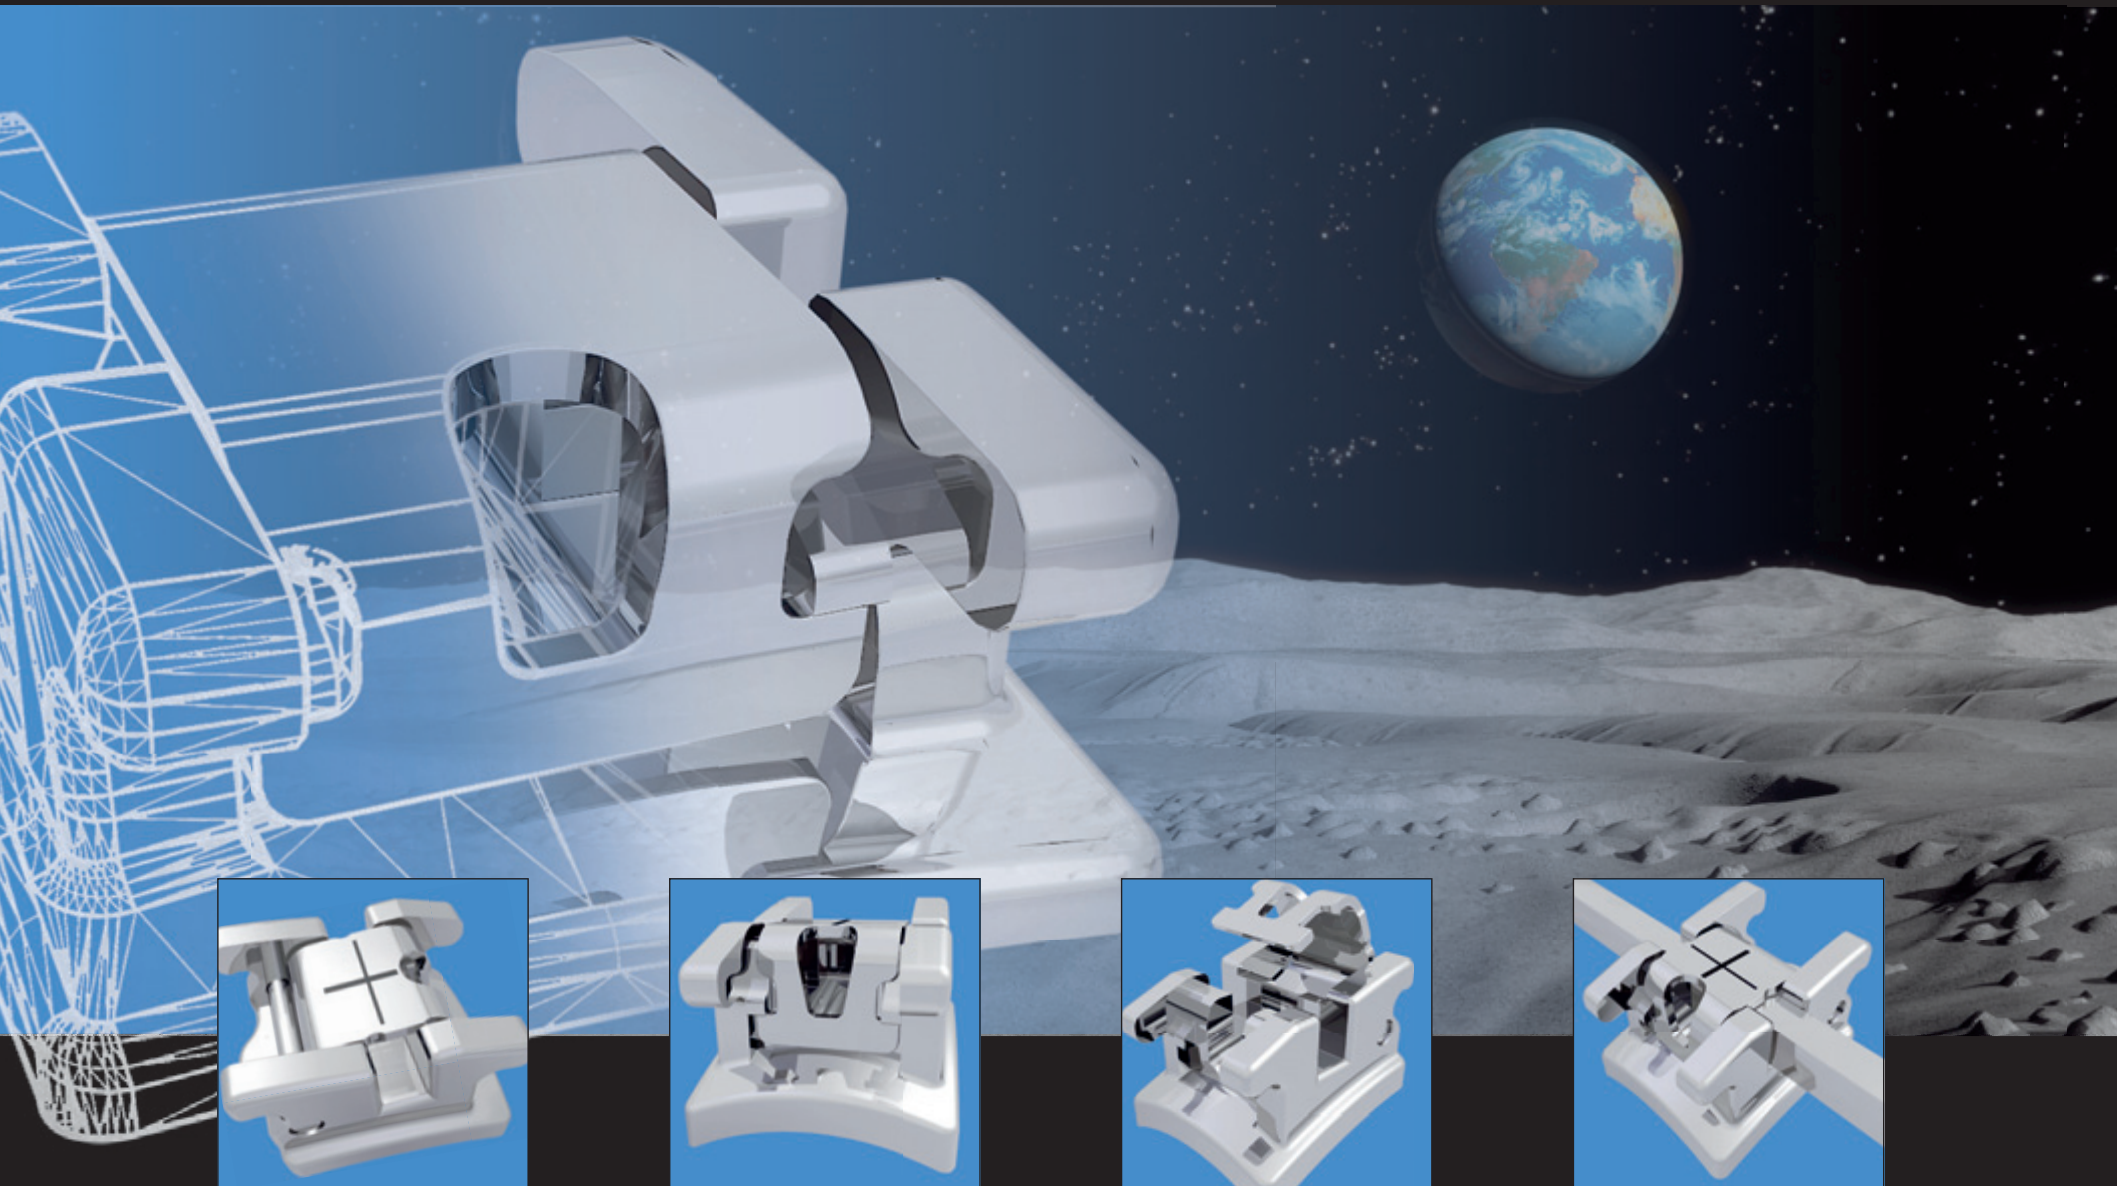

discovery[®]
sl 2.0

Hightech für Ihren Erfolg

NEU!
Verbesserte Version

Neuerungen im Überblick

- verbesserte, elastische Deckelbremse hält den Deckel beim Bogenwechsel offen
- neuer Öffnungsmechanismus in Krafrichtung garantiert einwandfreies Öffnen und Schließen
- neue Bracketgeometrie – Deckel öffnen immer gerade, Deckel verbiegen sich nicht

D
DENTAURUM