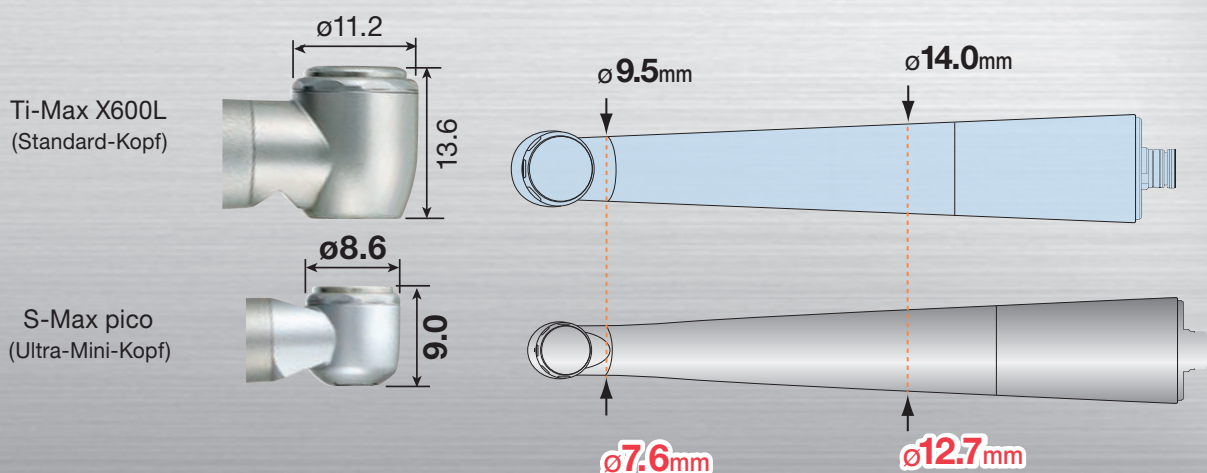

new
S-Max **pico**

- der weltweit kleinste Turbinenkopf
- außerordentlich schlankes Design

Ultra-Mini-Kopf & super-schlanke Form

Die NSK S-Max pico Serie – speziell entwickelt für die minimalinvasive Behandlung unter beengten Verhältnissen. Ultra-Mini-Kopf und superschlanke Form für beste Sichtverhältnisse und ein federleichtes Behandlungsgefühl.

erhältliche Modelle:

- | | | |
|-----------------|---------------|--|
| S-Max pico | 699 €* | zum direkten Anschluss an NSK-PTL |
| S-Max pico KL | 749 €* | zum direkten Anschluss an KaVo® MULTiflex® LUX |
| S-Max pico SL | 749 €* | zum direkten Anschluss an Sirona® Turbinenkupplung |
| S-Max pico WLED | 749 €* | zum direkten Anschluss an W&H® RotoQuick® |
| S-Max pico BLED | 749 €* | zum direkten Anschluss an Bien Air® Unifix |