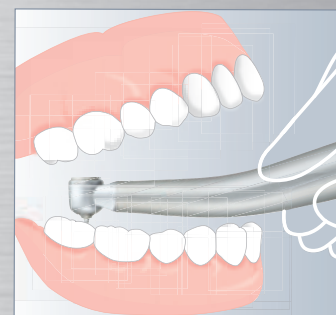

new
S-Max **pico**

- der weltweit kleinste Turbinenkopf
- außerordentlich schlankes Design

Ultra-Mini-Kopf & super-schlanke Form

Die NSK S-Max pico Serie – speziell entwickelt für die minimalinvasive Behandlung unter beengten Verhältnissen. Ultra-Mini-Kopf und superschlanke Form für beste Sichtverhältnisse und ein federleichtes Behandlungsgefühl.

erhältliche Modelle:

- | | | |
|-----------------|---------------|--|
| S-Max pico | 699 €* | zum direkten Anschluss an NSK-PTL |
| S-Max pico KL | 749 €* | zum direkten Anschluss an KaVo® MULTiflex® LUX |
| S-Max pico SL | 749 €* | zum direkten Anschluss an Sirona® Turbinenkupplung |
| S-Max pico WLED | 749 €* | zum direkten Anschluss an W&H® RotoQuick® |
| S-Max pico BLED | 749 €* | zum direkten Anschluss an Bien Air® Unifix |