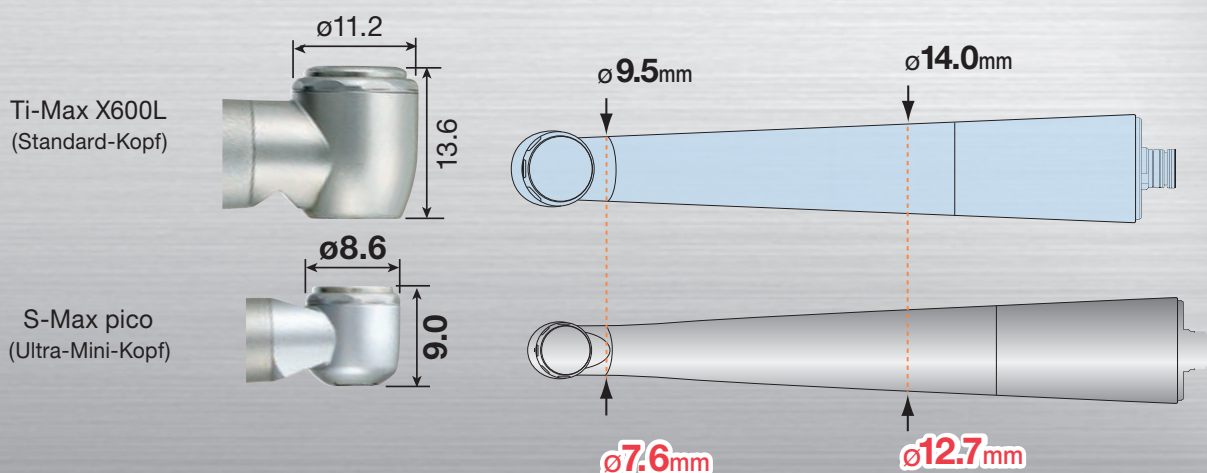

*new*  
S-Max **pico**

- der weltweit kleinste Turbinenkopf
- außerordentlich schlankes Design

## Ultra-Mini-Kopf & super-schlanke Form

Die NSK S-Max pico Serie – speziell entwickelt für die minimalinvasive Behandlung unter beengten Verhältnissen. Ultra-Mini-Kopf und superschlanke Form für beste Sichtverhältnisse und ein federleichtes Behandlungsgefühl.

erhältliche Modelle:

- |                 |               |  |
|-----------------|---------------|--|
| S-Max pico      | <b>699 €*</b> | zum direkten Anschluss an NSK-PTL                  |
| S-Max pico KL   | <b>749 €*</b> | zum direkten Anschluss an KaVo® MULTiflex® LUX     |
| S-Max pico SL   | <b>749 €*</b> | zum direkten Anschluss an Sirona® Turbinenkupplung |
| S-Max pico WLED | <b>749 €*</b> | zum direkten Anschluss an W&H® RotoQuick®          |
| S-Max pico BLED | <b>749 €*</b> | zum direkten Anschluss an Bien Air® Unifix         |