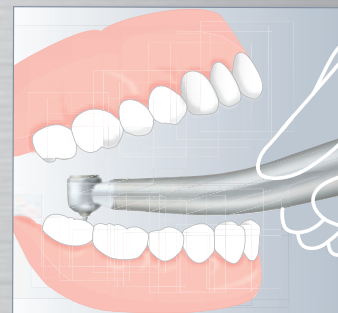

*new*  
S-Max **pico**

- der weltweit kleinste Turbinenkopf
- außerordentlich schlankes Design

## Ultra-Mini-Kopf & super-schlanke Form

Die NSK S-Max pico Serie – speziell entwickelt für die minimalinvasive Behandlung unter beengten Verhältnissen. Ultra-Mini-Kopf und superschlanke Form für beste Sichtverhältnisse und ein federleichtes Behandlungsgefühl.

erhältliche Modelle:

- |                 |               |  |
|-----------------|---------------|--|
| S-Max pico      | <b>699 €*</b> | zum direkten Anschluss an NSK-PTL                  |
| S-Max pico KL   | <b>749 €*</b> | zum direkten Anschluss an KaVo® MULTiflex® LUX     |
| S-Max pico SL   | <b>749 €*</b> | zum direkten Anschluss an Sirona® Turbinenkupplung |
| S-Max pico WLED | <b>749 €*</b> | zum direkten Anschluss an W&H® RotoQuick®          |
| S-Max pico BLED | <b>749 €*</b> | zum direkten Anschluss an Bien Air® Unifix         |