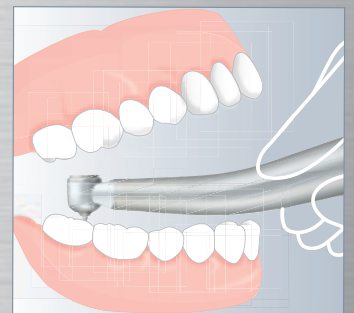

*new*  
S-Max **pico**

- der weltweit kleinste Turbinenkopf
- außerordentlich schlankes Design

## Ultra-Mini-Kopf & super-schlanke Form

Die NSK S-Max pico Serie – speziell entwickelt für die minimalinvasive Behandlung unter beengten Verhältnissen.

Ultra-Mini-Kopf und superschlanke Form für beste Sichtverhältnisse und ein federleichtes Behandlungsgefühl.

erhältliche Modelle:

S-Max pico	<b>699 €*</b>	zum direkten Anschluss an NSK-PTL
S-Max pico KL	<b>749 €*</b>	zum direkten Anschluss an KaVo® MULTiflex® LUX
S-Max pico SL	<b>749 €*</b>	zum direkten Anschluss an Sirona® Turbinenkupplung
S-Max pico WLED	<b>749 €*</b>	zum direkten Anschluss an W&H® RotoQuick®
S-Max pico BLED	<b>749 €*</b>	zum direkten Anschluss an Bien Air® Unifix