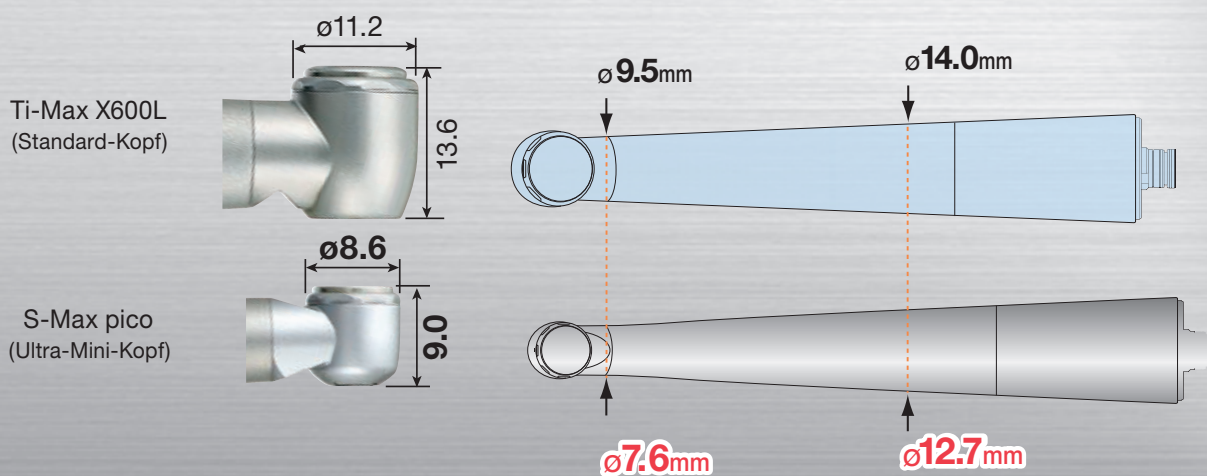

*new*  
S-Max **pico**

- der weltweit kleinste Turbinenkopf
- außerordentlich schlankes Design

## Ultra-Mini-Kopf & super-schlanke Form

Die NSK S-Max pico Serie – speziell entwickelt für die minimalinvasive Behandlung unter beengten Verhältnissen.

Ultra-Mini-Kopf und superschlanke Form für beste Sichtverhältnisse und ein federleichtes Behandlungsgefühl.

erhältliche Modelle:

S-Max pico	<b>699 €*</b>	zum direkten Anschluss an NSK-PTL
S-Max pico KL	<b>749 €*</b>	zum direkten Anschluss an KaVo® MULTiflex® LUX
S-Max pico SL	<b>749 €*</b>	zum direkten Anschluss an Sirona® Turbinenkupplung
S-Max pico WLED	<b>749 €*</b>	zum direkten Anschluss an W&H® RotoQuick®
S-Max pico BLED	<b>749 €*</b>	zum direkten Anschluss an Bien Air® Unifix