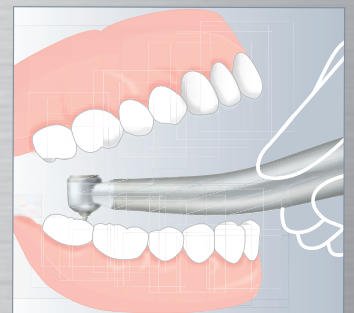

new
S-Max **pico**

- der weltweit kleinste Turbinenkopf
- außerordentlich schlankes Design

Ultra-Mini-Kopf & super-schlanke Form

Die NSK S-Max pico Serie – speziell entwickelt für die minimalinvasive Behandlung unter beengten Verhältnissen.

Ultra-Mini-Kopf und superschlanke Form für beste Sichtverhältnisse und ein federleichtes Behandlungsgefühl.

erhältliche Modelle:

- | | | |
|-----------------|---------------|--|
| S-Max pico | 699 €* | zum direkten Anschluss an NSK-PTL |
| S-Max pico KL | 749 €* | zum direkten Anschluss an KaVo® MULTiflex® LUX |
| S-Max pico SL | 749 €* | zum direkten Anschluss an Sirona® Turbinenkupplung |
| S-Max pico WLED | 749 €* | zum direkten Anschluss an W&H® RotoQuick® |
| S-Max pico BLED | 749 €* | zum direkten Anschluss an Bien Air® Unifix |