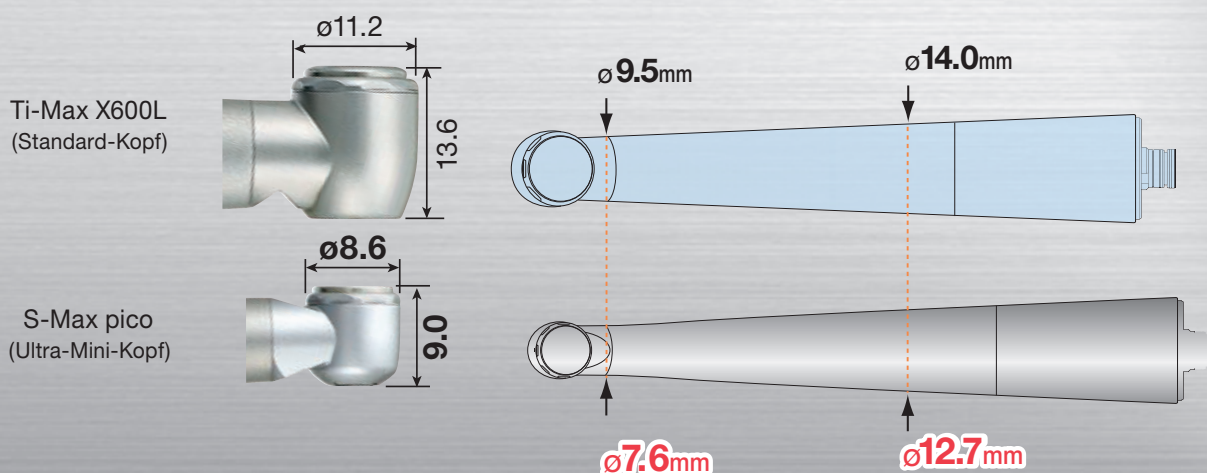

new
S-Max **pico**

- der weltweit kleinste Turbinenkopf
- außerordentlich schlankes Design

Ultra-Mini-Kopf & super-schlanke Form

Die NSK S-Max pico Serie – speziell entwickelt für die minimalinvasive Behandlung unter beengten Verhältnissen.

Ultra-Mini-Kopf und superschlanke Form für beste Sichtverhältnisse und ein federleichtes Behandlungsgefühl.

erhältliche Modelle:

- | | | |
|-----------------|---------------|--|
| S-Max pico | 699 €* | zum direkten Anschluss an NSK-PTL |
| S-Max pico KL | 749 €* | zum direkten Anschluss an KaVo® MULTiflex® LUX |
| S-Max pico SL | 749 €* | zum direkten Anschluss an Sirona® Turbinenkupplung |
| S-Max pico WLED | 749 €* | zum direkten Anschluss an W&H® RotoQuick® |
| S-Max pico BLED | 749 €* | zum direkten Anschluss an Bien Air® Unifix |