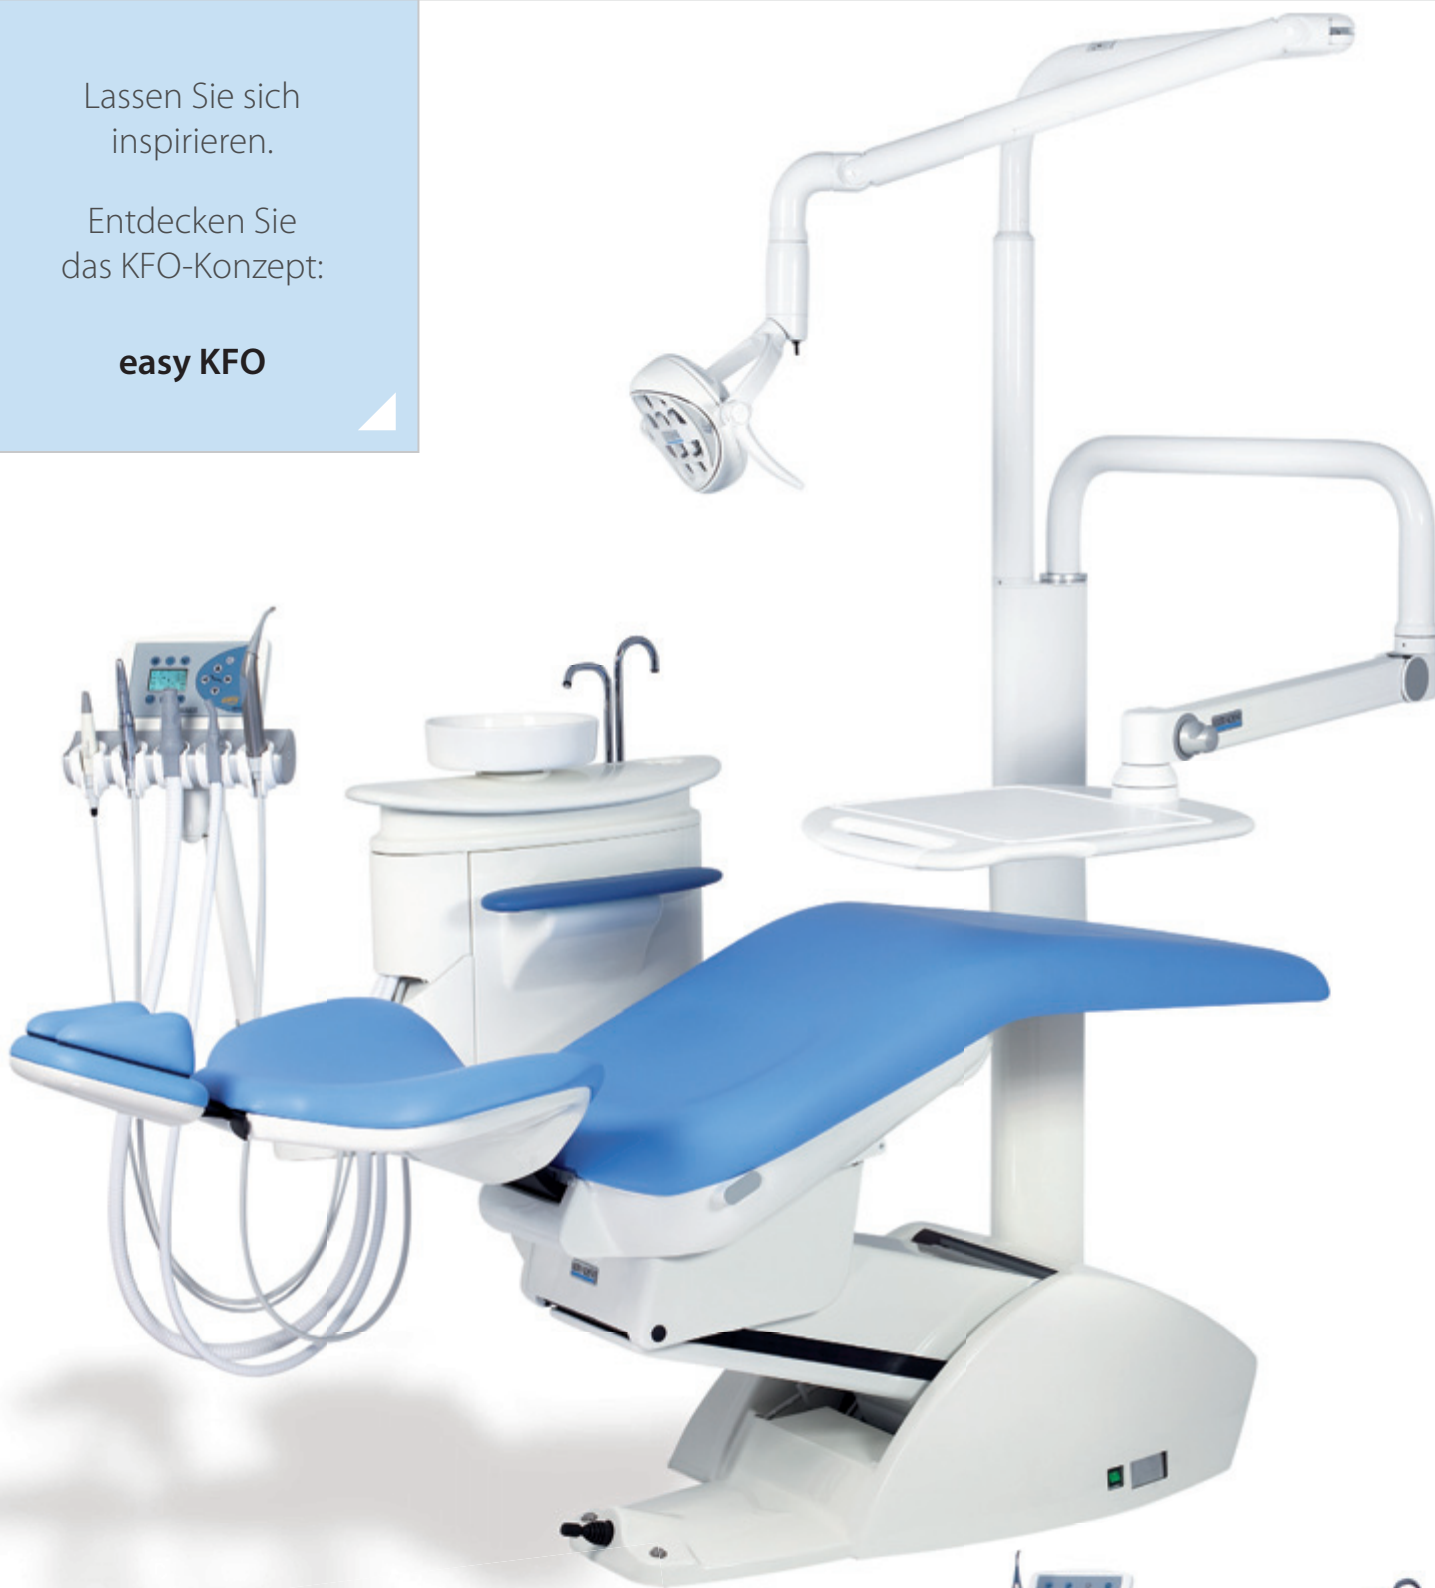

ULTRADENT

DENTAL UNITS. MADE IN GERMANY.

Lassen Sie sich
inspirieren.

Entdecken Sie
das KFO-Konzept:

easy KFO

Die Dental-Manufaktur ULTRADENT präsentiert mit easy KFO und easy KFO 2 die neuesten Modelle spezieller Arbeitsplätze für die Kieferorthopädie. Mit diesem neuen, speziell für Kieferorthopäden und deren überwiegend jungen und jung gebliebenen Zielgruppe entwickelten Konzept, setzen die Münchener Dental-Spezialisten auf modernes, praxisgerechtes Design mit höchster Zuverlässigkeit und einfacher Bedienung. Ganz easy.

Gönnen Sie sich
Innovation.

Das KFO- und
Prophylaxe-Konzept:

easy KFO 2

Fragen Sie nach aktuellen Angeboten

**HERBST
ANGEBOT
2011**

PROFESSIONELLE
KFO-BEHANDLUNGSEINHEITEN.

ULTRADENT - Dental-Medizinische Geräte GmbH & Co. KG
85649 Brunnthal - Eugen-Sänger-Ring 10
Tel. +49 89 420 992-70 Fax +49 89 420 992-50