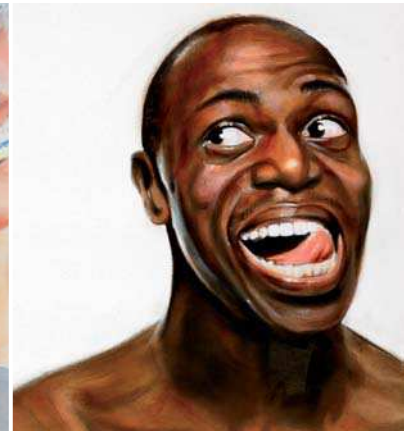

# Image – der Schlüssel zum Erfolg

**Autorin\_** Lucy Niller

**\_Erstklassiges Image** ist der Ertrag vielseitiger Bemühungen. Bemühungen, die das Bild einer Zahnarztpraxis in ihrer Gesamtheit nach innen und außen spiegeln. Das Bild, das entsteht, ist ein regelrechtes „Praxis-Porträt“, es bleibt Patienten in Erinnerung. Zahnarztpraxen haben heute ein Logo, Recall-Karten, eine Homepage und E-Mail-

Neon

Perlweiß

Surprise

Kinder beim Zähneputzen

smooth

tiven Image, eine Investition in die Zukunft einer Praxis.

Auch bei der Gestaltung der Praxisräume ist es wichtig, den praxiseigenen Stil weiterzuführen und den Wiedererkennungswert zu fördern. Mit der Zeit lässt sich das positive Erscheinungsbild aus den Köpfen der Patienten nicht mehr wegdenken.

Das gesamte Image muss sich wie ein roter Faden durch das Konzept ziehen. Farben müssen gut aufeinander abgestimmt sein.

Die Kunst liegt darin, sich positiv ins Gedächtnis der Patienten zu graben. Sich vertraut zu machen, Verlässlichkeit zu symbolisieren und dies immer wieder aufs Neue zu bestätigen. Denn auch im Praxismarketing gilt: Was man kennt, das steht an erster Stelle. Mit den hochwertigen Kunstreproduktionen der Serie ModernArtDental lässt sich in der Praxis eine besondere Atmosphäre schaffen, diese wirkt positiv auf die Stimmung der Patienten. Aussagekräftige Bilder an den Wänden tragen entscheidend zu

einem optimalen und bleibenden Eindruck bei. Wichtig ist, dass auch sie zum optischen Erscheinungsbild der Zahnarztpraxis passen. All das prägt das Vertrauen und fördert das Verständnis der Patienten. Die klassischen, vom Motiv her für die Zahnarztpraxis außergewöhnlichen Kunstwerke entstehen frei nach kreativem Schaffensgeist namhafter Künstler. Besonders ausdrucksstarke Motive werden in unterschiedlichen Formaten von der Künstlerin Andrea Takacs – Signatur Hesselbach – reproduziert. Auf individuelle Wünsche oder auf eine farbliche Abstimmung mit bestehenden Praxisgegebenheiten geht die Künstlerin gerne ein. \_