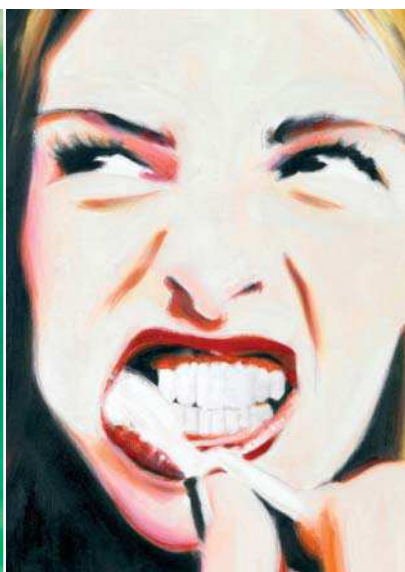

Wild at Heart

pop_art