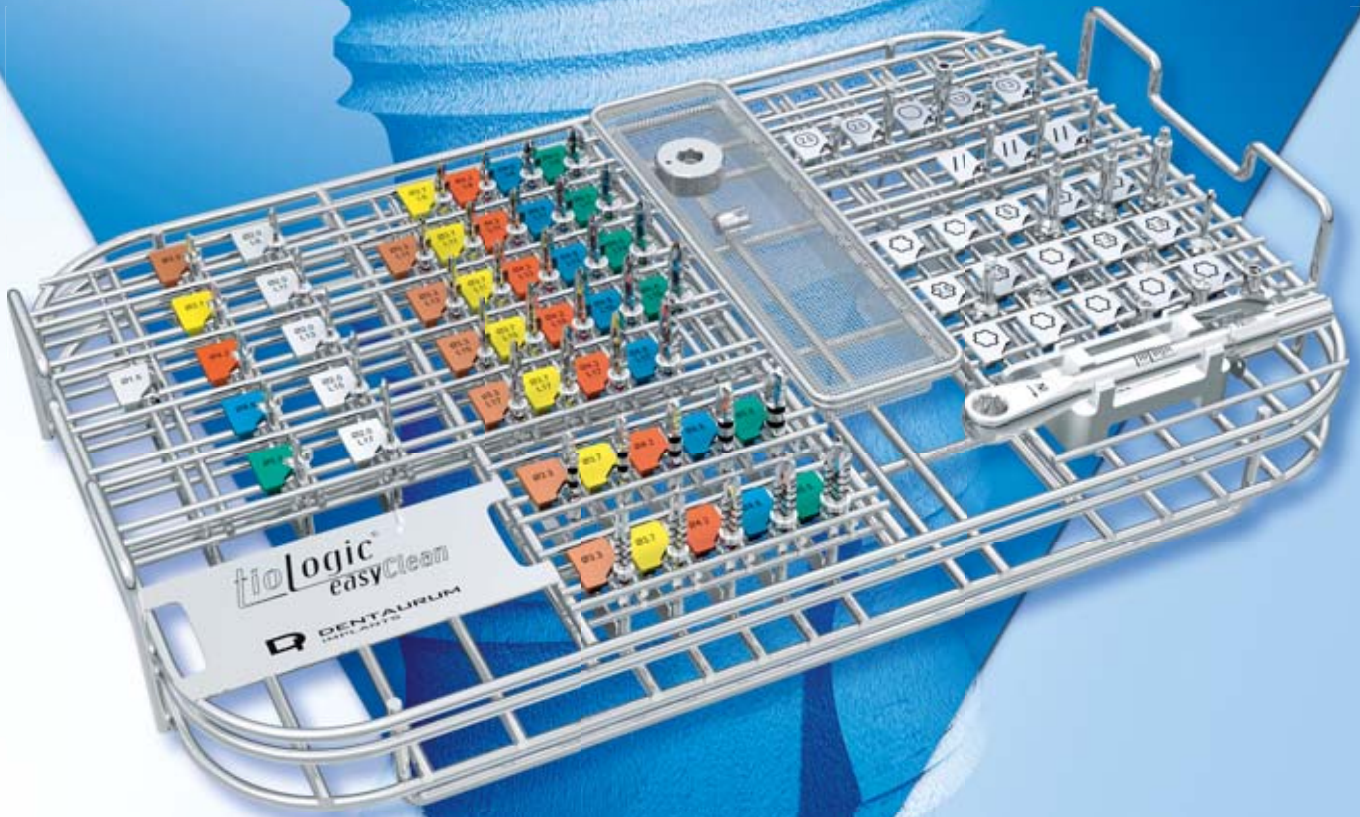

**tiologic**®

**easyClean** Reinigen – ganz einfach

**Weltneuheit**

**Endlich möglich:**  
die maschinelle Aufbereitung des komplett bestückten Chirurgie-Tray

für weitere Informationen scannen  
Sie bitte den QR-Code mit Ihrem Handy ein.

**D** **DENTAURUM**  
IMPLANTS