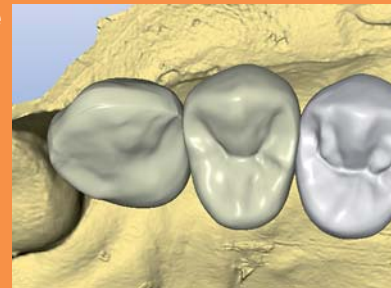

DENTALZEITUNG

Fachhandelsorgan des Bundesverbandes Dentalhandel e.V.

**EINS
ZWEI
DREI
VIER
FÜNF
SECHS**

Digitale
Implantatplanung