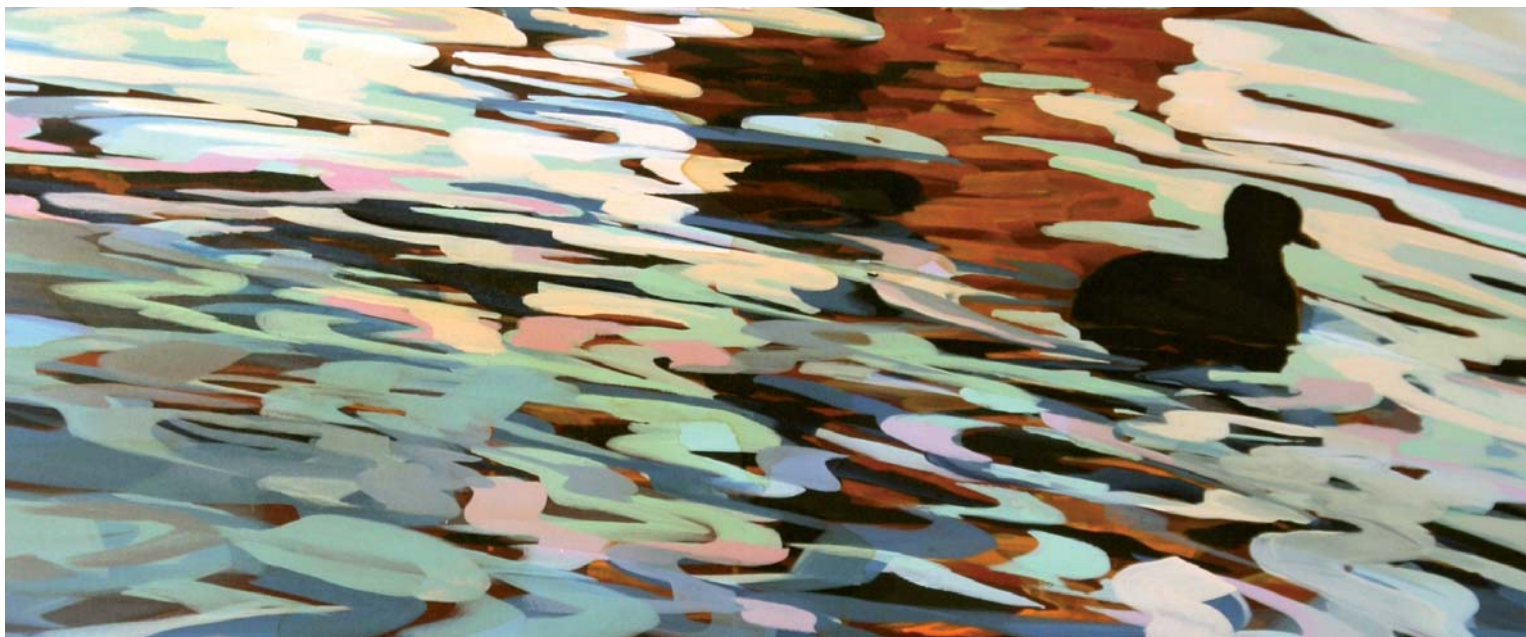

Vom Inneren Lächeln und der **Leichtigkeit des Seins**

Wer sich mit den Arbeiten von Daniela Friederike Lüers umgibt, der wird es empfinden. „Gelassenheit und das Innere Lächeln sind Themen des Lebens, die ich jeden Tag aufs Neue lernend üben darf“, sagt die Malerin von sich selbst. Ihre Gemälde strahlen Kraft und Ruhe aus.

Malerisch bewegt sie sich zurzeit im Medium Acryl-Farbe auf ca. 1–3 m² großen Leinwänden. Ungewohnte Bildanschnitte und Perspektiven, gelegentlich auch die Farbgebung, erwecken den Betrachter zu aktivem Sehen.

Thematisch hat sie dieses Jahr eine malerische Pilgerreise durch Europa begonnen, die einen Teil der Ausstellung FRAGMENTE ausmachte. Gezeigt wurde diese im Rahmen des deutsch-polnischen Kulturaustausch-Projektes im Kulturzentrum Suwalki in Masuren, Polen.

Weitere thematische Schwerpunkte sind zuweilen aus ihrer Lebensumgebung entlehnt: Landschaftsfacetten der Müritz-Region, so z.B. Felder zu verschiedenen Jahreszeiten, weite Himmel und immer wieder Wasser, Licht, Bewegung und Reflexion.