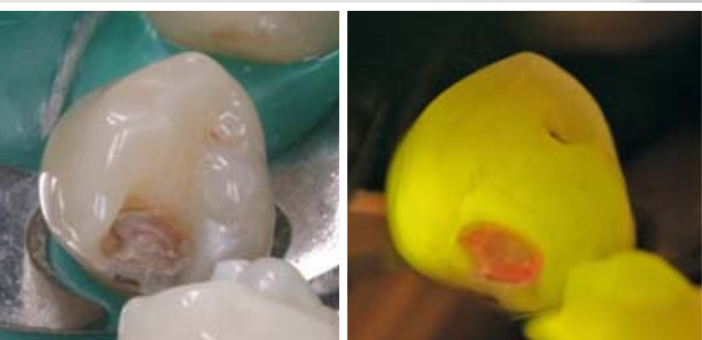

Lassen Sie Karies nicht zum Wiederholungstäter werden: SIROInspect.

Jetzt geht Ihnen bei der Kariesexkavation ein starker Partner zur Hand: SIROInspect mit FACE®-Technologie verhindert zuverlässig Sekundärkaries. Fluoreszierendes Licht zeigt Ihnen schnell und großflächig alle erkrankten Bereiche und Sie können dadurch professionell schlussfolgern, ob und wo noch exkaviert werden muss. Für Sie bedeutet SIROInspect innovative Technik für die sicherste und einfachste Karieskontrolle. Für Zähne heißt das: Es wird nur dort gebohrt, wo Bakterien sind. **Es wird ein guter Tag. Mit Sirona.**