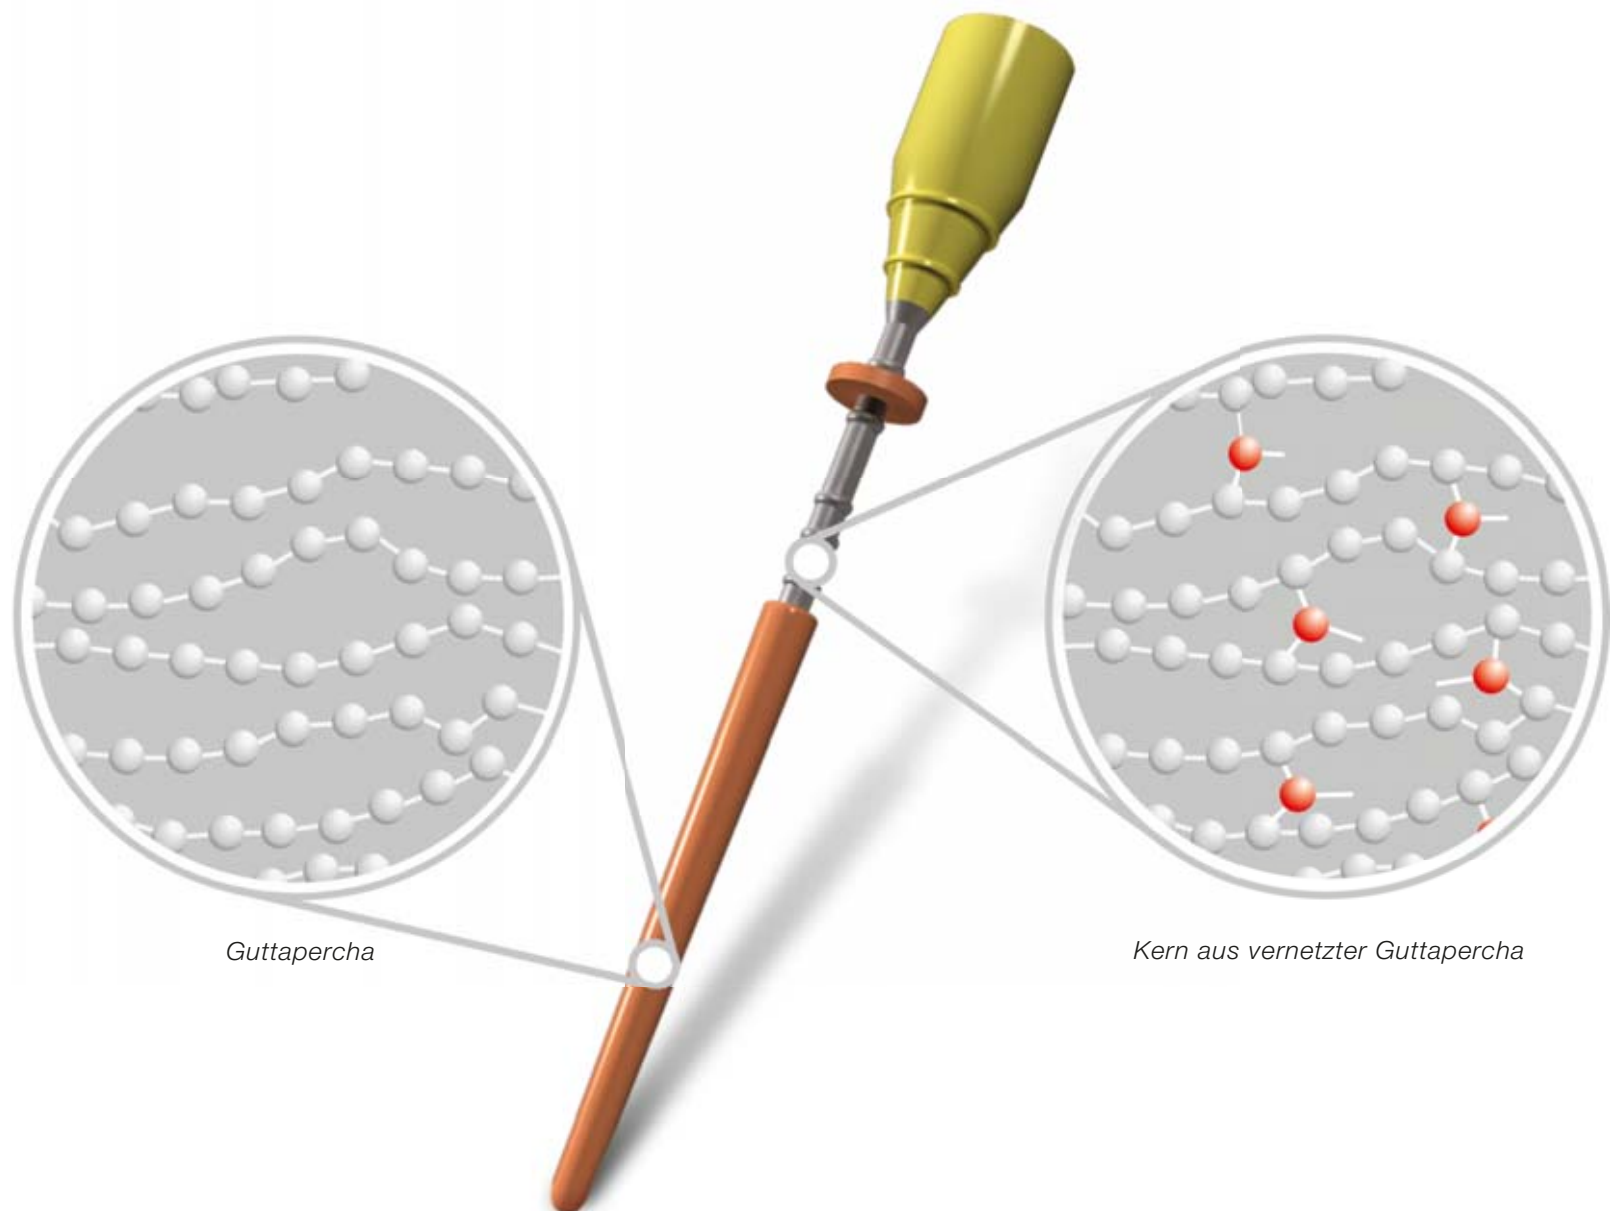

gutta•core™

Obturator mit Kern aus vernetzter Guttapercha

- exzellente 3D-Füllungen
 - mühelose Revision
- einfachere Stiftpräparation

GRATIS
MUSTER
GUTTA CORE™
Halle 3.0
Stand C50

DENTAL 2012
BERN JUNI 14 | 15 | 16

Europäische Premiere. Besuchen sie uns an der Dental 2012 Bern vom 14. – 16. Juni an unserem Stand C50 und erleben sie die neue Form der 3D Wurzelfüllung.